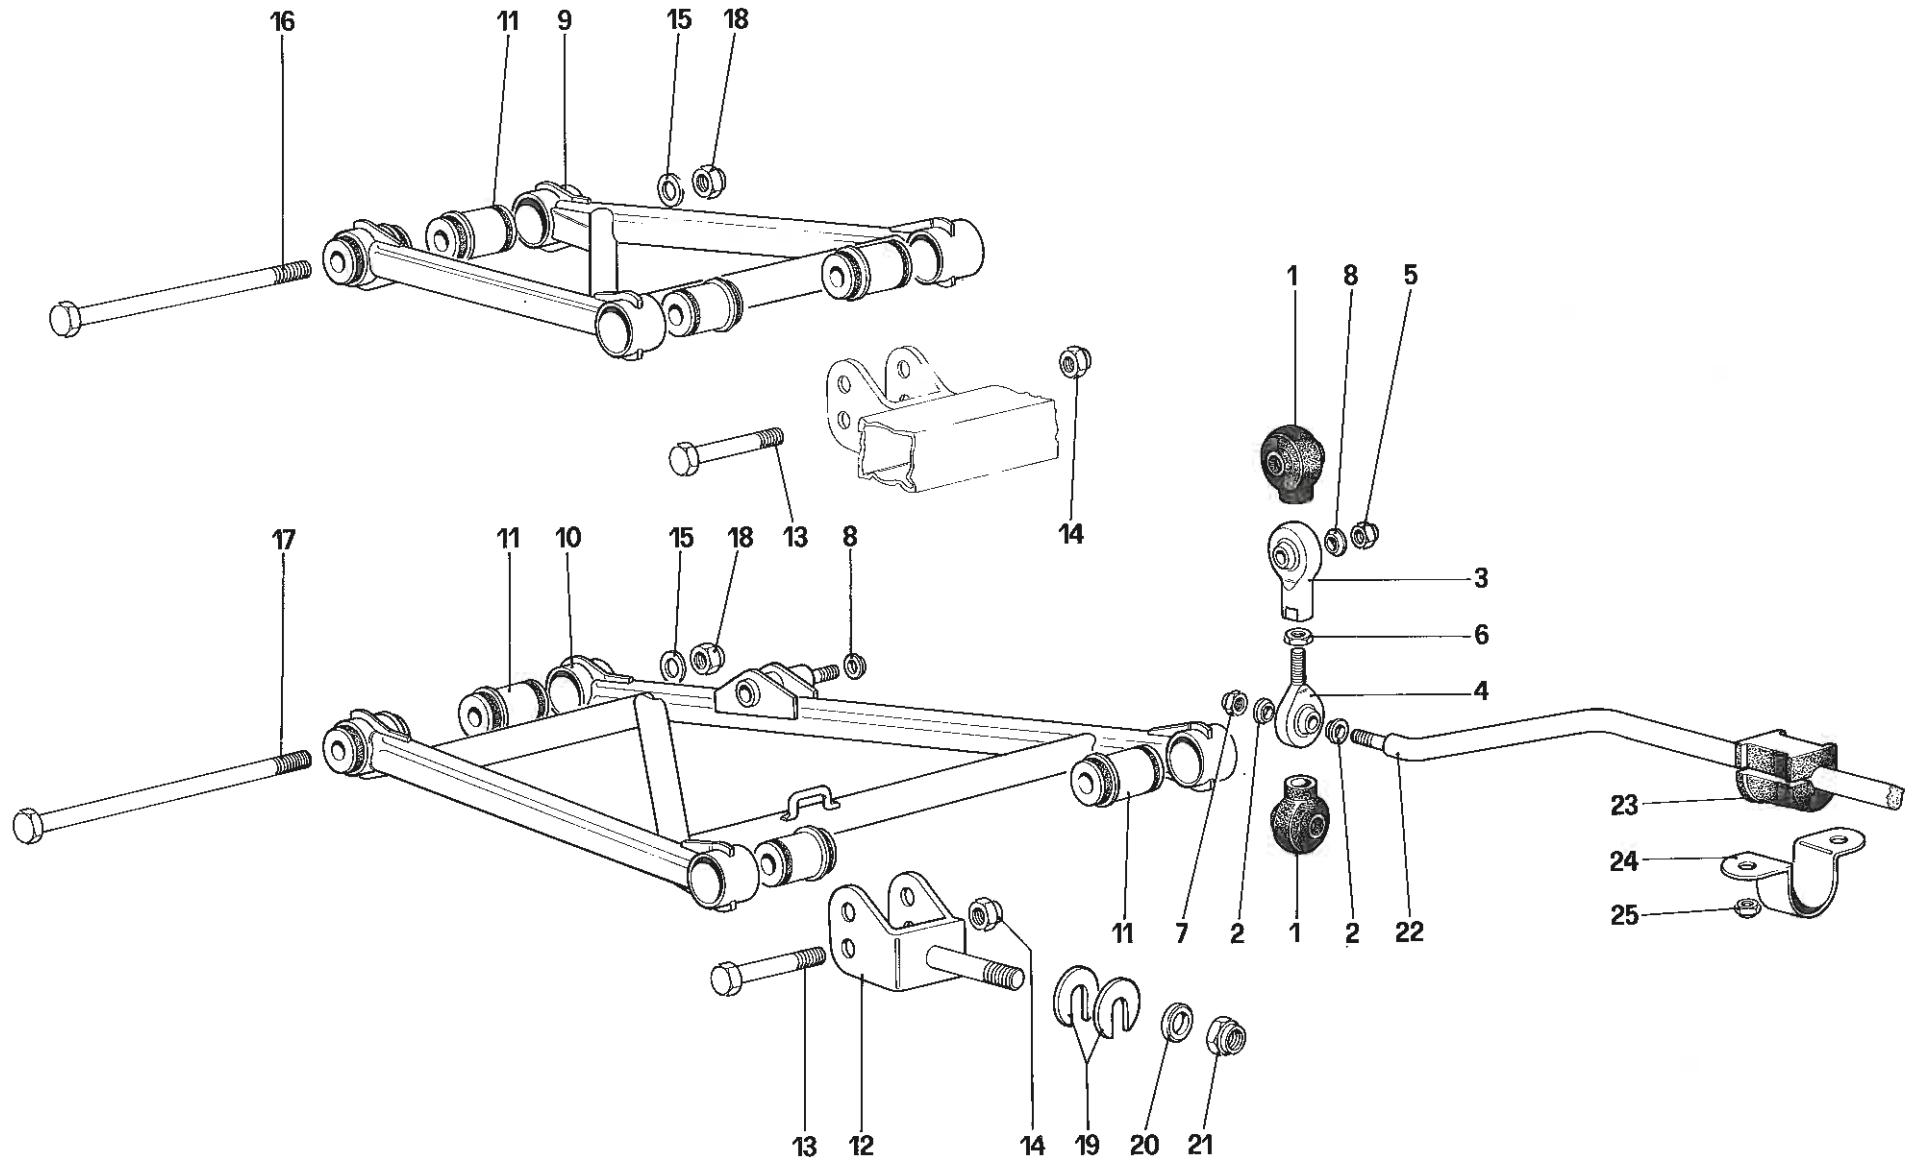

Ferrari GTO

SOSPENSIONE POSTERIORE – LEVE
REAR SUSPENSION – WISHBONES

TAV. 37

DATA : **DICEMBRE 1984**

08207