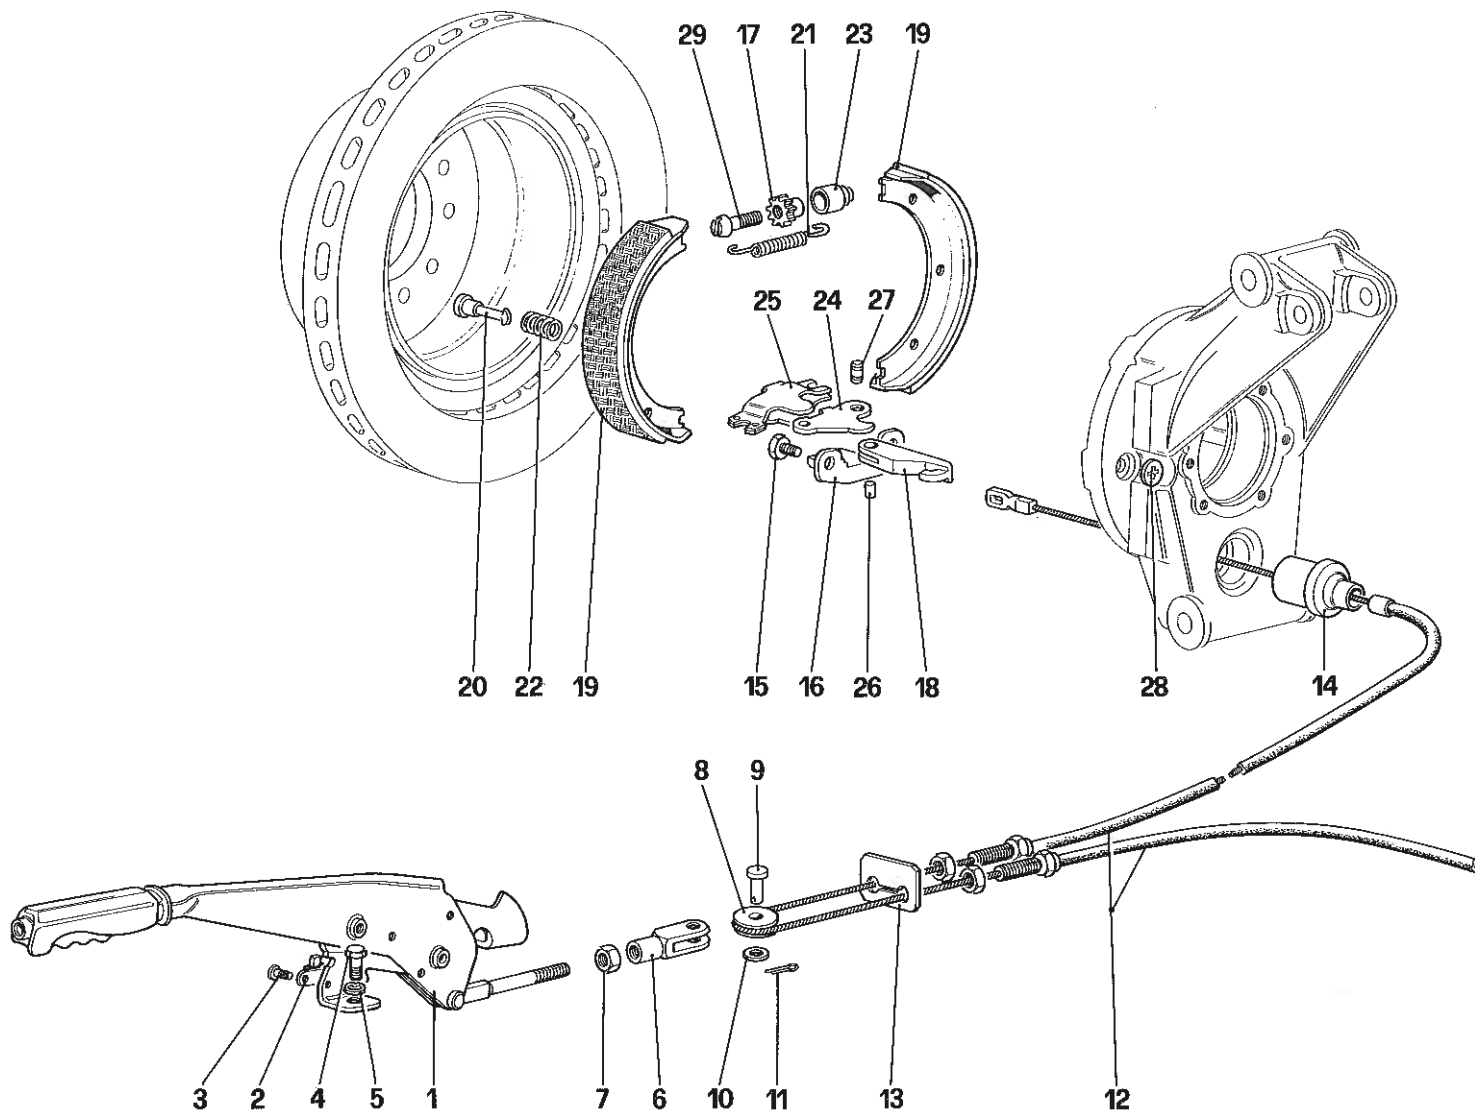

**Ferrari GTO**

**RUOTISMI ALBERO SECONDARIO CAMBIO**  
**LAY SHAFT GEARS**

**TAV. 25**

DATA : **DICEMBRE 1984**

05409

90809

**Ferrari** GTO

COMANDI ESTERNI CAMBIO  
OUTSIDE GEARBOX CONTROLS

TAV. 27

DATA : DICEMBRE 1984

**Ferrari GTO**

**IMPIANTO FRENI  
BRAKE SYSTEM**

**TAV. 29**

DATA : **DICEMBRE 1984**

06811

**Ferrari** GTO