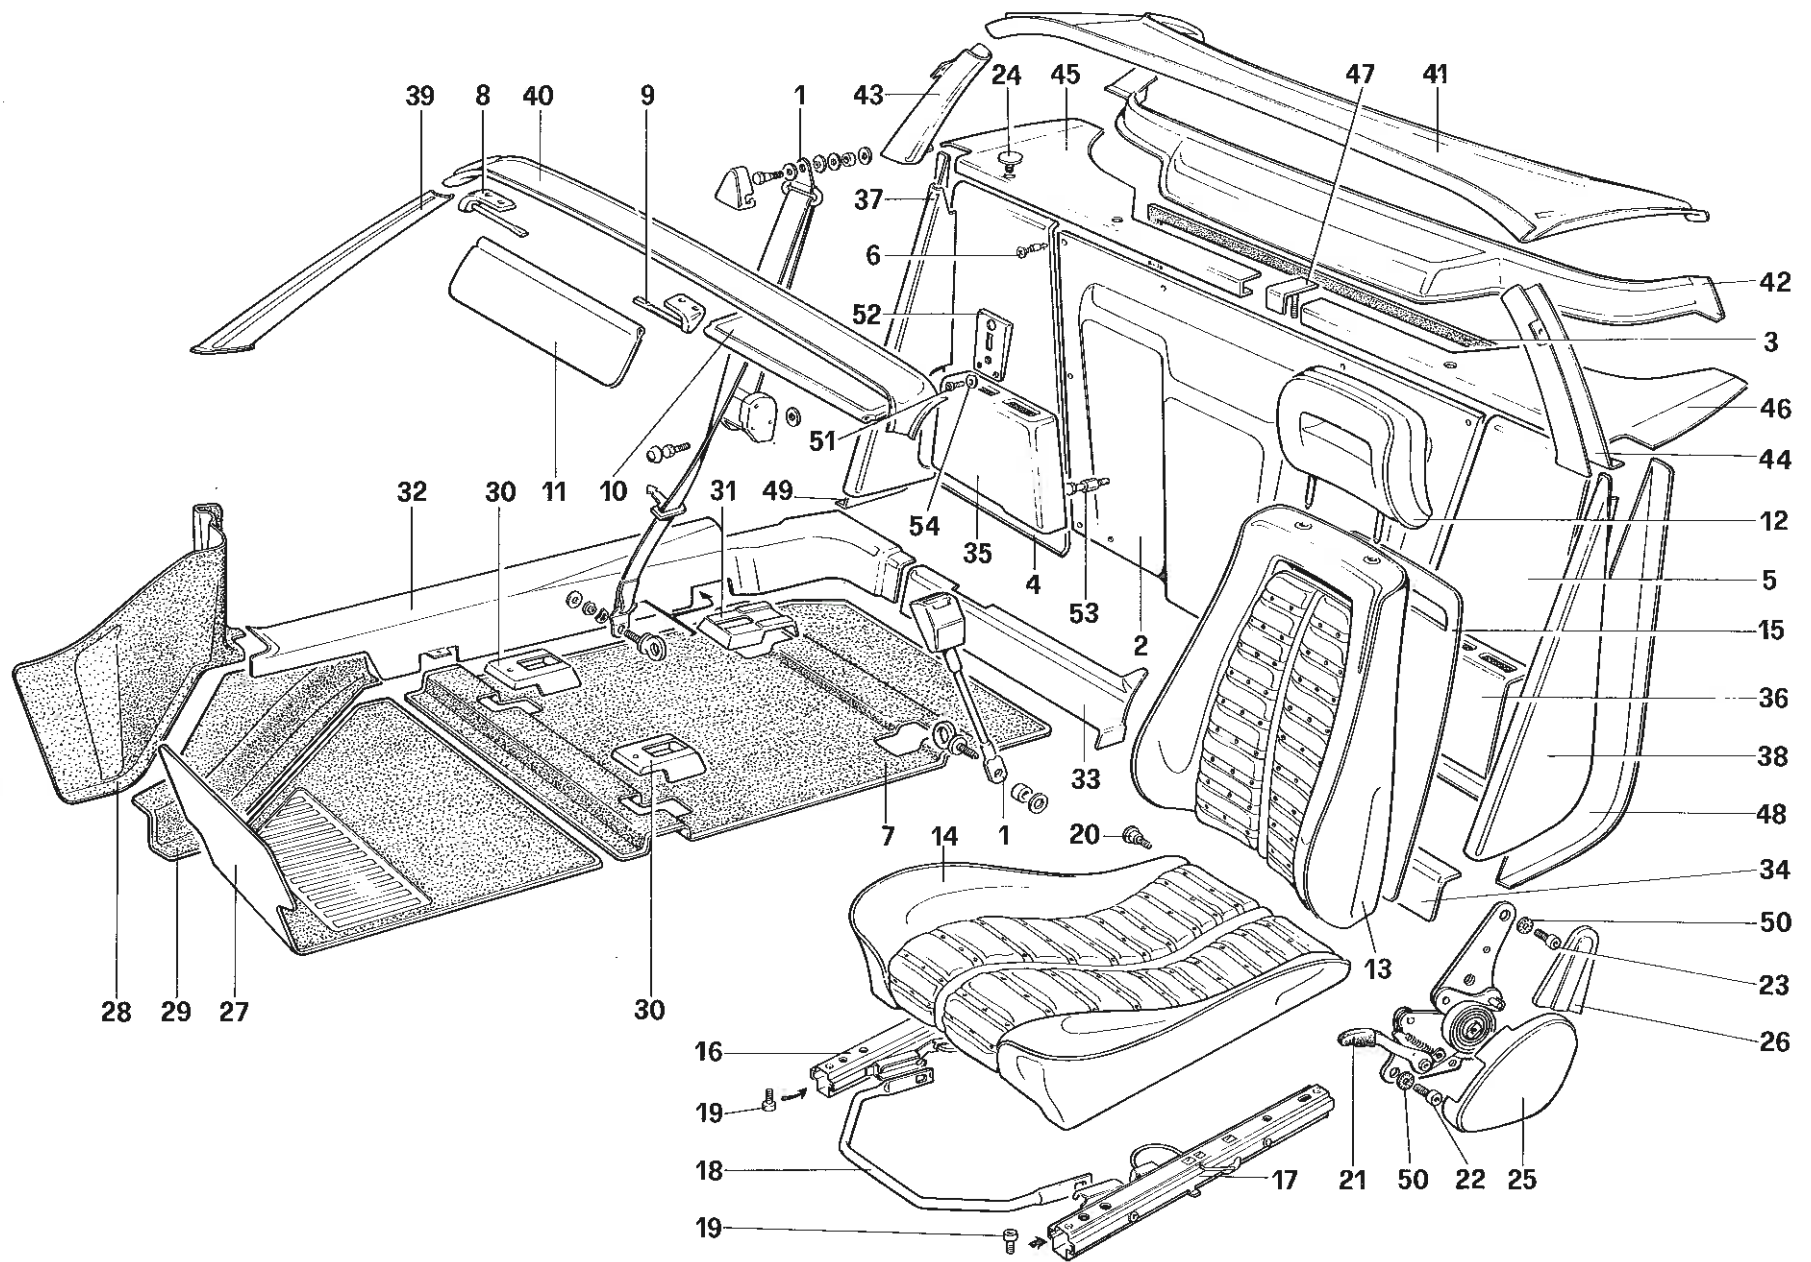

Ferrari GTO

ACCESSORI – RIVESTIMENTI INTERNI E SEDILI
INTERIOR TRIM – ACCESSORIES AND SEATS

TAV. 109

DATA : DICEMBRE 1984

55007