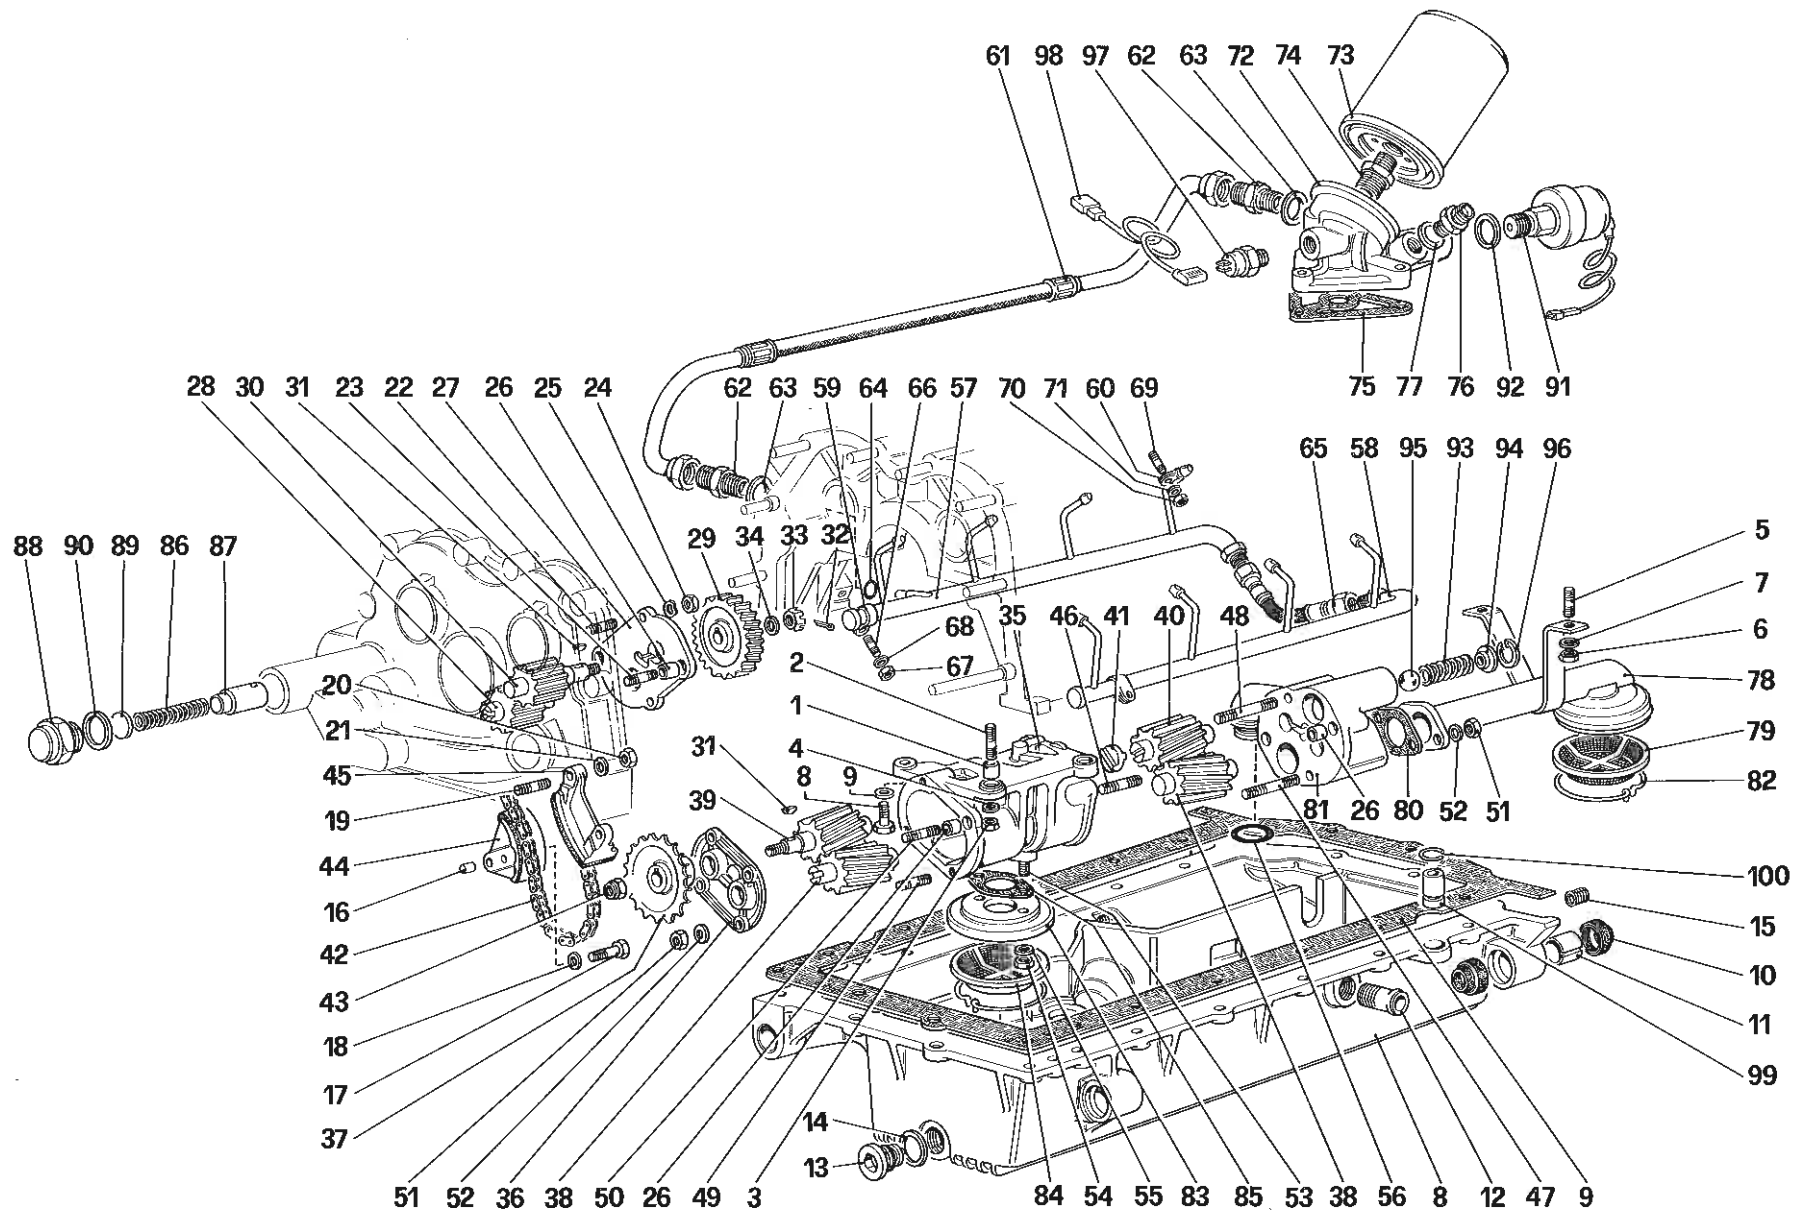

**Ferrari GTO**

**TESTA CILINDRI SINISTRA**  
**CYLINDER HEAD ( LEFT )**

**TAV. 4**

DATA : **DICEMBRE 1984**

00613

**Ferrari GTO**

**CORPI FARFALLATI E COMANDO ACCELERATORE**  
**THROTTLE BODIES AND ACCELERATOR CONTROL**

**TAV. 9**

DATA : DICEMBRE 1984

02510

**Ferrari GTO**

*FRIZIONE E COMANDI*  
*CLUTCH SYSTEM AND CONTROL*

**TAV. 19**

DATA : *DICEMBRE 1984*

04207

**Ferrari GTO**

**RUOTISMI ALBERO SECONDARIO CAMBIO**  
**LAY SHAFT GEARS**

**TAV. 25**

DATA : **DICEMBRE 1984**

05409

90809

**Ferrari** GTO

COMANDI ESTERNI CAMBIO  
OUTSIDE GEARBOX CONTROLS

**TAV. 37**

DATA : **DICEMBRE 1984**

08207

**Ferrari** GTO

*RUOTE*  
*WHEELS*

**TAV. 38**

DATA : *DICEMBRE 1984*

08612