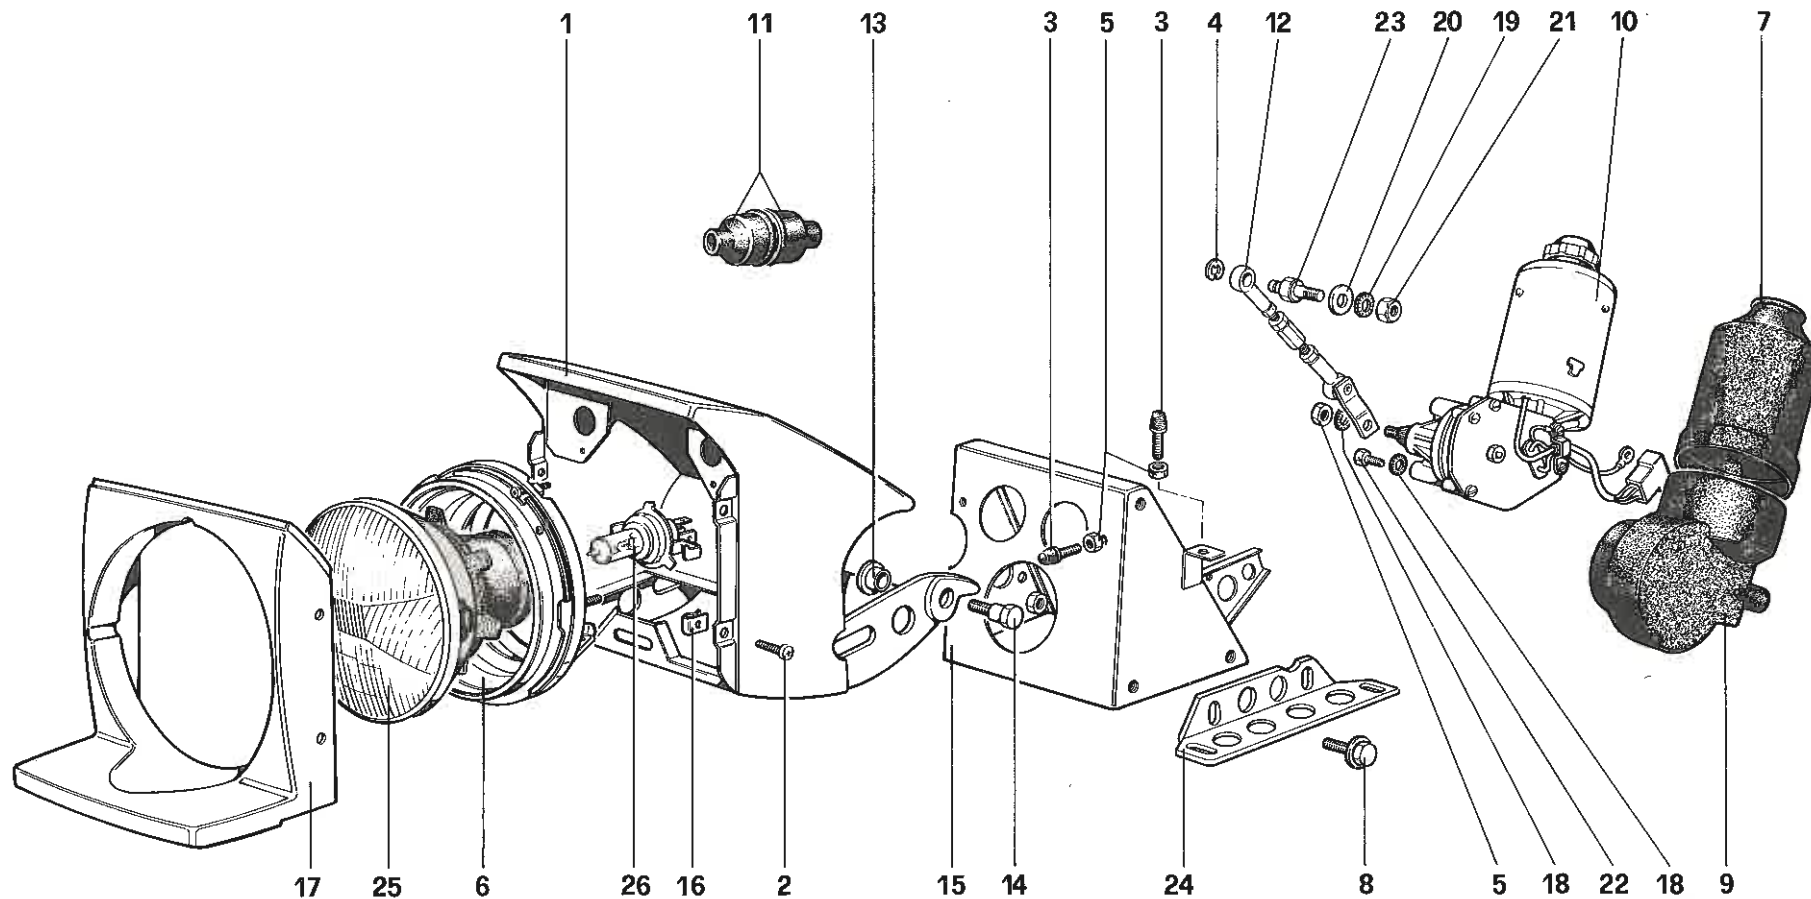

Ferrari GTO

DISPOSITIVO ALZAFARI E PROIETTORI
HEADLIGHTS LIFTING DEVICE AND SEALED BEAMS

TAV. 114

DATA : *DICEMBRE 1984*

57513