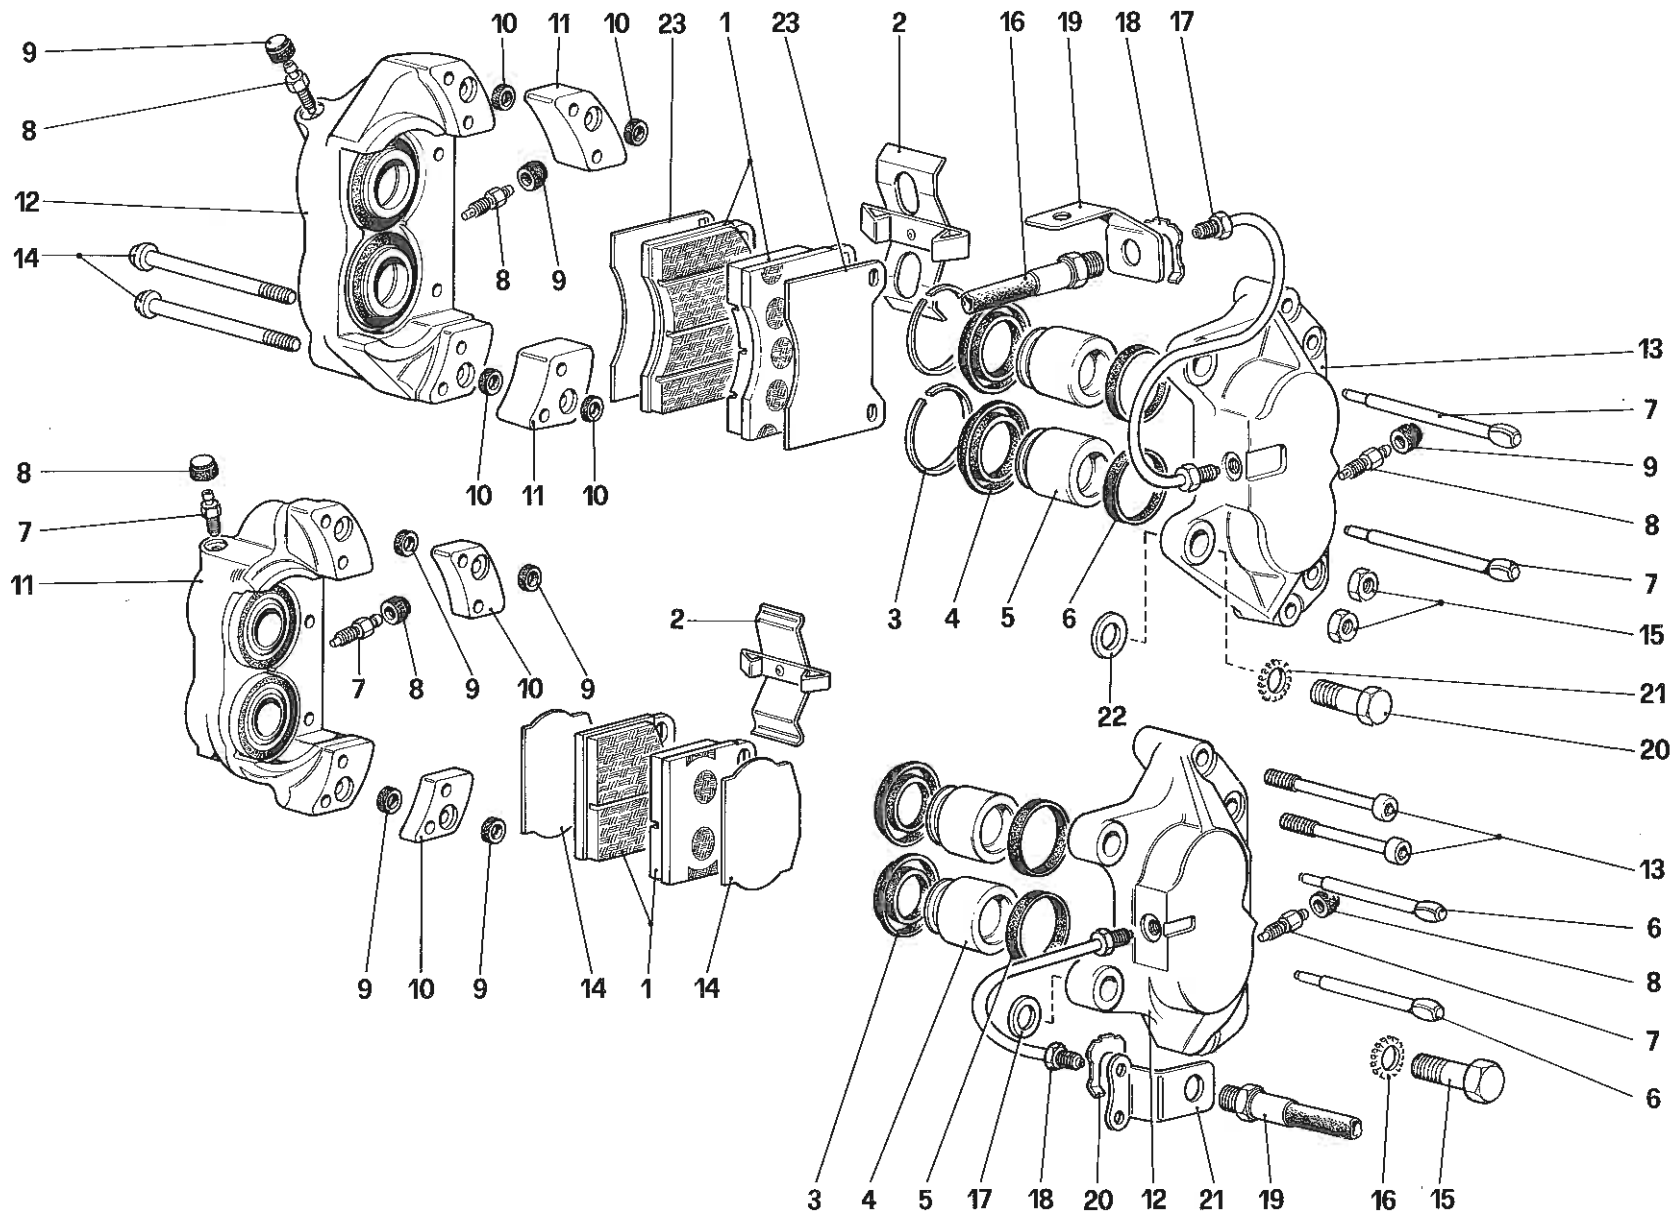

TAV. 27

DATA : DICEMBRE 1984

**Ferrari GTO**

**IMPIANTO FRENI  
BRAKE SYSTEM**

**TAV. 29**

DATA : **DICEMBRE 1984**

06811

**Ferrari** GTO

**TAV. 37**

DATA : **DICEMBRE 1984**

08207

**Ferrari** GTO

*RUOTE*  
*WHEELS*

**TAV. 38**

DATA : *DICEMBRE 1984*

08612