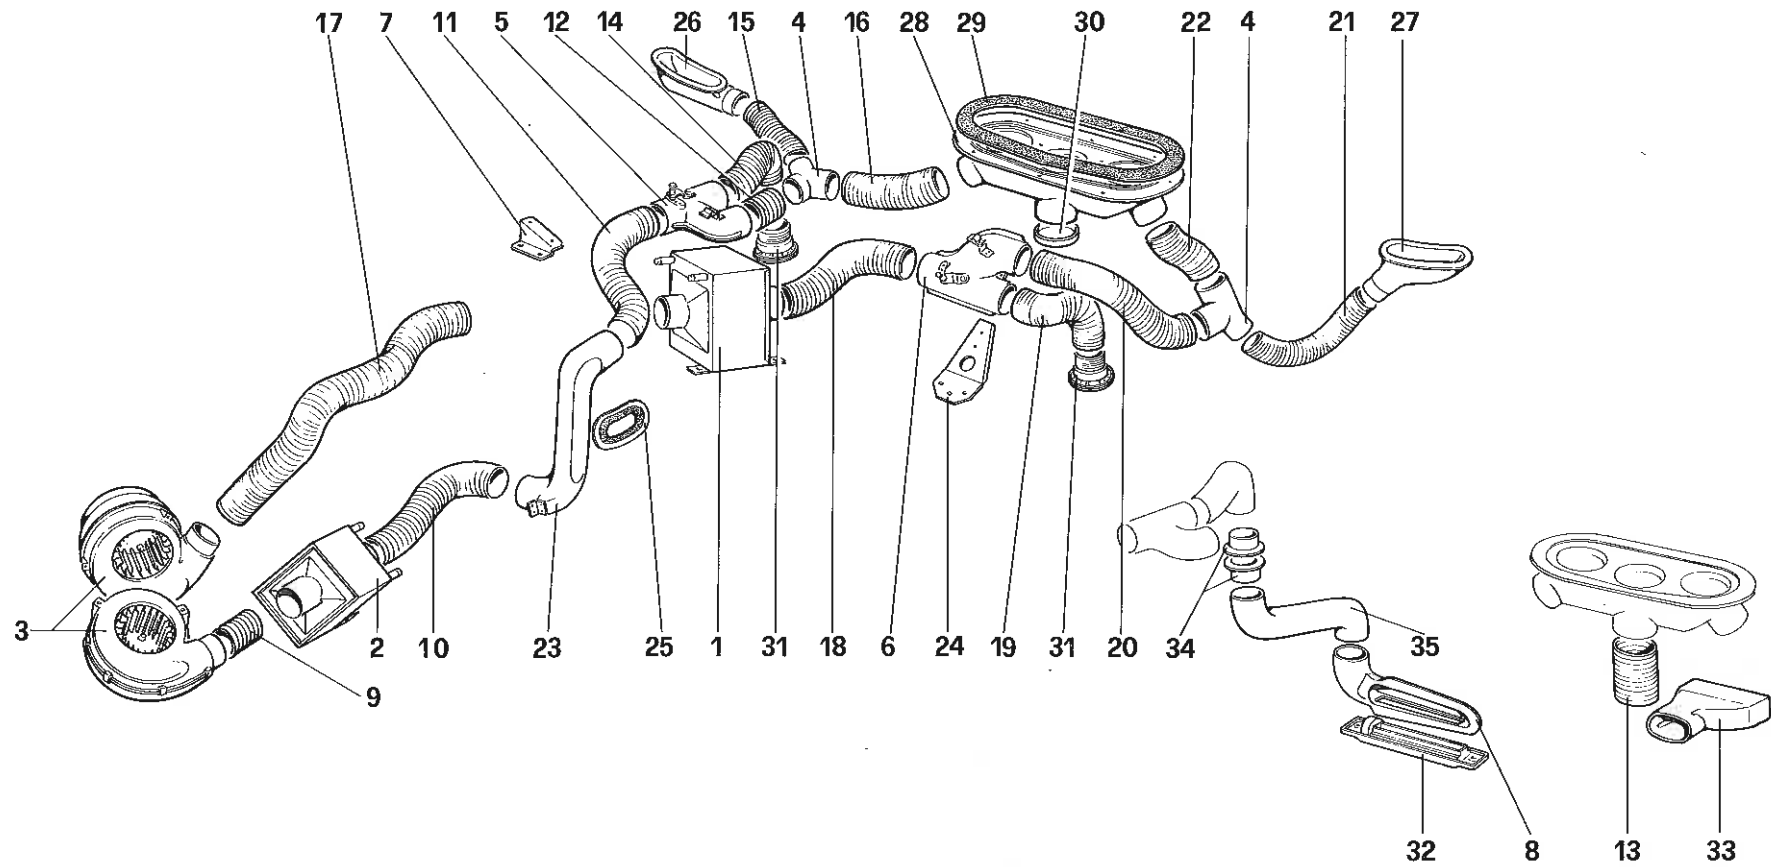

VARIANTI PER ARIA CONDIZIONATA

Ferrari GTO

GRUPPO RISCALDATORE
HEATING SYSTEM

TAV. 115

DATA : DICEMBRE 1984

59012