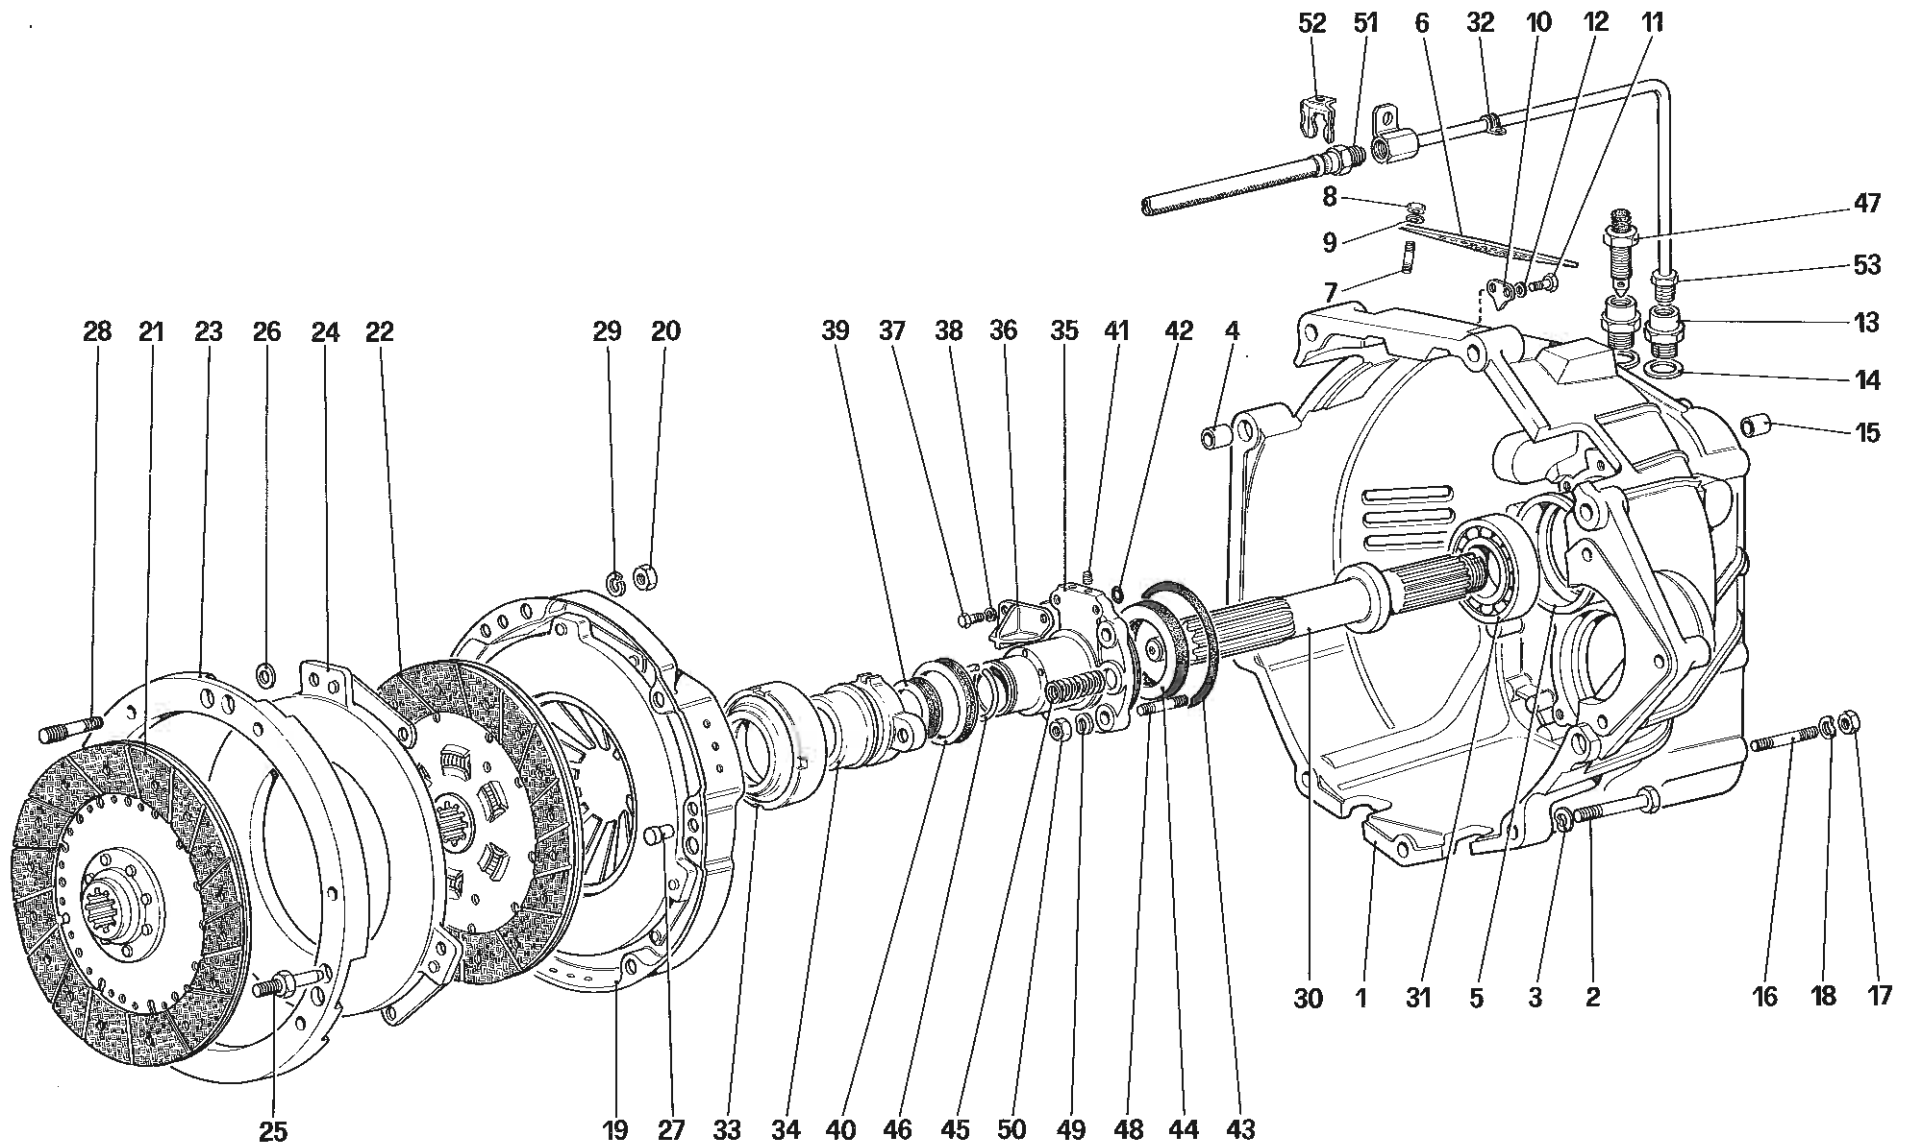

**Ferrari GTO**

**TESTA CILINDRI SINISTRA**  
**CYLINDER HEAD ( LEFT )**

**TAV. 4**

DATA : **DICEMBRE 1984**

00613

**Ferrari GTO**

**CORPI FARFALLATI E COMANDO ACCELERATORE**  
**THROTTLE BODIES AND ACCELERATOR CONTROL**

**TAV. 9**

DATA : DICEMBRE 1984

02510

**Ferrari GTO**

*FRIZIONE E COMANDI*  
*CLUTCH SYSTEM AND CONTROL*

**TAV. 19**

DATA : *DICEMBRE 1984*

04207

**Ferrari GTO**

**RUOTISMI ALBERO SECONDARIO CAMBIO**  
**LAY SHAFT GEARS**

**TAV. 25**

DATA : **DICEMBRE 1984**

05409

90809

**Ferrari** GTO

COMANDI ESTERNI CAMBIO  
OUTSIDE GEARBOX CONTROLS