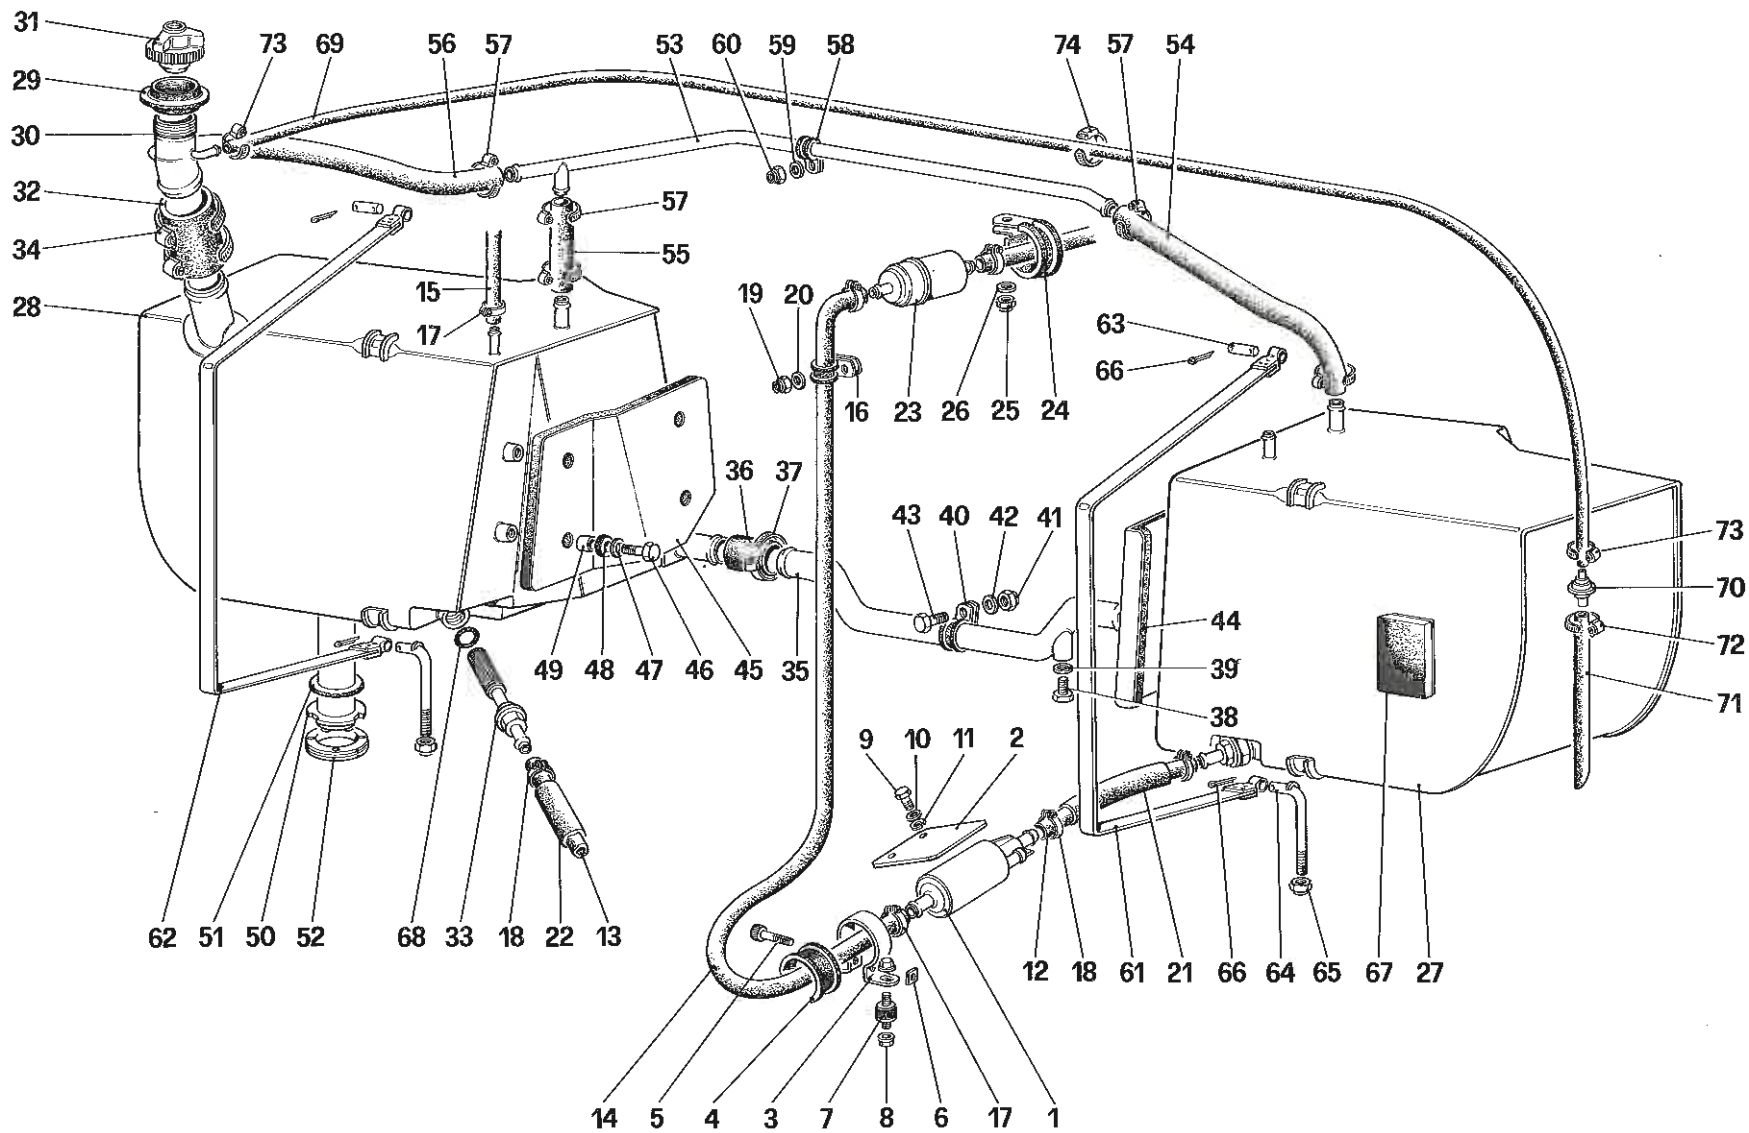

**Ferrari GTO**

**TESTA CILINDRI SINISTRA**  
**CYLINDER HEAD ( LEFT )**

**TAV. 4**

DATA : **DICEMBRE 1984**

00613

**Ferrari GTO**

**CORPI FARFALLATI E COMANDO ACCELERATORE**  
**THROTTLE BODIES AND ACCELERATOR CONTROL**