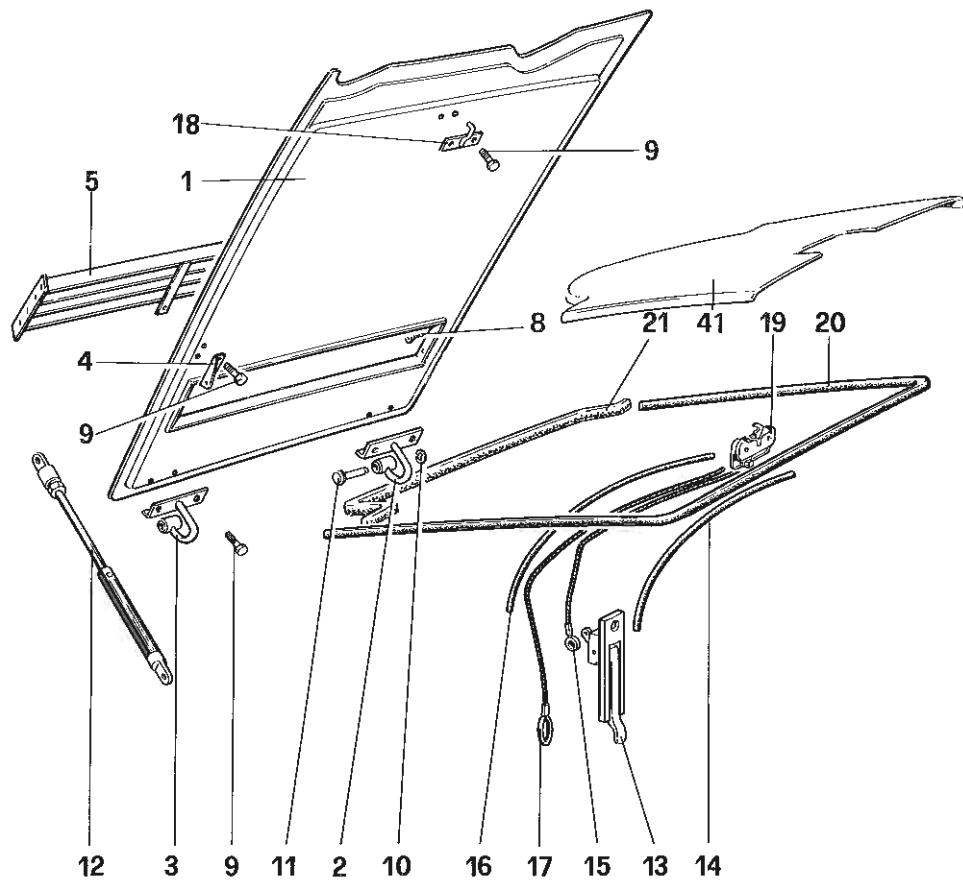

Ferrari GTO

COFANO ANTERIORE E POSTERIORE
FRONT AND REAR BONNET

TAV. 105

DATA : **DICEMBRE 1984**

52601