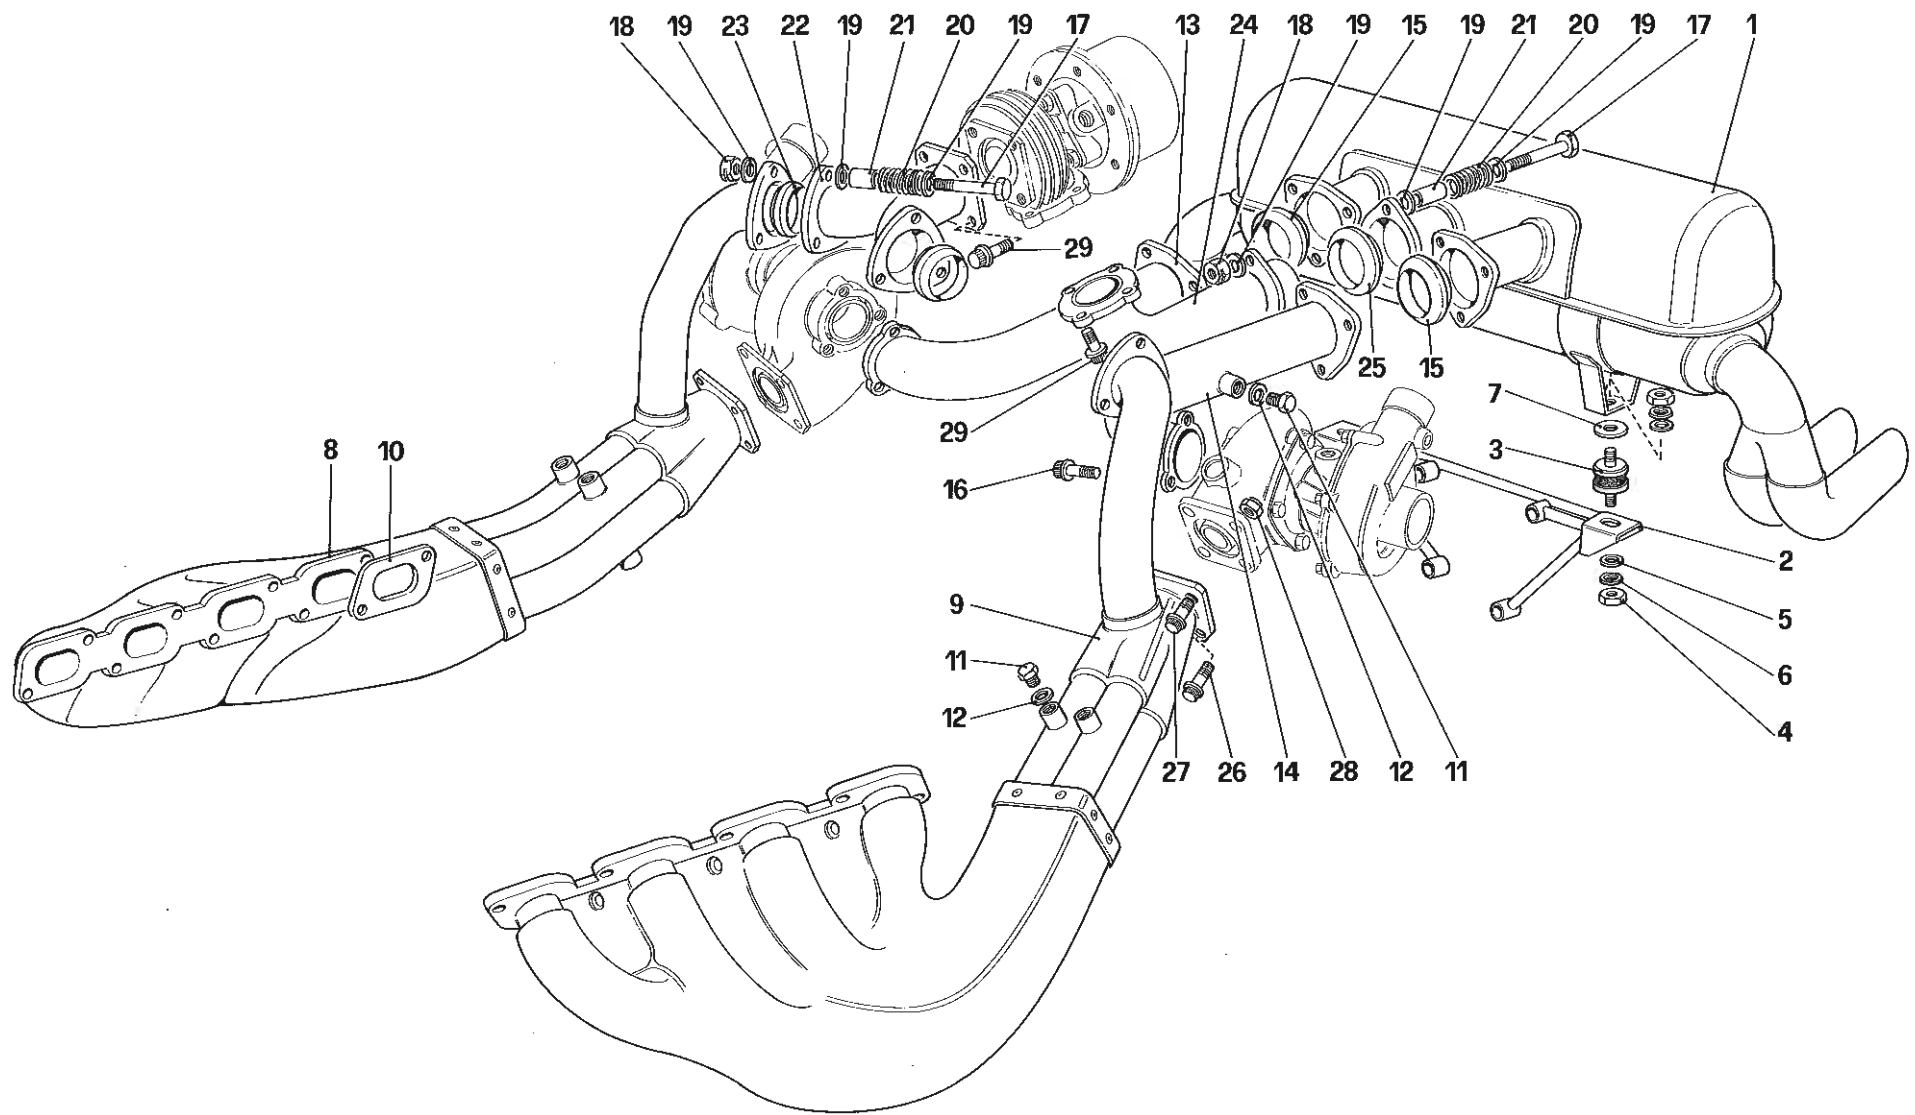

**Ferrari GTO**

**TESTA CILINDRI SINISTRA**  
**CYLINDER HEAD ( LEFT )**

**TAV. 4**

DATA : **DICEMBRE 1984**

00613

**Ferrari GTO**

**CORPI FARFALLATI E COMANDO ACCELERATORE**  
**THROTTLE BODIES AND ACCELERATOR CONTROL**

**TAV. 9**

DATA : DICEMBRE 1984

02510

**Ferrari GTO**

*FRIZIONE E COMANDI*  
*CLUTCH SYSTEM AND CONTROL*

**TAV. 19**

DATA : *DICEMBRE 1984*

04207