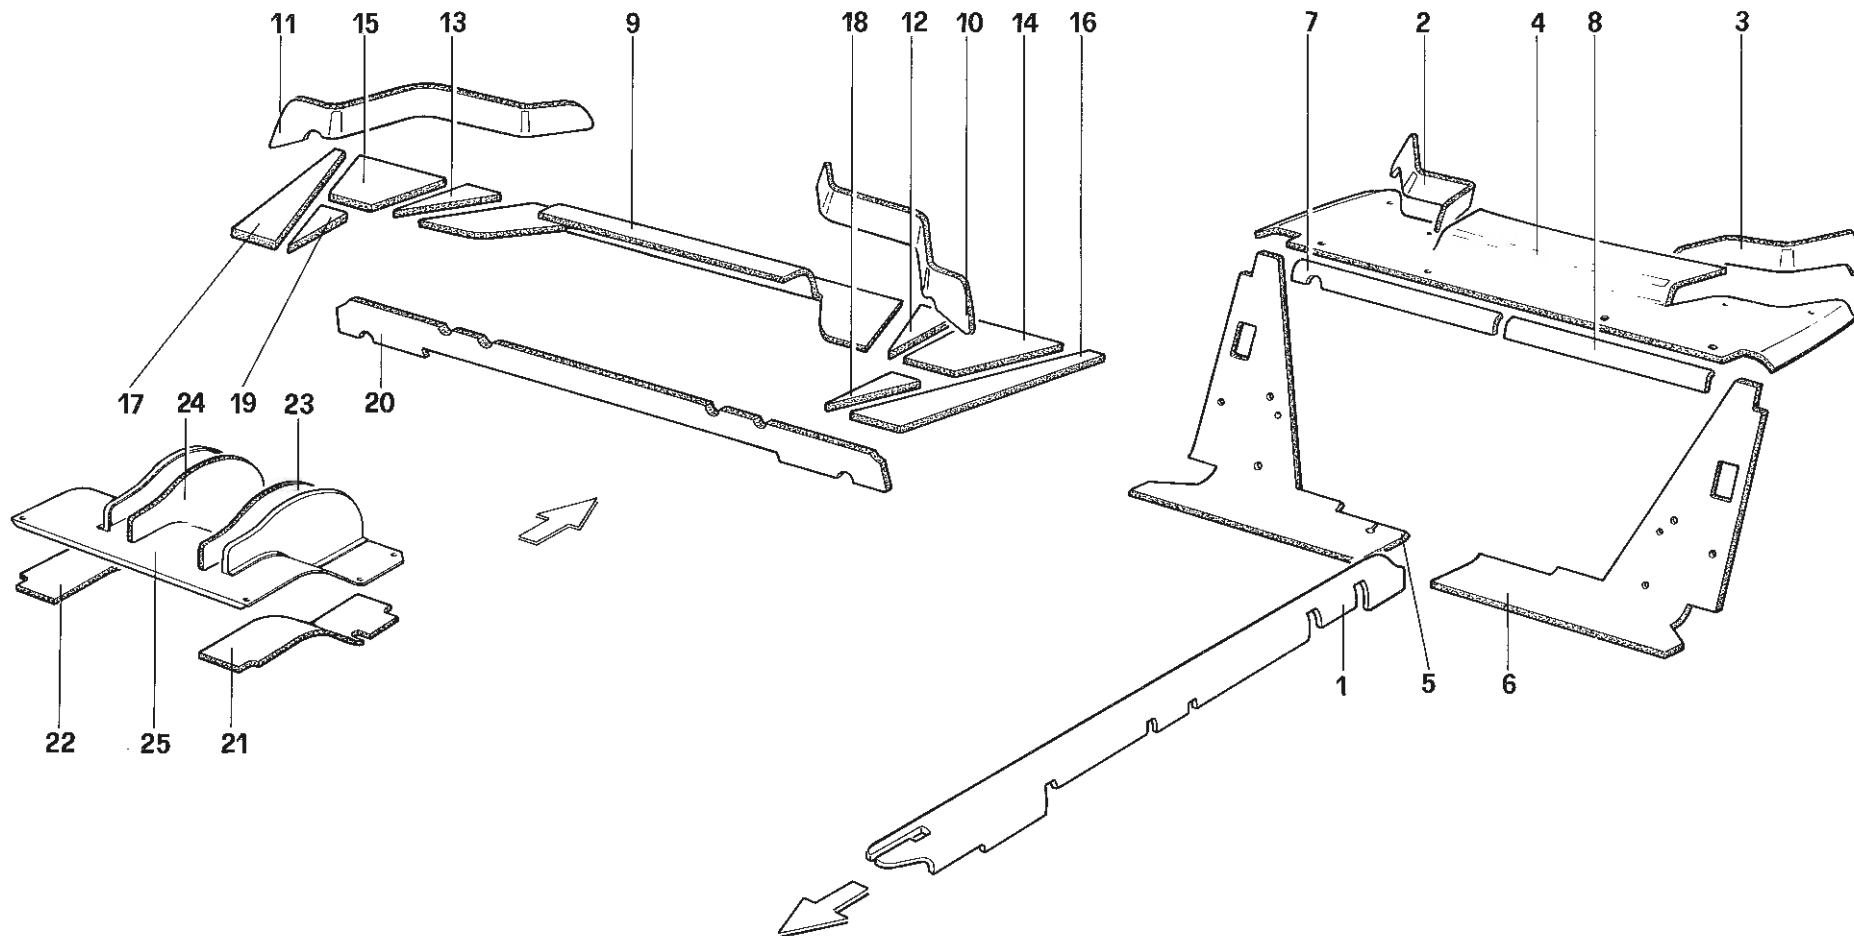

**DATA : DICEMBRE 1984**

50517

**Ferrari** GTO

*SCocca ELEMENTI INTERNI*  
 BODY SHELL - INNER ELEMENTS

TAV. 103

DATA : DICEMBRE 1984

51521

vano motore