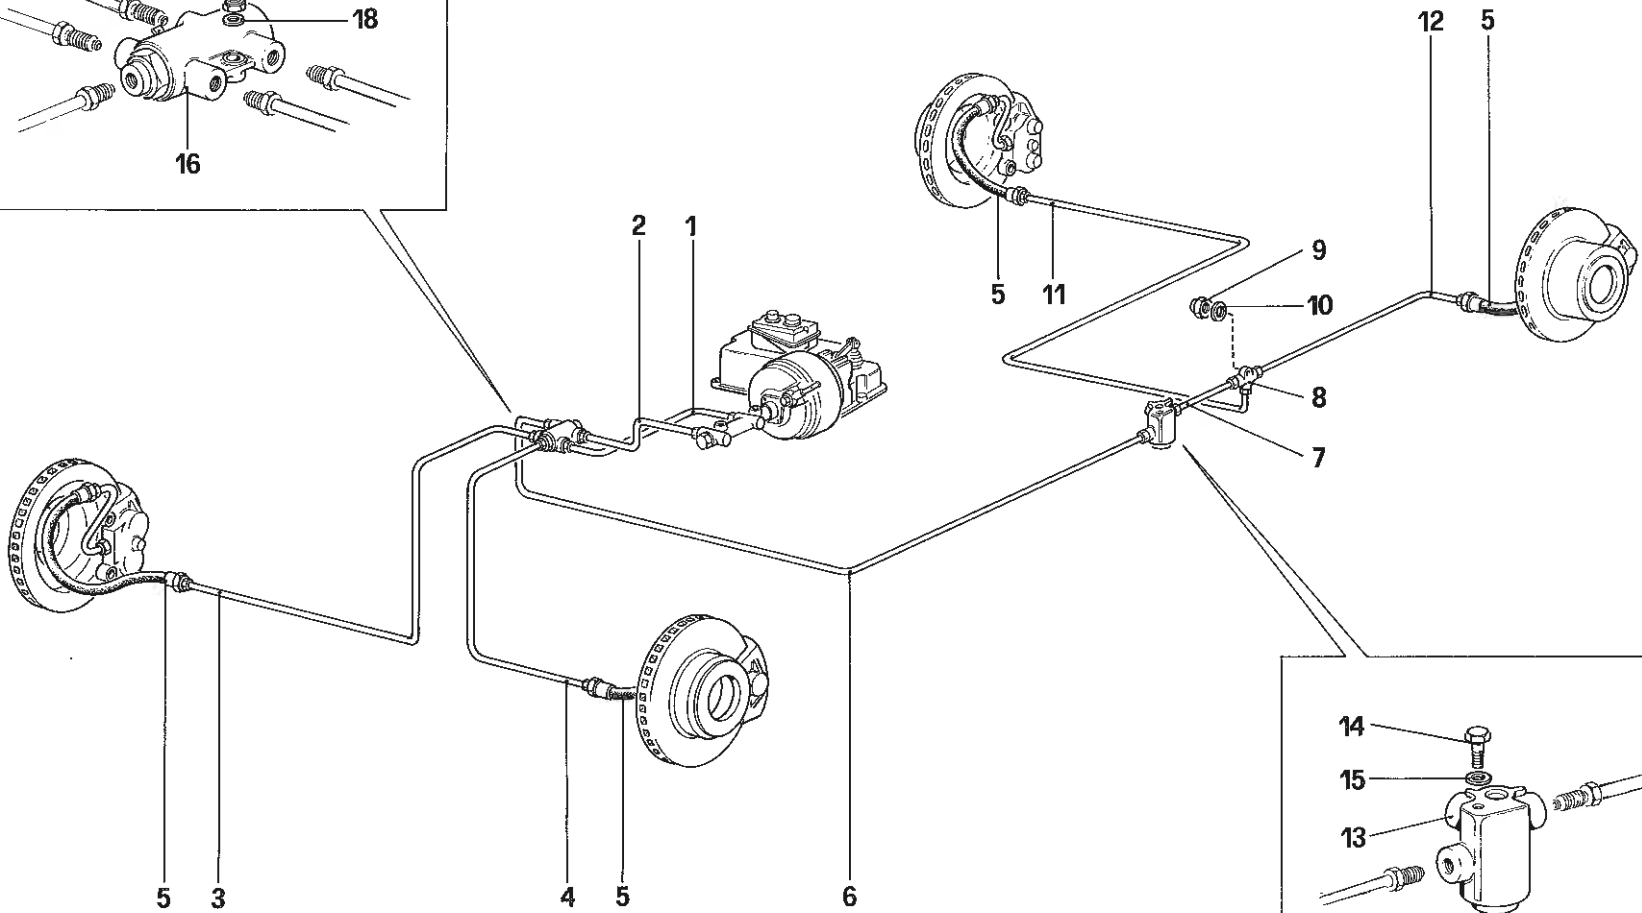

Ferrari GTO

**IMPIANTO FRENI
BRAKE SYSTEM**

TAV. 29

DATA : **DICEMBRE 1984**

06811