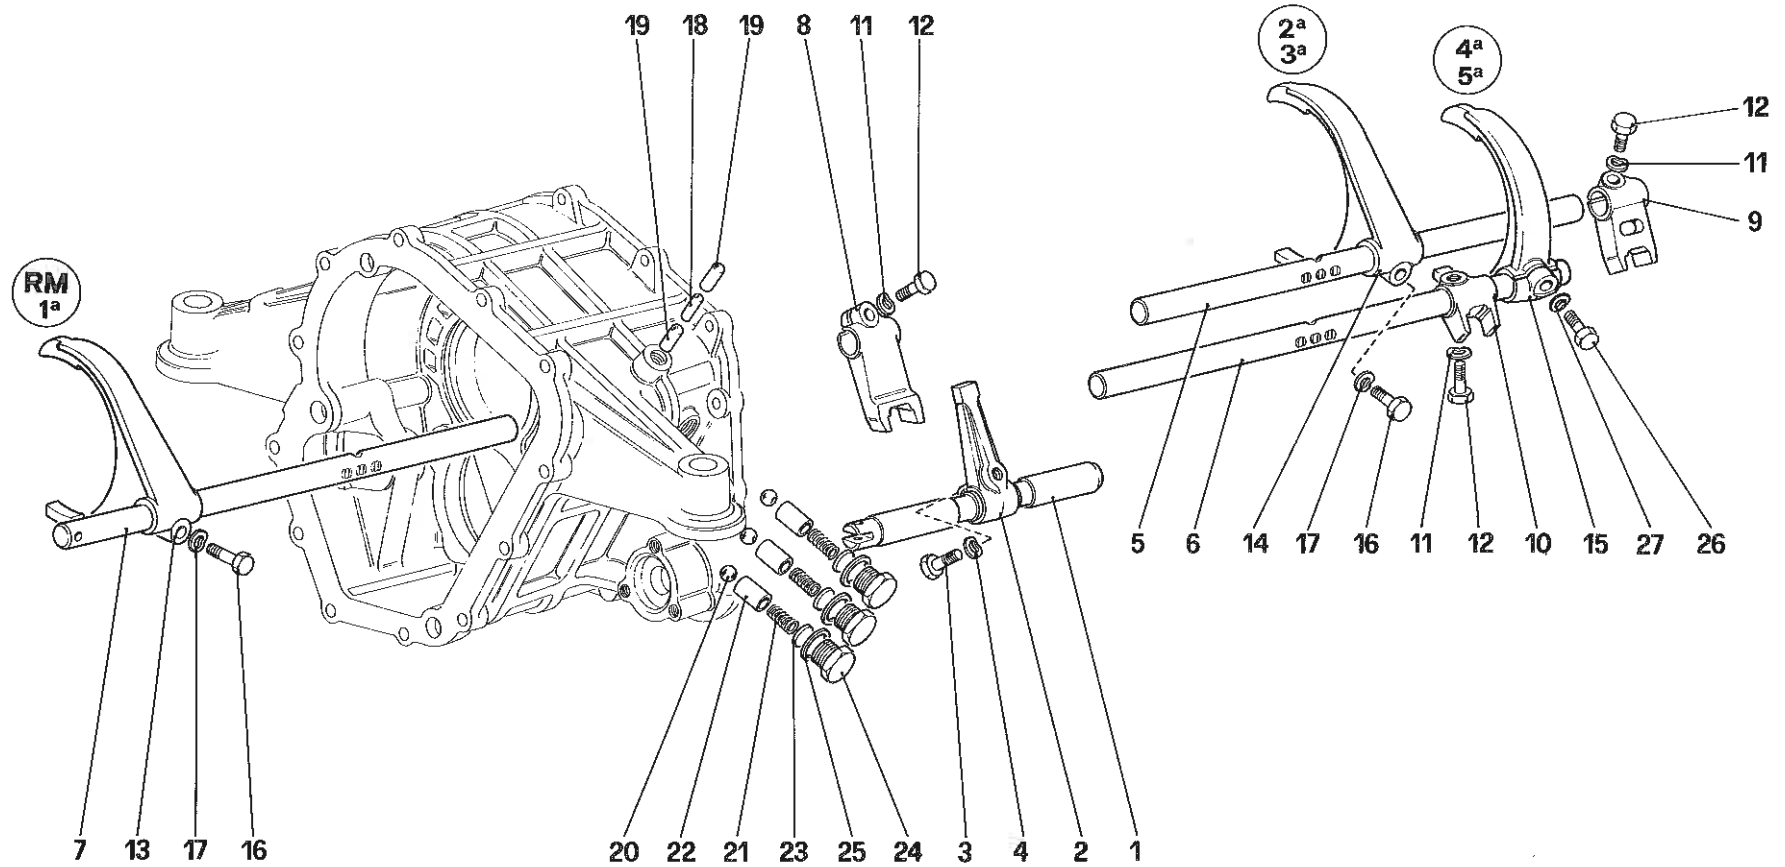

**Ferrari GTO**

**TESTA CILINDRI SINISTRA**  
**CYLINDER HEAD ( LEFT )**

**TAV. 4**

DATA : **DICEMBRE 1984**

00613

**Ferrari GTO**

**CORPI FARFALLATI E COMANDO ACCELERATORE**  
**THROTTLE BODIES AND ACCELERATOR CONTROL**

**TAV. 9**

DATA : DICEMBRE 1984

02510

**Ferrari GTO**

*FRIZIONE E COMANDI*  
*CLUTCH SYSTEM AND CONTROL*

**TAV. 19**

DATA : *DICEMBRE 1984*

04207

**Ferrari GTO**

**RUOTISMI ALBERO SECONDARIO CAMBIO**  
**LAY SHAFT GEARS**

**TAV. 25**

DATA : **DICEMBRE 1984**

05409

90809

**Ferrari** GTO

COMANDI ESTERNI CAMBIO  
OUTSIDE GEARBOX CONTROLS