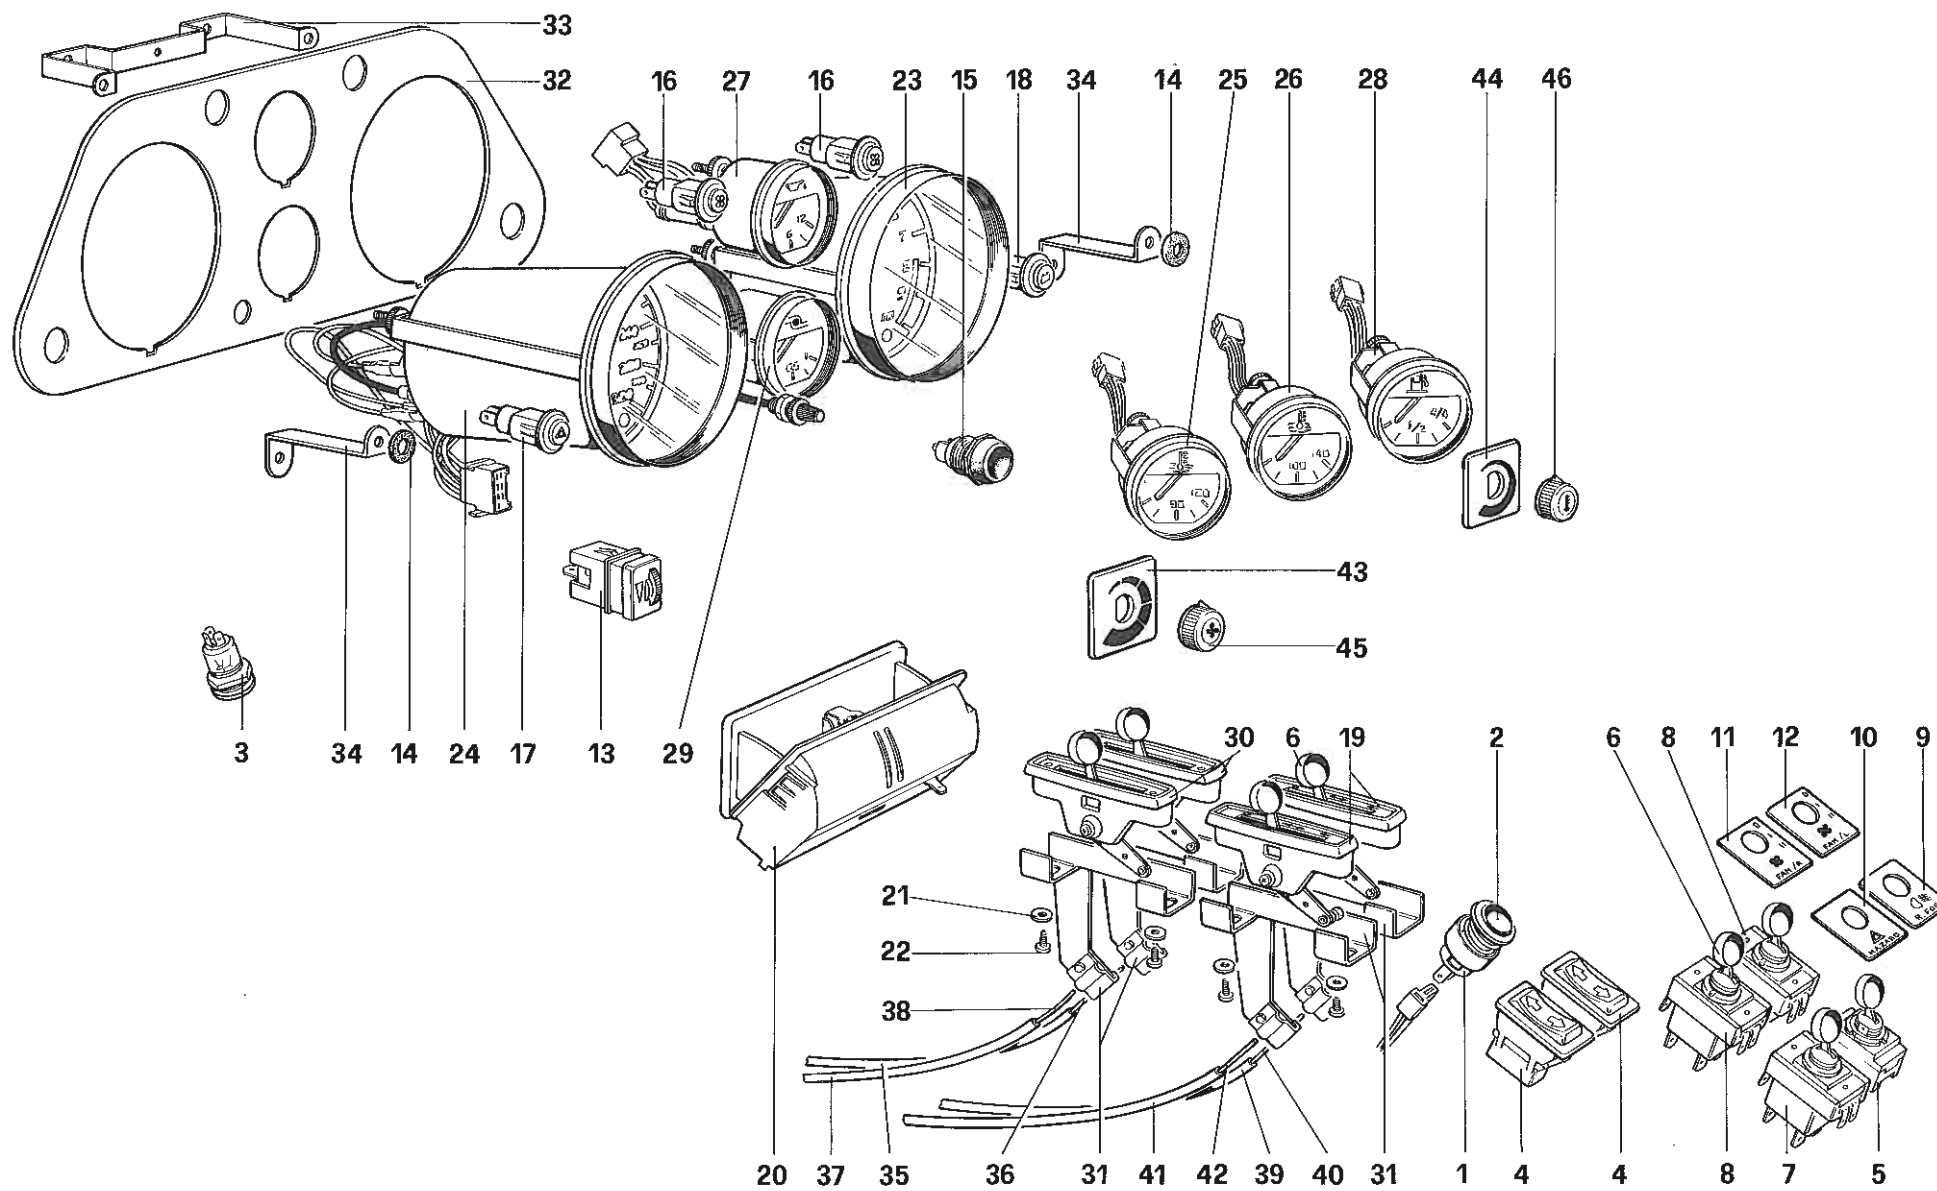

**Ferrari GTO**

*PLANCIA E TUNNEL*  
*INSTRUMENT PANEL AND TUNNEL*

**TAV. 110**

DATA : DICEMBRE 1984

56013

**Ferrari** GTO

**TERGI LAVACRISTALLO E TROMBE**  
**WINDSHIELD WIPER - WASHER AND HORN**

**TAV. 113**