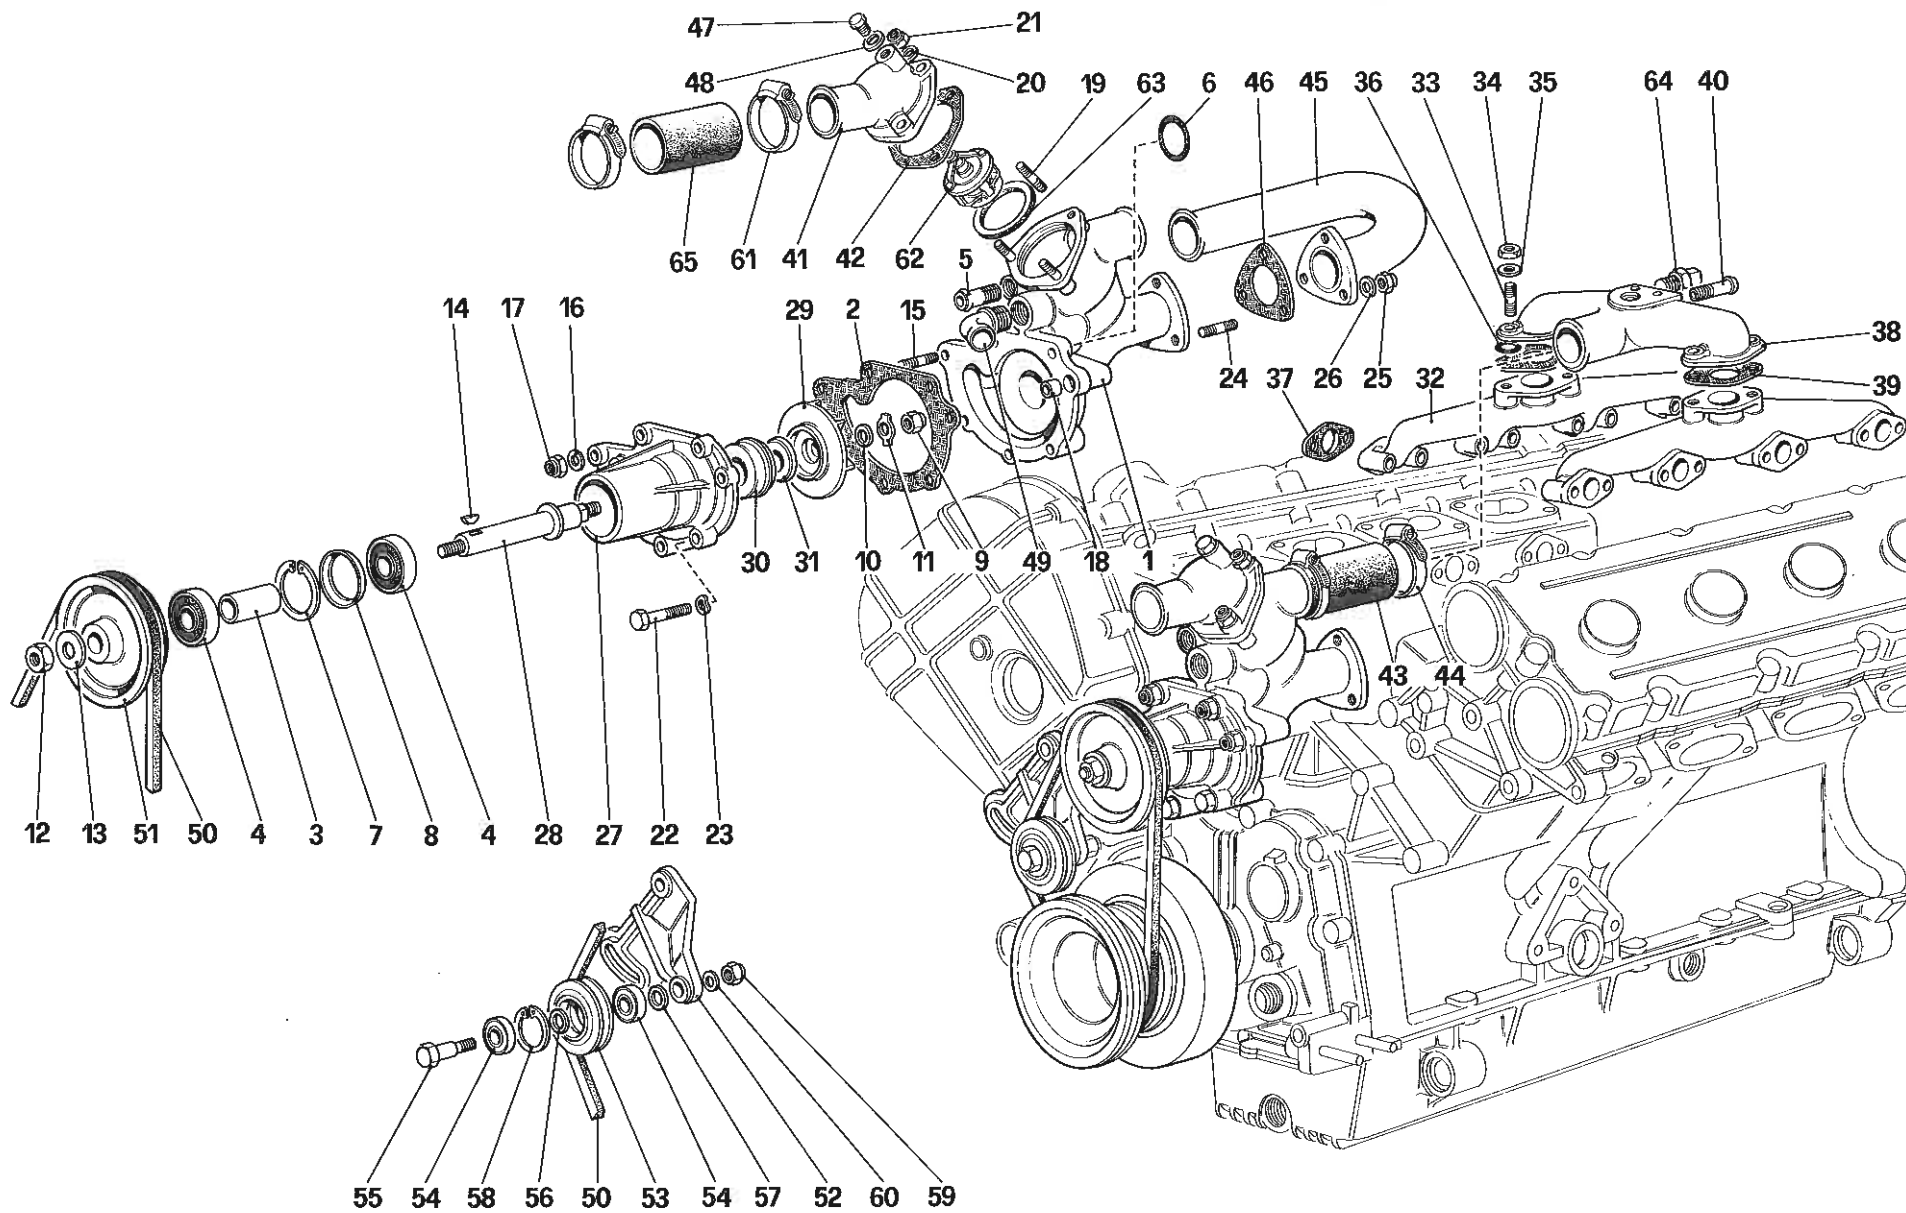

**Ferrari GTO**

**TESTA CILINDRI SINISTRA**  
**CYLINDER HEAD ( LEFT )**

**TAV. 4**

DATA : **DICEMBRE 1984**

00613

**Ferrari GTO**

**CORPI FARFALLATI E COMANDO ACCELERATORE**  
**THROTTLE BODIES AND ACCELERATOR CONTROL**

**TAV. 9**

DATA : DICEMBRE 1984

02510

**Ferrari GTO**

*FRIZIONE E COMANDI*  
*CLUTCH SYSTEM AND CONTROL*

**TAV. 19**

DATA : *DICEMBRE 1984*

04207

**Ferrari GTO**

**RUOTISMI ALBERO SECONDARIO CAMBIO**  
**LAY SHAFT GEARS**

**TAV. 25**

DATA : **DICEMBRE 1984**

05409

90809

**Ferrari** GTO

COMANDI ESTERNI CAMBIO  
OUTSIDE GEARBOX CONTROLS