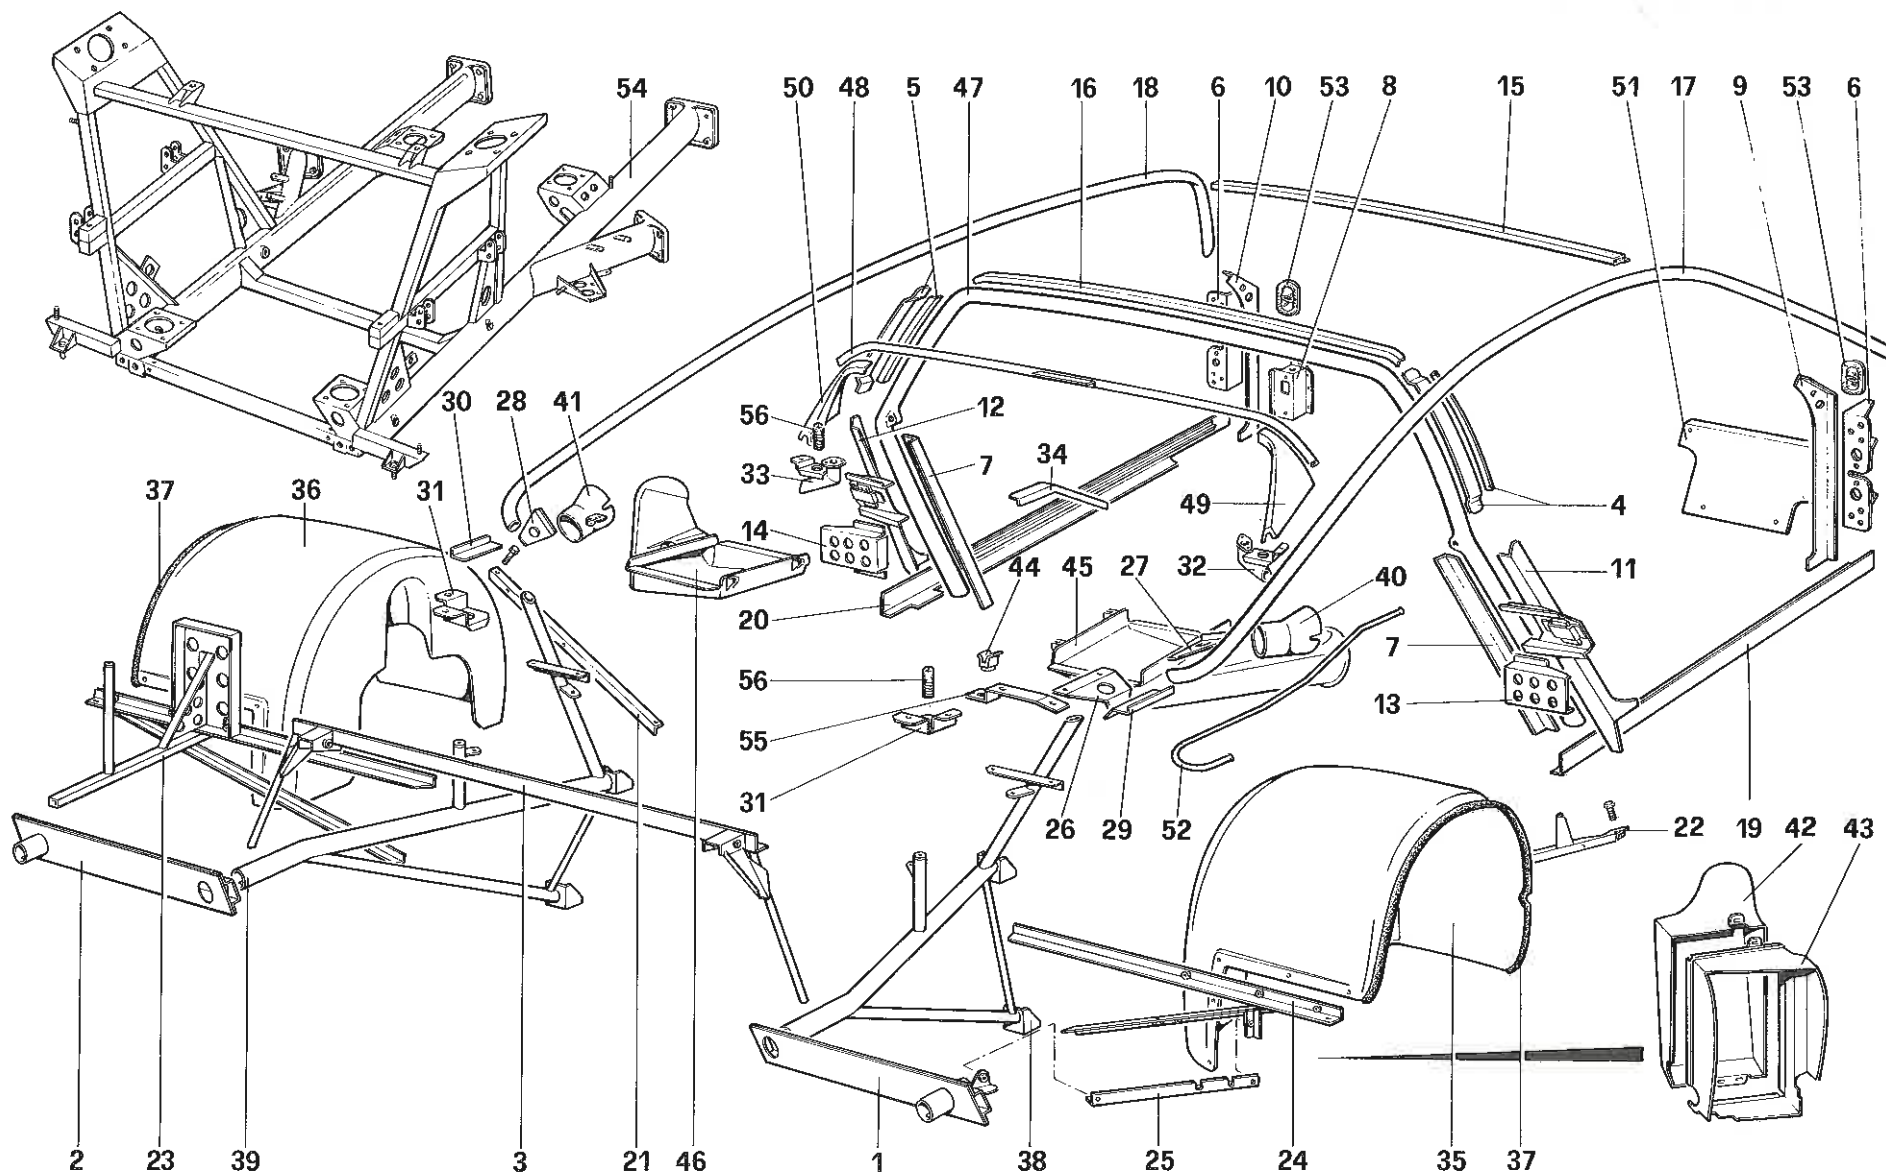

Ferrari GTO

SCocca ELEMENTI INTERNI
BODY SHELL - INNER ELEMENTS

TAV. 103

DATA : DICEMBRE 1984

51521