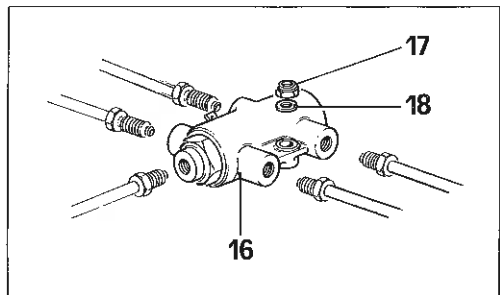

Ferrari GTO

**IMPIANTO FRENI
BRAKE SYSTEM**

TAV. 29

DATA : **DICEMBRE 1984**

06811