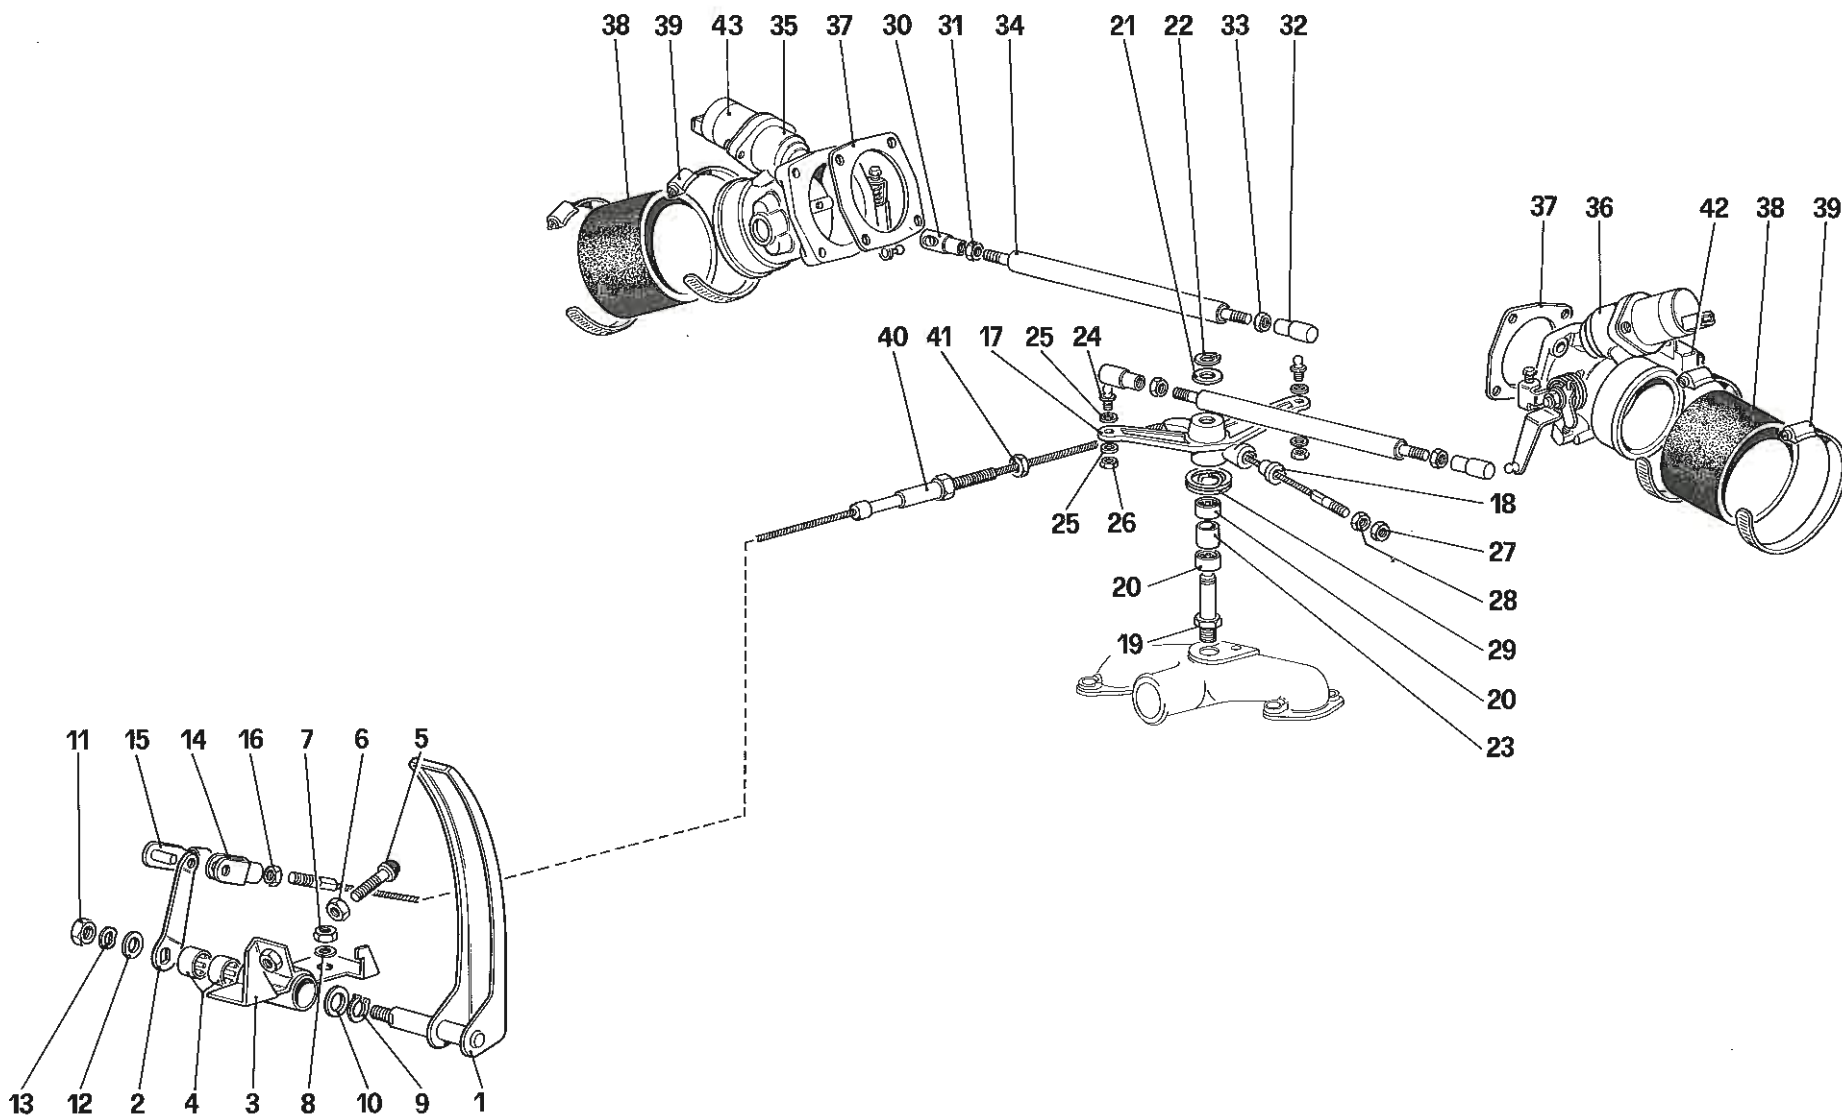

**Ferrari GTO**

**TESTA CILINDRI SINISTRA**  
**CYLINDER HEAD ( LEFT )**

**TAV. 4**

DATA : **DICEMBRE 1984**

00613

**Ferrari GTO**

**CORPI FARFALLATI E COMANDO ACCELERATORE**  
**THROTTLE BODIES AND ACCELERATOR CONTROL**

**TAV. 9**

DATA : DICEMBRE 1984

02510

**Ferrari GTO**

*FRIZIONE E COMANDI*  
*CLUTCH SYSTEM AND CONTROL*

**TAV. 19**

DATA : *DICEMBRE 1984*

04207

**Ferrari GTO**

**RUOTISMI ALBERO SECONDARIO CAMBIO**  
**LAY SHAFT GEARS**

**TAV. 25**

DATA : **DICEMBRE 1984**

05409

90809

**Ferrari** GTO

COMANDI ESTERNI CAMBIO  
OUTSIDE GEARBOX CONTROLS

**TAV. 37**

DATA : **DICEMBRE 1984**

08207

**Ferrari** GTO

*RUOTE*  
*WHEELS*

**TAV. 38**

DATA : *DICEMBRE 1984*

08612