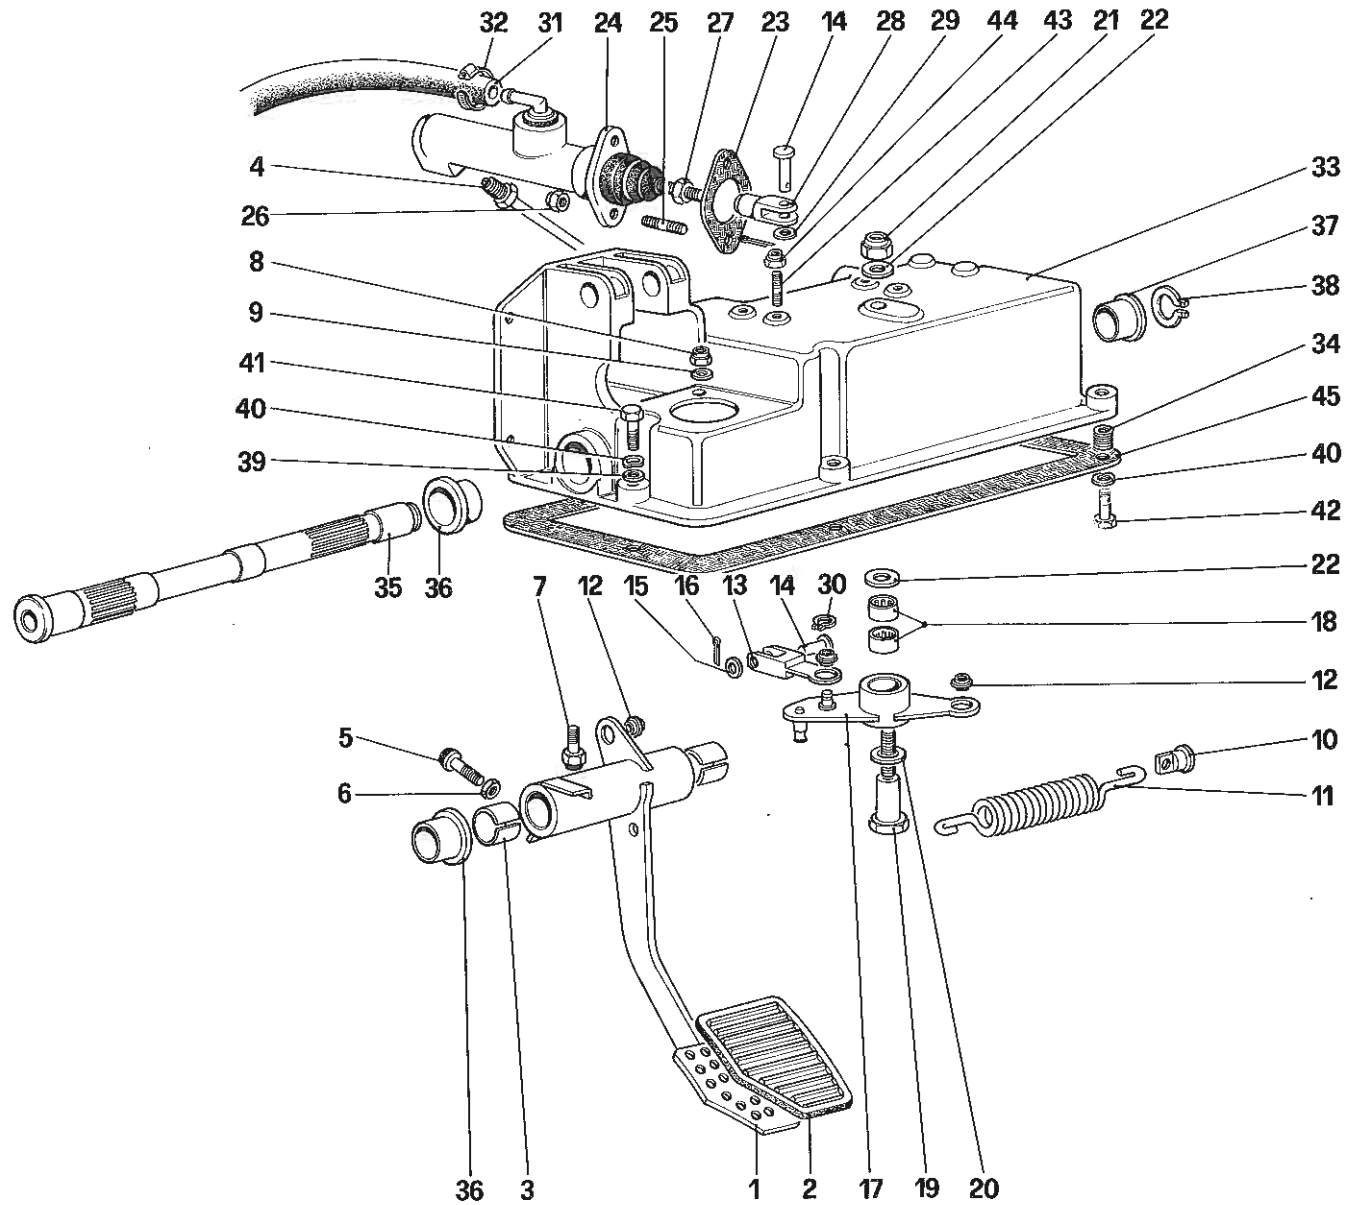

**Ferrari GTO**

**TESTA CILINDRI SINISTRA**  
**CYLINDER HEAD ( LEFT )**

**TAV. 4**

DATA : **DICEMBRE 1984**

00613

**Ferrari GTO**

**CORPI FARFALLATI E COMANDO ACCELERATORE**  
**THROTTLE BODIES AND ACCELERATOR CONTROL**

**TAV. 9**

DATA : DICEMBRE 1984

02510

**Ferrari GTO**

*FRIZIONE E COMANDI*  
*CLUTCH SYSTEM AND CONTROL*

**TAV. 19**

DATA : *DICEMBRE 1984*

04207

**Ferrari GTO**

**RUOTISMI ALBERO SECONDARIO CAMBIO**  
**LAY SHAFT GEARS**

**TAV. 25**

DATA : **DICEMBRE 1984**

05409

90809

**Ferrari** GTO

COMANDI ESTERNI CAMBIO  
OUTSIDE GEARBOX CONTROLS