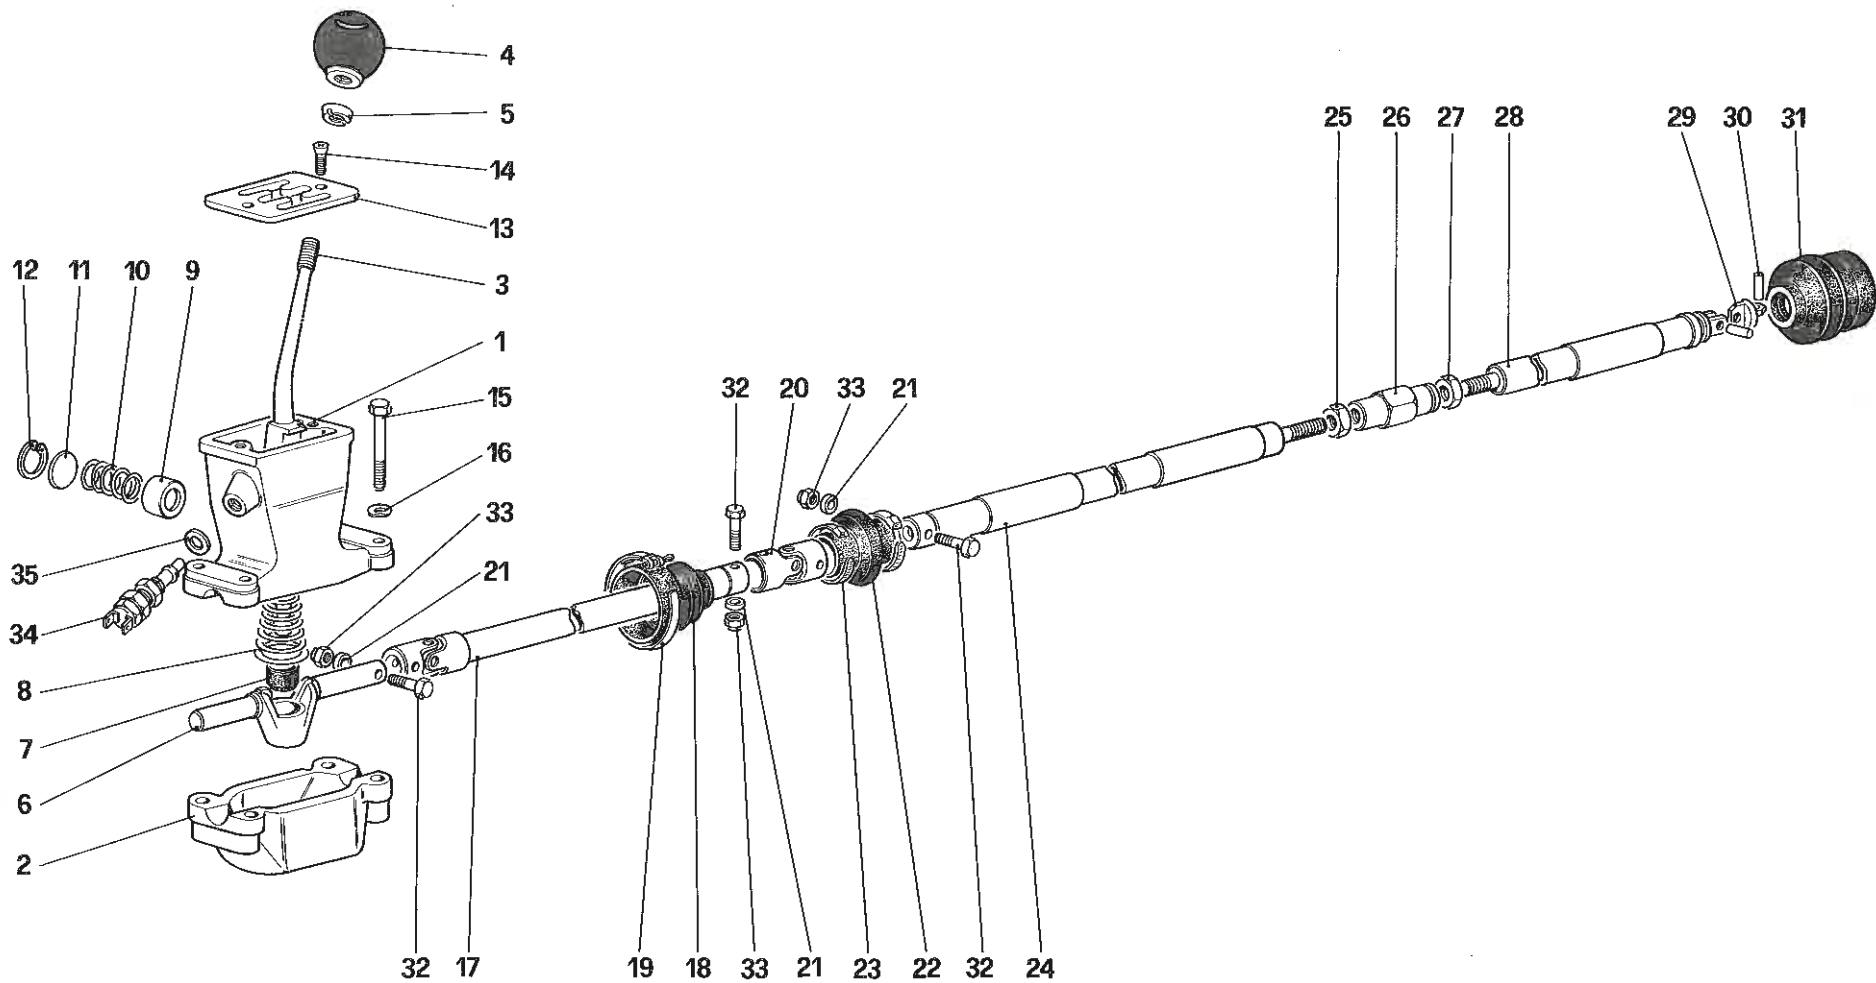

**Ferrari GTO**

**RUOTISMI ALBERO SECONDARIO CAMBIO**  
**LAY SHAFT GEARS**

**TAV. 25**

DATA : **DICEMBRE 1984**

05409

90809

**Ferrari** GTO

COMANDI ESTERNI CAMBIO  
OUTSIDE GEARBOX CONTROLS