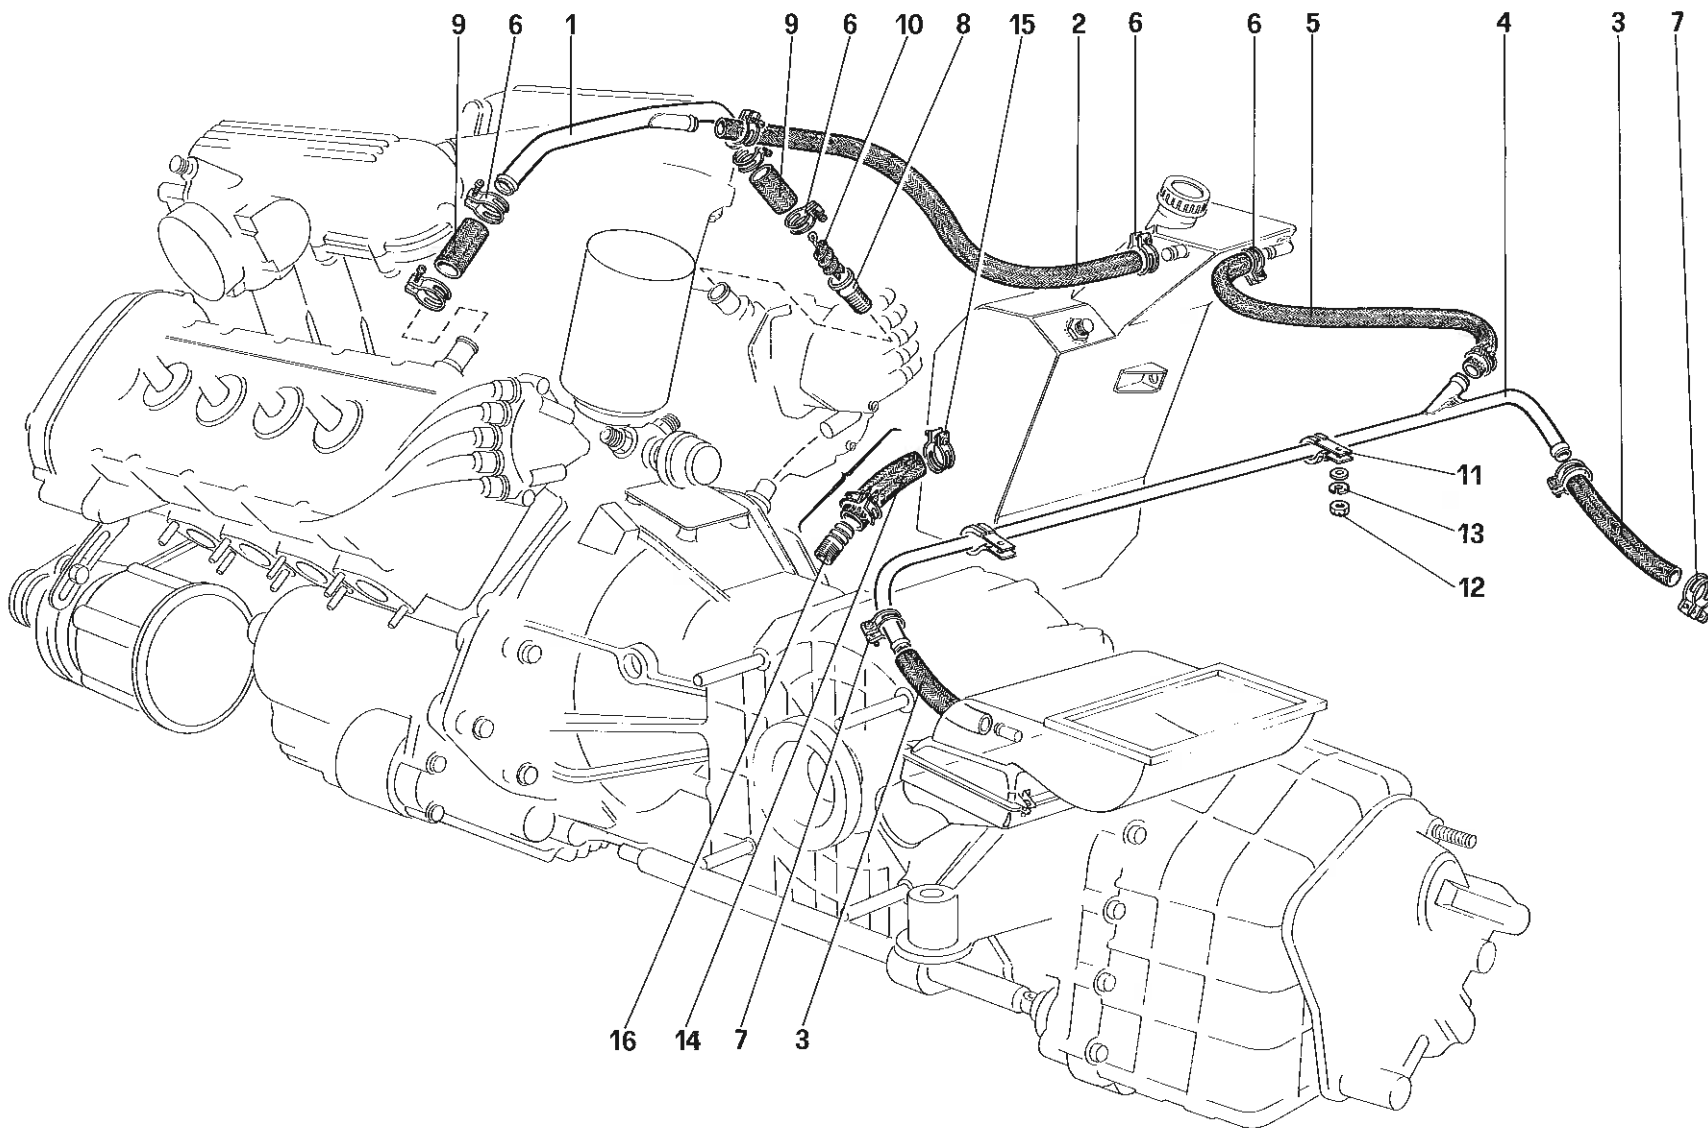

**Ferrari GTO**

**TESTA CILINDRI SINISTRA**  
**CYLINDER HEAD ( LEFT )**

**TAV. 4**

DATA : **DICEMBRE 1984**

00613

**Ferrari GTO**

**CORPI FARFALLATI E COMANDO ACCELERATORE**  
**THROTTLE BODIES AND ACCELERATOR CONTROL**

**TAV. 9**

DATA : DICEMBRE 1984

02510

**Ferrari GTO**

*FRIZIONE E COMANDI*  
*CLUTCH SYSTEM AND CONTROL*

**TAV. 19**

DATA : *DICEMBRE 1984*

04207

**Ferrari GTO**

**RUOTISMI ALBERO SECONDARIO CAMBIO**  
**LAY SHAFT GEARS**

**TAV. 25**

DATA : **DICEMBRE 1984**

05409

90809

**Ferrari** GTO

COMANDI ESTERNI CAMBIO  
OUTSIDE GEARBOX CONTROLS