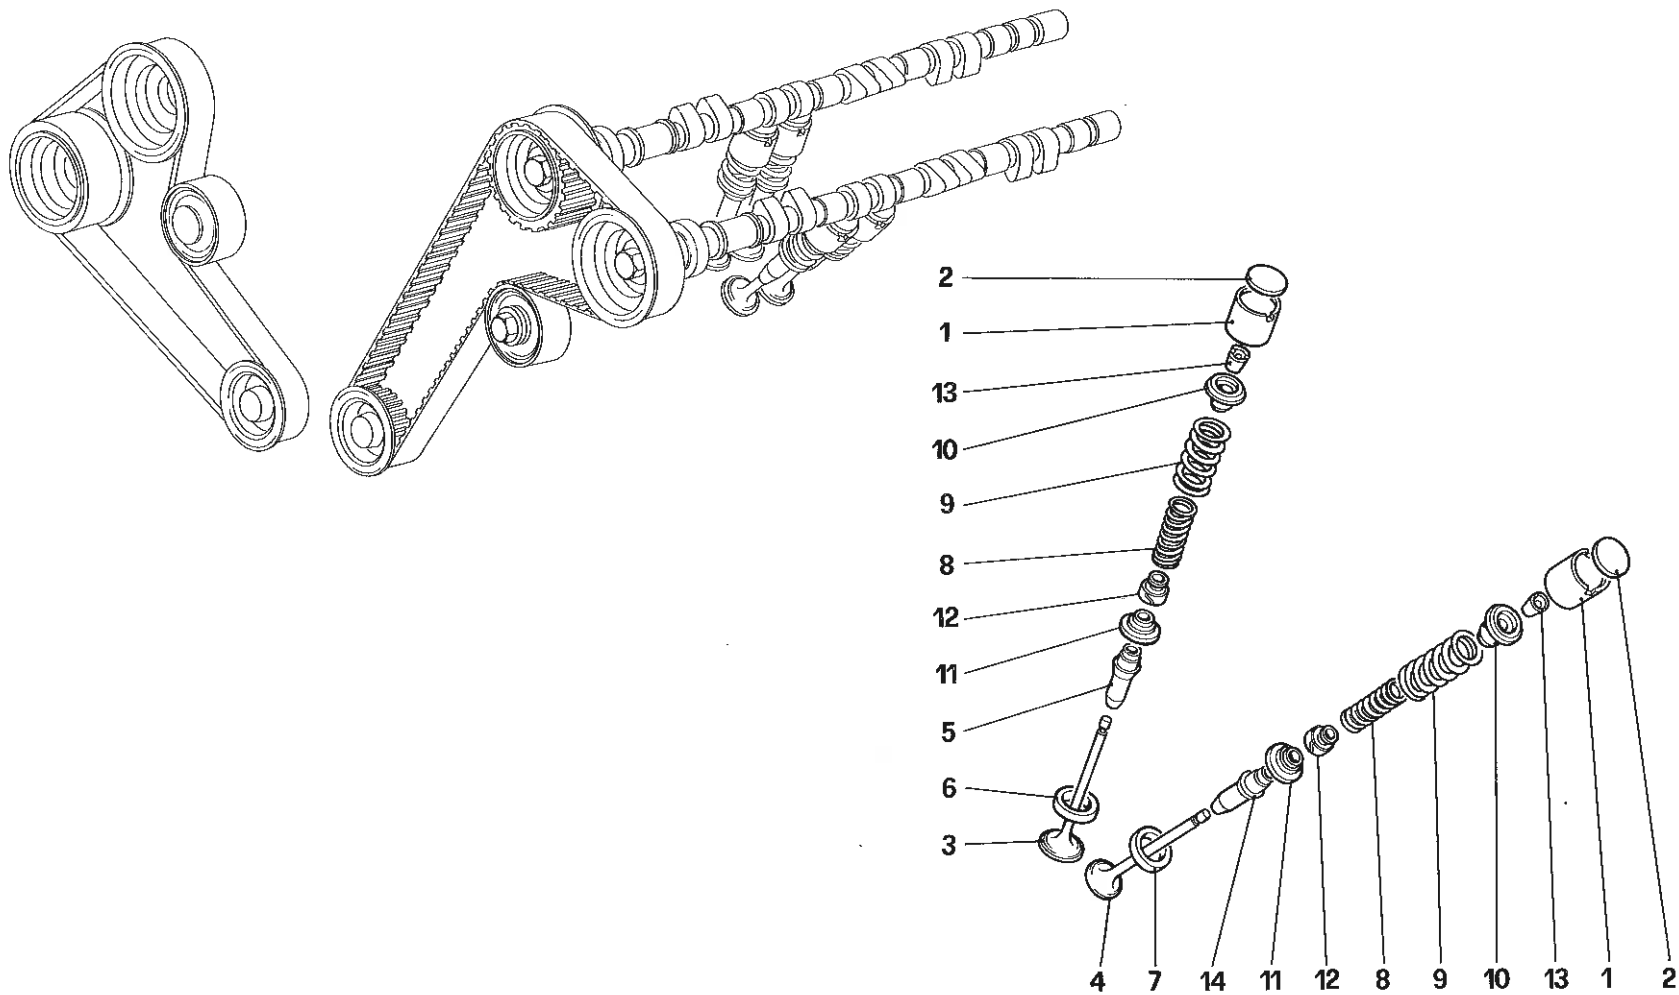

## COACHWORK

- TAV. 101 Body shell - Outer elements
- TAV. 102 Body shell - Inner elements
- TAV. 103 Body shell - Inner elements
- TAV. 104 Insulations
- TAV. 105 Front and rear bonnet
- TAV. 106 Doors
- TAV. 107 Bumpers - Lights - Outer name
- TAV. 108 Glasses and gaskets
- TAV. 109 Interior trim - Accessories and seats
- TAV. 110 Instrument panel and tunnel
- TAV. 111 Instruments and accessories
- TAV. 112 Electrical system - Fuses and relays
- TAV. 113 Windshield wiper - Washer and horn
- TAV. 114 Headlights Lifting device and sealed beams
- TAV. 115 Heating system

**Ferrari GTO**

**TESTA CILINDRI SINISTRA**  
**CYLINDER HEAD ( LEFT )**

**TAV. 4**

DATA : **DICEMBRE 1984**

00613

**Ferrari GTO**

**CORPI FARFALLATI E COMANDO ACCELERATORE**  
**THROTTLE BODIES AND ACCELERATOR CONTROL**

**Ferrari GTO**

**RUOTISMI ALBERO SECONDARIO CAMBIO**  
**LAY SHAFT GEARS**

**TAV. 25**

DATA : **DICEMBRE 1984**

05409

90809

**Ferrari** GTO

COMANDI ESTERNI CAMBIO  
OUTSIDE GEARBOX CONTROLS

**TAV. 37**

DATA : **DICEMBRE 1984**

08207

**Ferrari** GTO

*RUOTE*  
*WHEELS*

**TAV. 38**

DATA : *DICEMBRE 1984*

08612