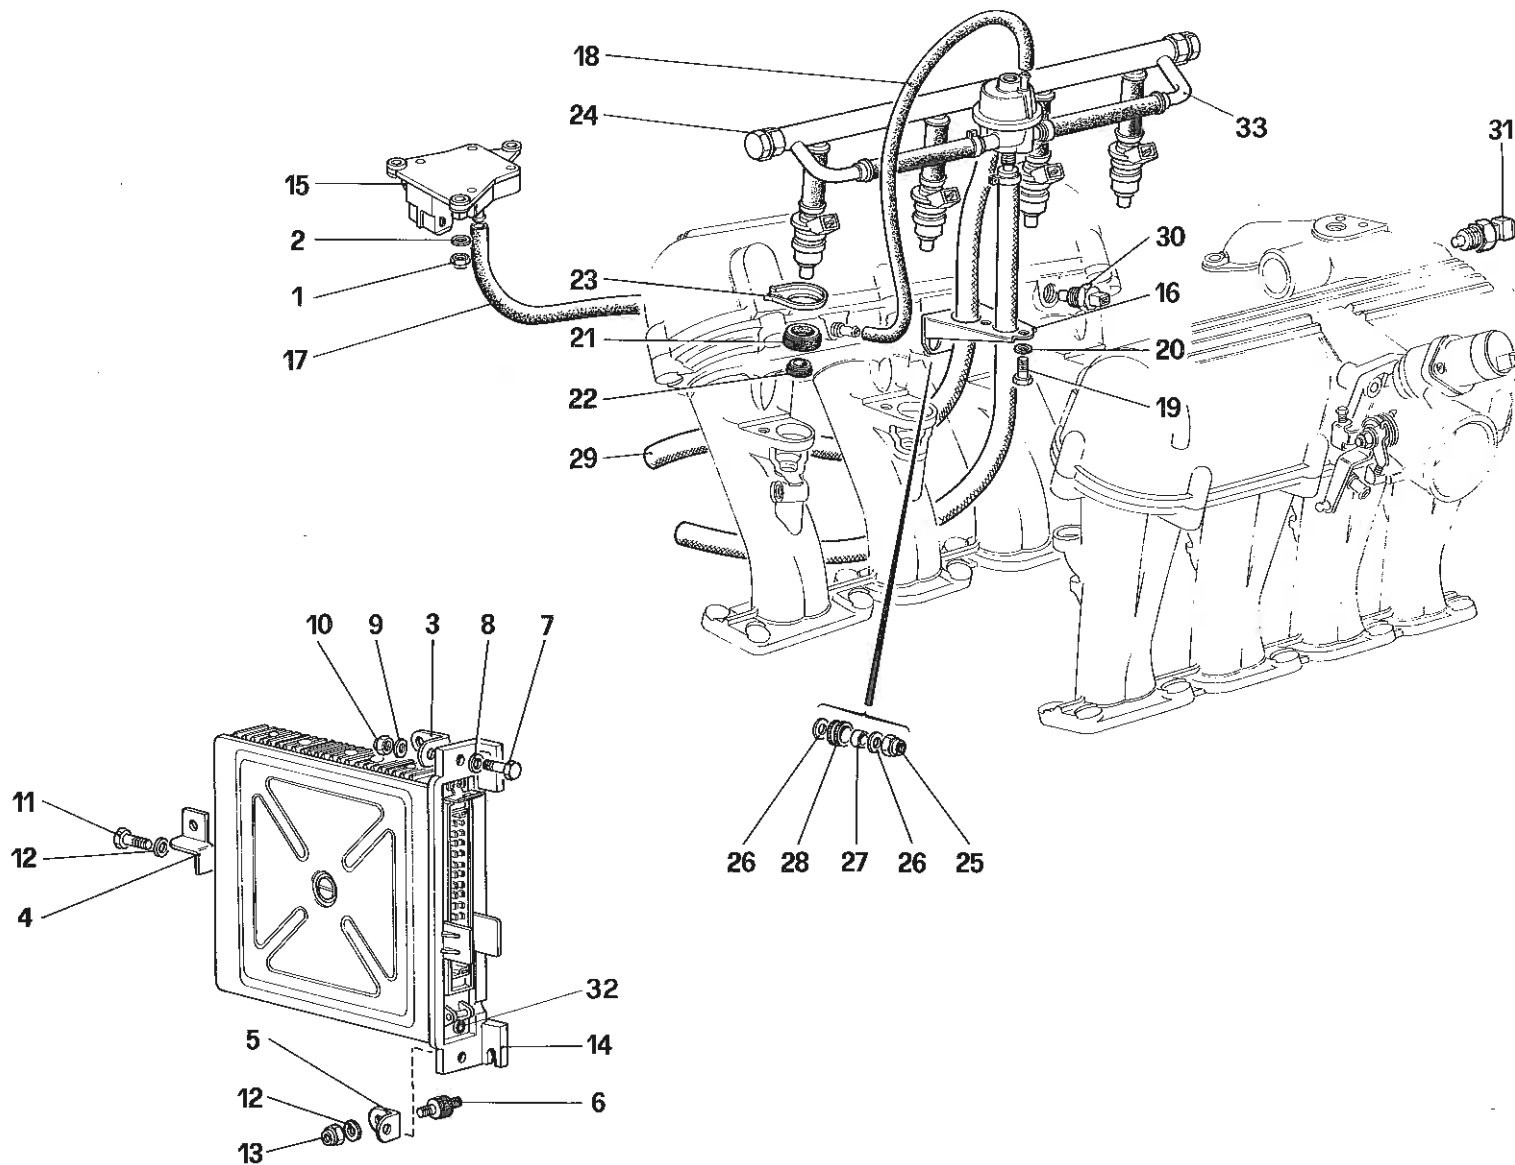

**Ferrari GTO**

**TESTA CILINDRI SINISTRA**  
**CYLINDER HEAD ( LEFT )**

**TAV. 4**

DATA : **DICEMBRE 1984**

00613

**Ferrari GTO**

**CORPI FARFALLATI E COMANDO ACCELERATORE**  
**THROTTLE BODIES AND ACCELERATOR CONTROL**