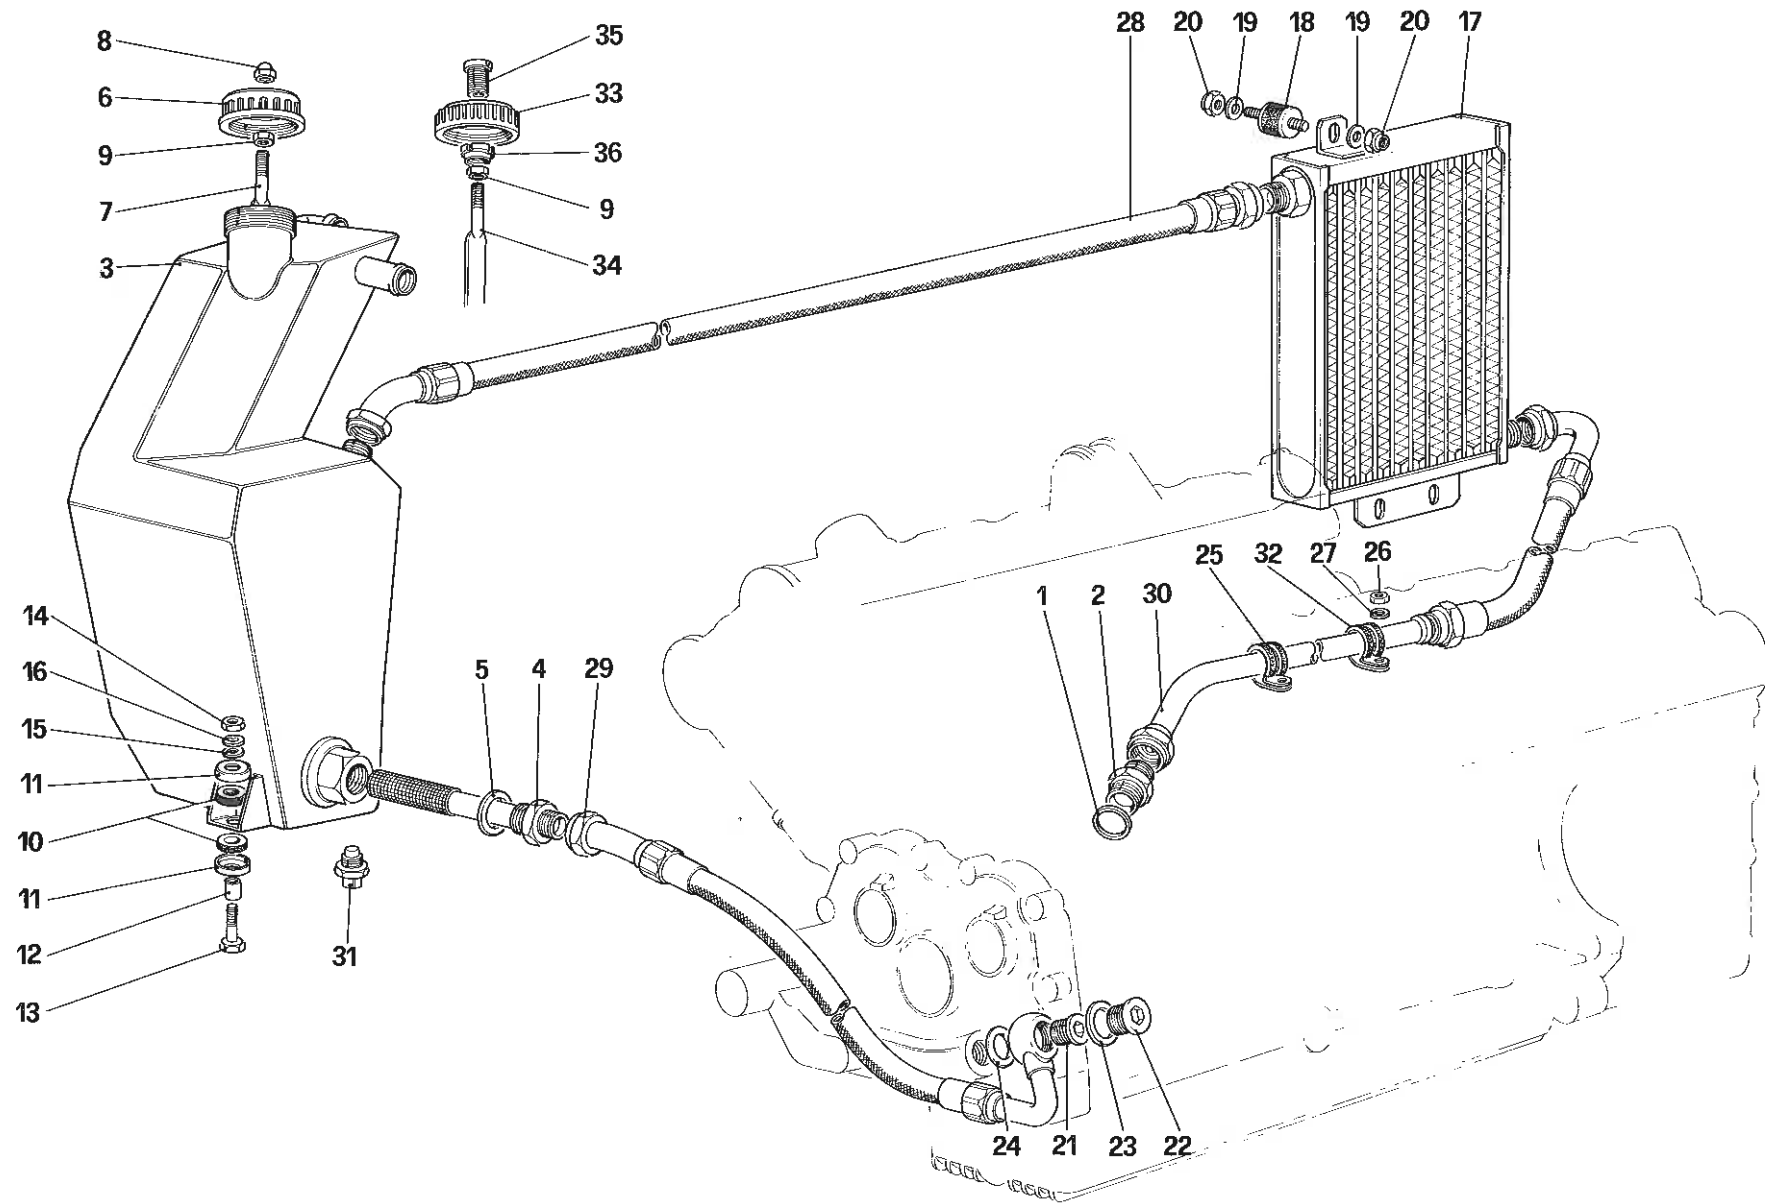

**Ferrari GTO**

**TESTA CILINDRI SINISTRA**  
**CYLINDER HEAD ( LEFT )**

**TAV. 4**

DATA : **DICEMBRE 1984**

00613

**Ferrari GTO**

**CORPI FARFALLATI E COMANDO ACCELERATORE**  
**THROTTLE BODIES AND ACCELERATOR CONTROL**

**TAV. 9**

DATA : DICEMBRE 1984

02510

**Ferrari GTO**

*FRIZIONE E COMANDI*  
*CLUTCH SYSTEM AND CONTROL*

**TAV. 19**

DATA : *DICEMBRE 1984*

04207

**Ferrari GTO**

**RUOTISMI ALBERO SECONDARIO CAMBIO**  
**LAY SHAFT GEARS**

**TAV. 25**

DATA : **DICEMBRE 1984**

05409

90809

**Ferrari** GTO

COMANDI ESTERNI CAMBIO  
OUTSIDE GEARBOX CONTROLS