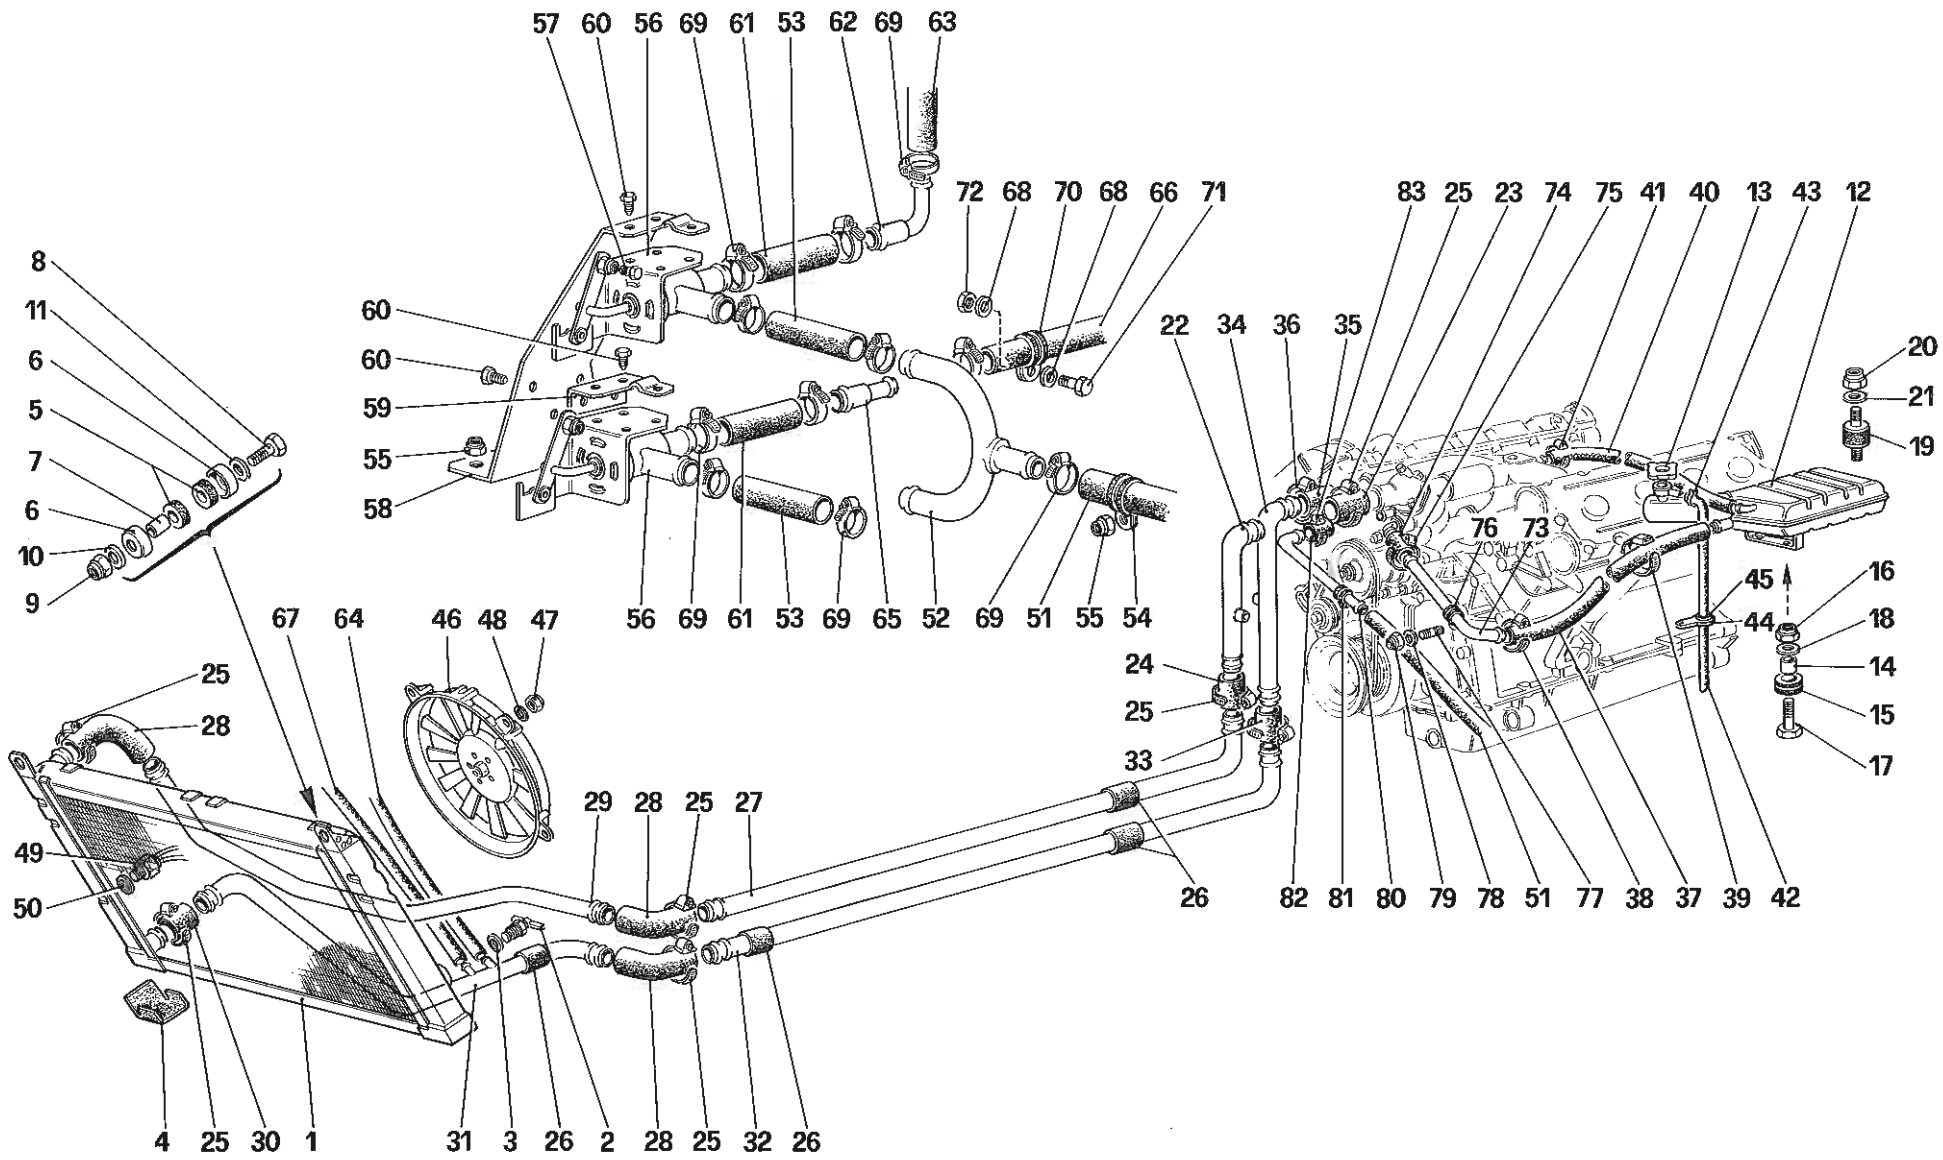

**Ferrari GTO**

**TESTA CILINDRI SINISTRA**  
**CYLINDER HEAD ( LEFT )**

**TAV. 4**

DATA : **DICEMBRE 1984**

00613

**Ferrari GTO**

**CORPI FARFALLATI E COMANDO ACCELERATORE**  
**THROTTLE BODIES AND ACCELERATOR CONTROL**

**TAV. 9**

DATA : DICEMBRE 1984

02510

**Ferrari GTO**

*FRIZIONE E COMANDI*  
*CLUTCH SYSTEM AND CONTROL*

**TAV. 19**

DATA : *DICEMBRE 1984*

04207

**Ferrari GTO**

**RUOTISMI ALBERO SECONDARIO CAMBIO**  
**LAY SHAFT GEARS**

**TAV. 25**

DATA : **DICEMBRE 1984**

05409

90809

**Ferrari** GTO

COMANDI ESTERNI CAMBIO  
OUTSIDE GEARBOX CONTROLS

**TAV. 37**

DATA : **DICEMBRE 1984**

08207

**Ferrari** GTO

*RUOTE*  
*WHEELS*

**TAV. 38**

DATA : *DICEMBRE 1984*

08612