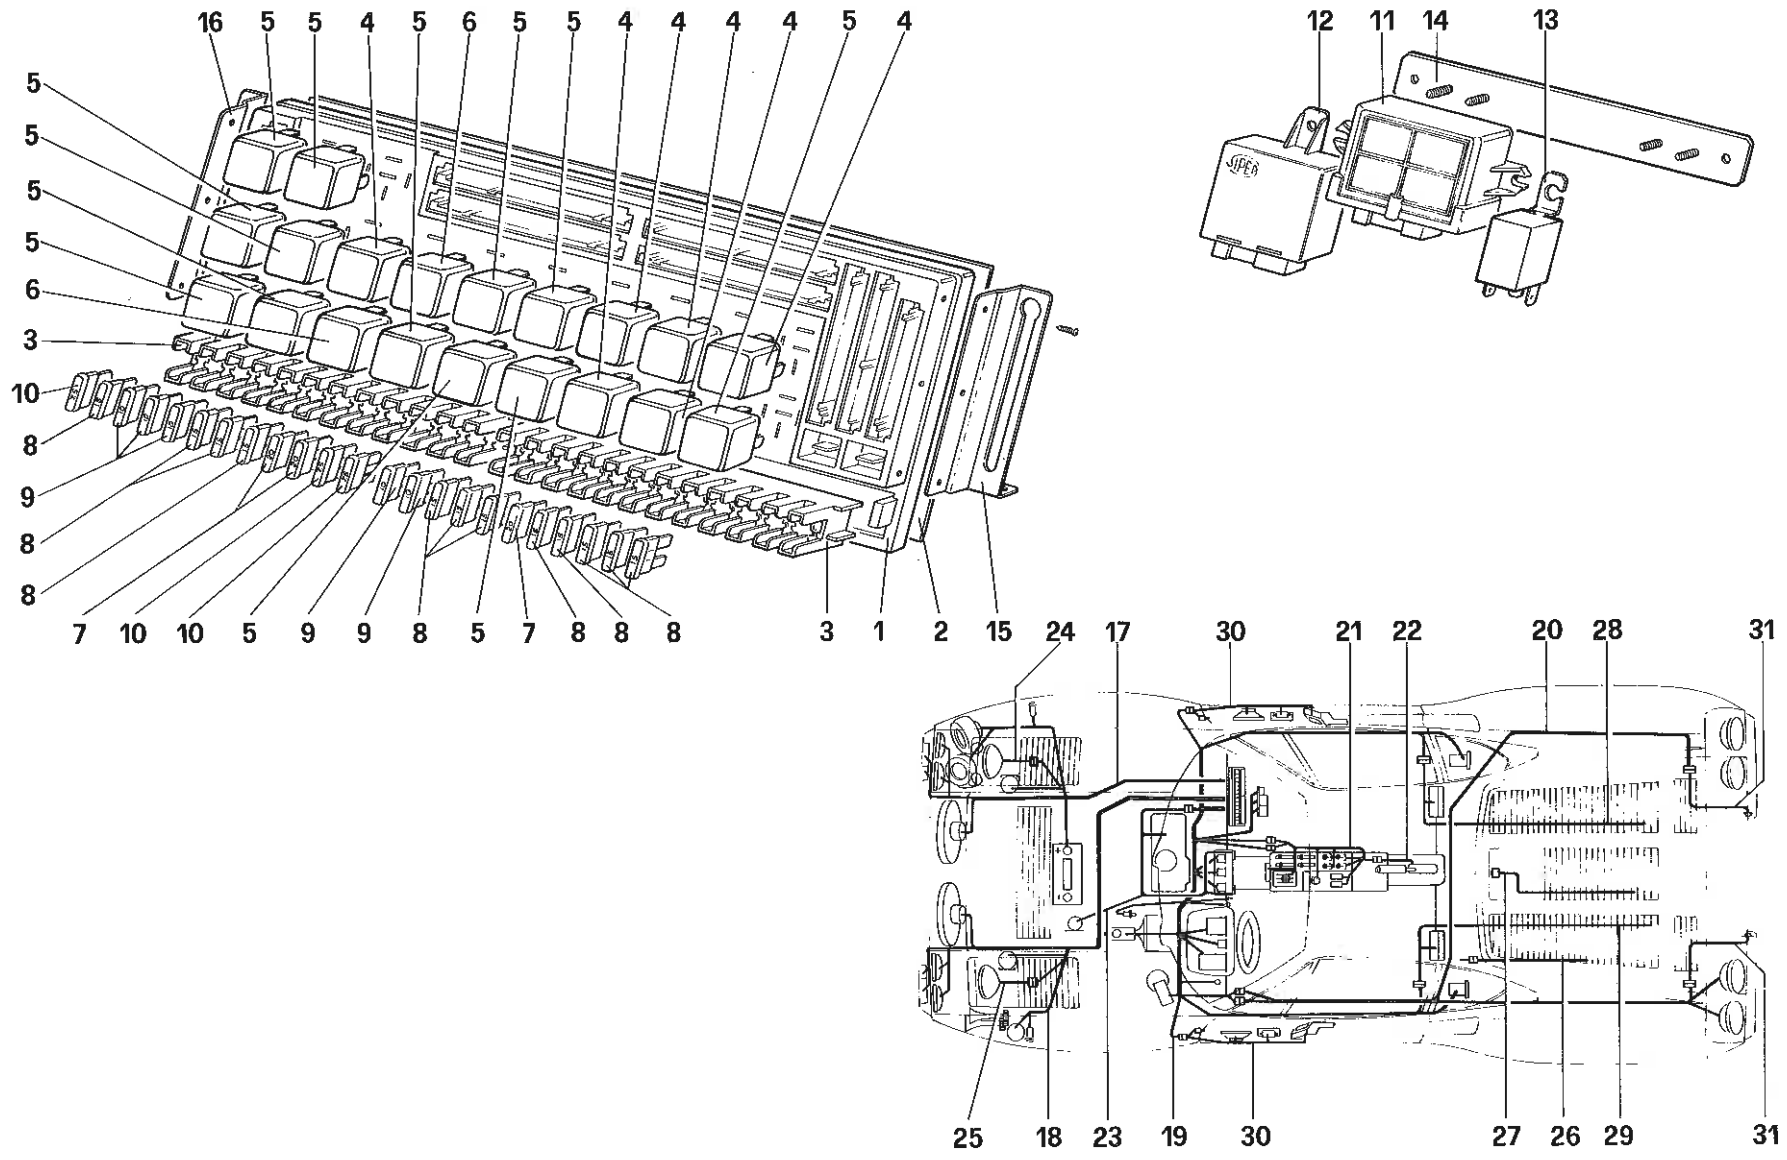

**Ferrari GTO**

*PLANCIA E TUNNEL*  
*INSTRUMENT PANEL AND TUNNEL*

**TAV. 110**

DATA : DICEMBRE 1984

56013

**Ferrari** GTO

**TERGI LAVACRISTALLO E TROMBE**  
**WINDSHIELD WIPER - WASHER AND HORN**

**TAV. 113**