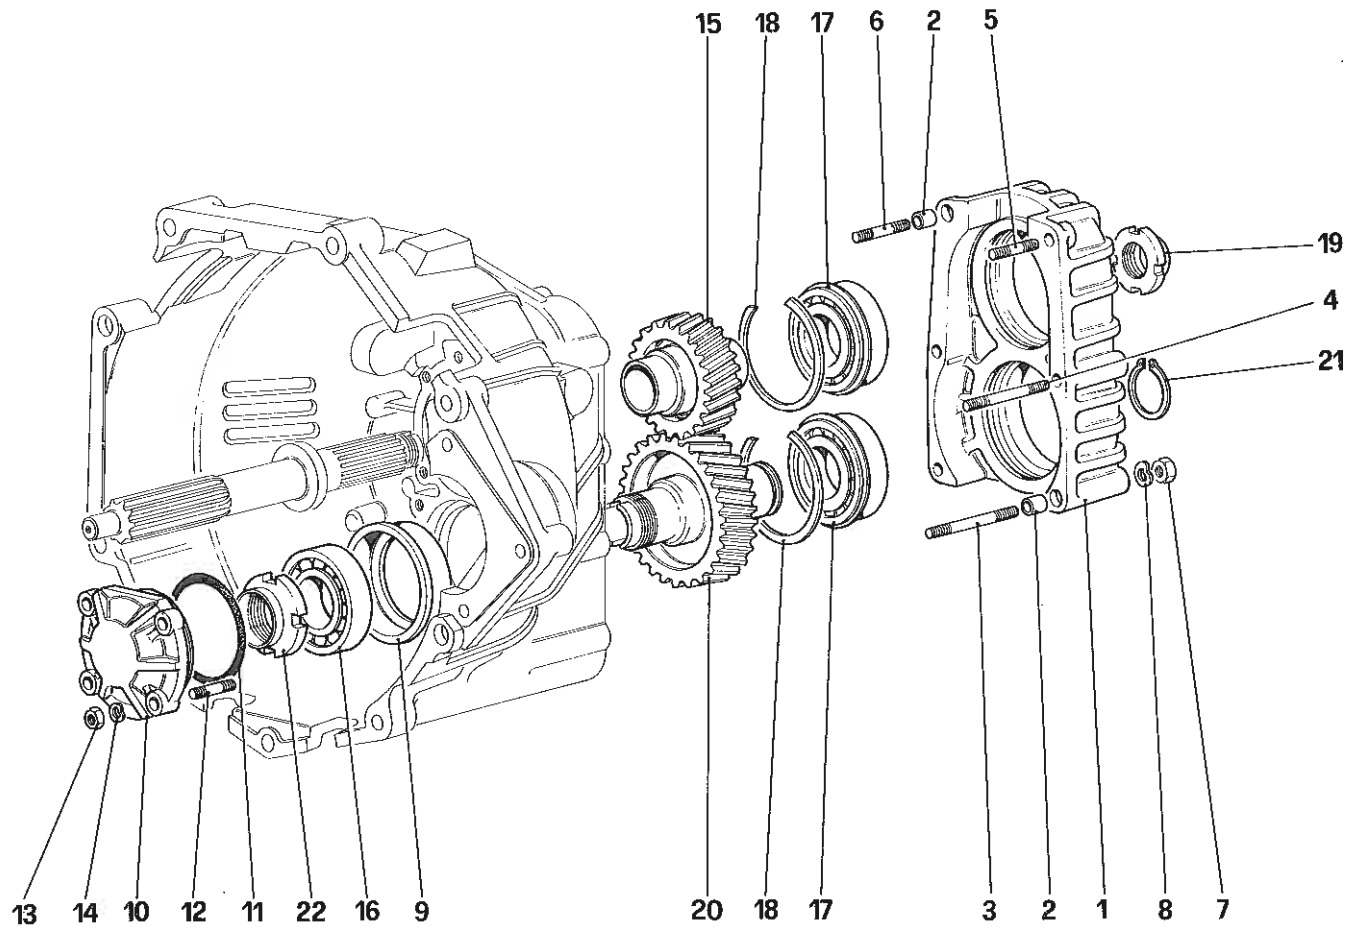

**Ferrari GTO**

**TESTA CILINDRI SINISTRA**  
**CYLINDER HEAD ( LEFT )**

**TAV. 4**

DATA : **DICEMBRE 1984**

00613

**Ferrari GTO**

**CORPI FARFALLATI E COMANDO ACCELERATORE**  
**THROTTLE BODIES AND ACCELERATOR CONTROL**

**Ferrari GTO**

**RUOTISMI ALBERO SECONDARIO CAMBIO**  
**LAY SHAFT GEARS**

**TAV. 25**

DATA : **DICEMBRE 1984**

05409

90809

**Ferrari** GTO

COMANDI ESTERNI CAMBIO  
OUTSIDE GEARBOX CONTROLS