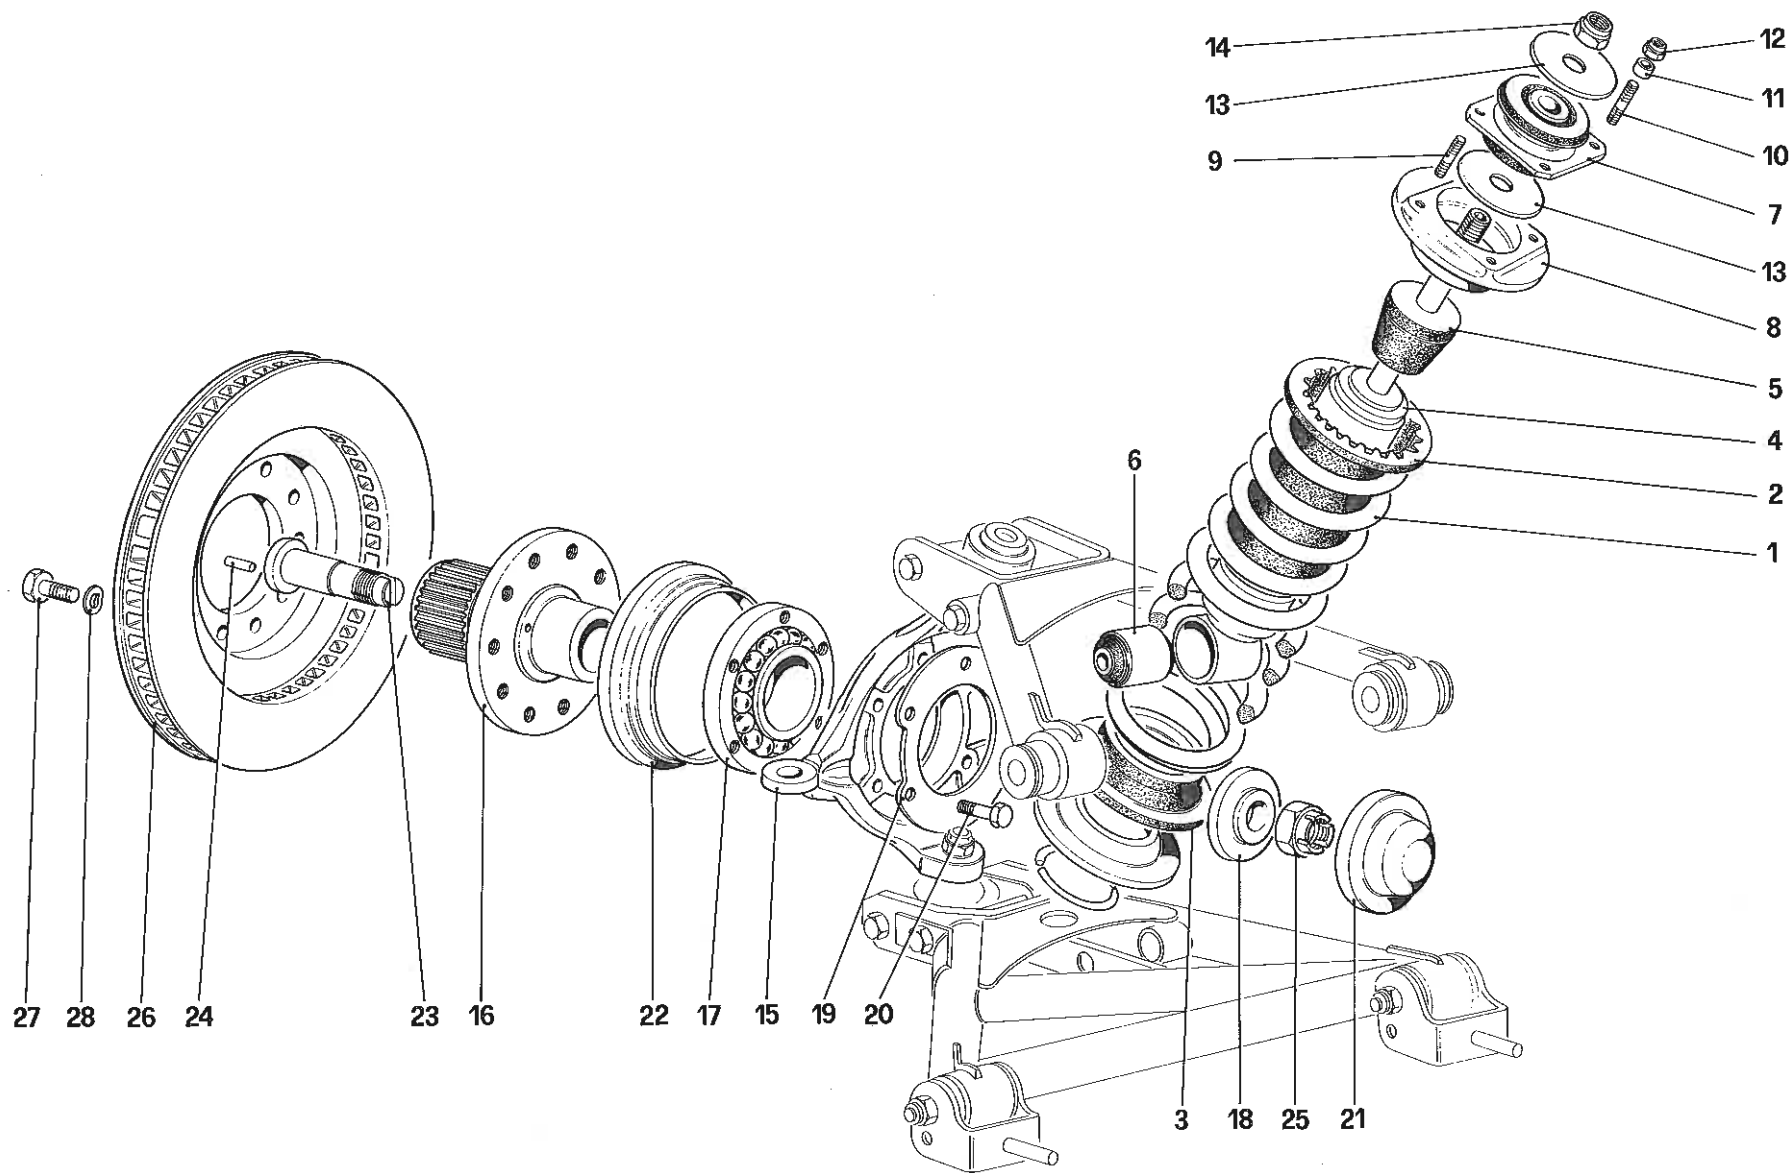

Ferrari GTO

SOSPENSIONE ANTERIORE – AMMORTIZZATORE E DISCO FRENO
FRONT SUSPENSION – SHOCK ABSORBER AND BRAKE DISC

TAV. 34

DATA : **DICEMBRE 1984**

07812