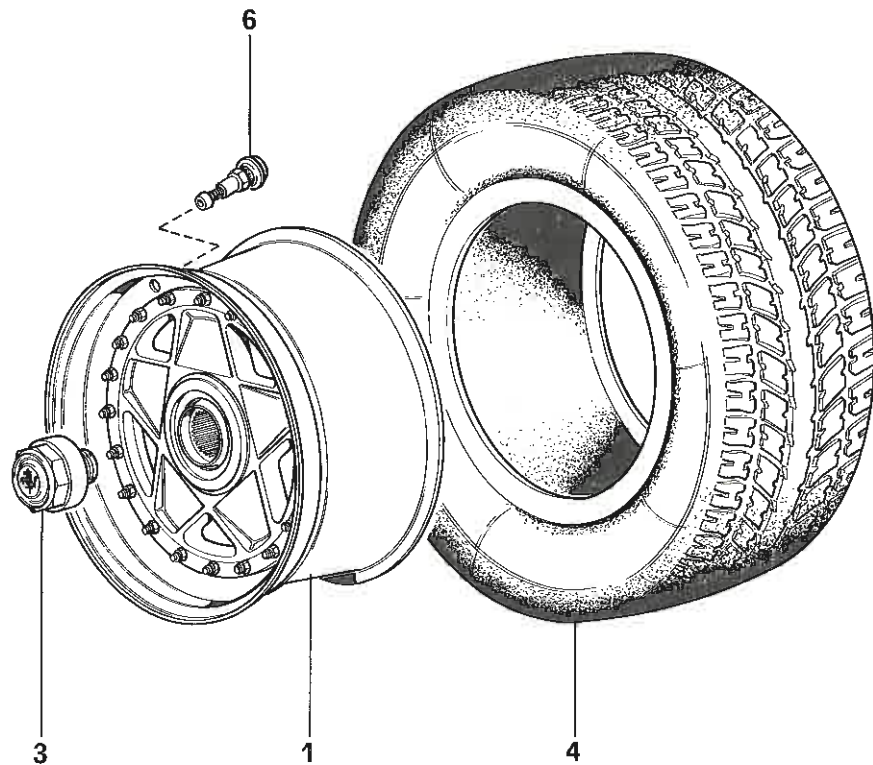

**Ferrari GTO**

**SOSPENSIONE POSTERIORE – AMMORTIZZATORE E DISCO FRENO**  
**REAR SUSPENSION – SHOCK ABSORBER AND BRAKE DISC**

**TAV. 36**

DATA : **DICEMBRE 1984**

08306

**Ferrari GTO**

**SOSPENSIONE POSTERIORE – LEVE**  
**REAR SUSPENSION – WISHBONES**

**TAV. 37**

DATA : **DICEMBRE 1984**

08207

**Ferrari** GTO

*RUOTE*  
*WHEELS*

**TAV. 38**

DATA : *DICEMBRE 1984*

08612