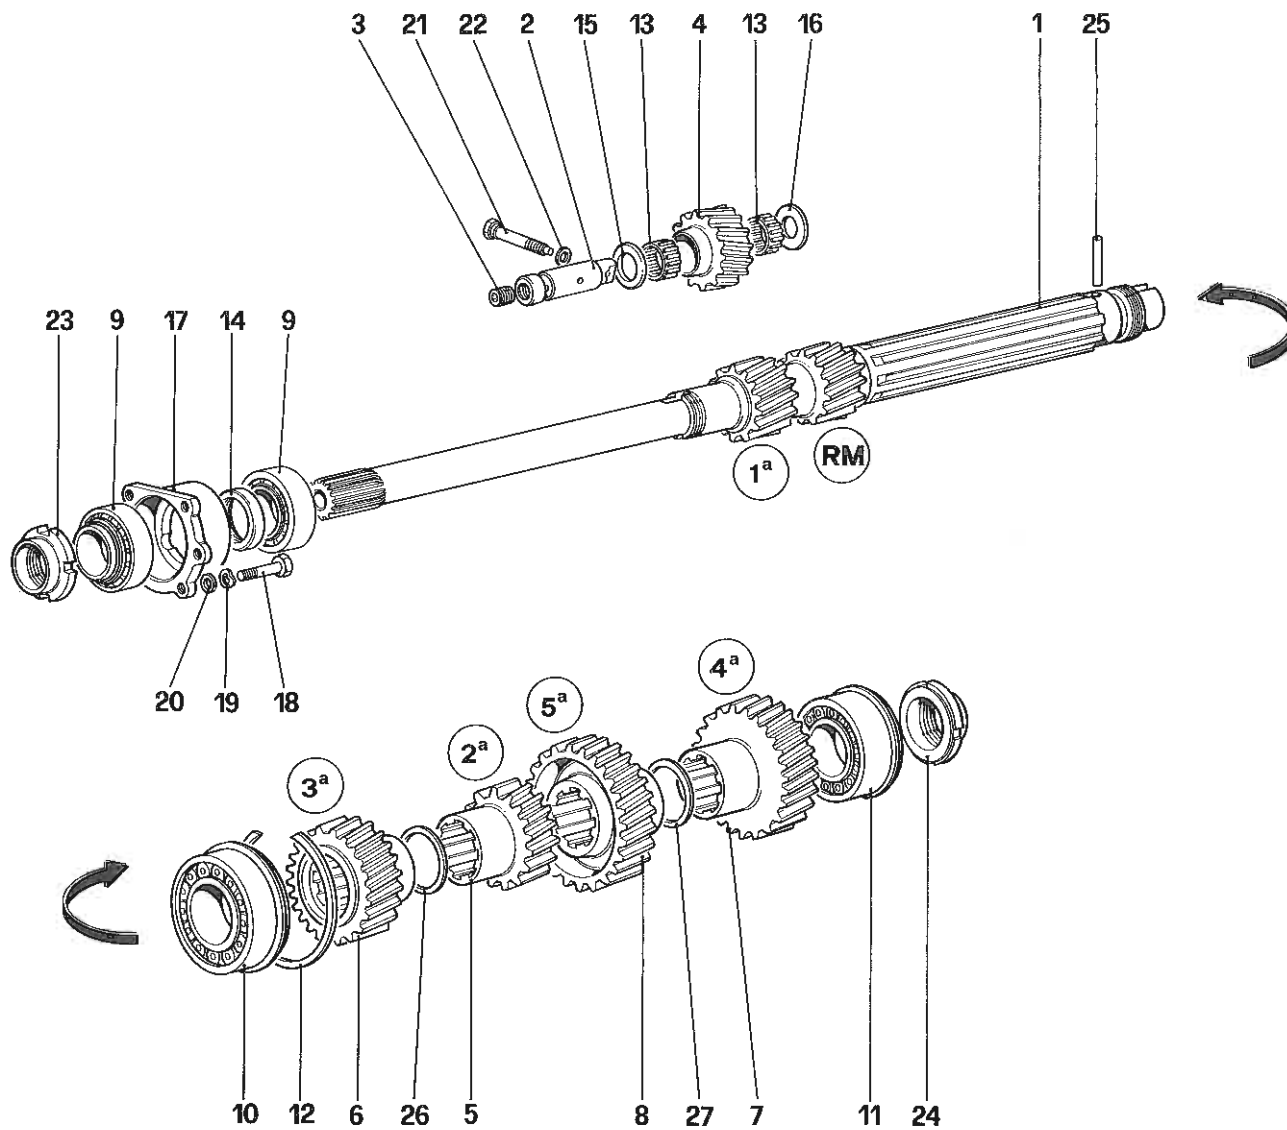

**Ferrari GTO**

**TESTA CILINDRI SINISTRA**  
**CYLINDER HEAD ( LEFT )**

**TAV. 4**

DATA : **DICEMBRE 1984**

00613

**Ferrari GTO**

**CORPI FARFALLATI E COMANDO ACCELERATORE**  
**THROTTLE BODIES AND ACCELERATOR CONTROL**

**TAV. 9**

DATA : DICEMBRE 1984

02510

**Ferrari GTO**

*FRIZIONE E COMANDI*  
*CLUTCH SYSTEM AND CONTROL*

**TAV. 19**

DATA : *DICEMBRE 1984*

04207

**Ferrari GTO**

**RUOTISMI ALBERO SECONDARIO CAMBIO**  
**LAY SHAFT GEARS**

**TAV. 25**

DATA : **DICEMBRE 1984**

05409

90809

**Ferrari** GTO

COMANDI ESTERNI CAMBIO  
OUTSIDE GEARBOX CONTROLS