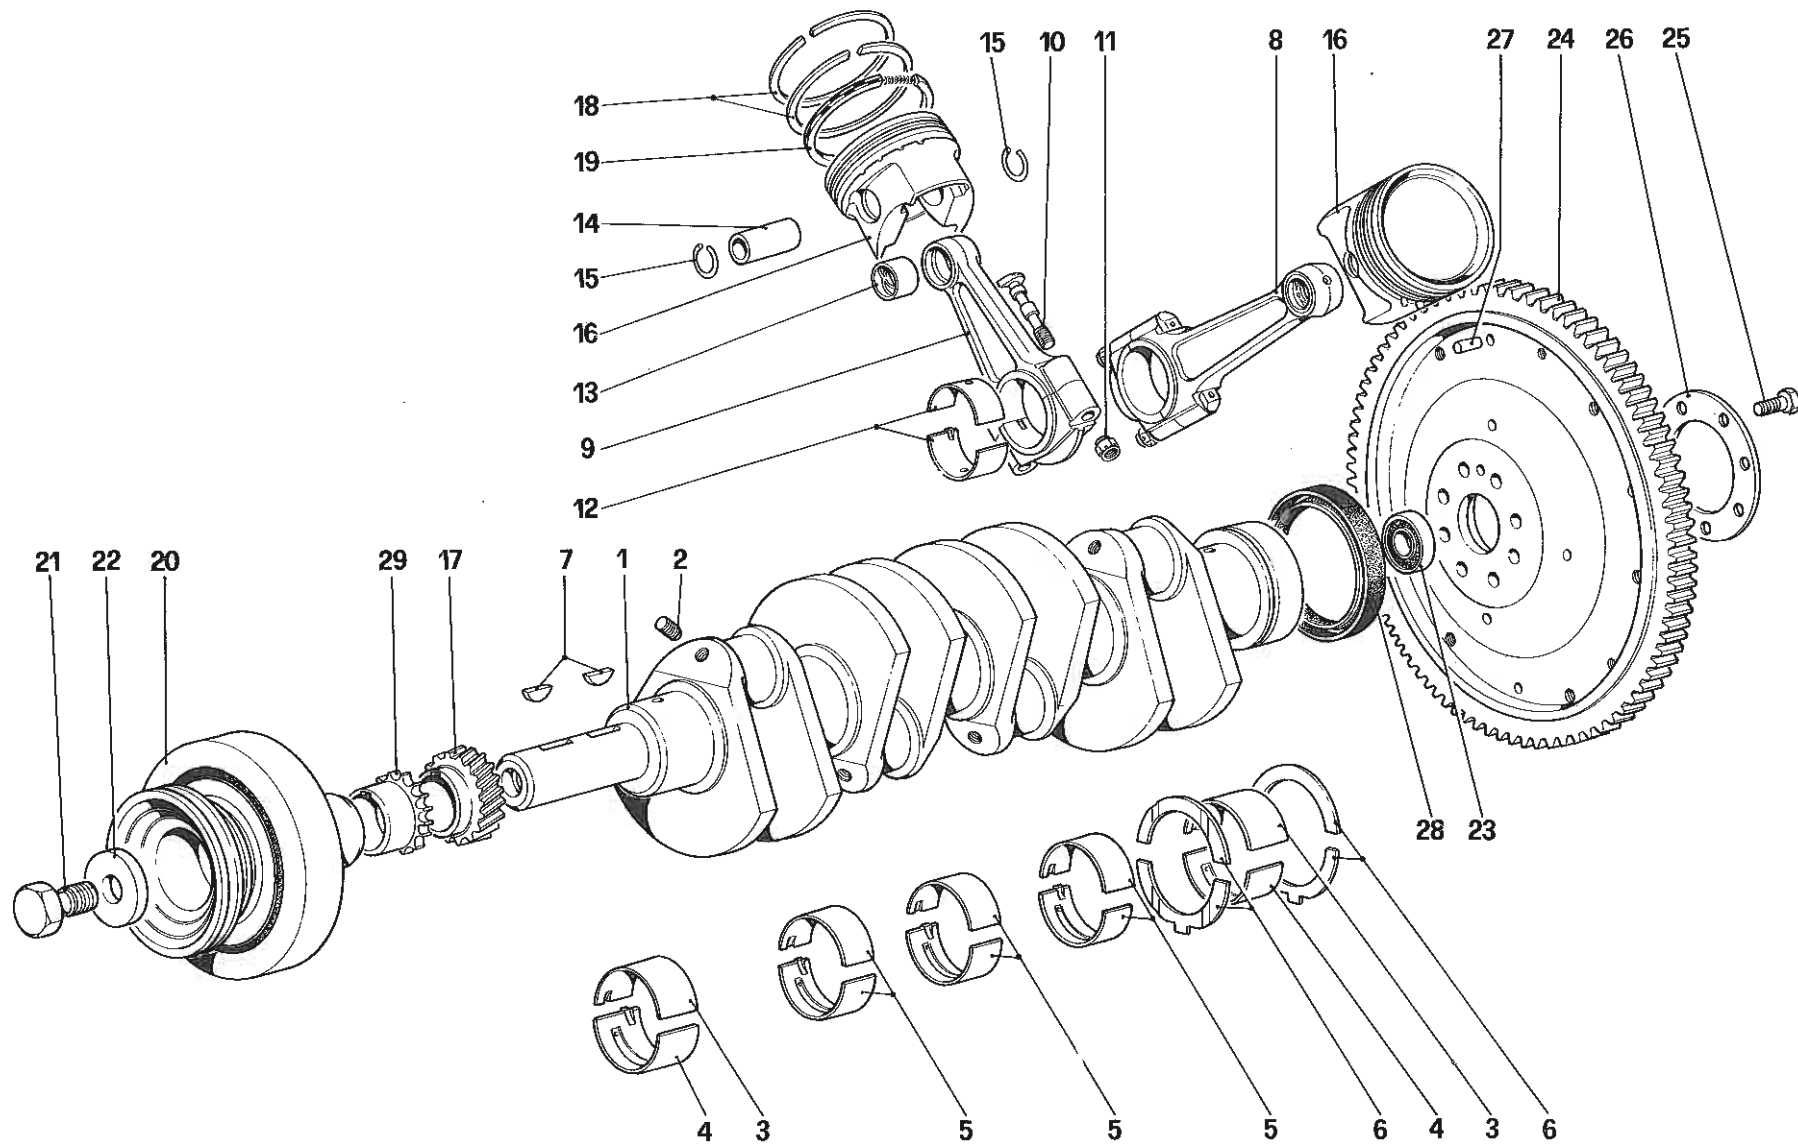

**Ferrari GTO**

**TESTA CILINDRI SINISTRA**  
**CYLINDER HEAD ( LEFT )**

**TAV. 4**

DATA : **DICEMBRE 1984**

00613

**Ferrari GTO**

**CORPI FARFALLATI E COMANDO ACCELERATORE**  
**THROTTLE BODIES AND ACCELERATOR CONTROL**