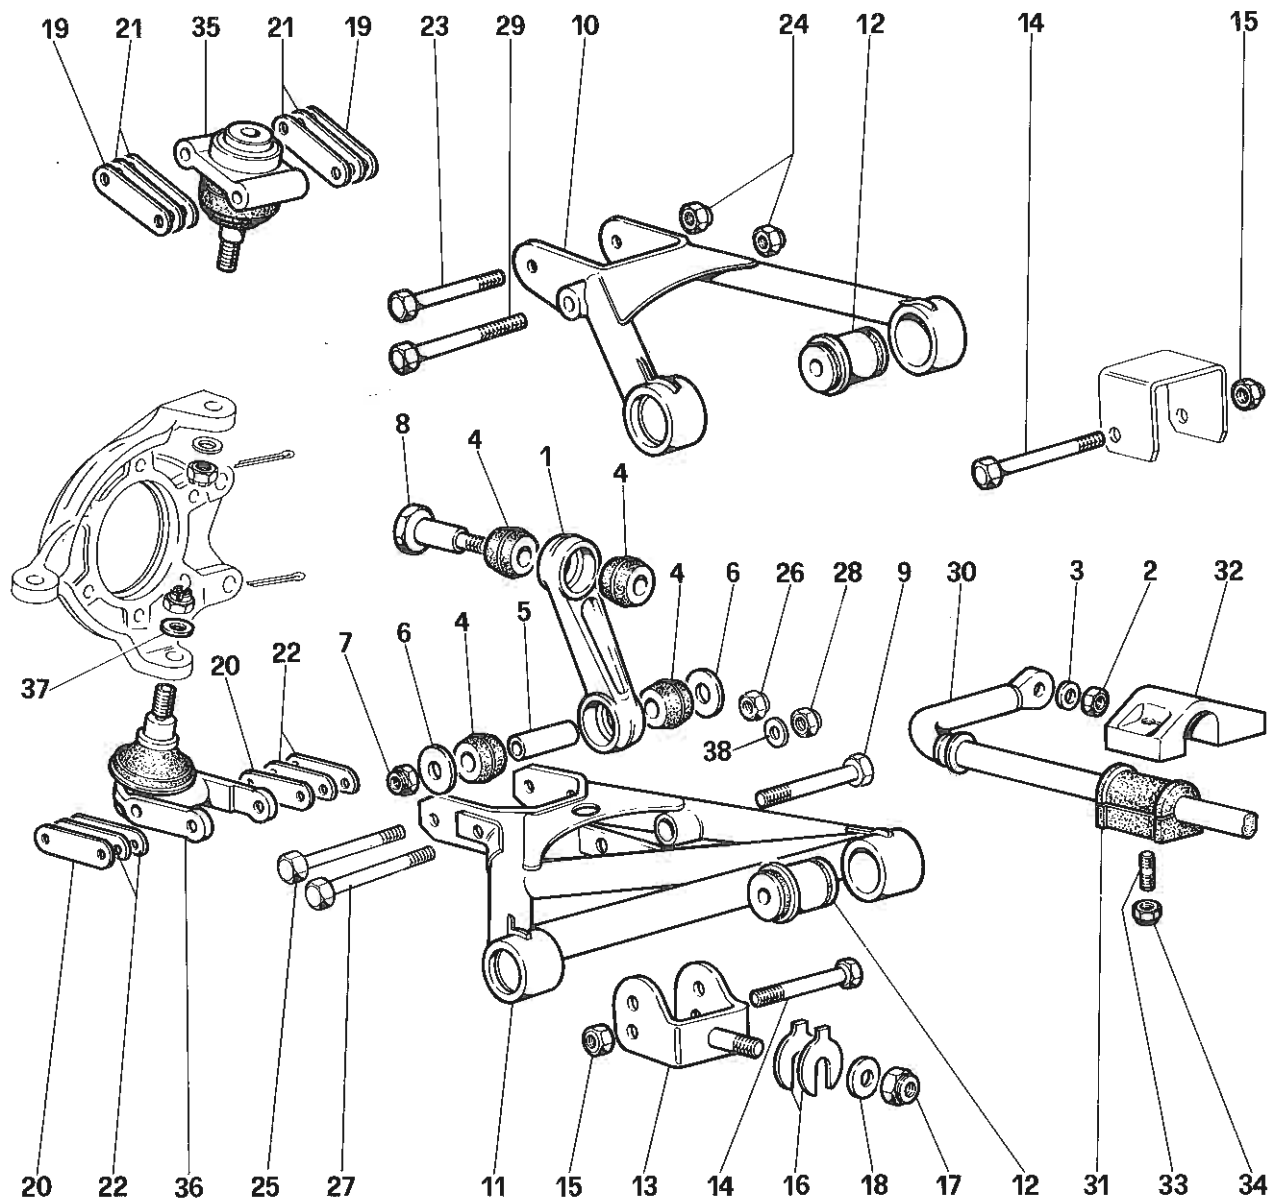

**Ferrari GTO**

**RUOTISMI ALBERO SECONDARIO CAMBIO**  
**LAY SHAFT GEARS**

**TAV. 25**

DATA : **DICEMBRE 1984**

05409

90809

**Ferrari** GTO

COMANDI ESTERNI CAMBIO  
OUTSIDE GEARBOX CONTROLS

COMANDO FRENO A MANO  
HAND - BRAKE CONTROL

TAV. 31

DATA : DICEMBRE 1984

0/113

0/614

**Ferrari** GTO

**SOSPENSIONE ANTERIORE – AMMORTIZZATORE E DISCO FRENO**  
**FRONT SUSPENSION – SHOCK ABSORBER AND BRAKE DISC**

**TAV. 34**

DATA : **DICEMBRE 1984**

07812

**Ferrari GTO**

*SOSPENSIONE ANTERIORE – LEVE*  
*FRONT SUSPENSION – WISHBONES*

**TAV. 35**

DATA : *DICEMBRE 1984*

07908

**TAV. 37**

DATA : **DICEMBRE 1984**

08207

**Ferrari** GTO

*RUOTE*  
*WHEELS*

**TAV. 38**

DATA : *DICEMBRE 1984*

08612