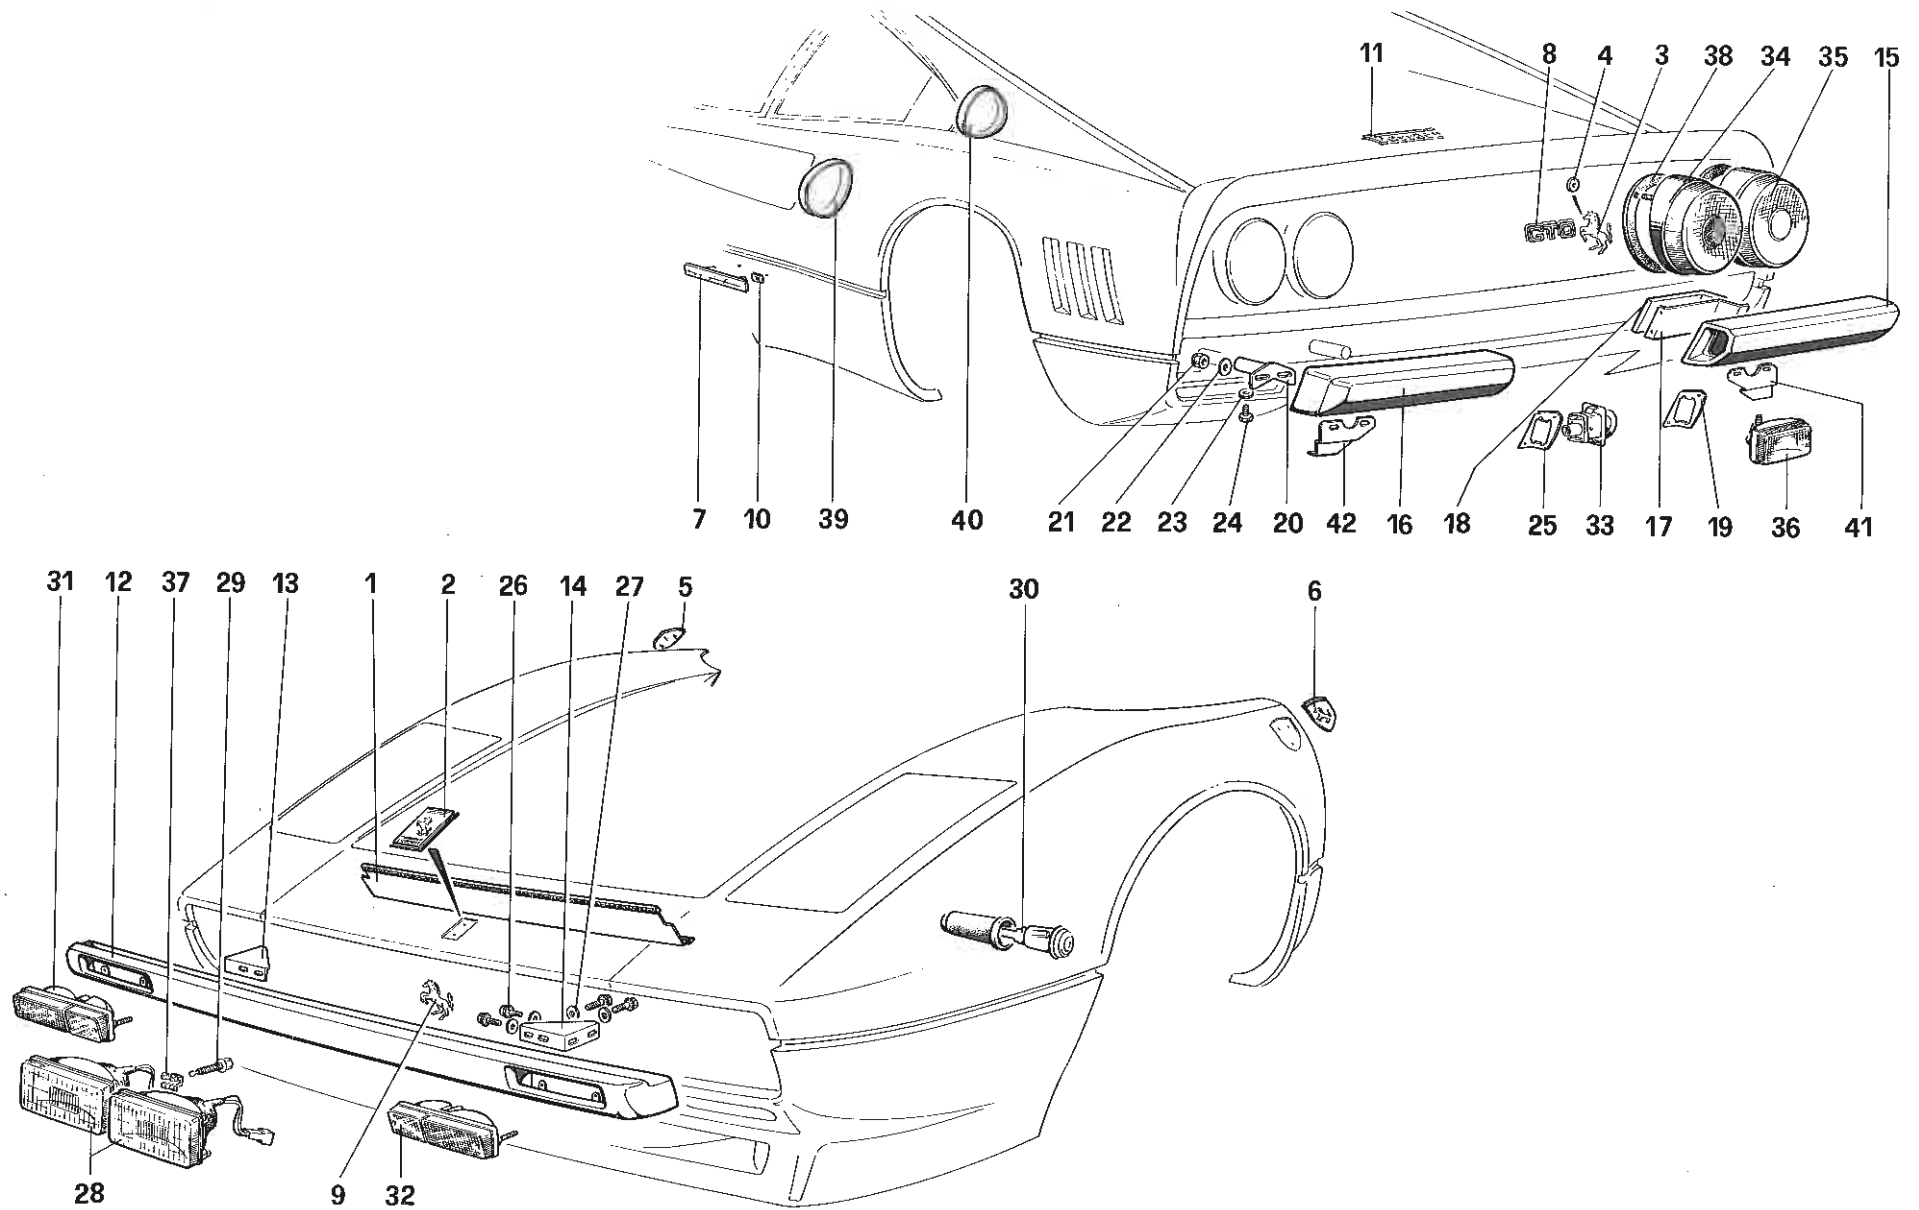

vano abitacolo

**Ferrari GTO**

**COFANO ANTERIORE E POSTERIORE**  
**FRONT AND REAR BONNET**

**TAV. 105**

DATA : **DICEMBRE 1984**

52601

**Ferrari GTO**

**PARAURTI – FANALI – FREGI ESTERNI**  
**BUMPERS – LIGHTS – OUTER NAME**