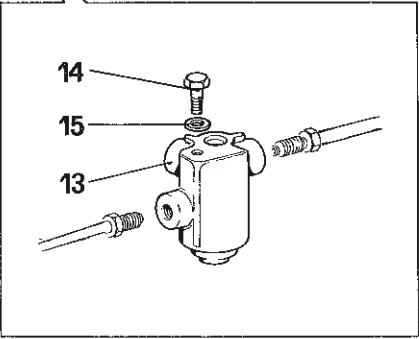

Ferrari GTO

**IMPIANTO FRENI
BRAKE SYSTEM**

TAV. 29

DATA : **DICEMBRE 1984**

06811