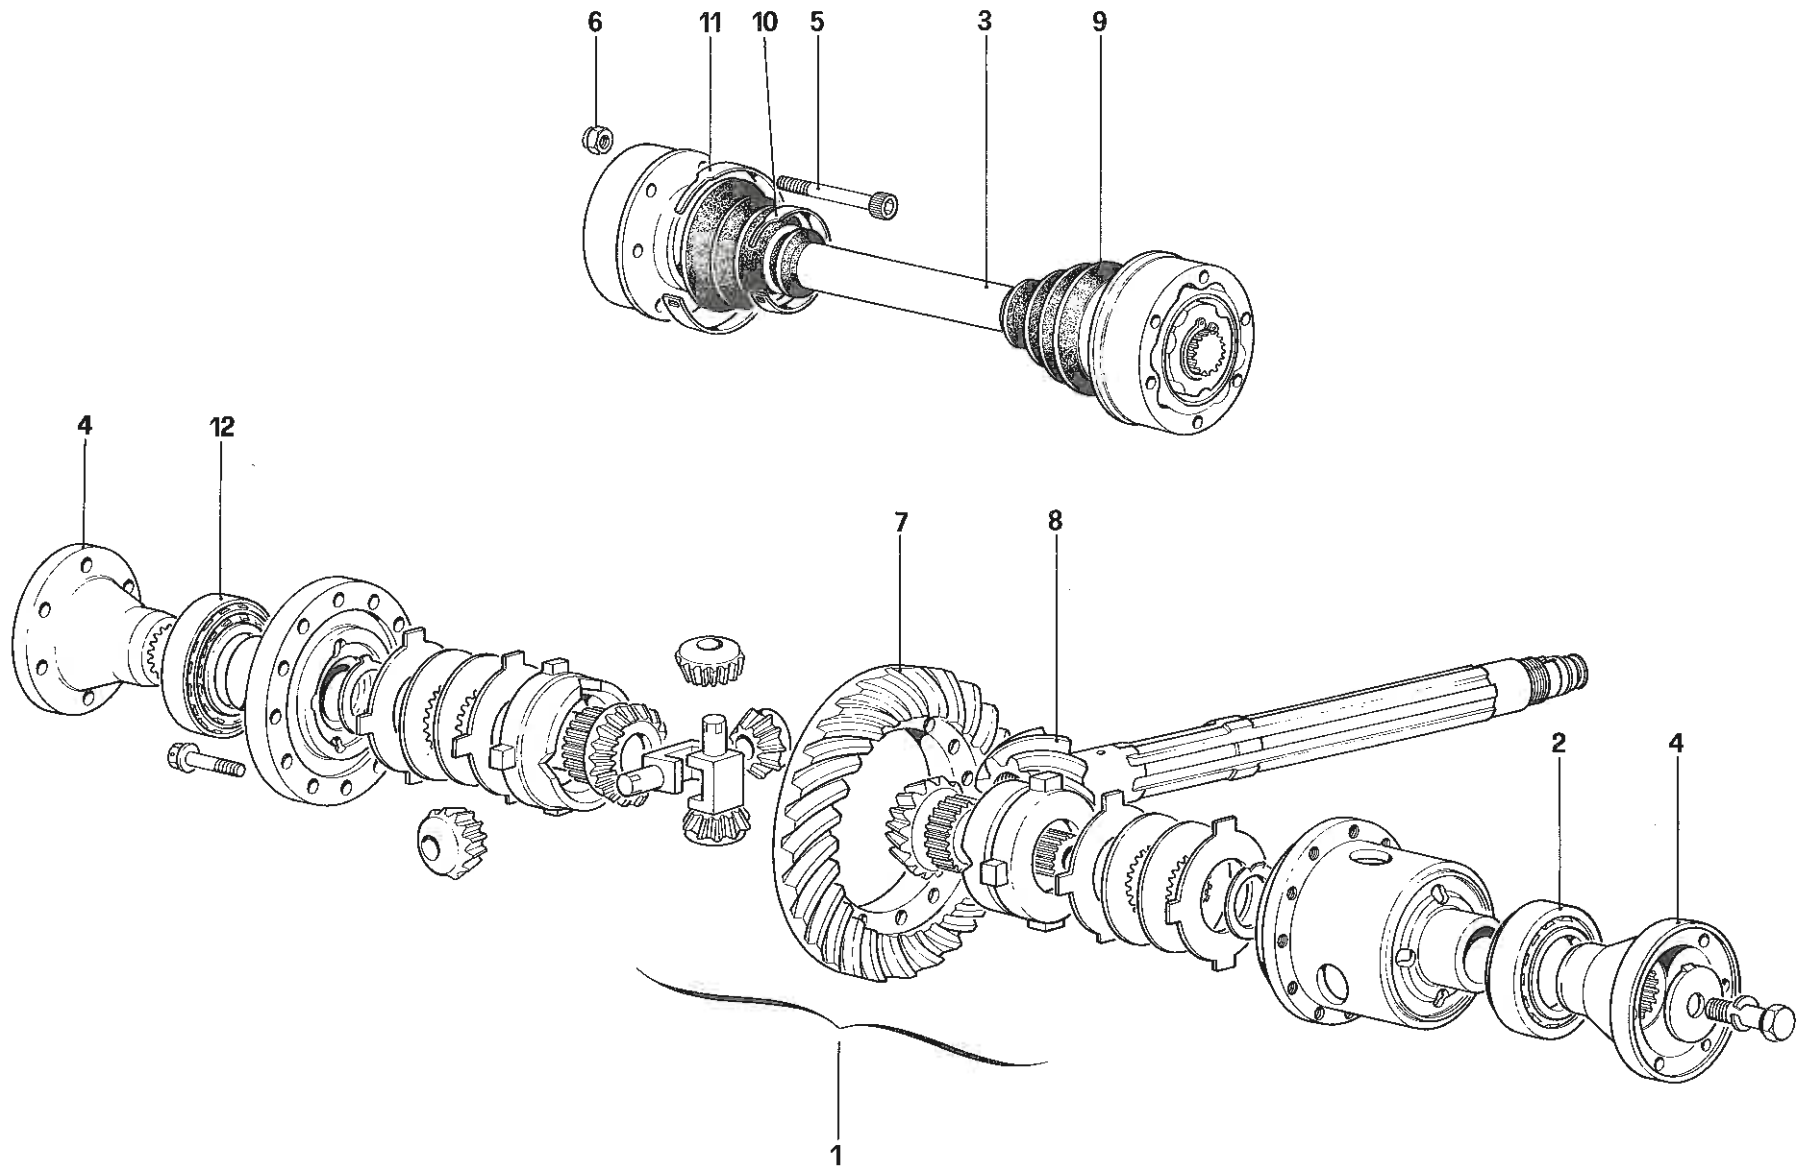

**Ferrari GTO**

**TESTA CILINDRI SINISTRA**  
**CYLINDER HEAD ( LEFT )**

**TAV. 4**

DATA : **DICEMBRE 1984**

00613

**Ferrari GTO**

**CORPI FARFALLATI E COMANDO ACCELERATORE**  
**THROTTLE BODIES AND ACCELERATOR CONTROL**

**TAV. 9**

DATA : DICEMBRE 1984

02510

**Ferrari GTO**

*FRIZIONE E COMANDI*  
*CLUTCH SYSTEM AND CONTROL*

**TAV. 19**

DATA : *DICEMBRE 1984*

04207

**Ferrari GTO**

**RUOTISMI ALBERO SECONDARIO CAMBIO**  
**LAY SHAFT GEARS**

**TAV. 25**

DATA : **DICEMBRE 1984**

05409

90809

**Ferrari** GTO

COMANDI ESTERNI CAMBIO  
OUTSIDE GEARBOX CONTROLS