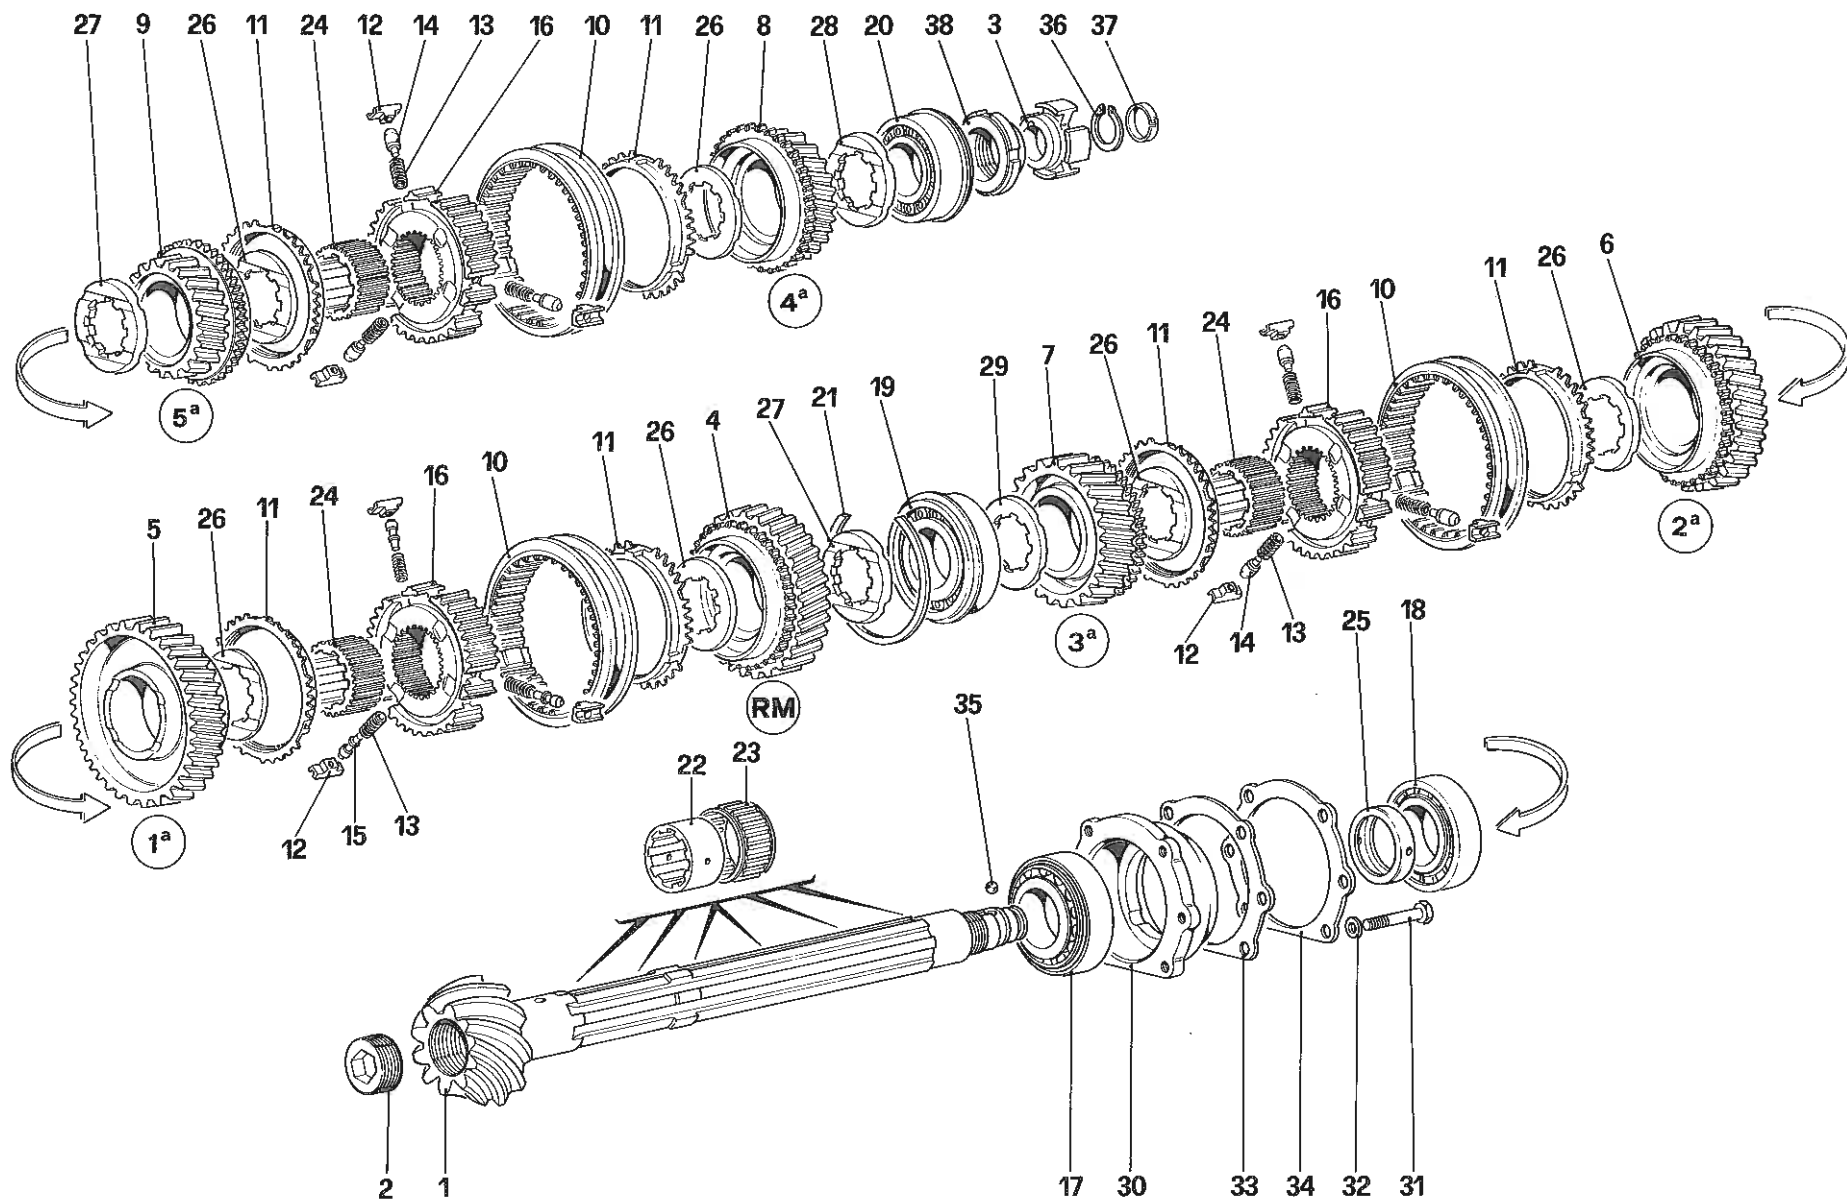

**Ferrari GTO**

**TESTA CILINDRI SINISTRA**  
**CYLINDER HEAD ( LEFT )**

**TAV. 4**

DATA : **DICEMBRE 1984**

00613

**Ferrari GTO**

**CORPI FARFALLATI E COMANDO ACCELERATORE**  
**THROTTLE BODIES AND ACCELERATOR CONTROL**

**TAV. 9**

DATA : DICEMBRE 1984

02510

**Ferrari GTO**

*FRIZIONE E COMANDI*  
*CLUTCH SYSTEM AND CONTROL*

**TAV. 19**

DATA : *DICEMBRE 1984*

04207

**Ferrari GTO**

**RUOTISMI ALBERO SECONDARIO CAMBIO**  
**LAY SHAFT GEARS**

**TAV. 25**

DATA : **DICEMBRE 1984**

05409

90809

**Ferrari** GTO

COMANDI ESTERNI CAMBIO  
OUTSIDE GEARBOX CONTROLS

**TAV. 37**

DATA : **DICEMBRE 1984**

08207

**Ferrari** GTO

*RUOTE*  
*WHEELS*

**TAV. 38**

DATA : *DICEMBRE 1984*

08612