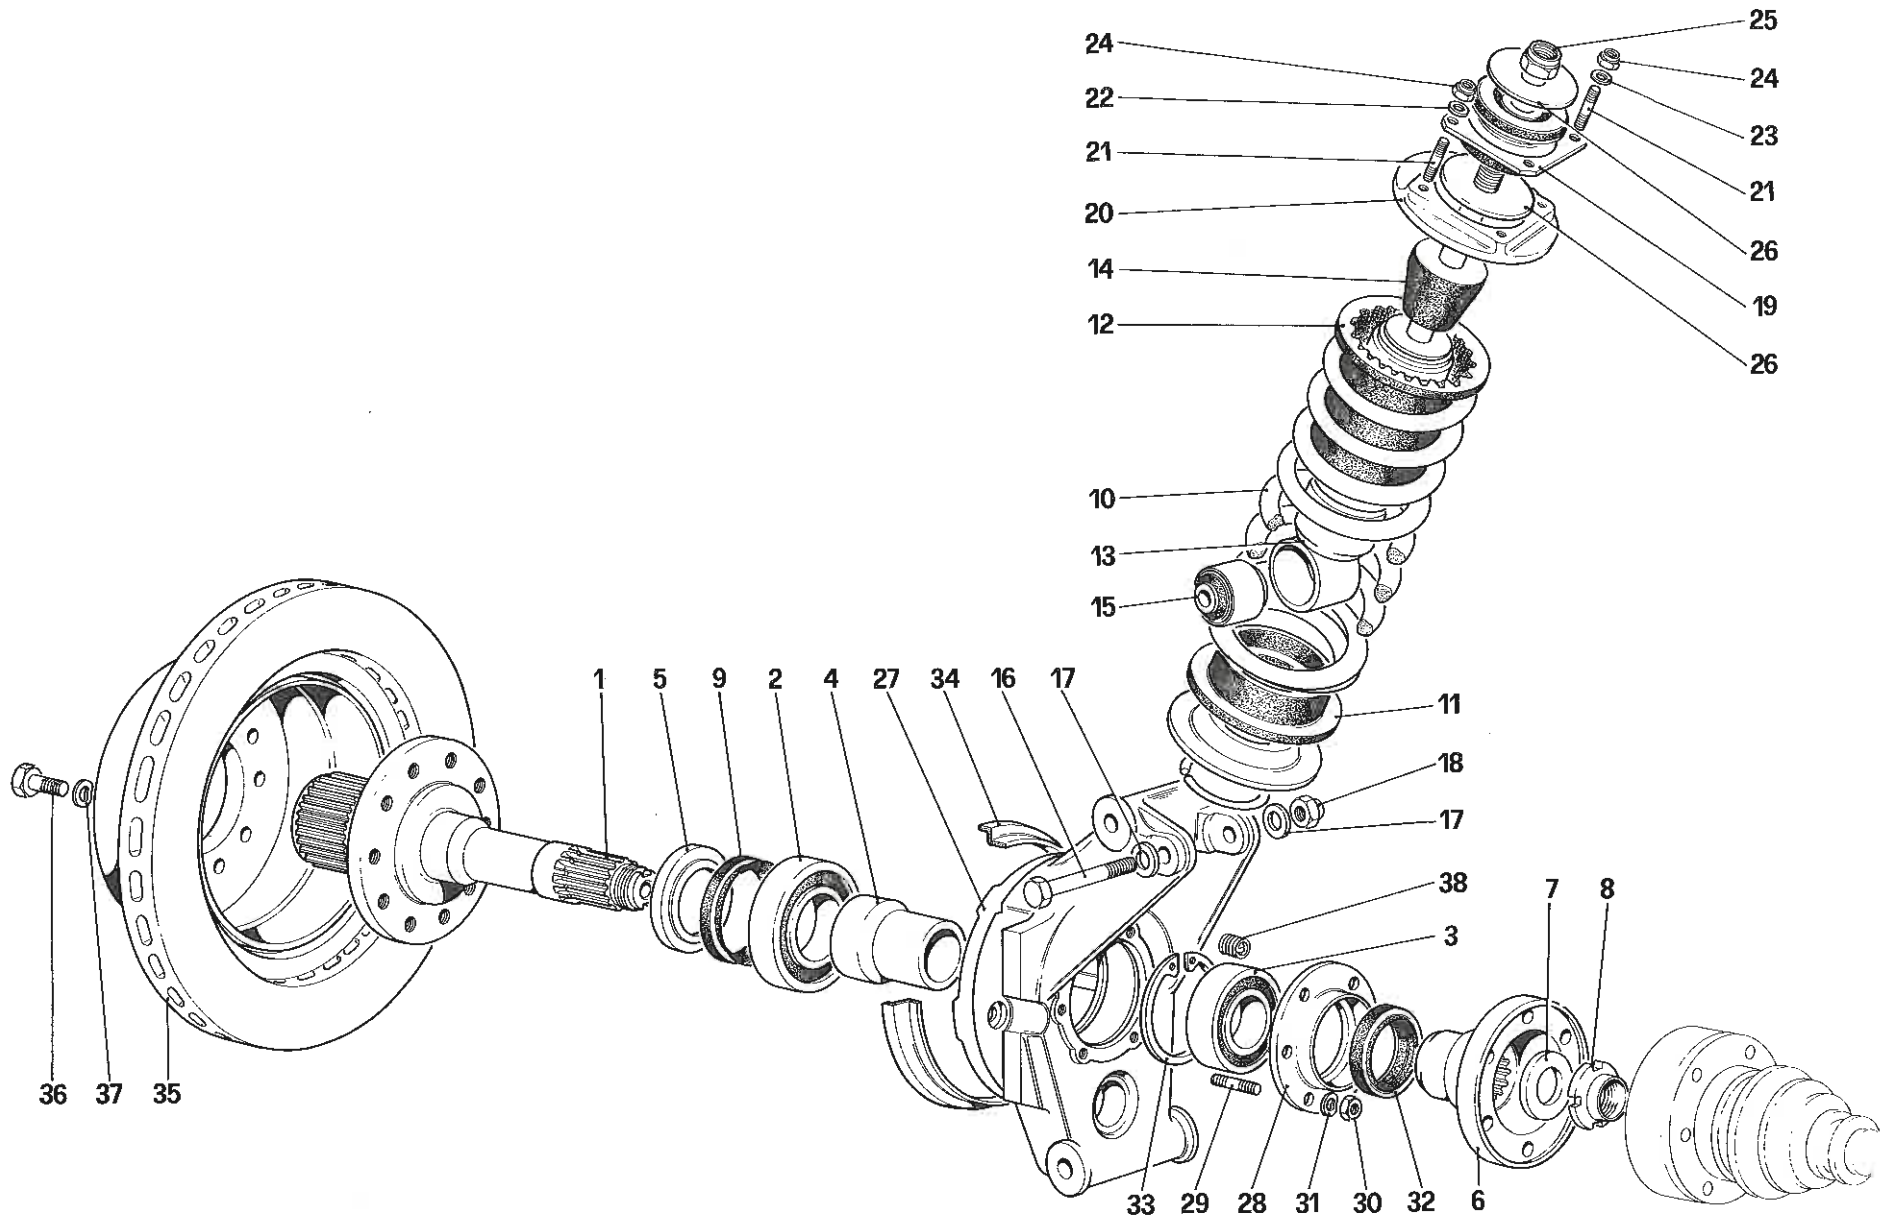

**TAV. 34**

DATA : **DICEMBRE 1984**

07812

**Ferrari GTO**

*SOSPENSIONE ANTERIORE – LEVE*  
*FRONT SUSPENSION – WISHBONES*

**TAV. 35**

DATA : *DICEMBRE 1984*

07908

**TAV. 37**

DATA : **DICEMBRE 1984**

08207

**Ferrari** GTO

*RUOTE*  
*WHEELS*

**TAV. 38**

DATA : *DICEMBRE 1984*

08612