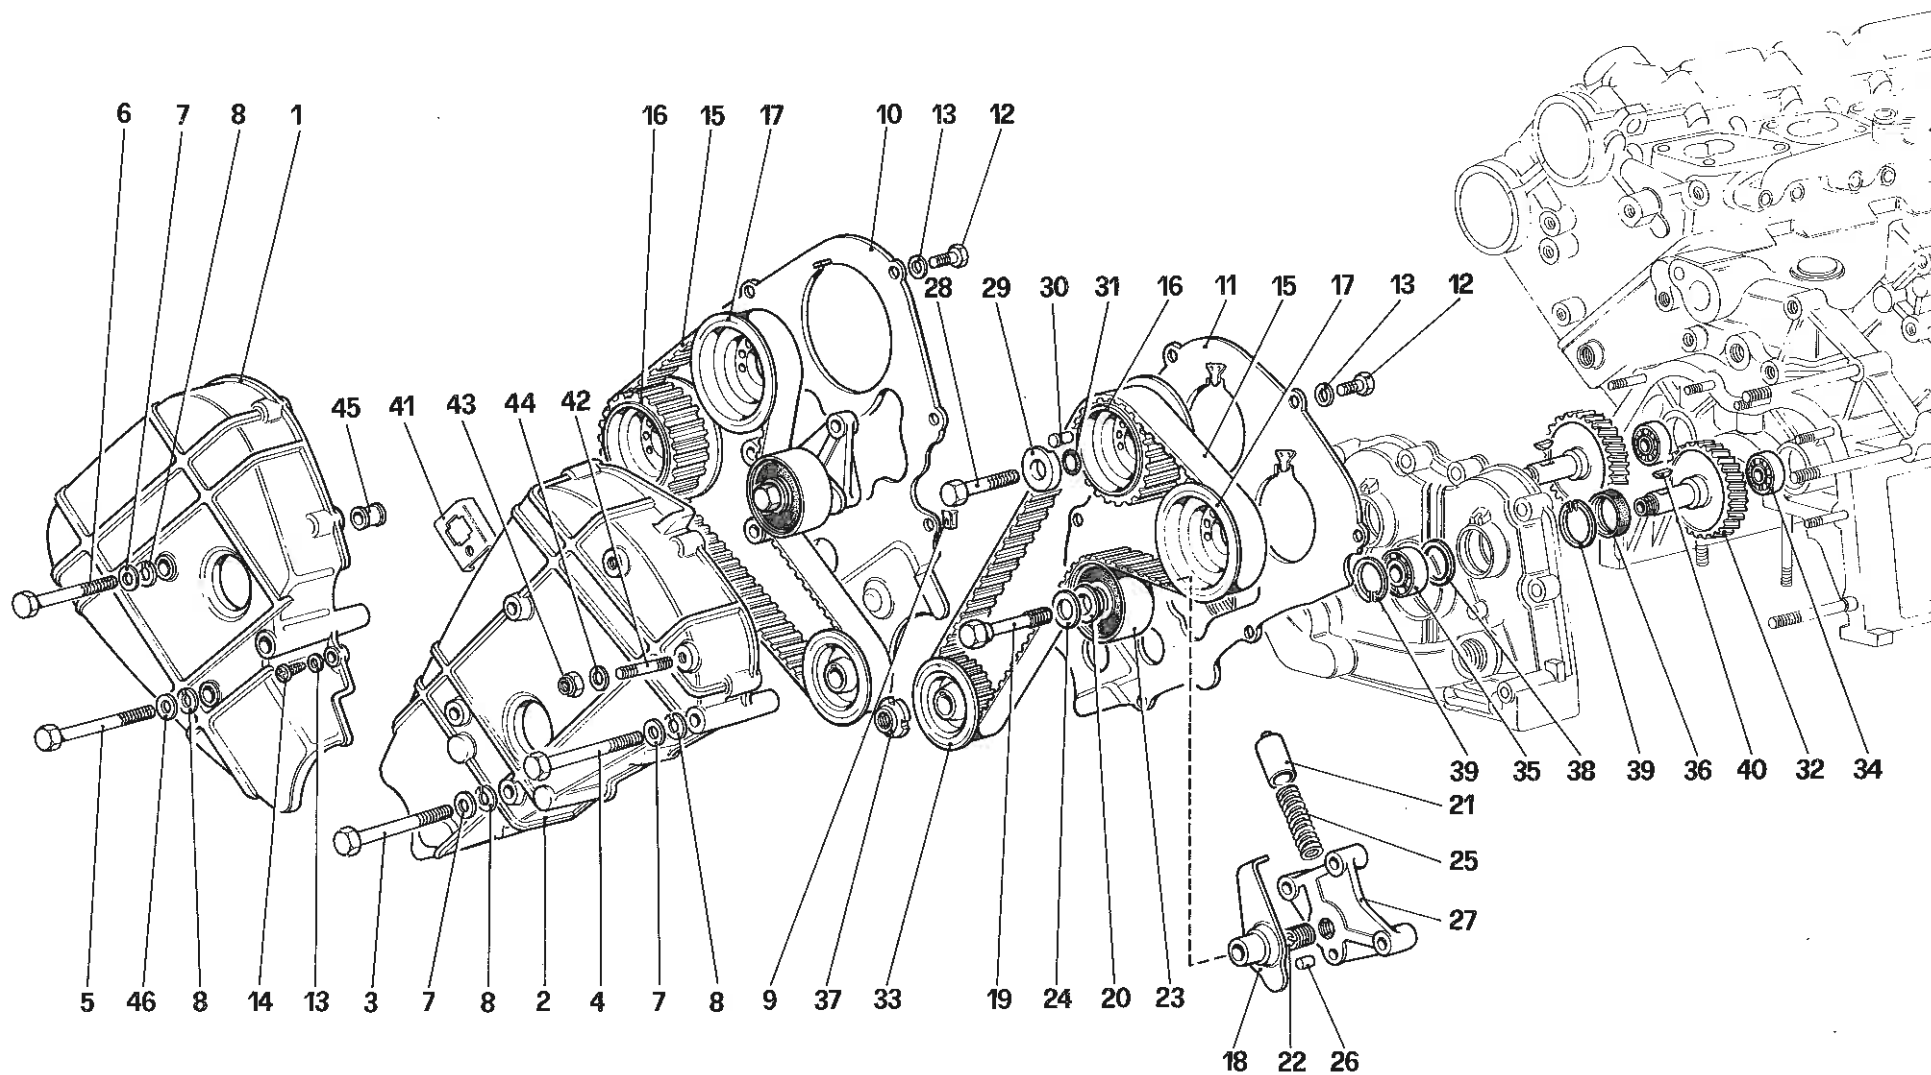

**Ferrari GTO**

**TESTA CILINDRI SINISTRA**  
**CYLINDER HEAD ( LEFT )**

**TAV. 4**

DATA : **DICEMBRE 1984**

00613

**Ferrari GTO**

**CORPI FARFALLATI E COMANDO ACCELERATORE**  
**THROTTLE BODIES AND ACCELERATOR CONTROL**

**Ferrari GTO**

**RUOTISMI ALBERO SECONDARIO CAMBIO**  
**LAY SHAFT GEARS**

**TAV. 25**

DATA : **DICEMBRE 1984**

05409

90809

**Ferrari** GTO

COMANDI ESTERNI CAMBIO  
OUTSIDE GEARBOX CONTROLS