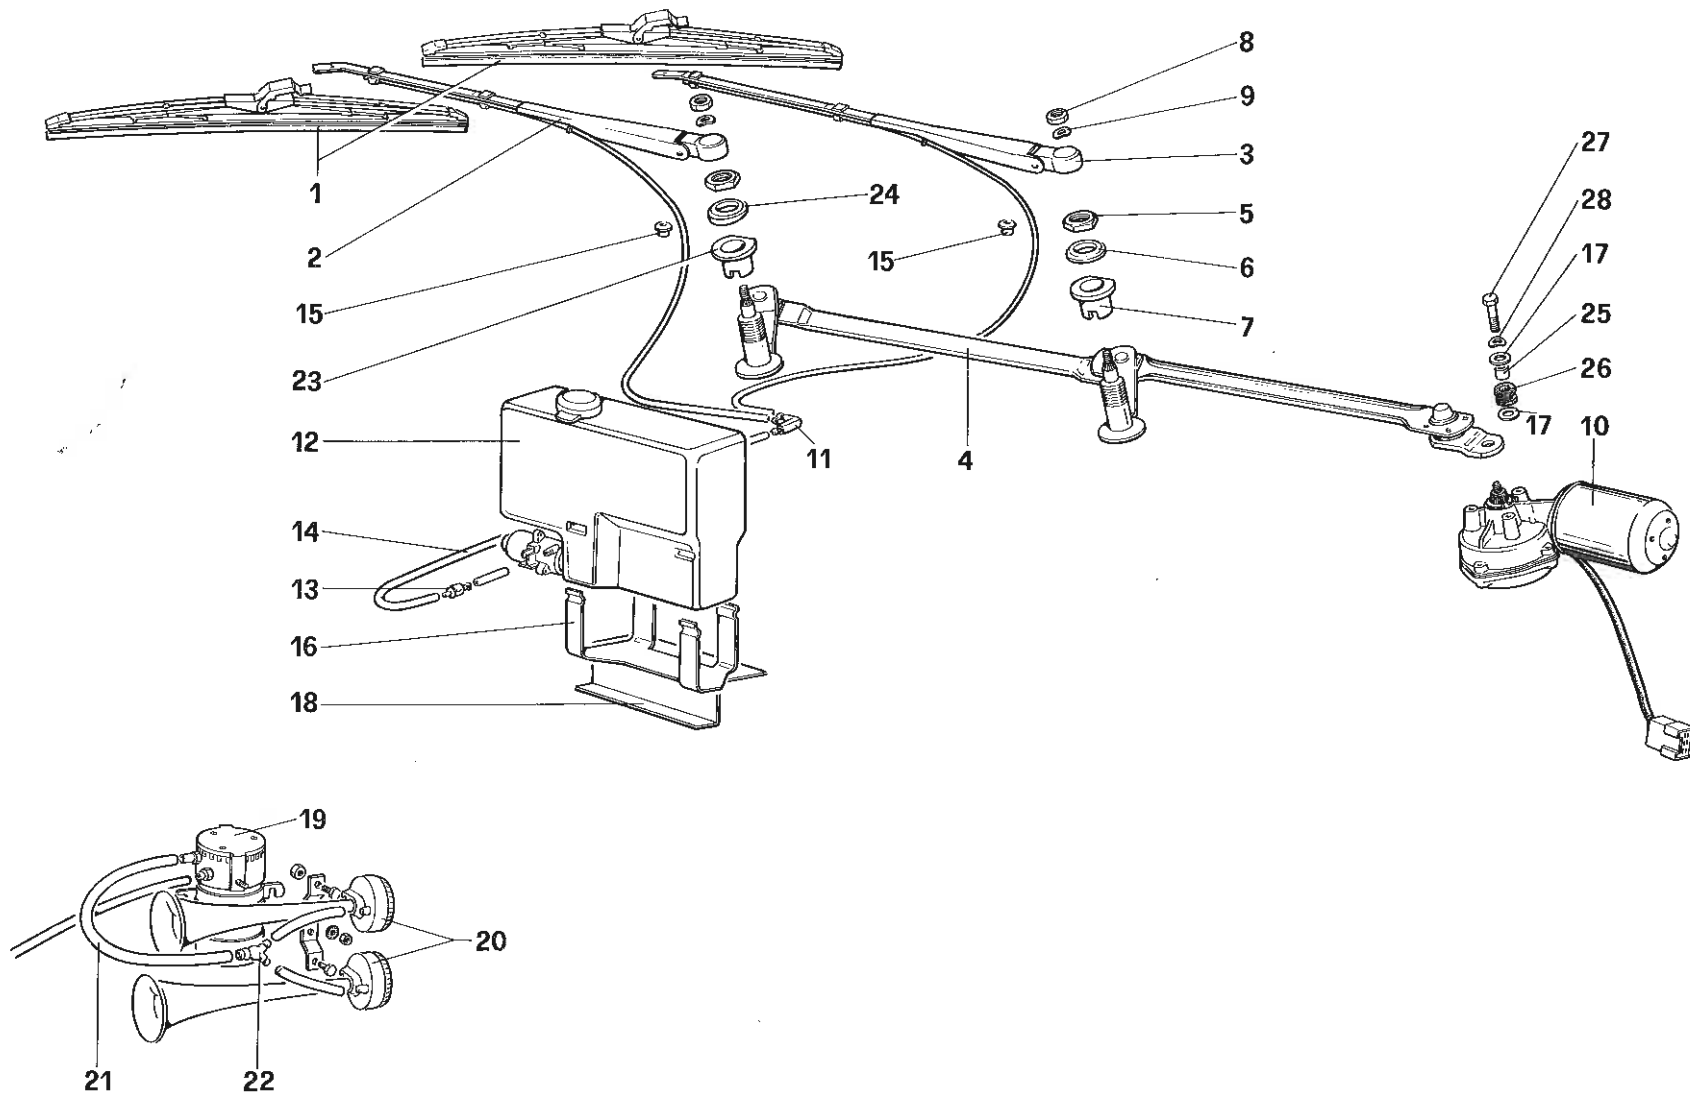

**Ferrari GTO**

*PLANCIA E TUNNEL*  
*INSTRUMENT PANEL AND TUNNEL*

**TAV. 110**

DATA : DICEMBRE 1984

56013

**Ferrari** GTO

**TERGI LAVACRISTALLO E TROMBE**  
**WINDSHIELD WIPER - WASHER AND HORN**

**TAV. 113**