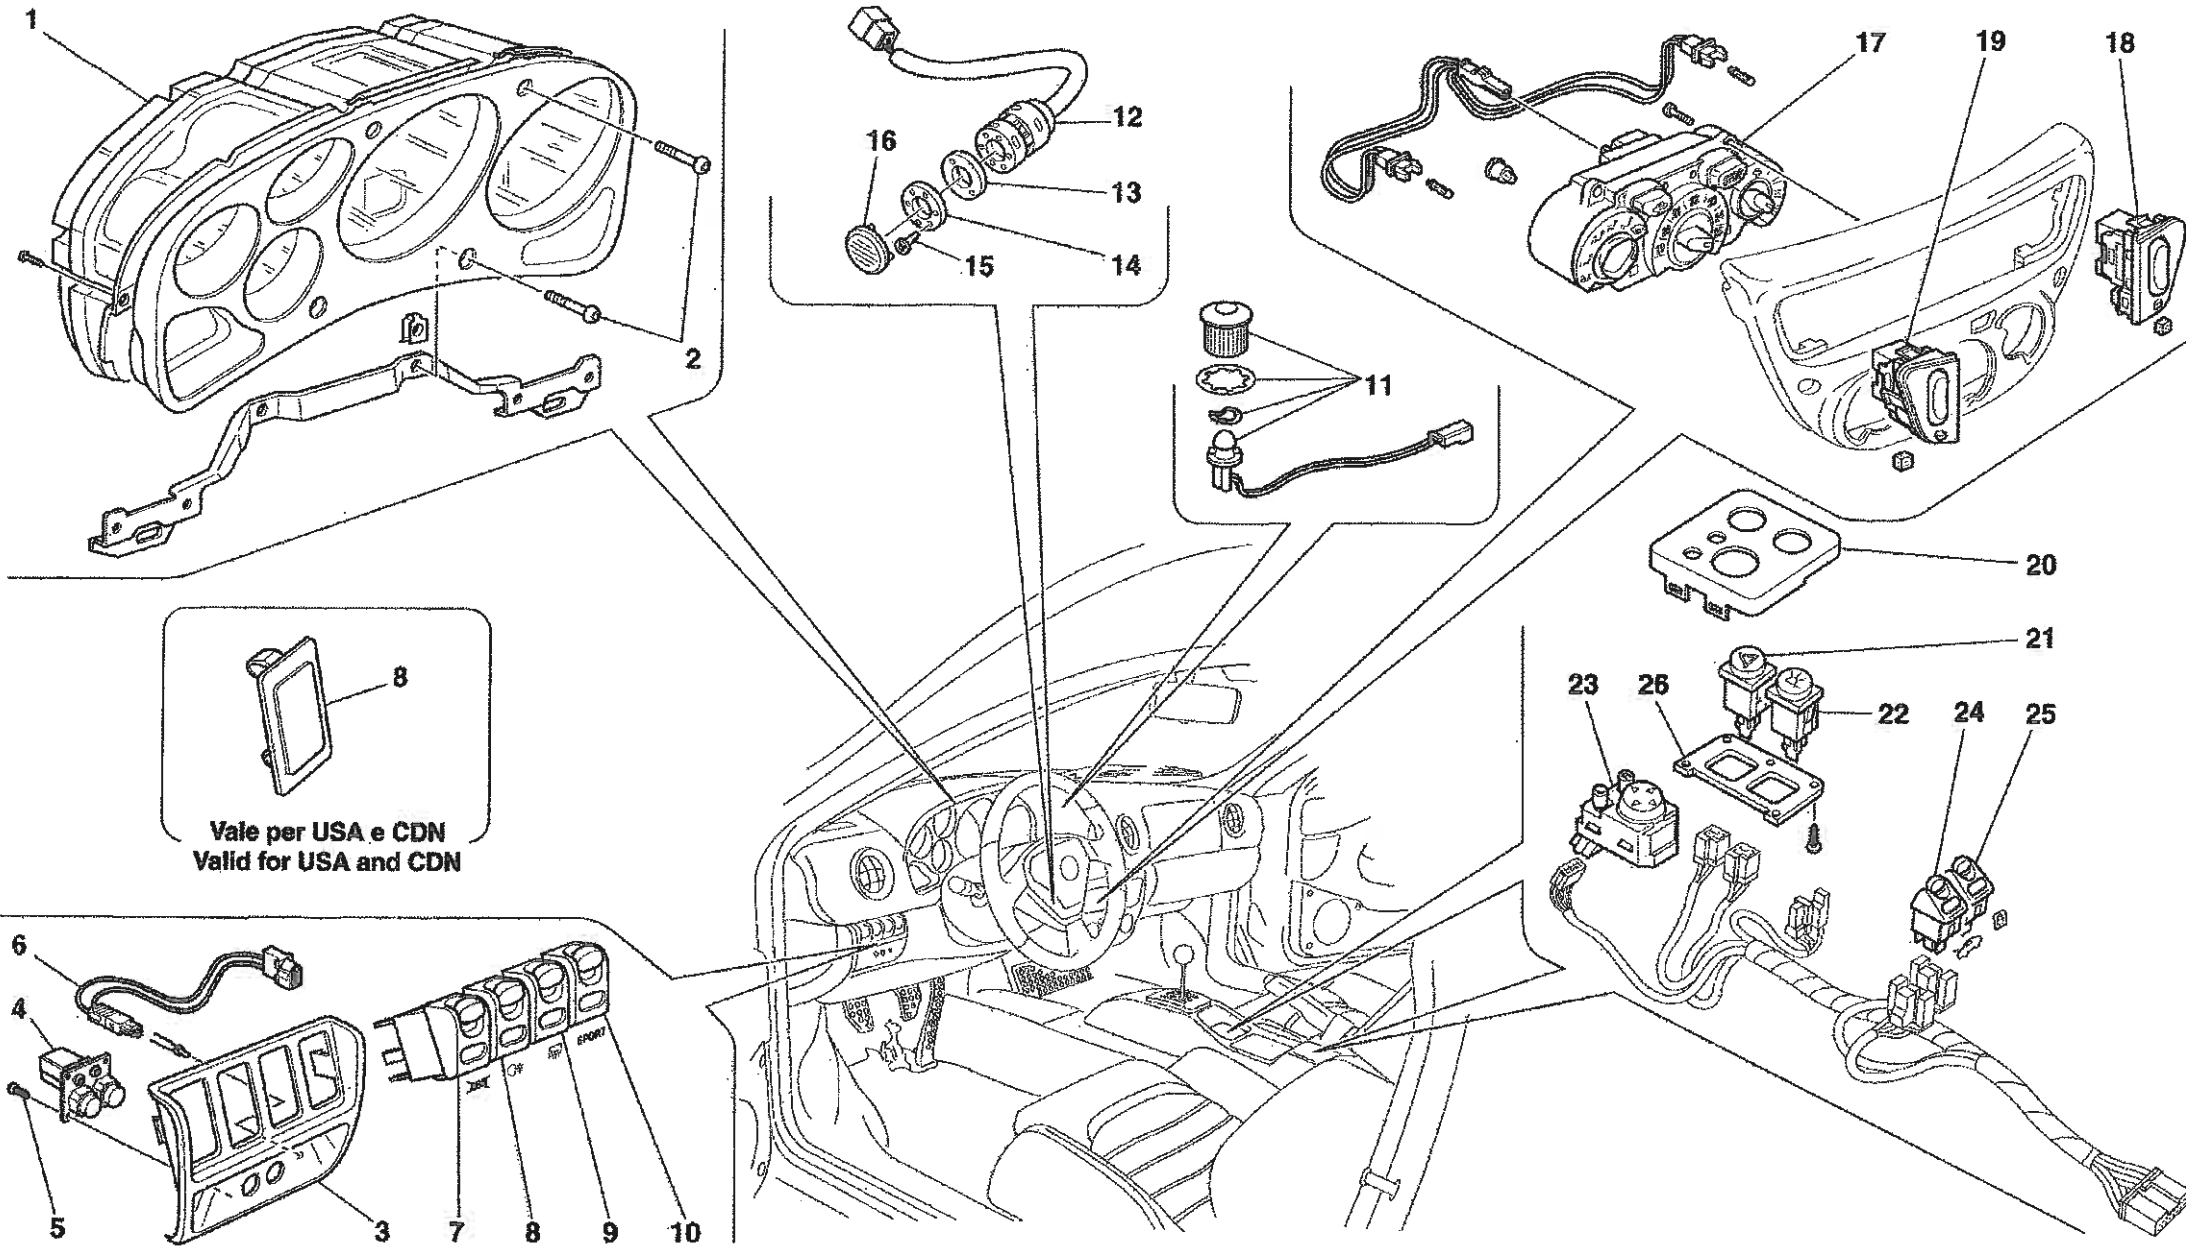

Vale fino alla vett. Ass.Nr. 50086
Valid till car Ass.Nr. 50086

360 Modena - 128 - DASHBOARD DRAWER

360 Modena - 132 - FRONT AND REAR LIGHTS

**-Soluzione superata GD-
-GD old solution-**

GD

**-Versione lavafari-
-Headlight washer version-**