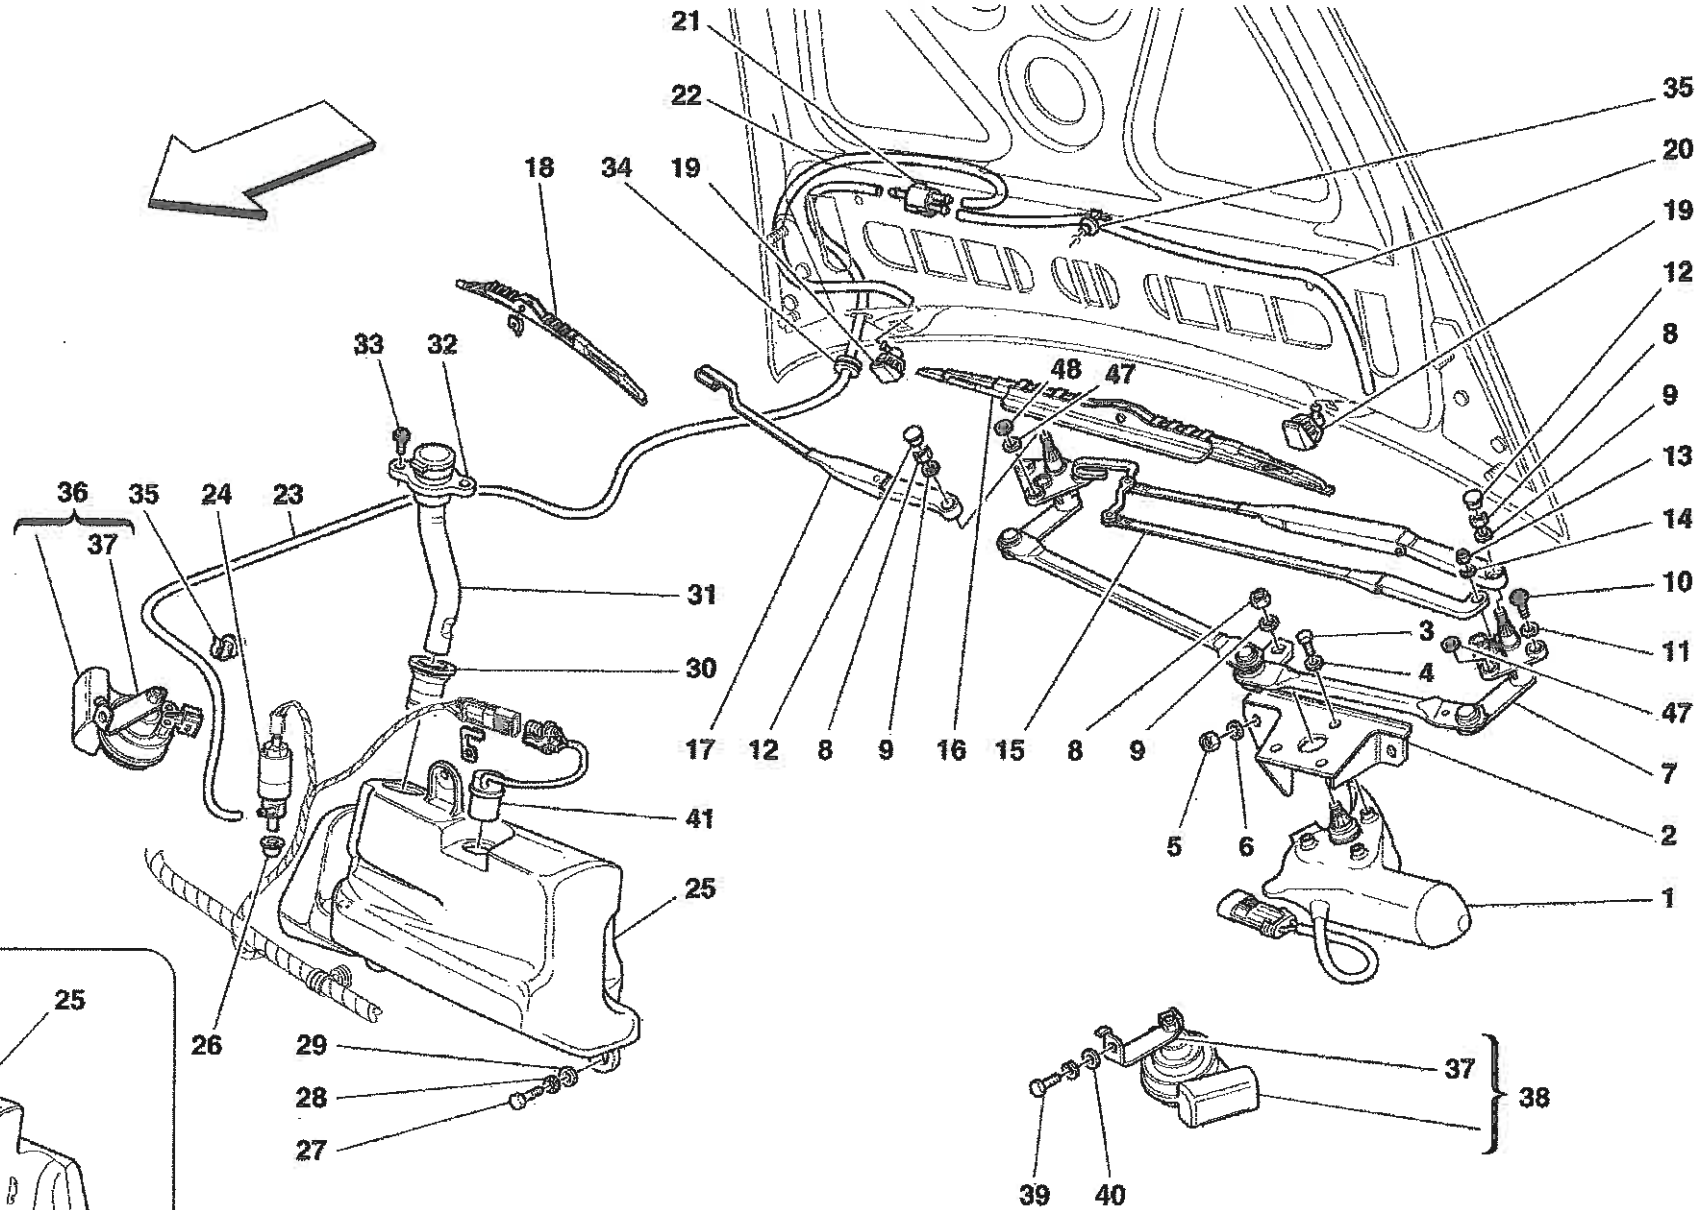

Vale fino alla vett. Ass.Nr. 50086
Valid till car Ass.Nr. 50086

360 Modena - 128 - DASHBOARD DRAWER

360 Modena - 132 - FRONT AND REAR LIGHTS

**-Soluzione superata GD-
-GD old solution-**

GD

**-Versione lavafari-
-Headlight washer version-**