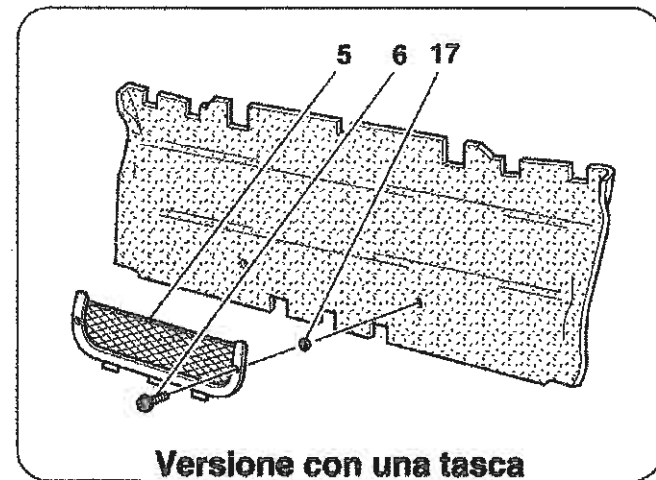

Tetto asportabile
Removable top

Versione con scudetto
Small shield version

360 Modena - 101 - FRAME - COMPLETE FRONT PART STRUCTURES AND PLATES

360 Modena - 102 - FRAME - FRONT ELEMENTS STRUCTURES AND PLATES

Vale fino alla vett. Nr.127704
Valid till car. Nr.127704

360 Modena - 105 - FRAME - REAR ELEMENTS SUB-GROUPS

Tetto asportabile
Removable top

Vale per AUS
Valid for AUS

GD

**con Estintore
with Extinguisher**