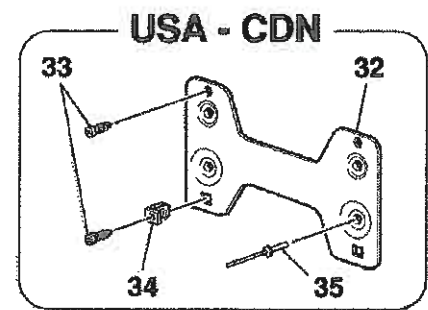

**Versione con una tasca
One pocket version**

VERSIONE CD

360 Modena - 115 - OPENING DEVICES FOR ENGINE BONNET AND GAS DOOR

Vale fino all'Ass. Nr. 52139
Valid till Ass. Nr. 52139

Vale fino alla vett. Nr.127704
Valid till car. Nr.127704