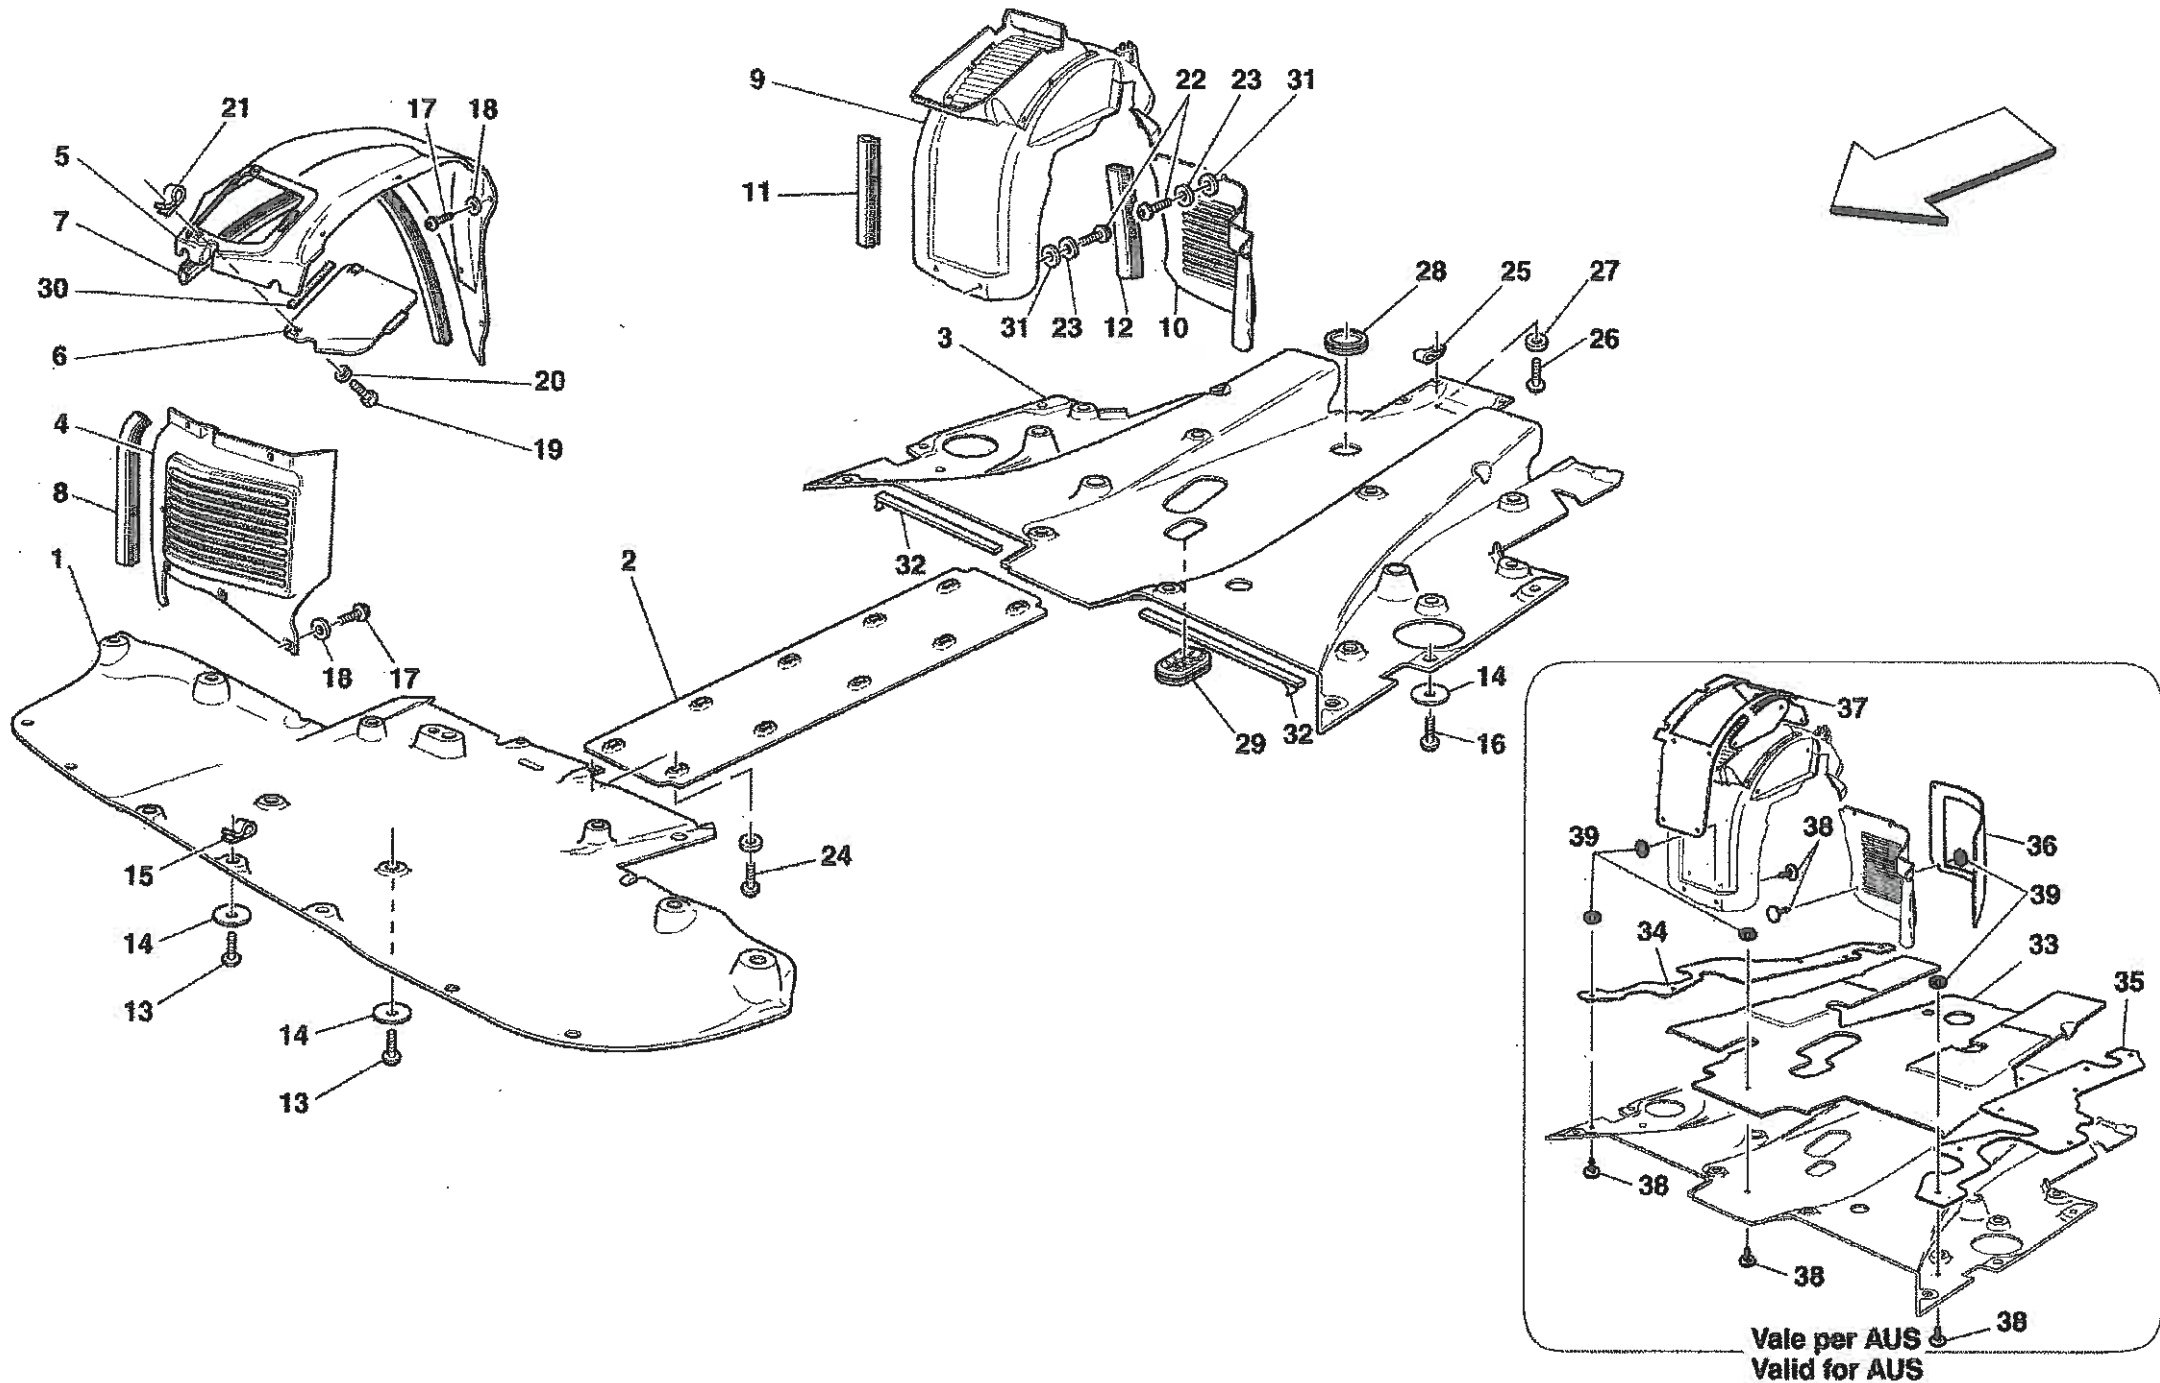

Vale fino alla vett. Nr.127704
Valid till car. Nr.127704

360 Modena - 105 - FRAME - REAR ELEMENTS SUB-GROUPS

Tetto asportabile
Removable top

Vale per AUS
Valid for AUS

GD

**con Estintore
with Extinguisher**