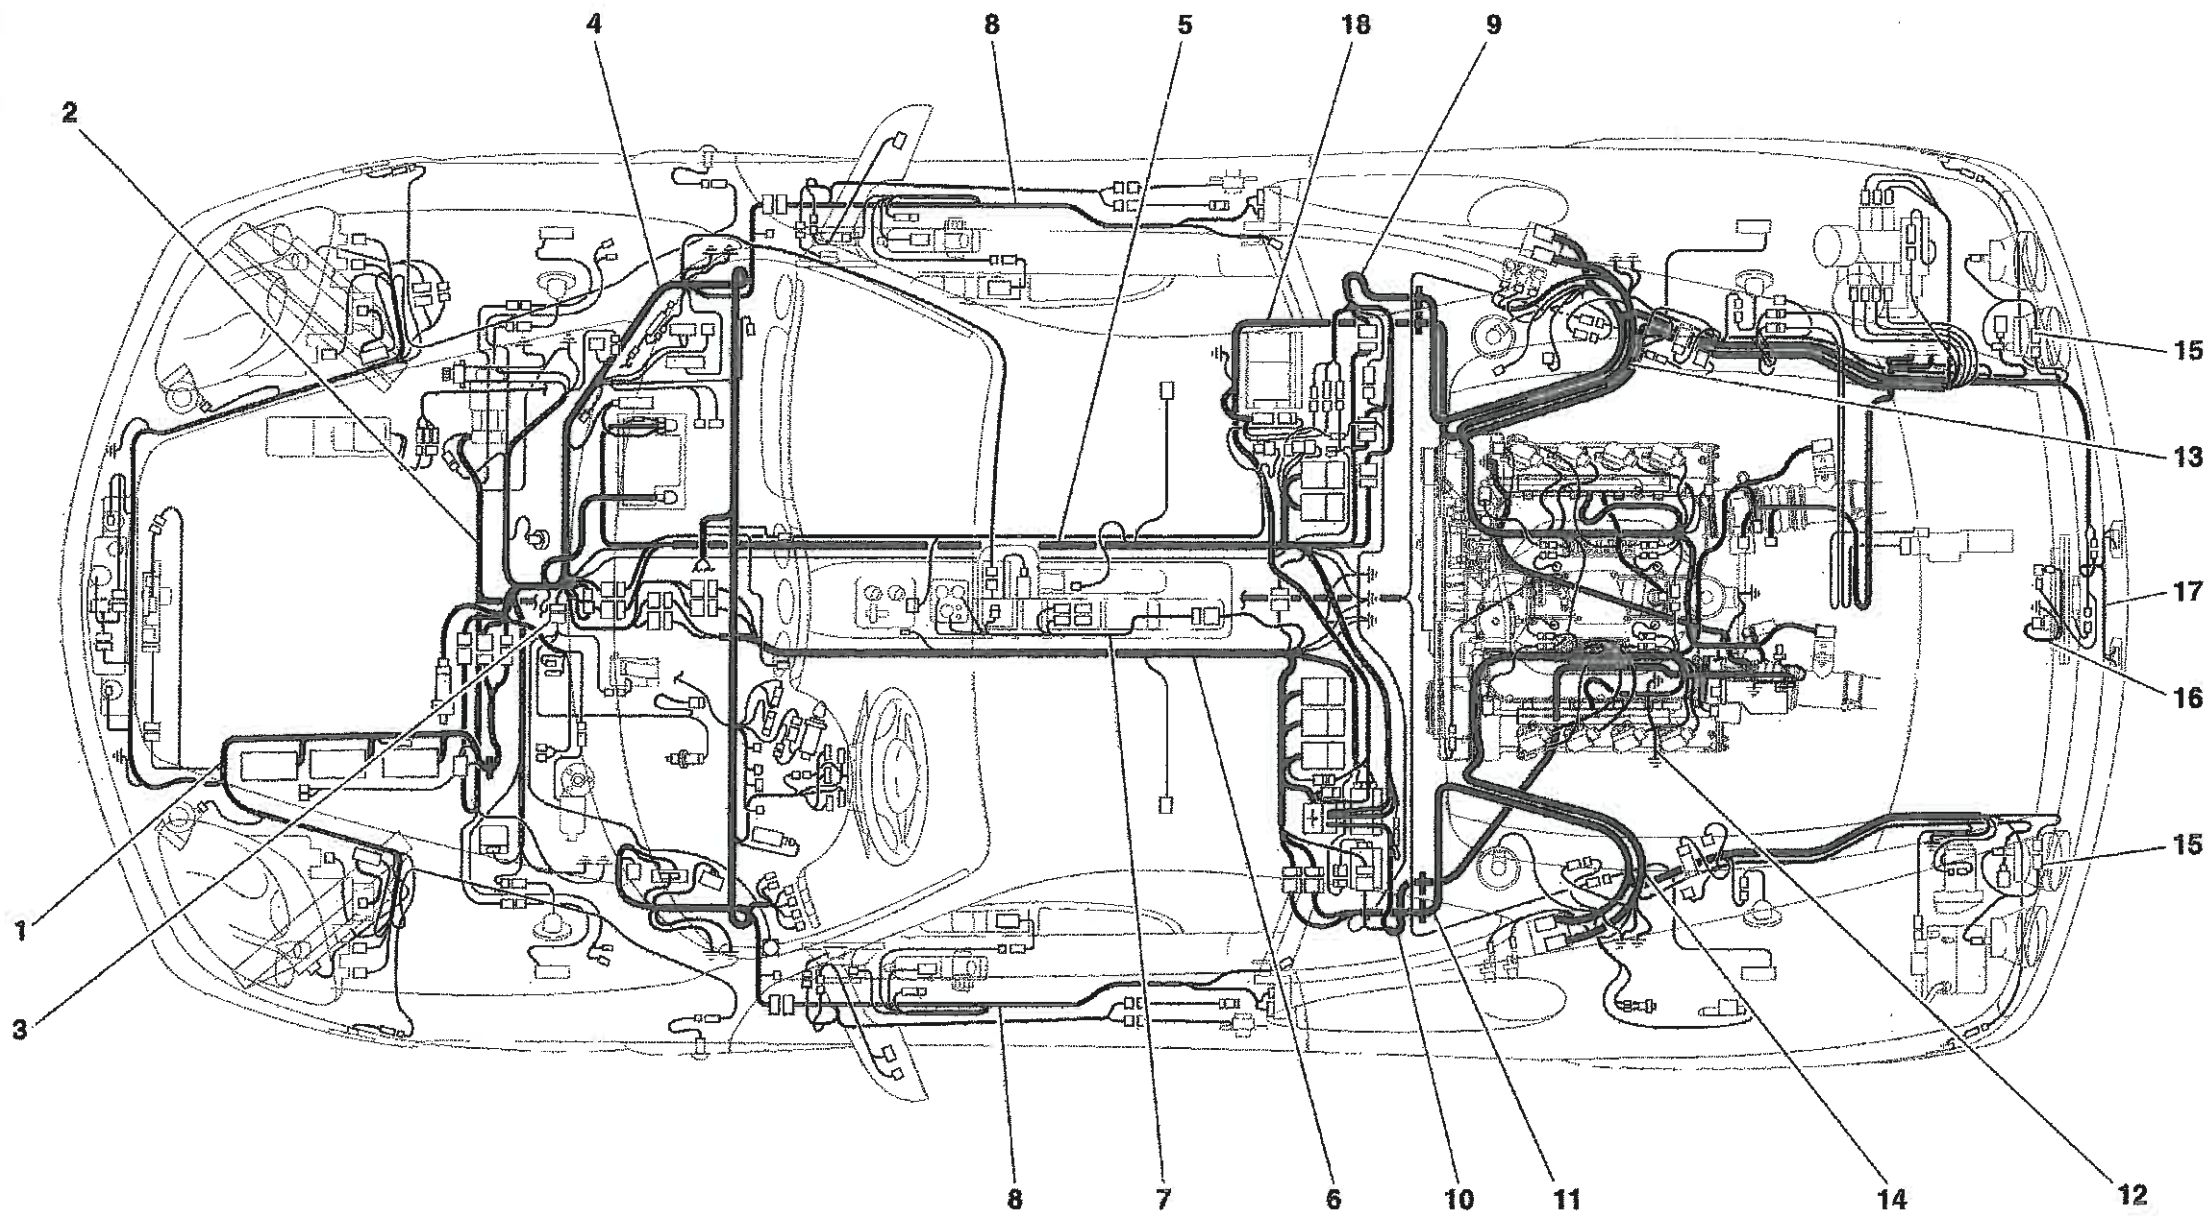

Vale fino alla vett. Ass.Nr. 50086
Valid till car Ass.Nr. 50086

360 Modena - 128 - DASHBOARD DRAWER

360 Modena - 132 - FRONT AND REAR LIGHTS

**-Soluzione superata GD-
-GD old solution-**

GD

**-Versione lavafari-
-Headlight washer version-**