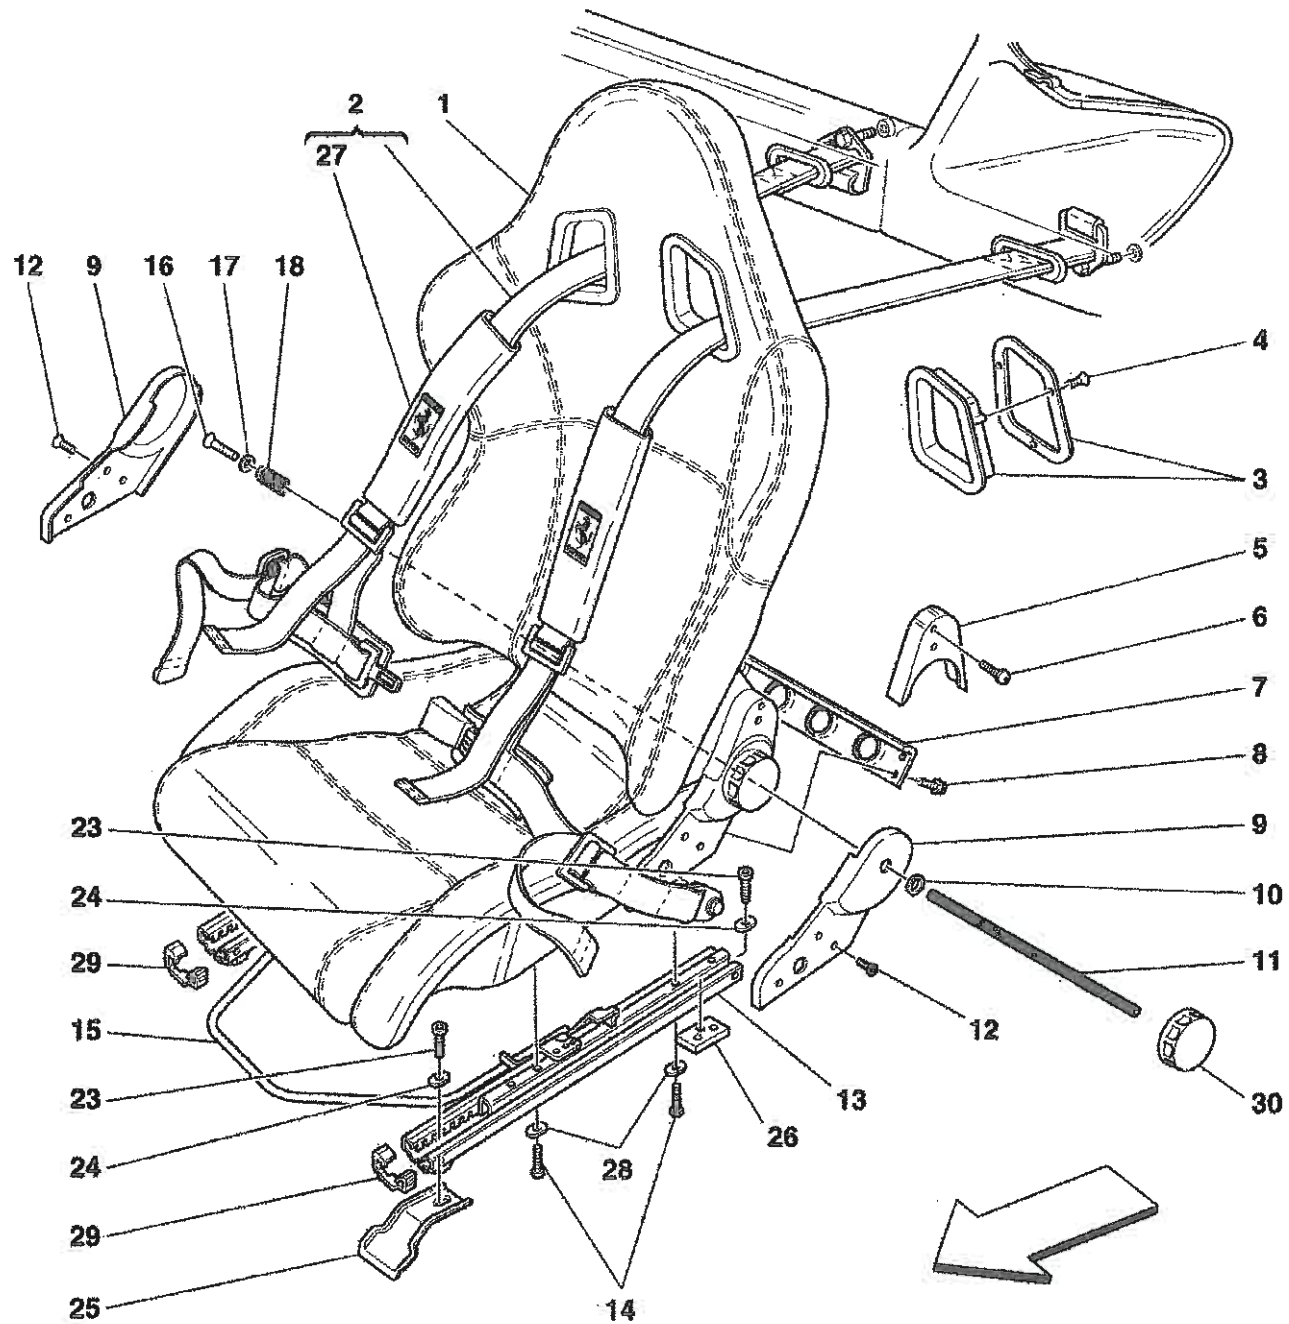

Vale fino alla vett. Ass.Nr. 50086
Valid till car Ass.Nr. 50086

360 Modena - 128 - DASHBOARD DRAWER

360 Modena - 132 - FRONT AND REAR LIGHTS

**-Soluzione superata GD-
-GD old solution-**

GD

**-Versione lavafari-
-Headlight washer version-**