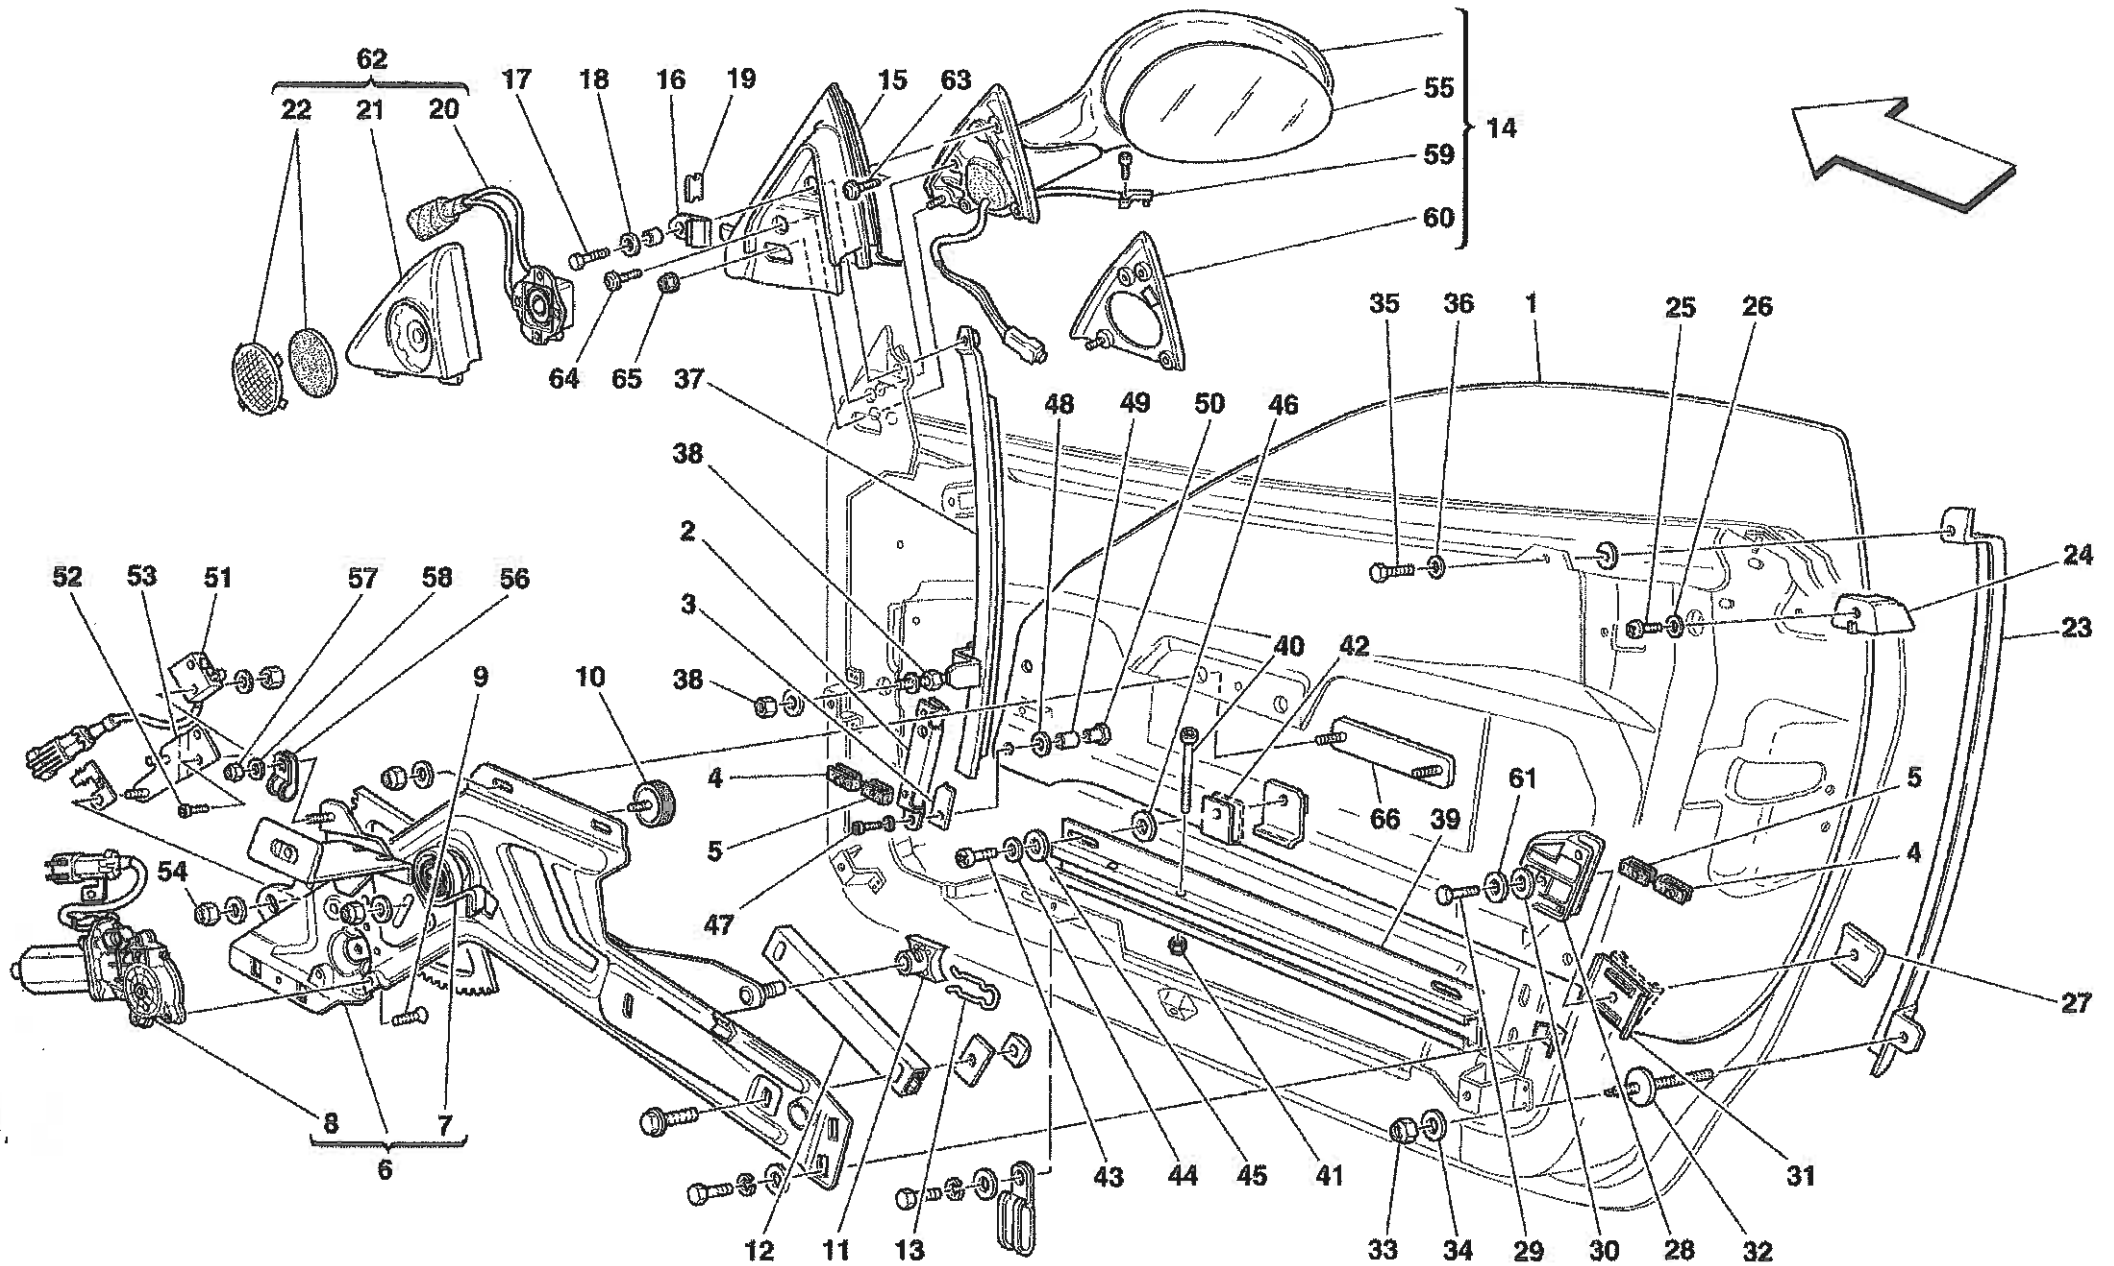

Vale fino alla vett. Ass.Nr. 50086
Valid till car Ass.Nr. 50086

360 Modena - 128 - DASHBOARD DRAWER

360 Modena - 132 - FRONT AND REAR LIGHTS

**-Soluzione superata GD-
-GD old solution-**

GD

**-Versione lavafari-
-Headlight washer version-**