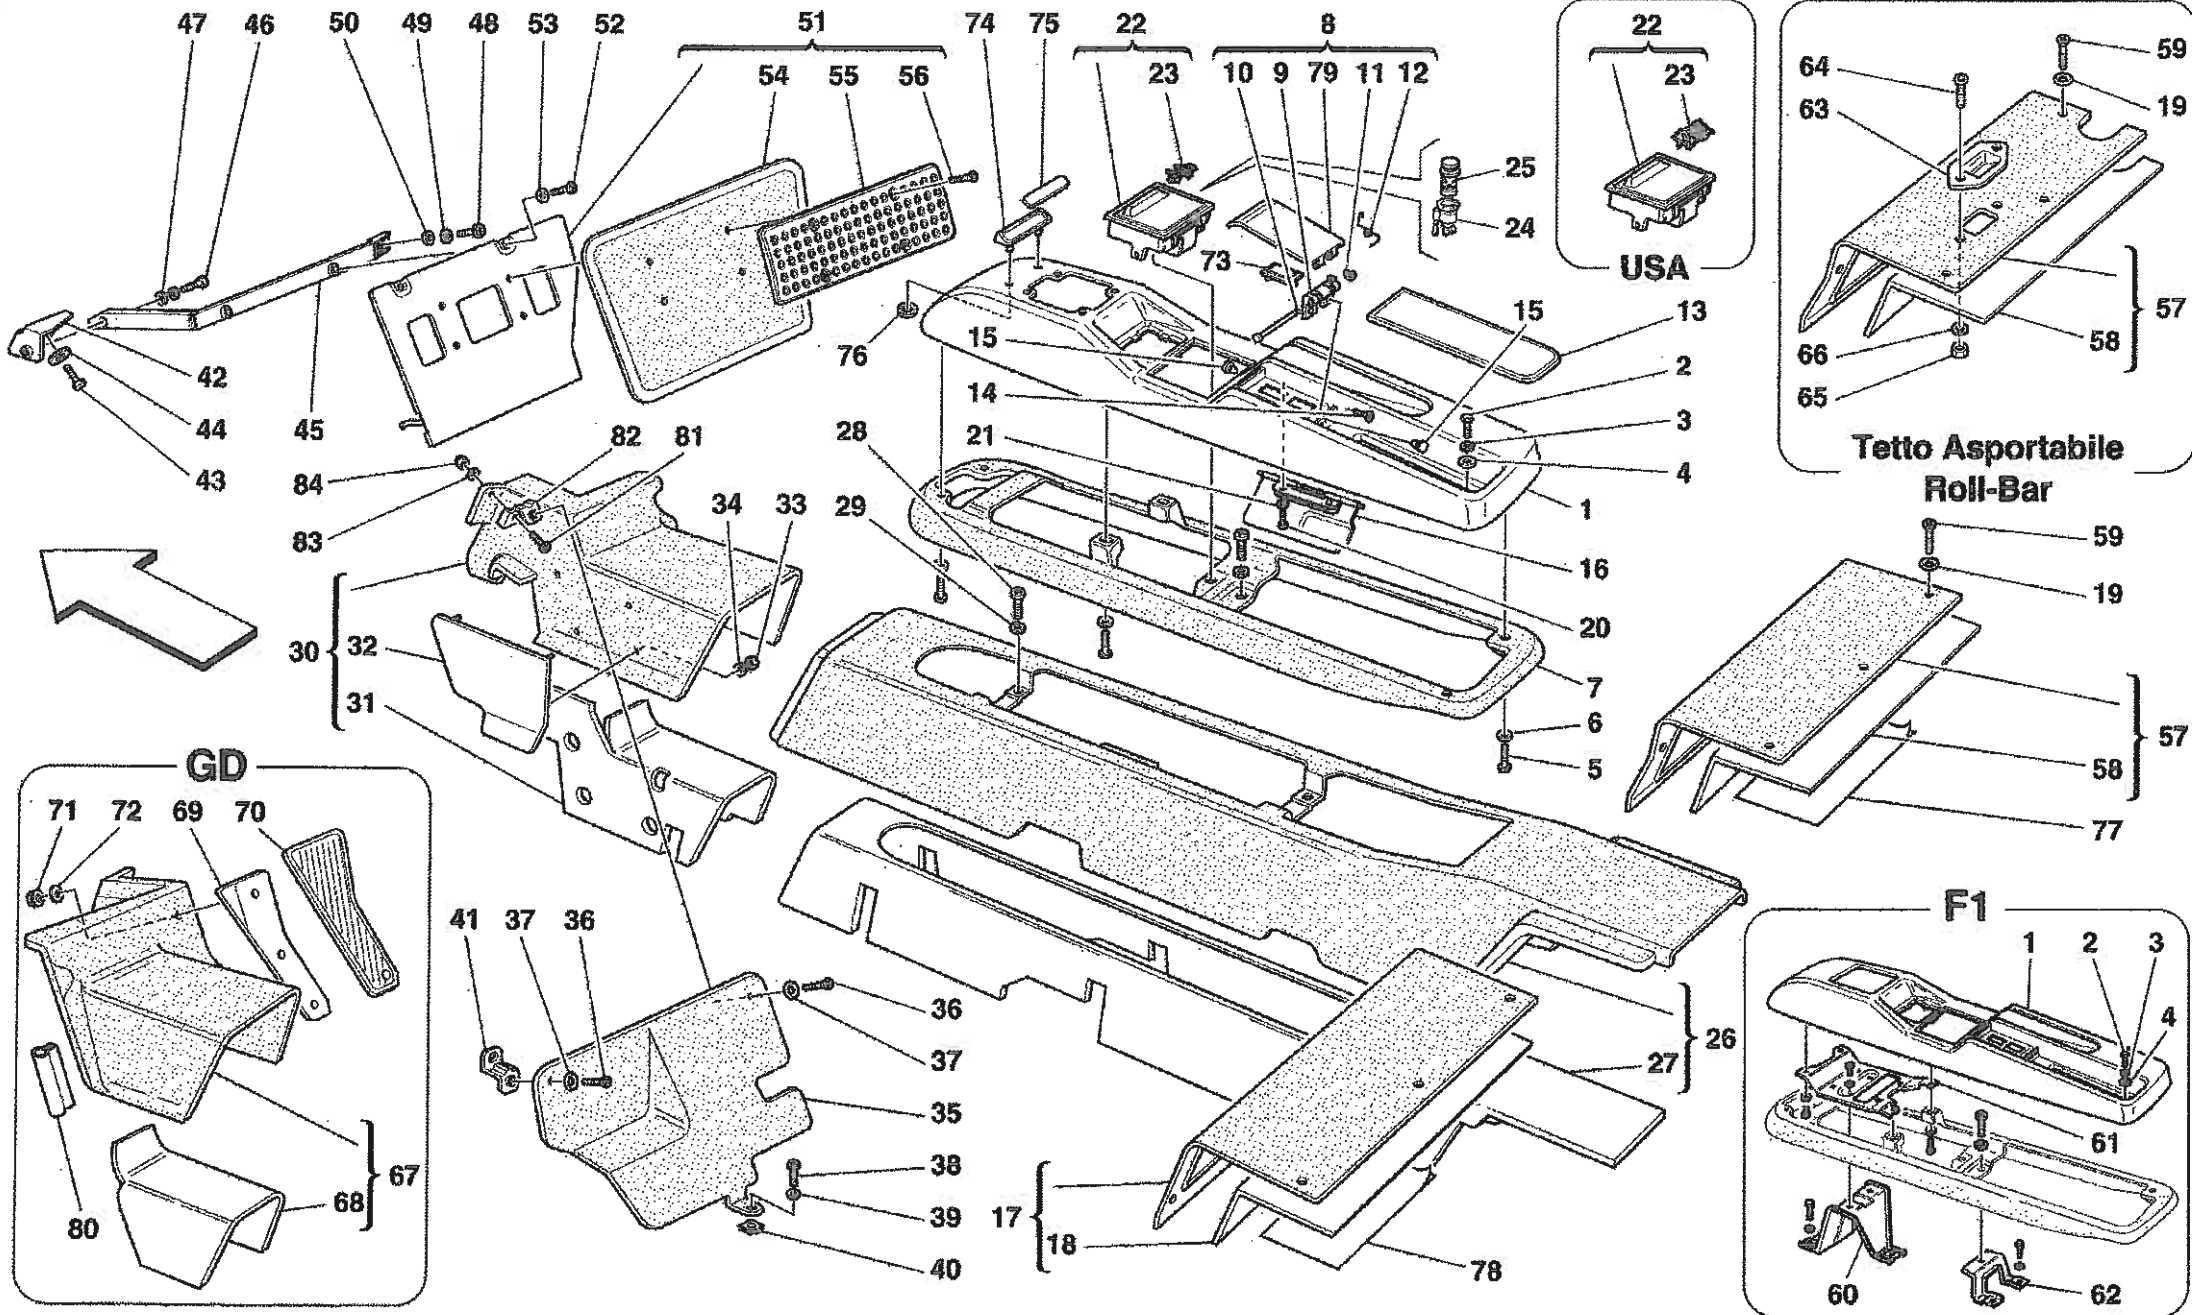

Vale fino alla vett. Ass.Nr. 50086
Valid till car Ass.Nr. 50086

360 Modena - 128 - DASHBOARD DRAWER

360 Modena - 132 - FRONT AND REAR LIGHTS

**-Soluzione superata GD-
-GD old solution-**

GD

**-Versione lavafari-
-Headlight washer version-**