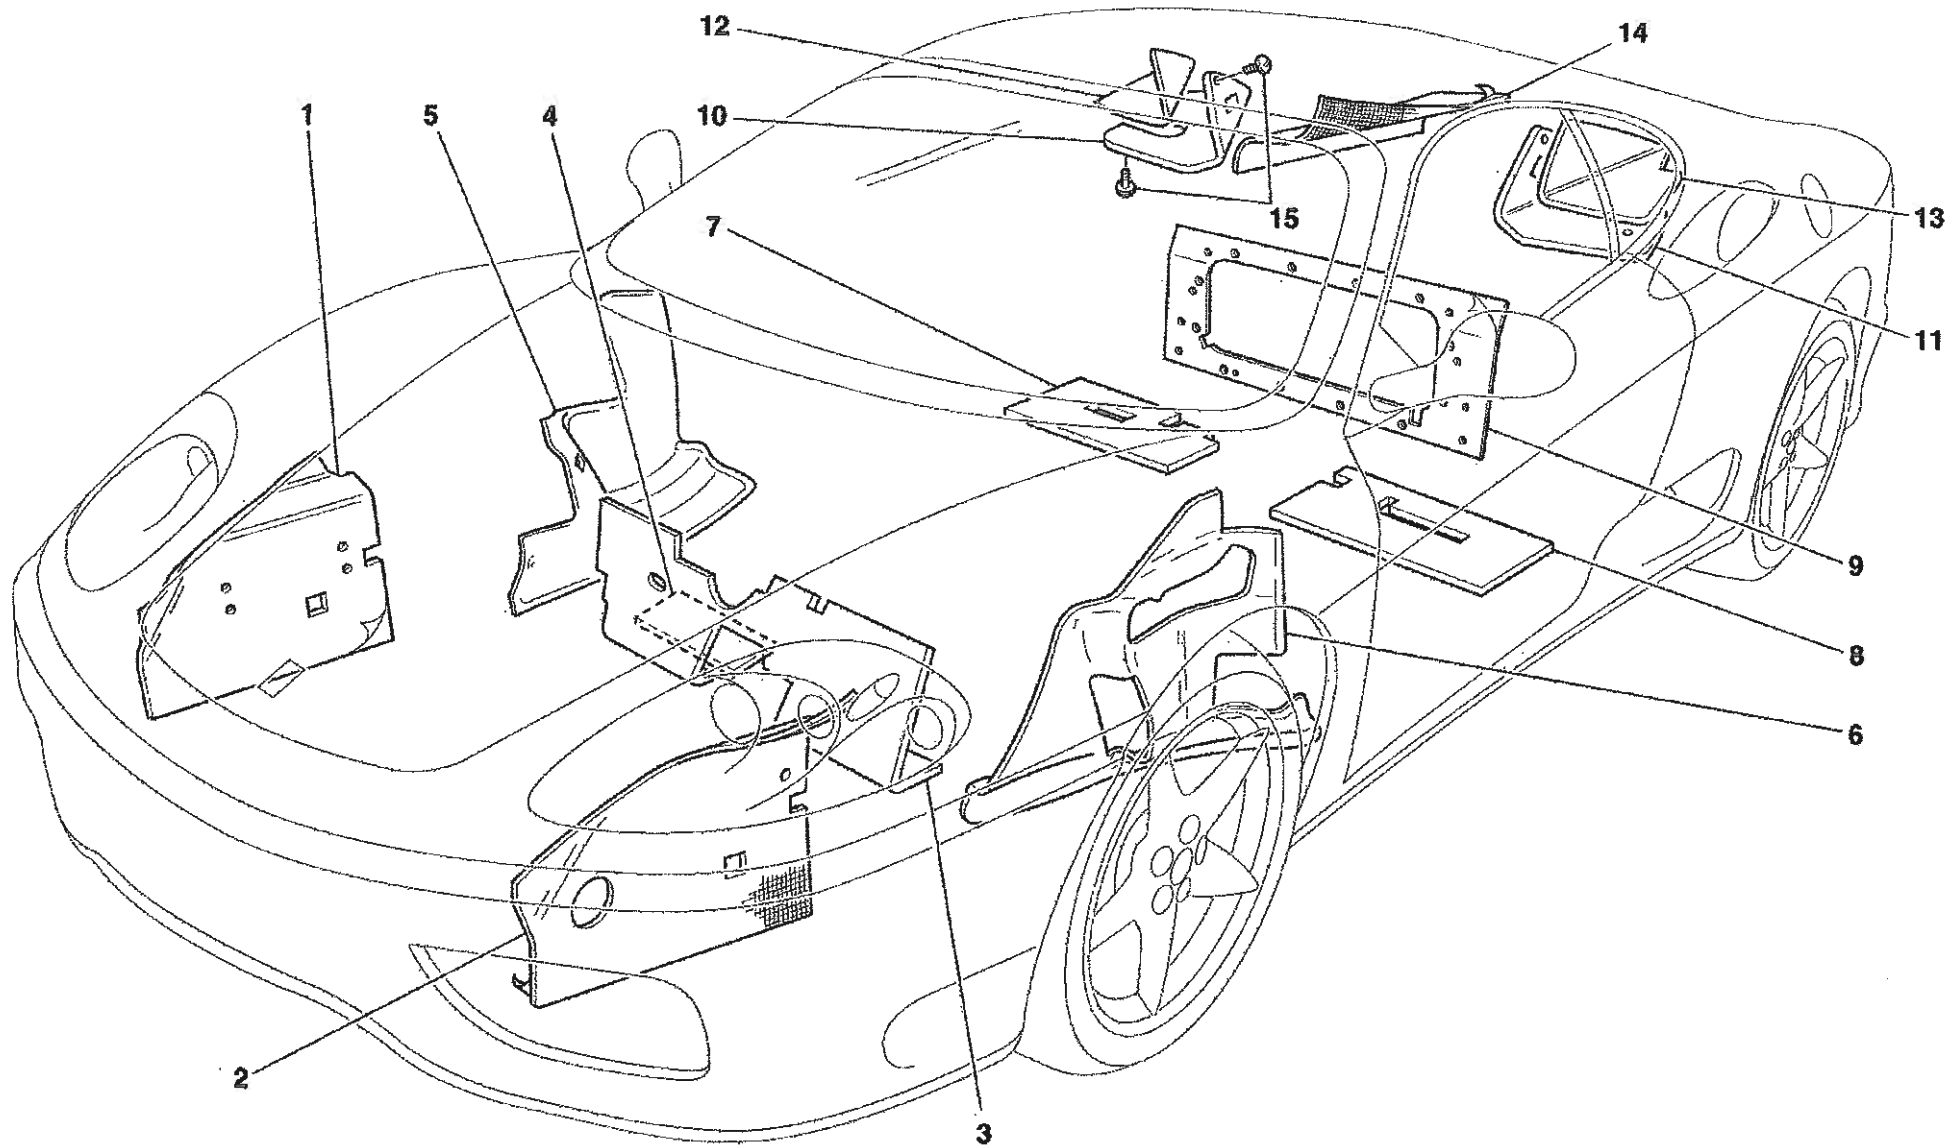

Vale fino alla vett. Nr.127704
Valid till car. Nr.127704

360 Modena - 105 - FRAME - REAR ELEMENTS SUB-GROUPS

Tetto asportabile
Removable top

Vale per AUS
Valid for AUS

GD

**con Estintore
with Extinguisher**