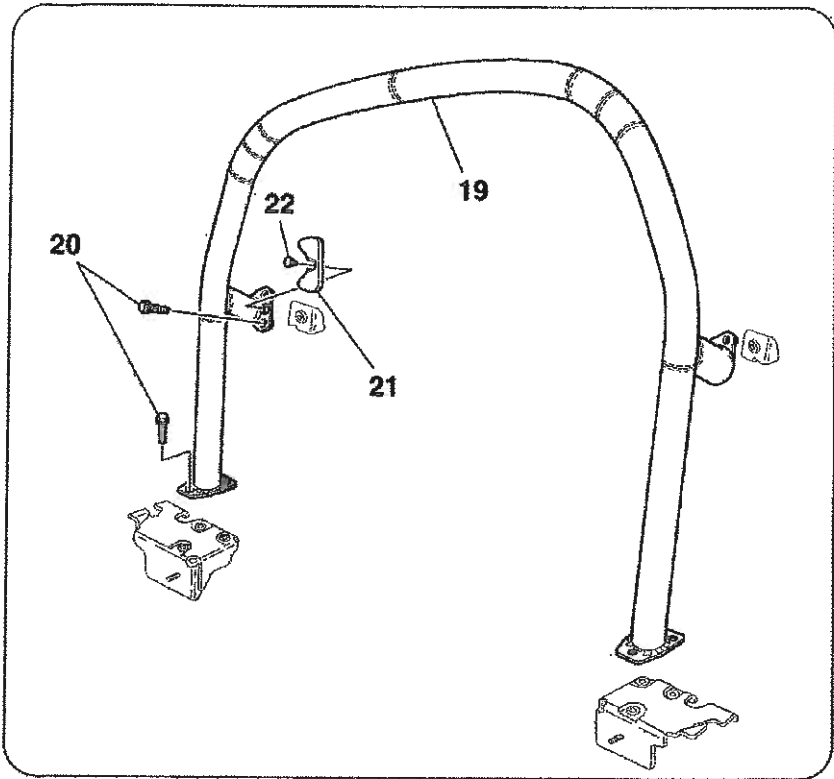

**Versione con una tasca
One pocket version**

VERSIONE CD

360 Modena - 115 - OPENING DEVICES FOR ENGINE BONNET AND GAS DOOR

Vale fino all'Ass. Nr. 52139
Valid till Ass. Nr. 52139

Vale fino alla vett. Nr.127704
Valid till car. Nr.127704