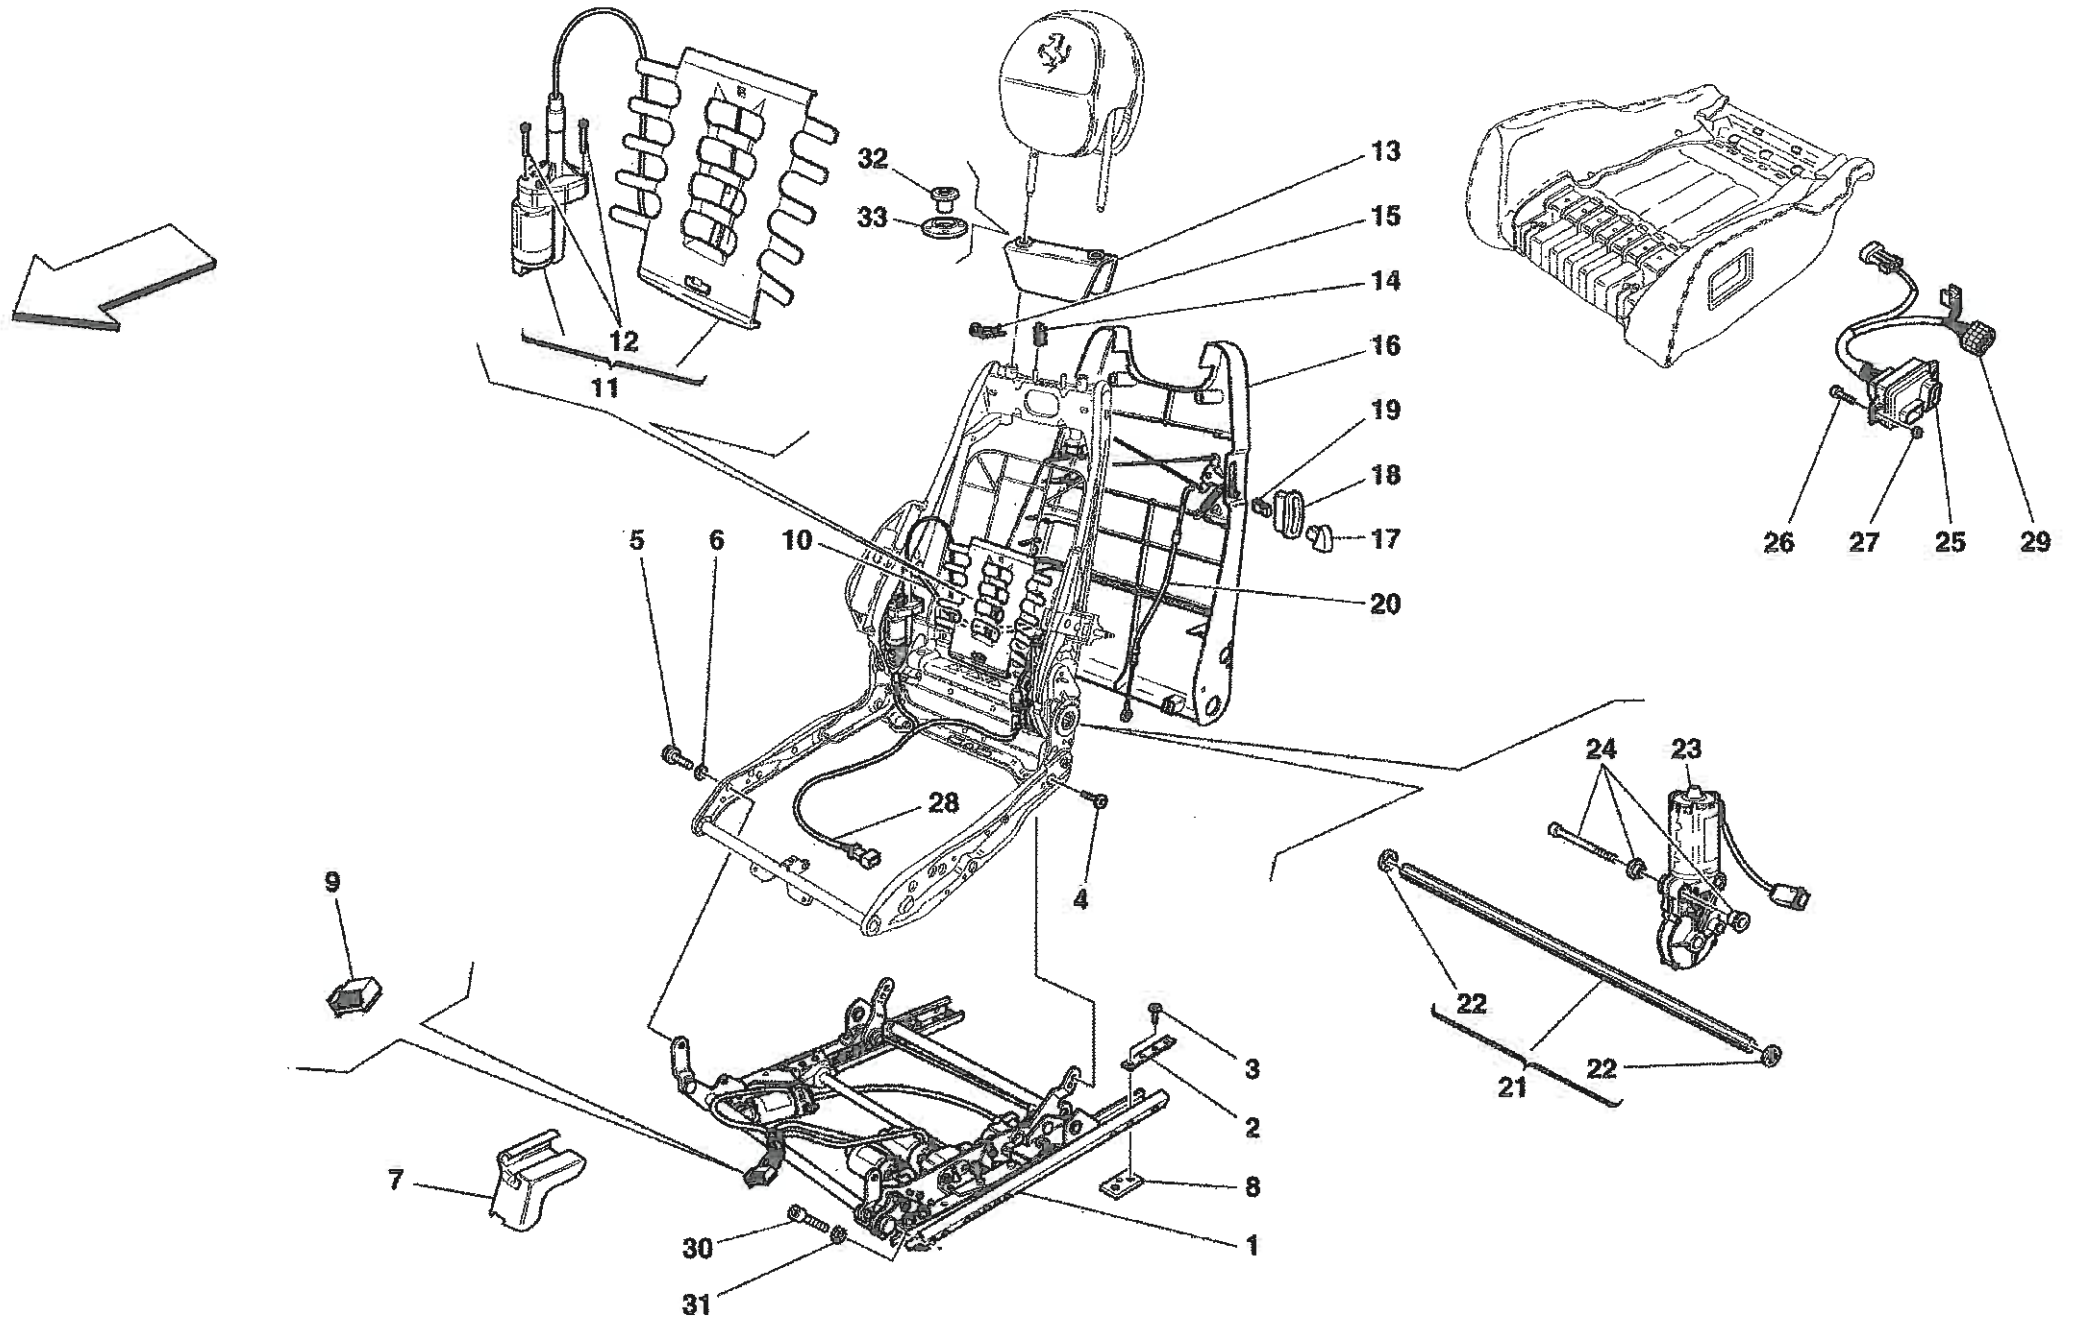

Vale fino alla vett. Ass.Nr. 50086
Valid till car Ass.Nr. 50086

360 Modena - 128 - DASHBOARD DRAWER

360 Modena - 132 - FRONT AND REAR LIGHTS

**-Soluzione superata GD-
-GD old solution-**

GD

**-Versione lavafari-
-Headlight washer version-**