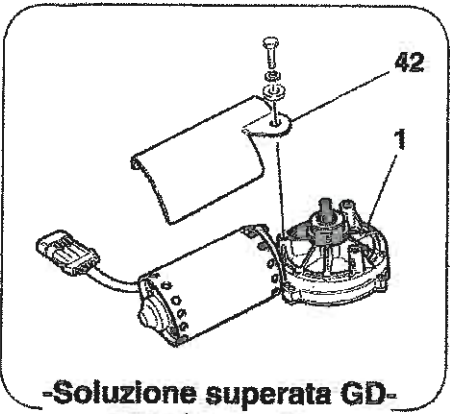

Vale fino alla vett. Ass.Nr. 50086
Valid till car Ass.Nr. 50086

360 Modena - 128 - DASHBOARD DRAWER

360 Modena - 132 - FRONT AND REAR LIGHTS

**-Soluzione superata GD-
-GD old solution-**

GD

**-Versione lavafari-
-Headlight washer version-**