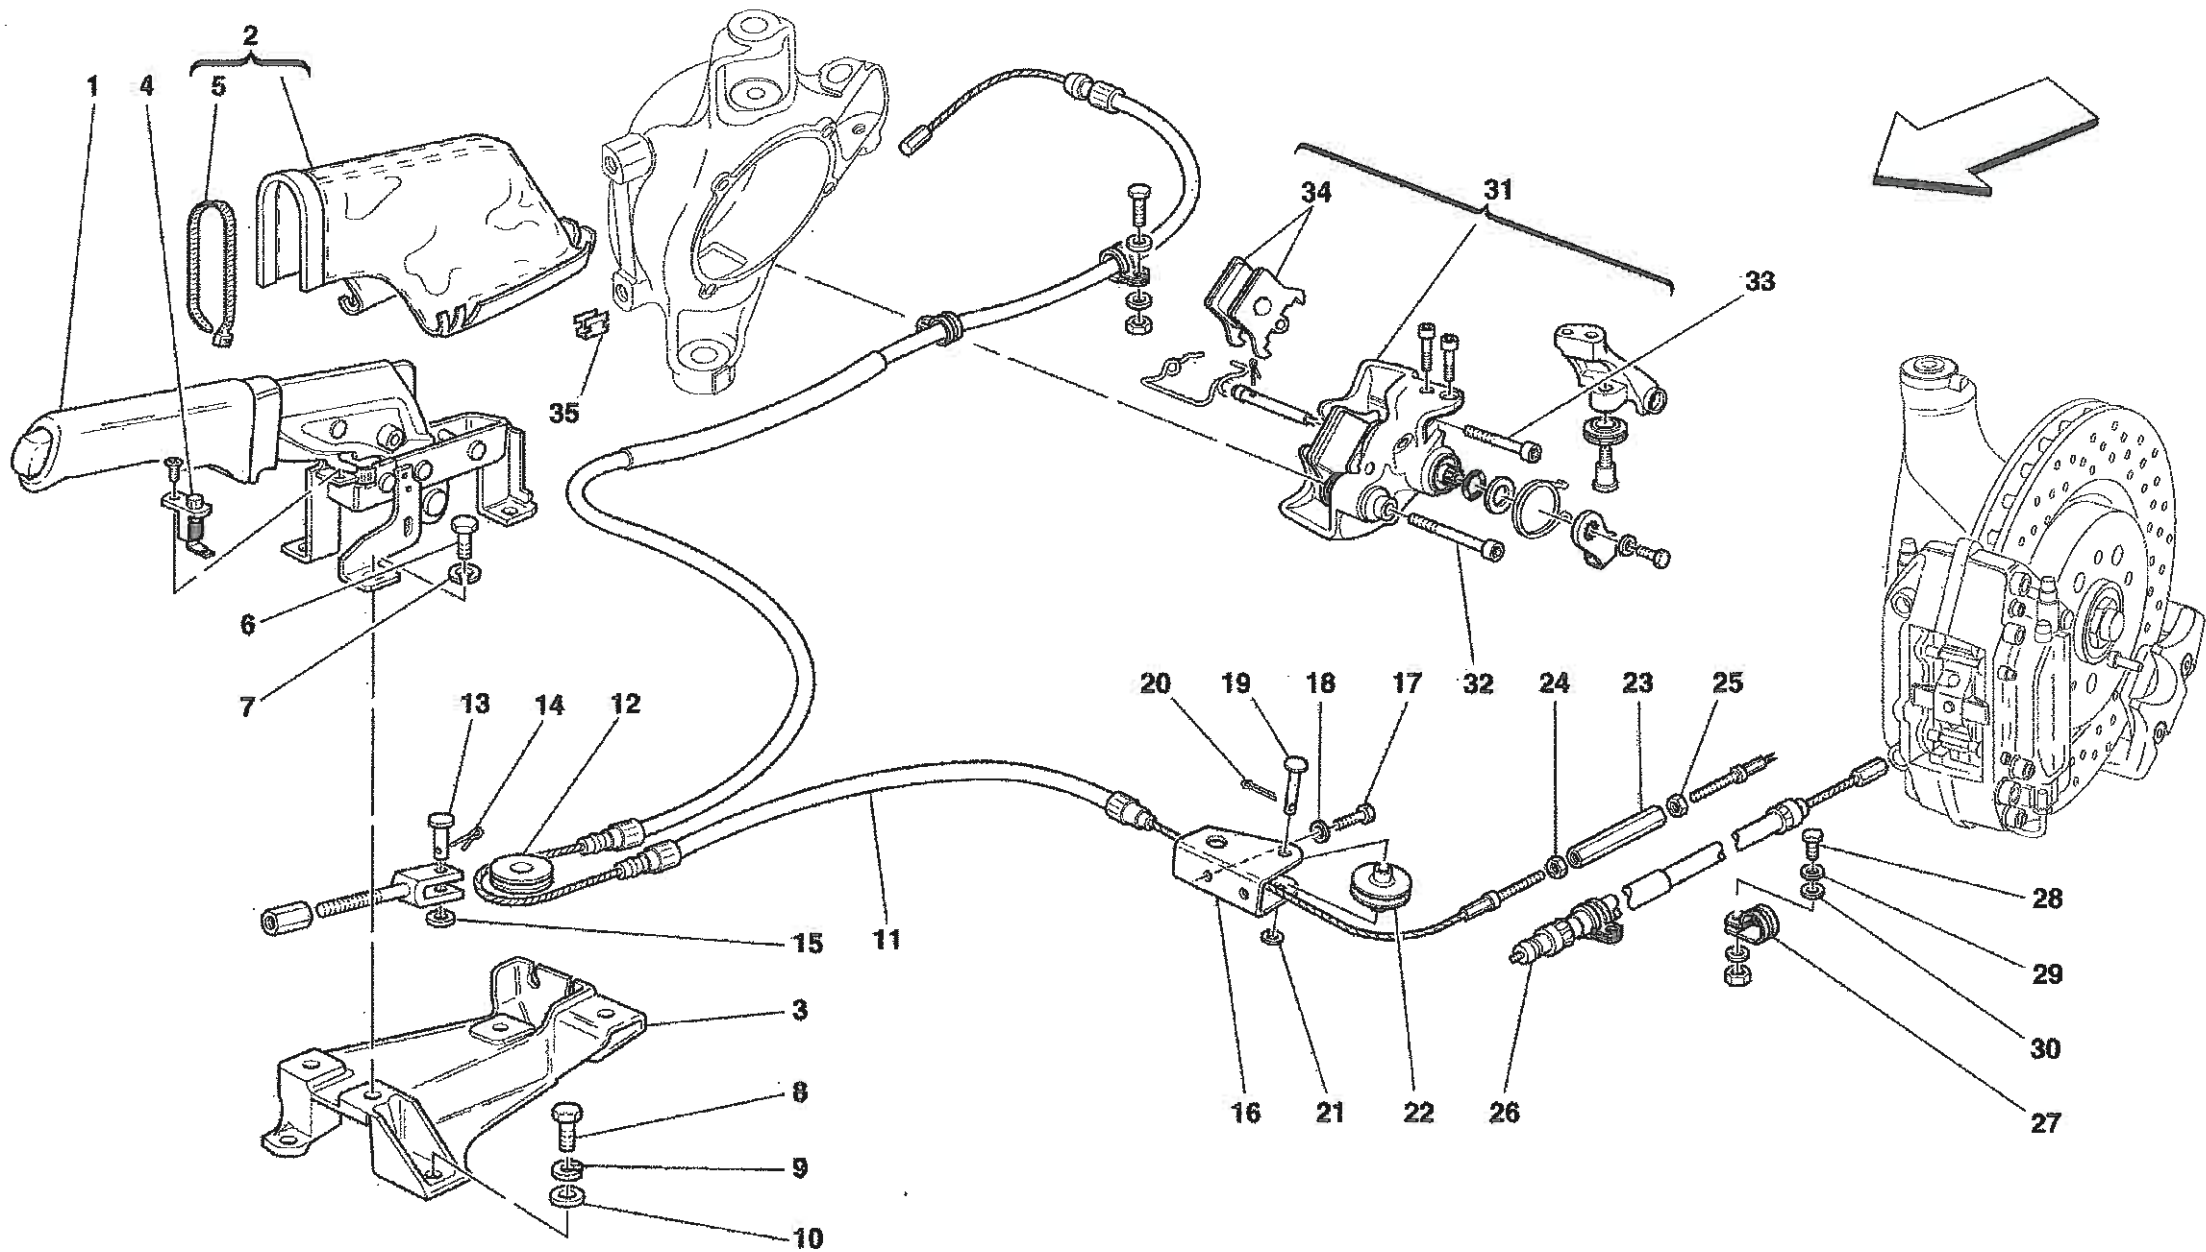

Vale per... Vedi descrizione
Valid for... See description

Soluzione superata
Old solution

**Vale fino all'Ass. Nr. 49527
Valid till Ass. Nr. 49527**

360 Modena - 44 - CALIPERS FOR FRONT AND REAR BRAKES

-Vale fino all'Ass.Nr.39405-
-Valid till Ass.Nr.39405-