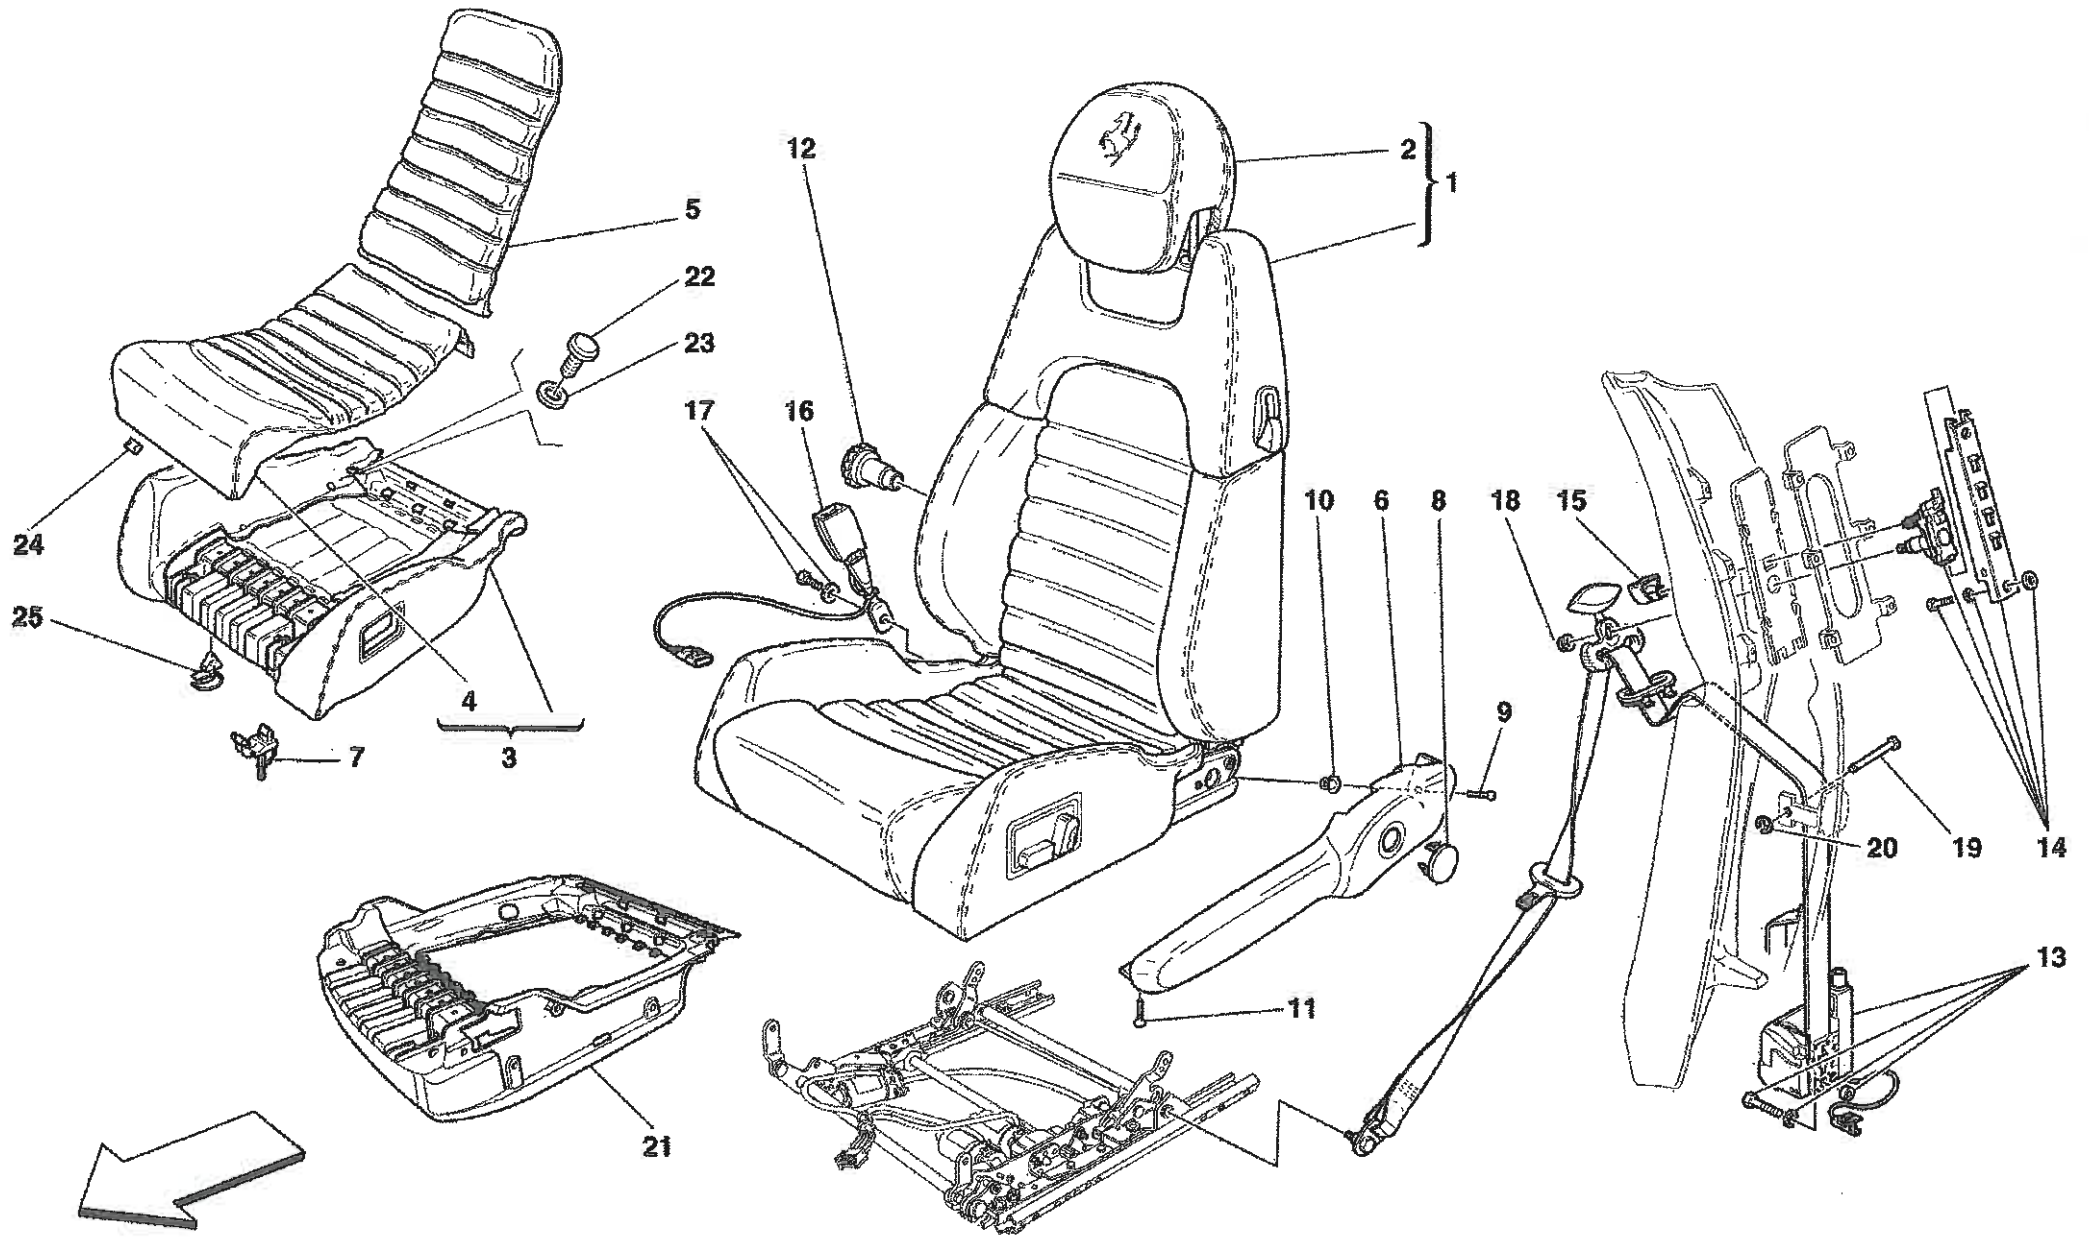

Vale fino alla vett. Ass.Nr. 50086
Valid till car Ass.Nr. 50086

360 Modena - 128 - DASHBOARD DRAWER

360 Modena - 132 - FRONT AND REAR LIGHTS

**-Soluzione superata GD-
-GD old solution-**

GD

**-Versione lavafari-
-Headlight washer version-**