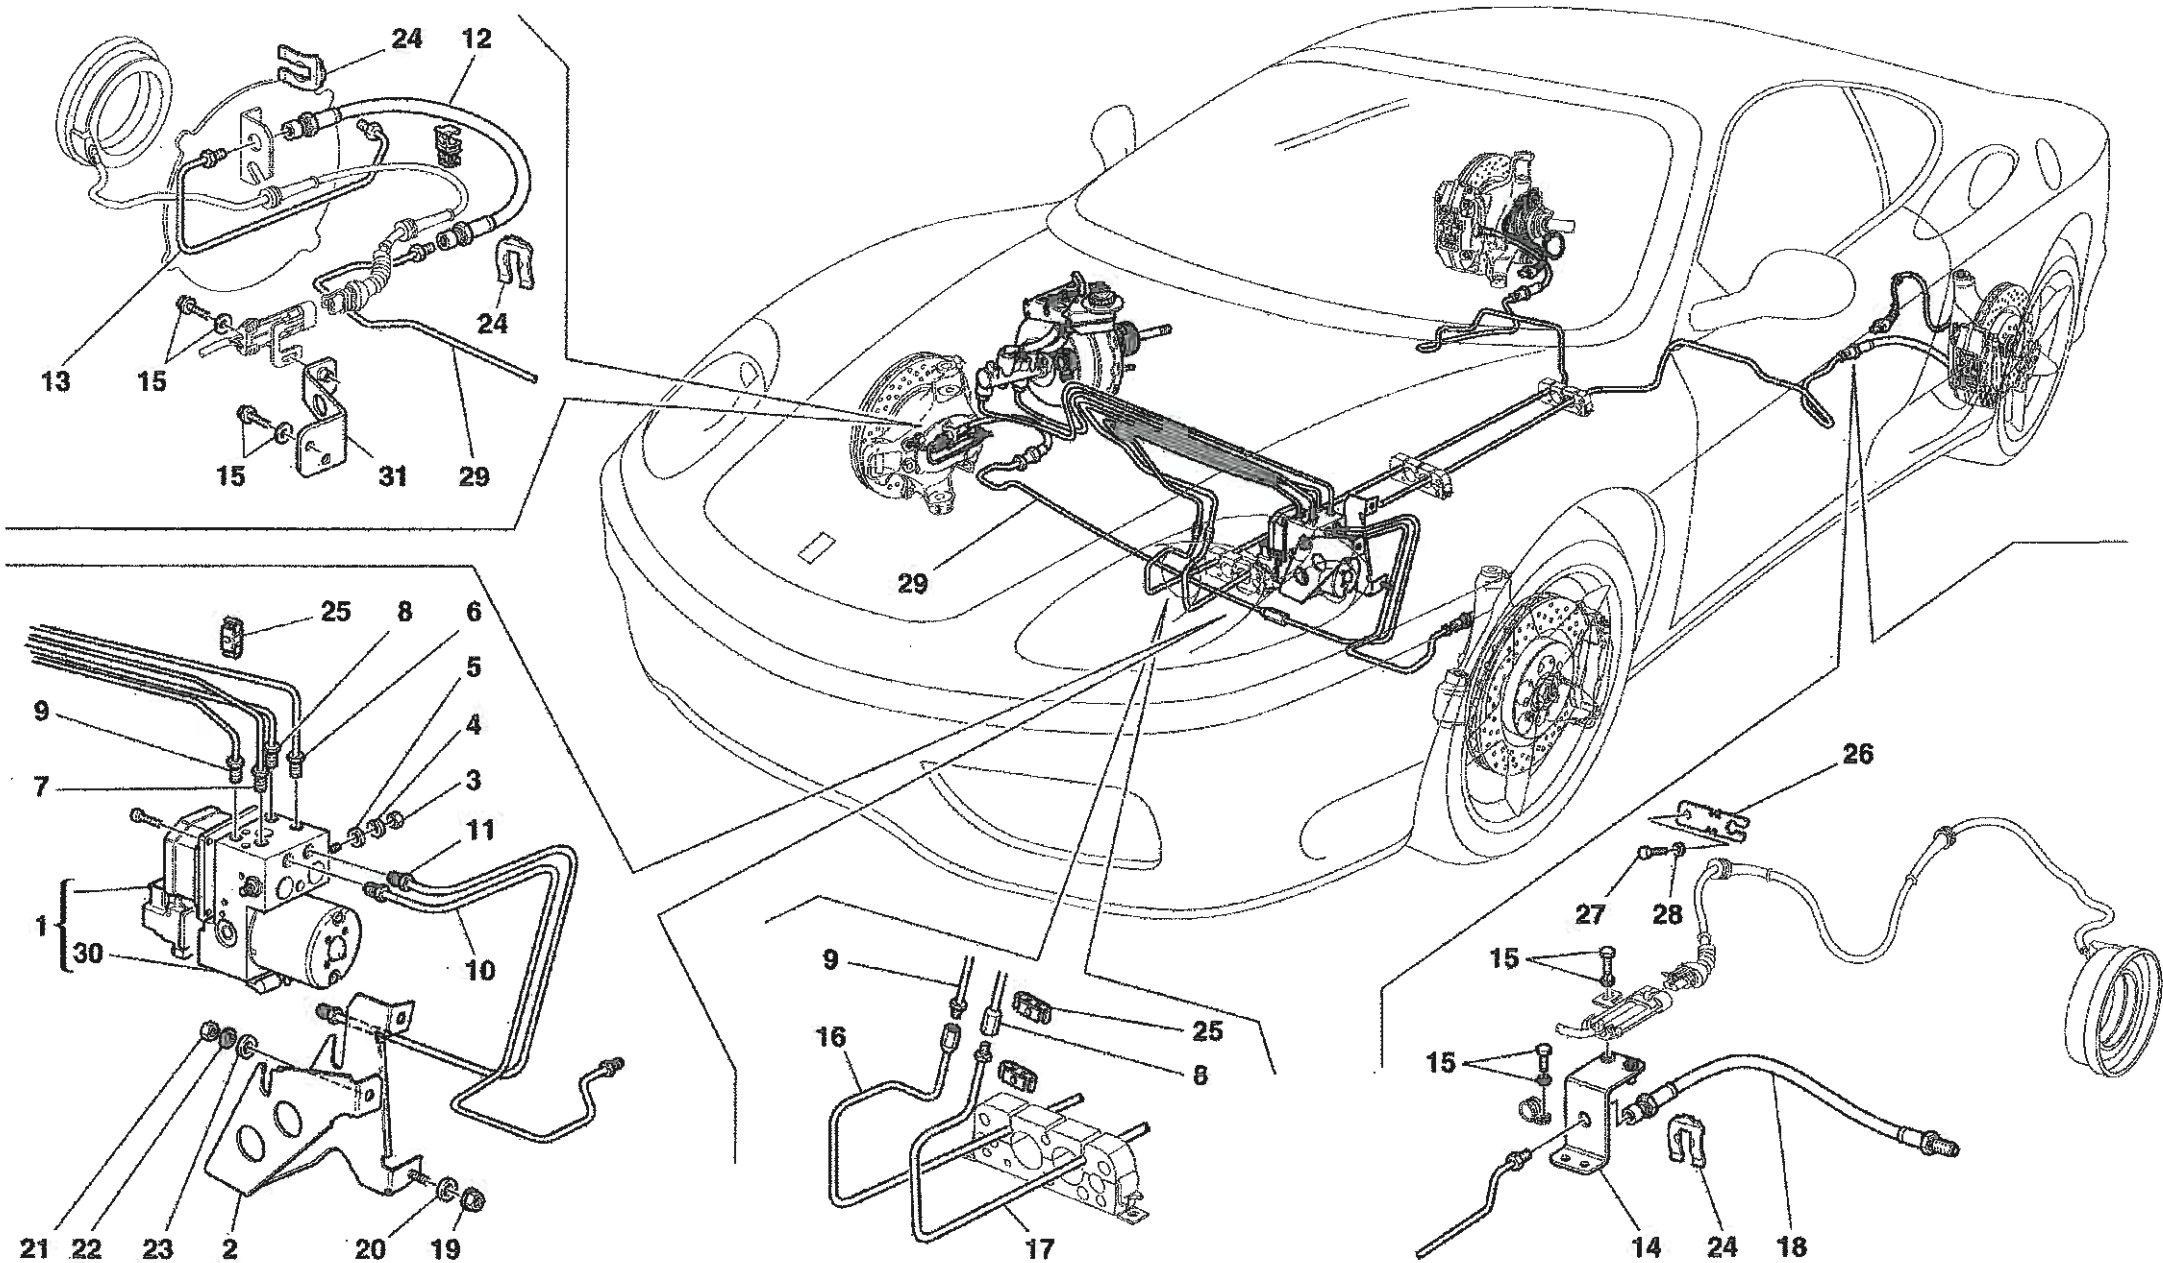

Vale per... Vedi descrizione
Valid for... See description

Soluzione superata
Old solution

**Vale fino all'Ass. Nr. 49527
Valid till Ass. Nr. 49527**

360 Modena - 44 - CALIPERS FOR FRONT AND REAR BRAKES

-Vale fino all'Ass.Nr.39405-
-Valid till Ass.Nr.39405-