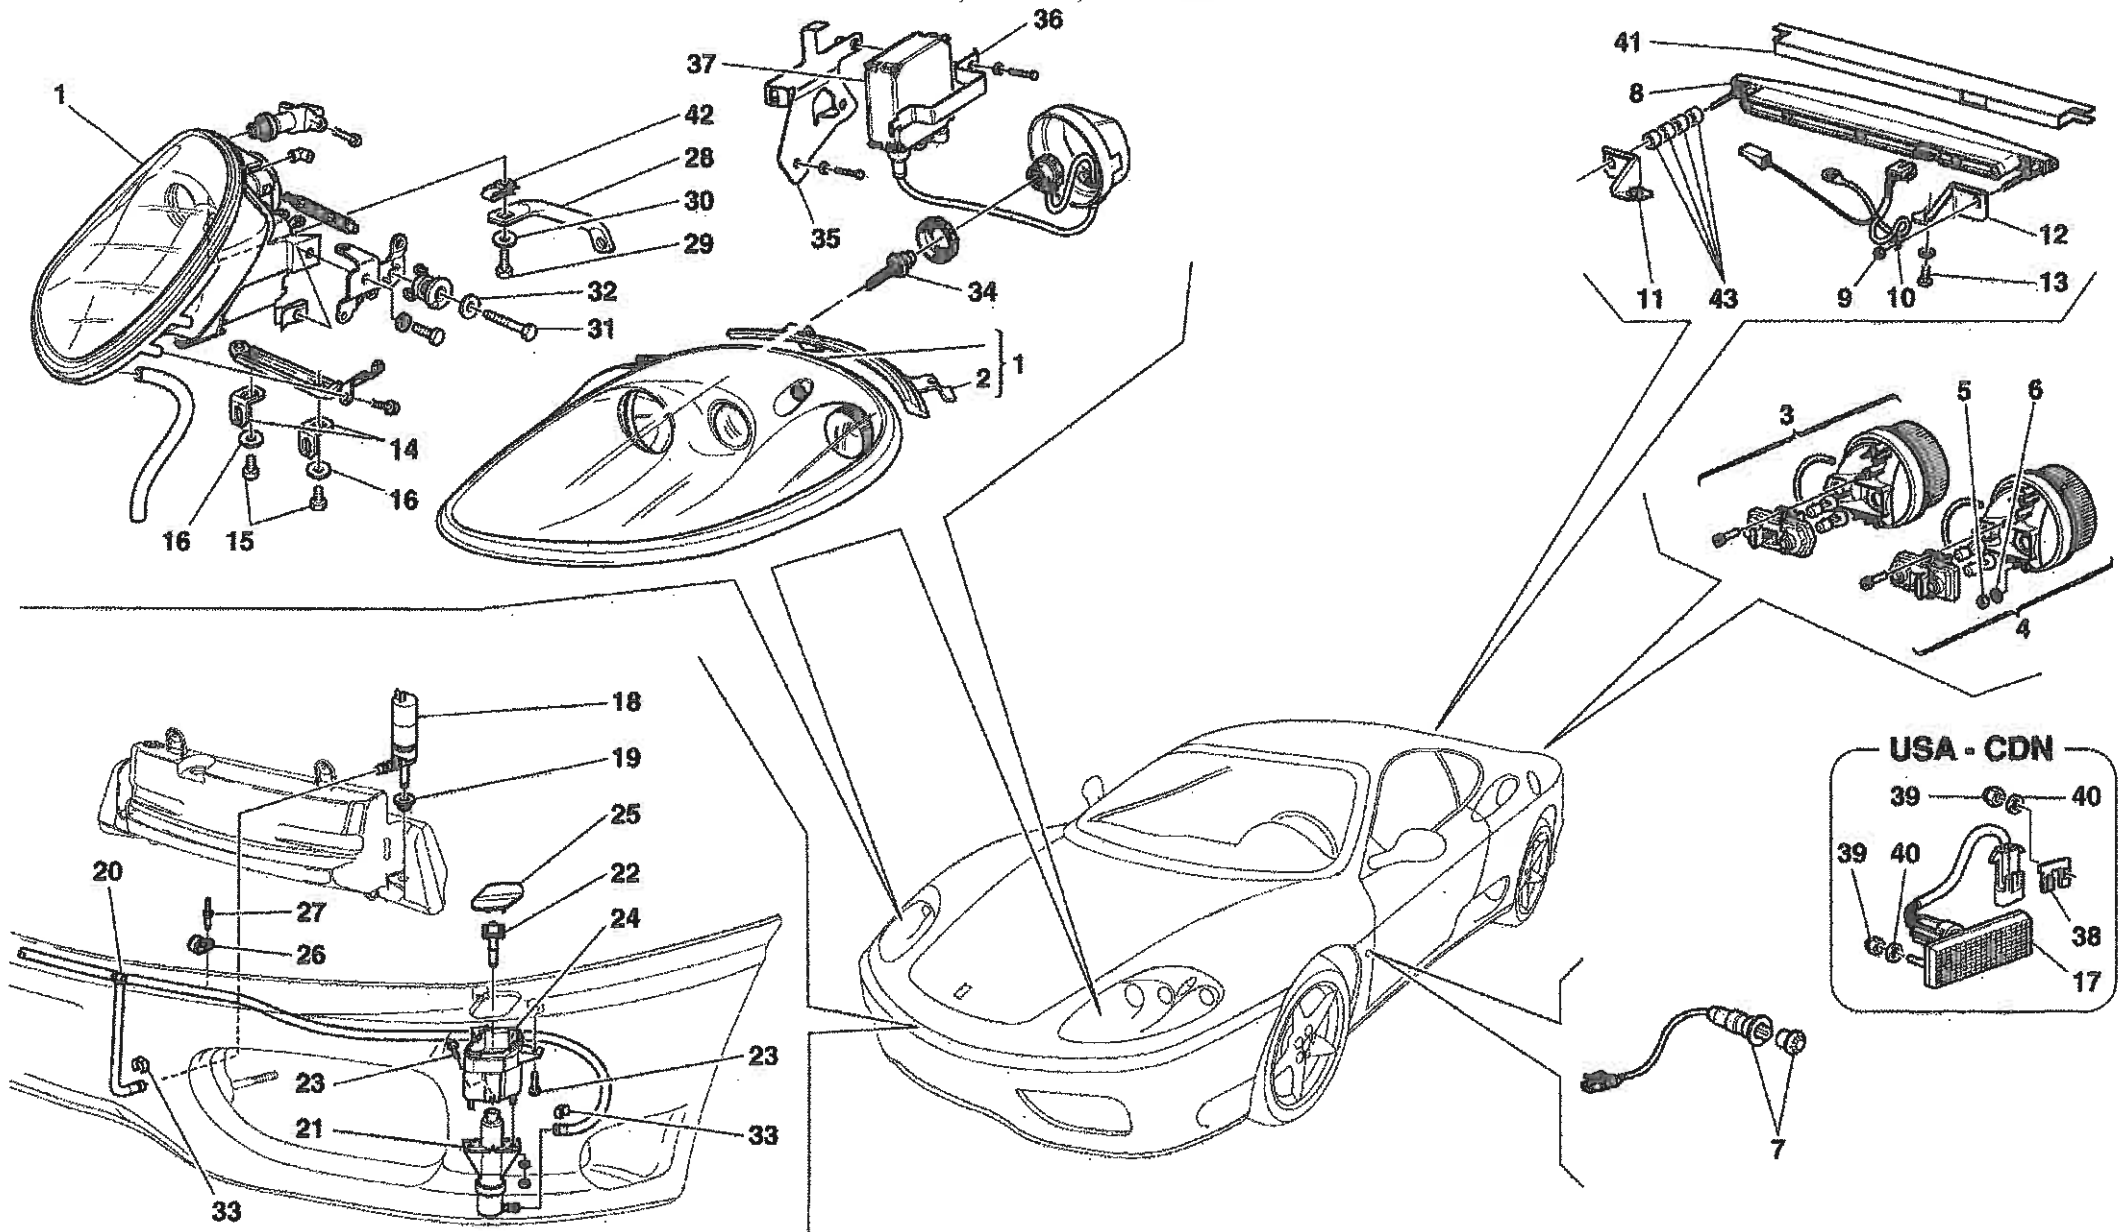

Vale fino alla vett. Ass.Nr. 50086
Valid till car Ass.Nr. 50086

360 Modena - 128 - DASHBOARD DRAWER

360 Modena - 132 - FRONT AND REAR LIGHTS

**-Soluzione superata GD-
-GD old solution-**

GD

**-Versione lavafari-
-Headlight washer version-**