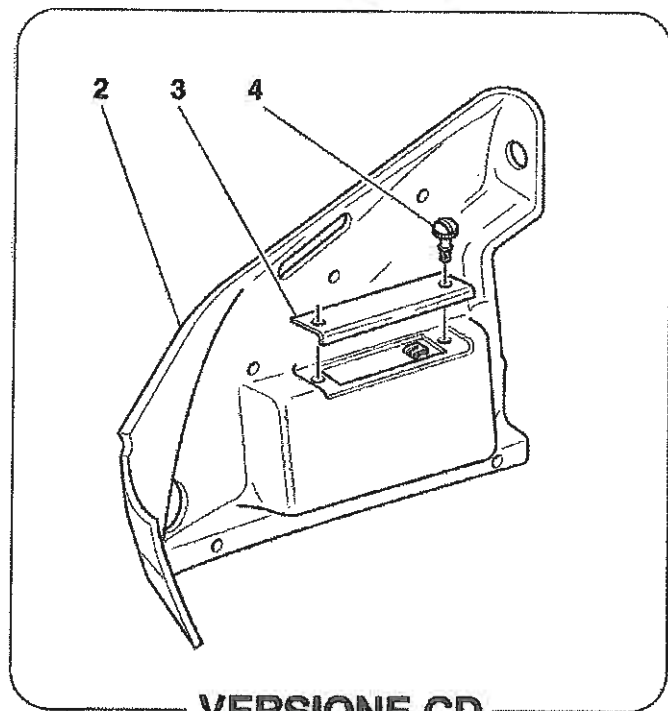

VERSIONE CD