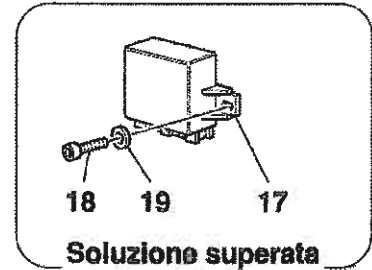

Vale fino alla vett. Ass.Nr. 50086
Valid till car Ass.Nr. 50086

360 Modena - 128 - DASHBOARD DRAWER

360 Modena - 132 - FRONT AND REAR LIGHTS

**-Soluzione superata GD-
-GD old solution-**

GD

**-Versione lavafari-
-Headlight washer version-**