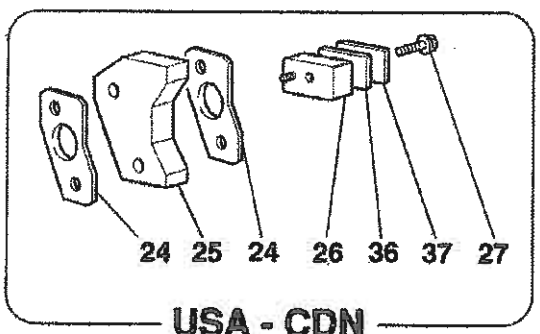

**Versione con una tasca
One pocket version**

VERSIONE CD

360 Modena - 115 - OPENING DEVICES FOR ENGINE BONNET AND GAS DOOR

Vale fino all'Ass. Nr. 52139
Valid till Ass. Nr. 52139

Vale fino alla vett. Nr.127704
Valid till car. Nr.127704