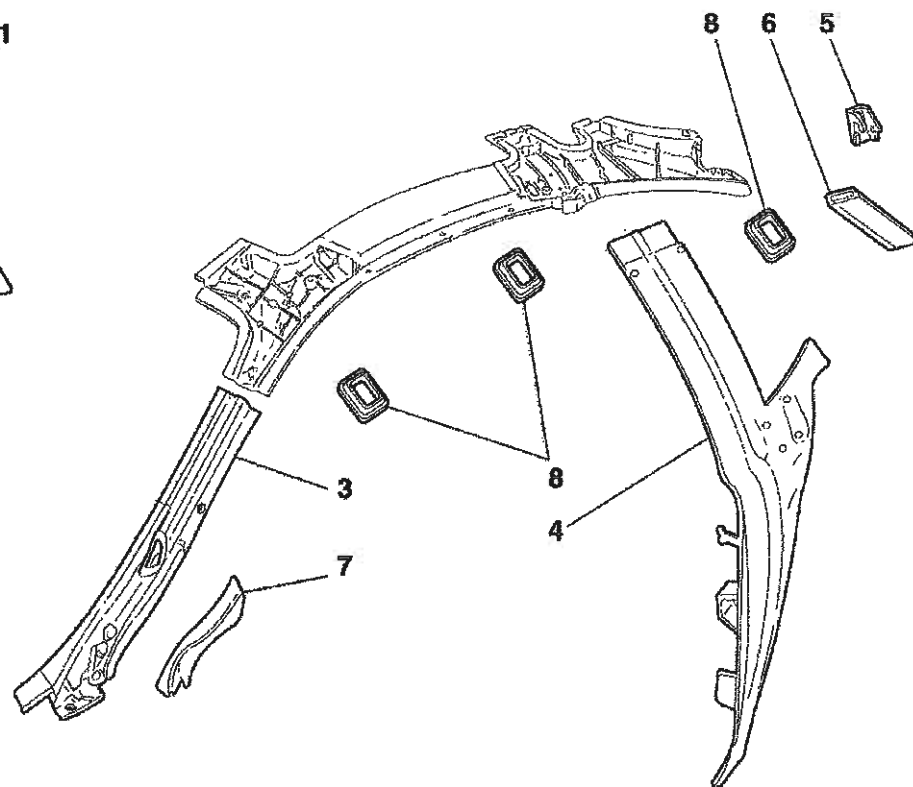

Vale fino alla vett. Nr.127704
Valid till car. Nr.127704

360 Modena - 105 - FRAME - REAR ELEMENTS SUB-GROUPS

Tetto asportabile
Removable top

Vale per AUS
Valid for AUS

GD

**con Estintore
with Extinguisher**