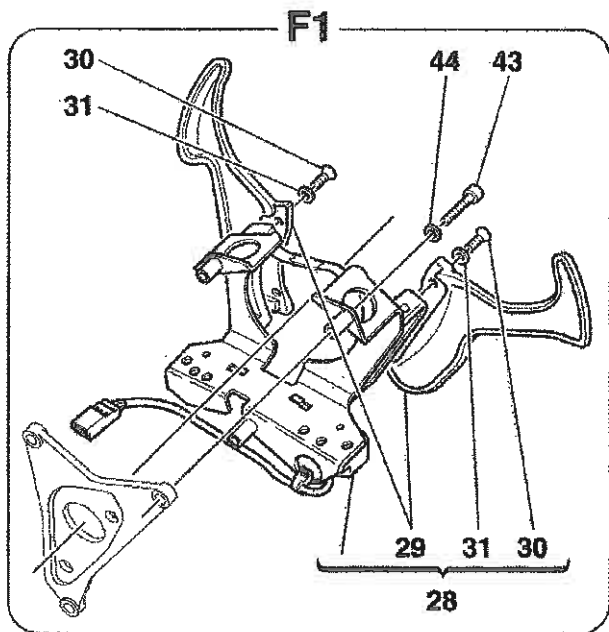

Vale per... Vedi descrizione
Valid for... See description

Soluzione superata
Old solution

**Vale fino all'Ass. Nr. 49527
Valid till Ass. Nr. 49527**

360 Modena - 44 - CALIPERS FOR FRONT AND REAR BRAKES

-Vale fino all'Ass.Nr.39405-
-Valid till Ass.Nr.39405-