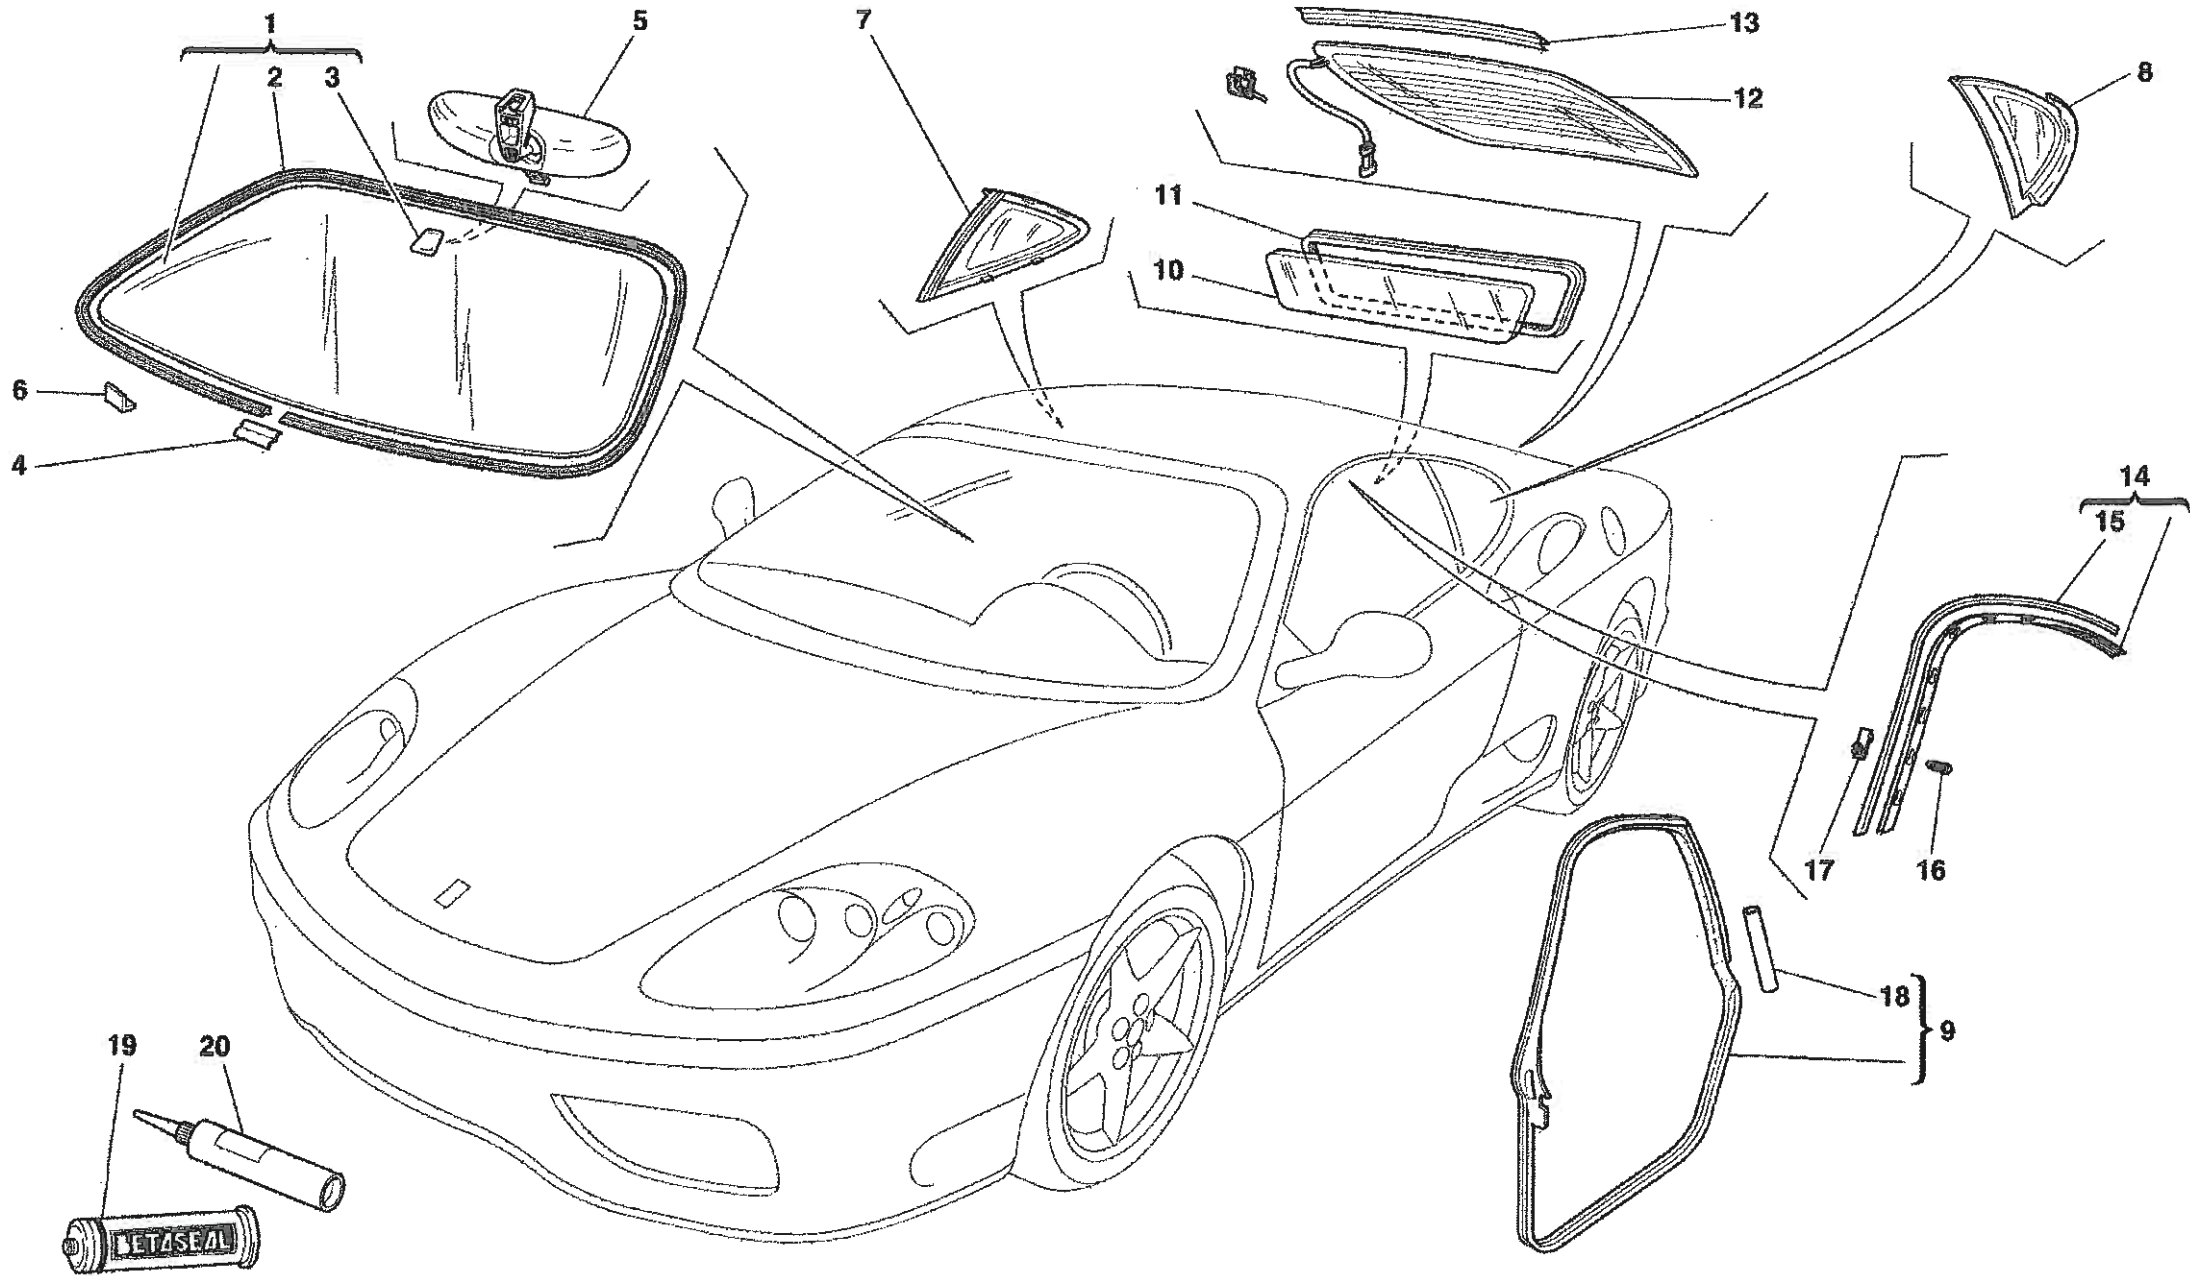

Vale fino alla vett. Ass.Nr. 50086
Valid till car Ass.Nr. 50086

360 Modena - 128 - DASHBOARD DRAWER

360 Modena - 132 - FRONT AND REAR LIGHTS

**-Soluzione superata GD-
-GD old solution-**

GD

**-Versione lavafari-
-Headlight washer version-**