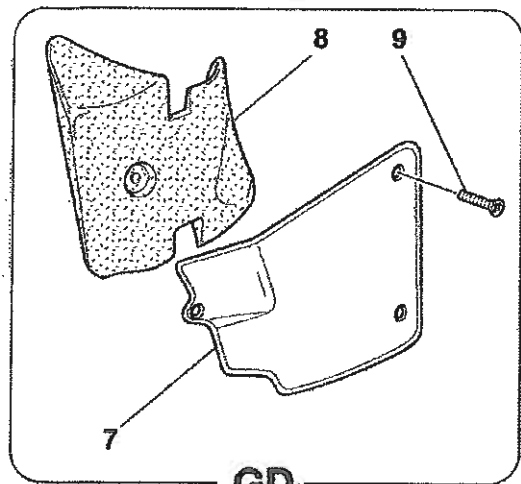

Tetto asportabile
Removable top

Versione con scudetto
Small shield version

360 Modena - 101 - FRAME - COMPLETE FRONT PART STRUCTURES AND PLATES

360 Modena - 102 - FRAME - FRONT ELEMENTS STRUCTURES AND PLATES

Vale fino alla vett. Nr.127704
Valid till car. Nr.127704

360 Modena - 105 - FRAME - REAR ELEMENTS SUB-GROUPS

Tetto asportabile
Removable top

Vale per AUS
Valid for AUS

GD

**con Estintore
with Extinguisher**