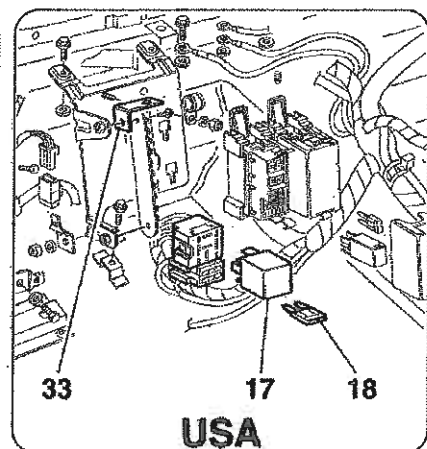

-Vale per F1-
-Valid for F1-

USA
CDN

-Vale per F1-
-Valid for F1-

Vale fino alla vett. Ass. Nr. 42963
Valid till car Ass. Nr. 42963

LATO DX.
R.H. SIDE

LATO SX.
L.H. SIDE