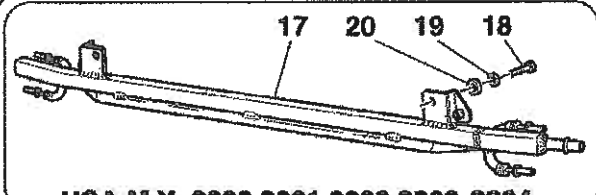

USA M.Y. 2000,2001,2002,2003,2004
CDN M.Y. 2000,2001,2002,2003,2004