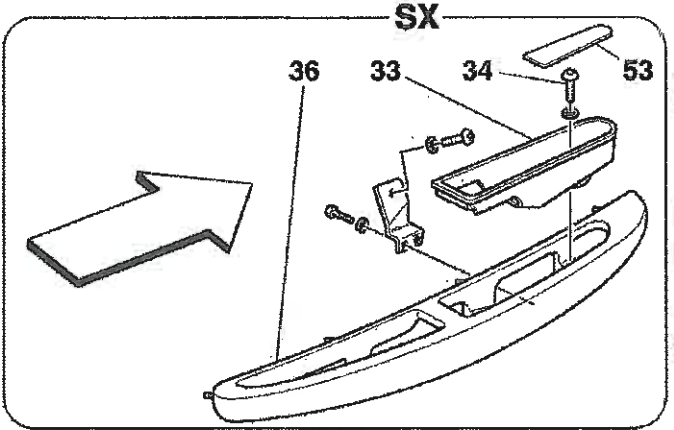

**Versione con una tasca
One pocket version**

VERSIONE CD

360 Modena - 115 - OPENING DEVICES FOR ENGINE BONNET AND GAS DOOR

Vale fino all'Ass. Nr. 52139
Valid till Ass. Nr. 52139

Vale fino alla vett. Nr.127704
Valid till car. Nr.127704