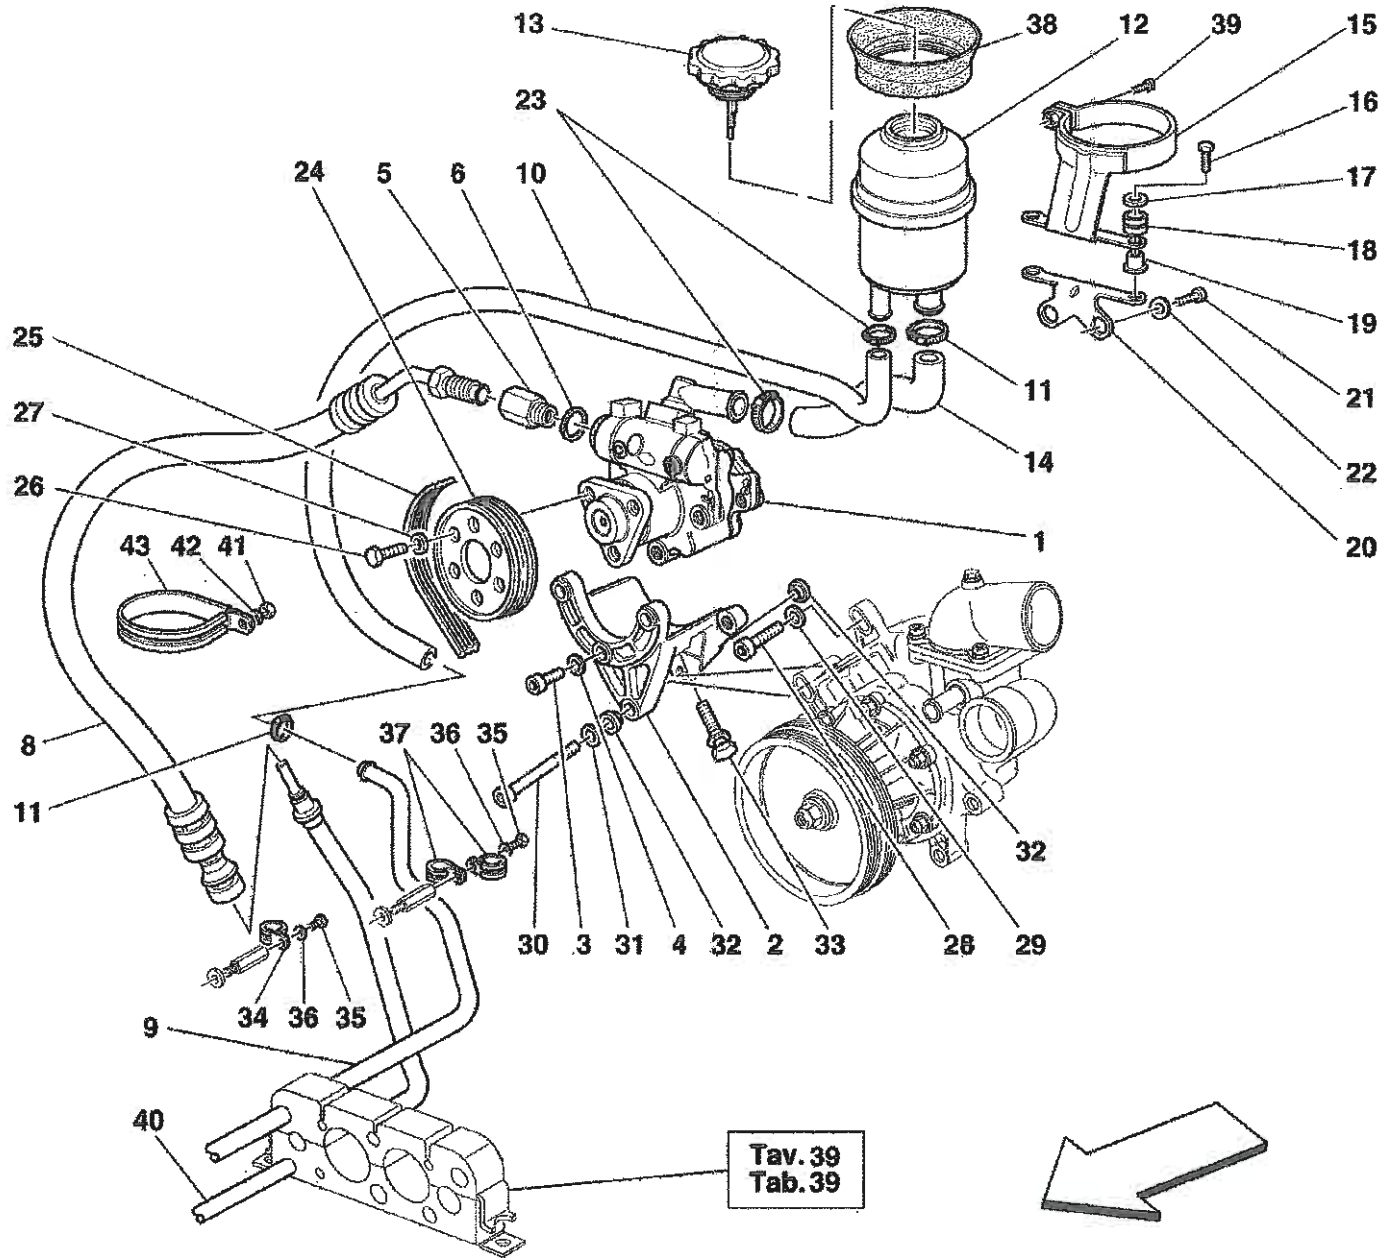

Vale per... Vedi descrizione
Valid for... See description

Soluzione superata
Old solution

**Vale fino all'Ass. Nr. 49527
Valid till Ass. Nr. 49527**

360 Modena - 44 - CALIPERS FOR FRONT AND REAR BRAKES

-Vale fino all'Ass.Nr.39405-
-Valid till Ass.Nr.39405-