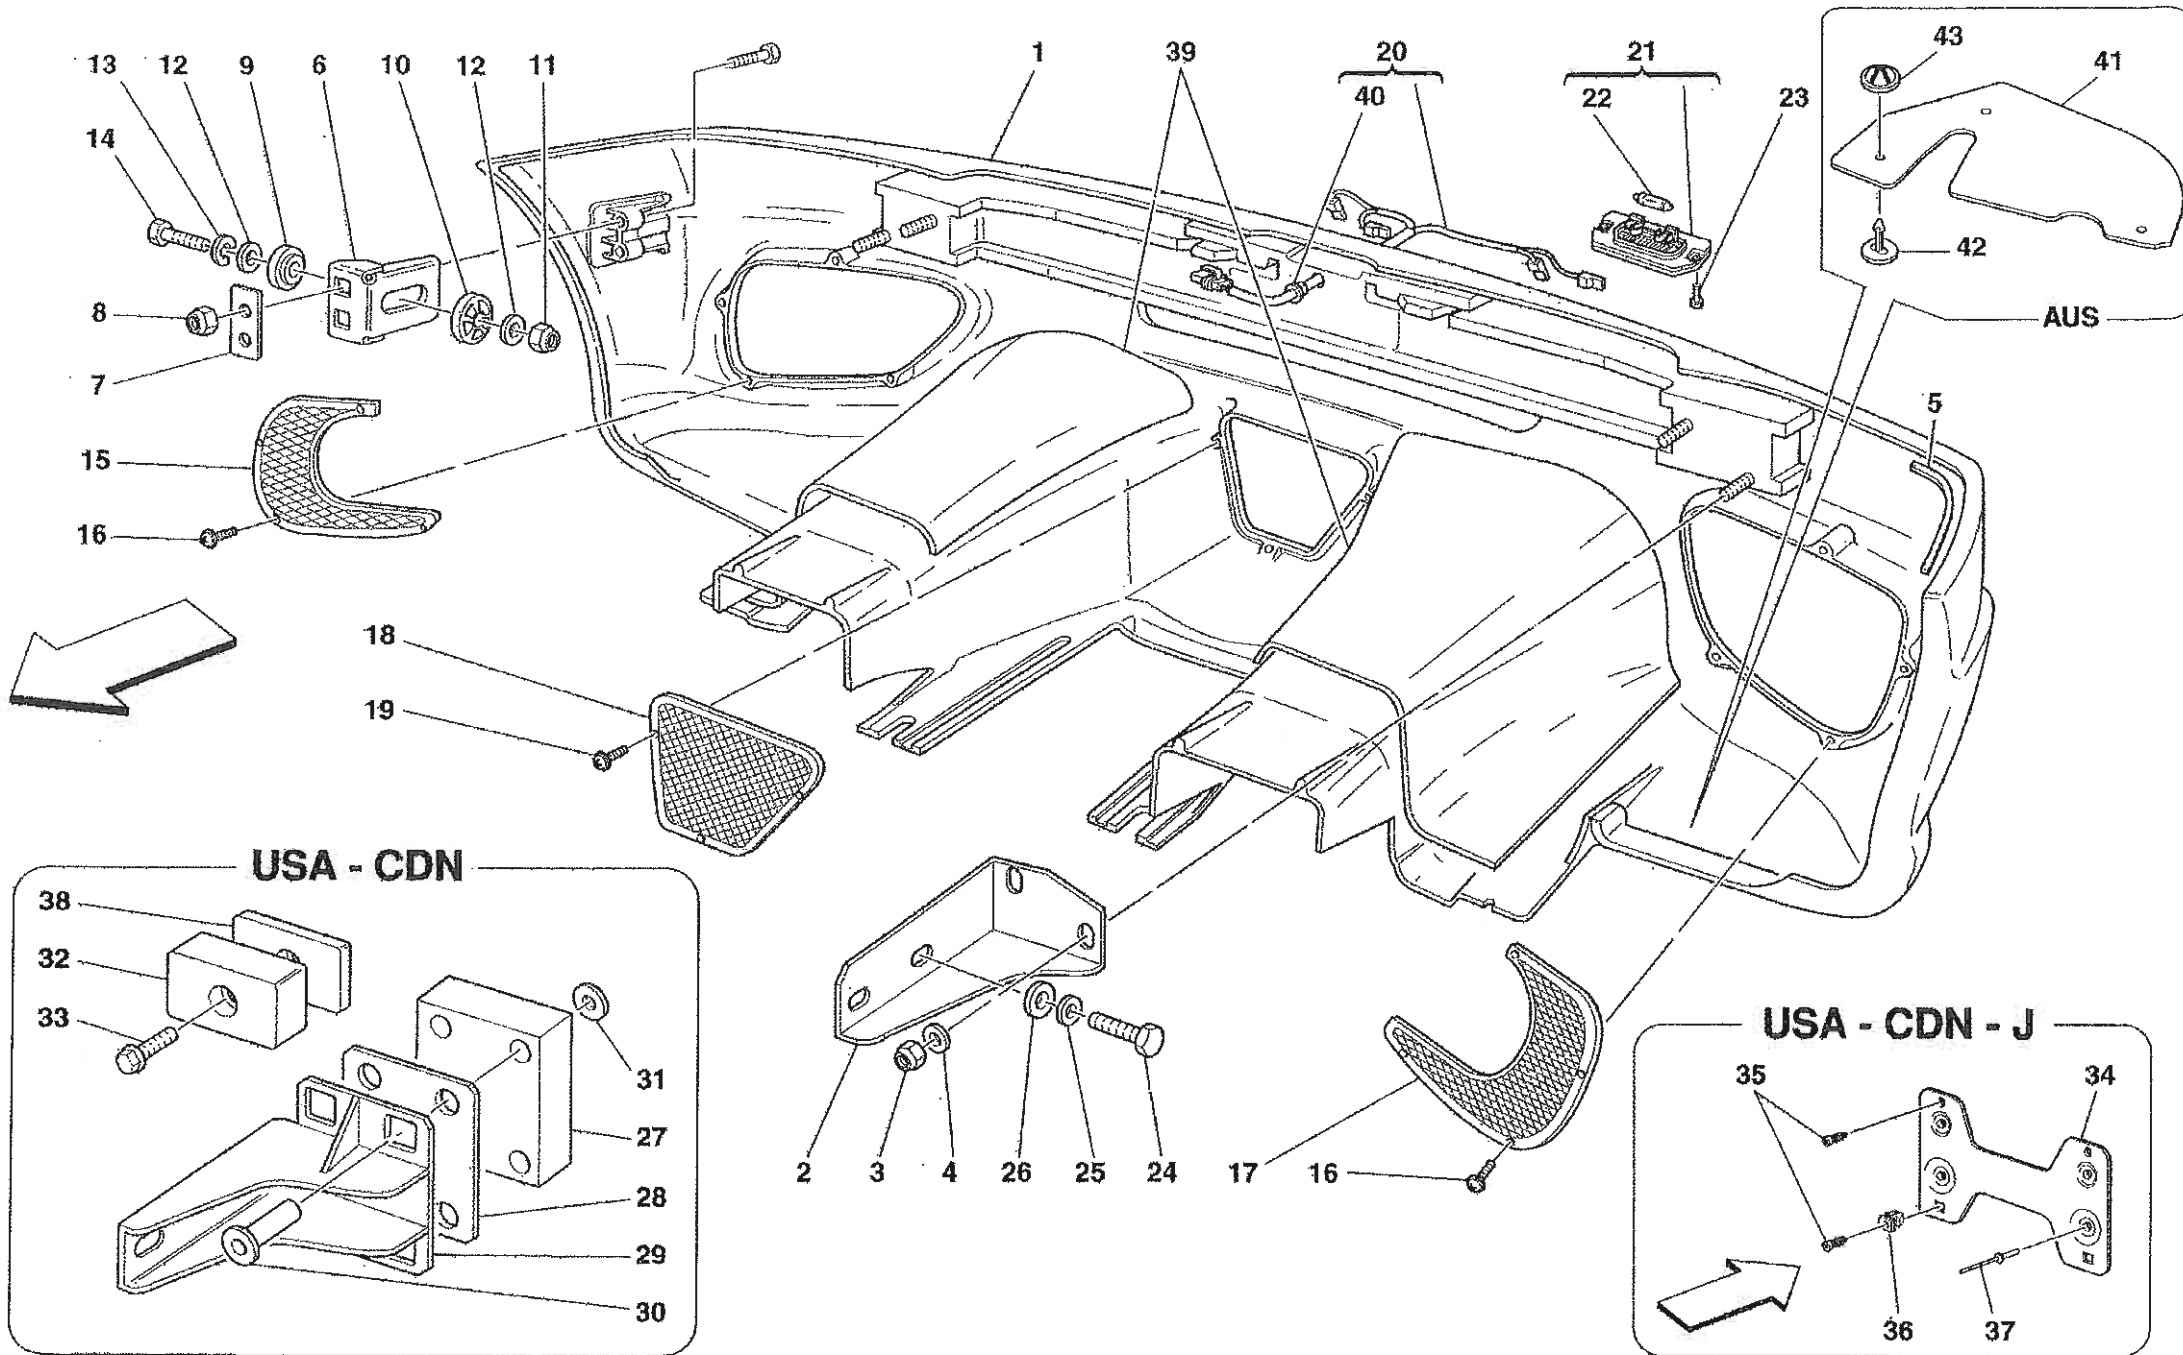

Vale fino alla vett. Ass.Nr. 50086
Valid till car Ass.Nr. 50086

360 Modena - 128 - DASHBOARD DRAWER

360 Modena - 132 - FRONT AND REAR LIGHTS

**-Soluzione superata GD-
-GD old solution-**

GD

**-Versione lavafari-
-Headlight washer version-**