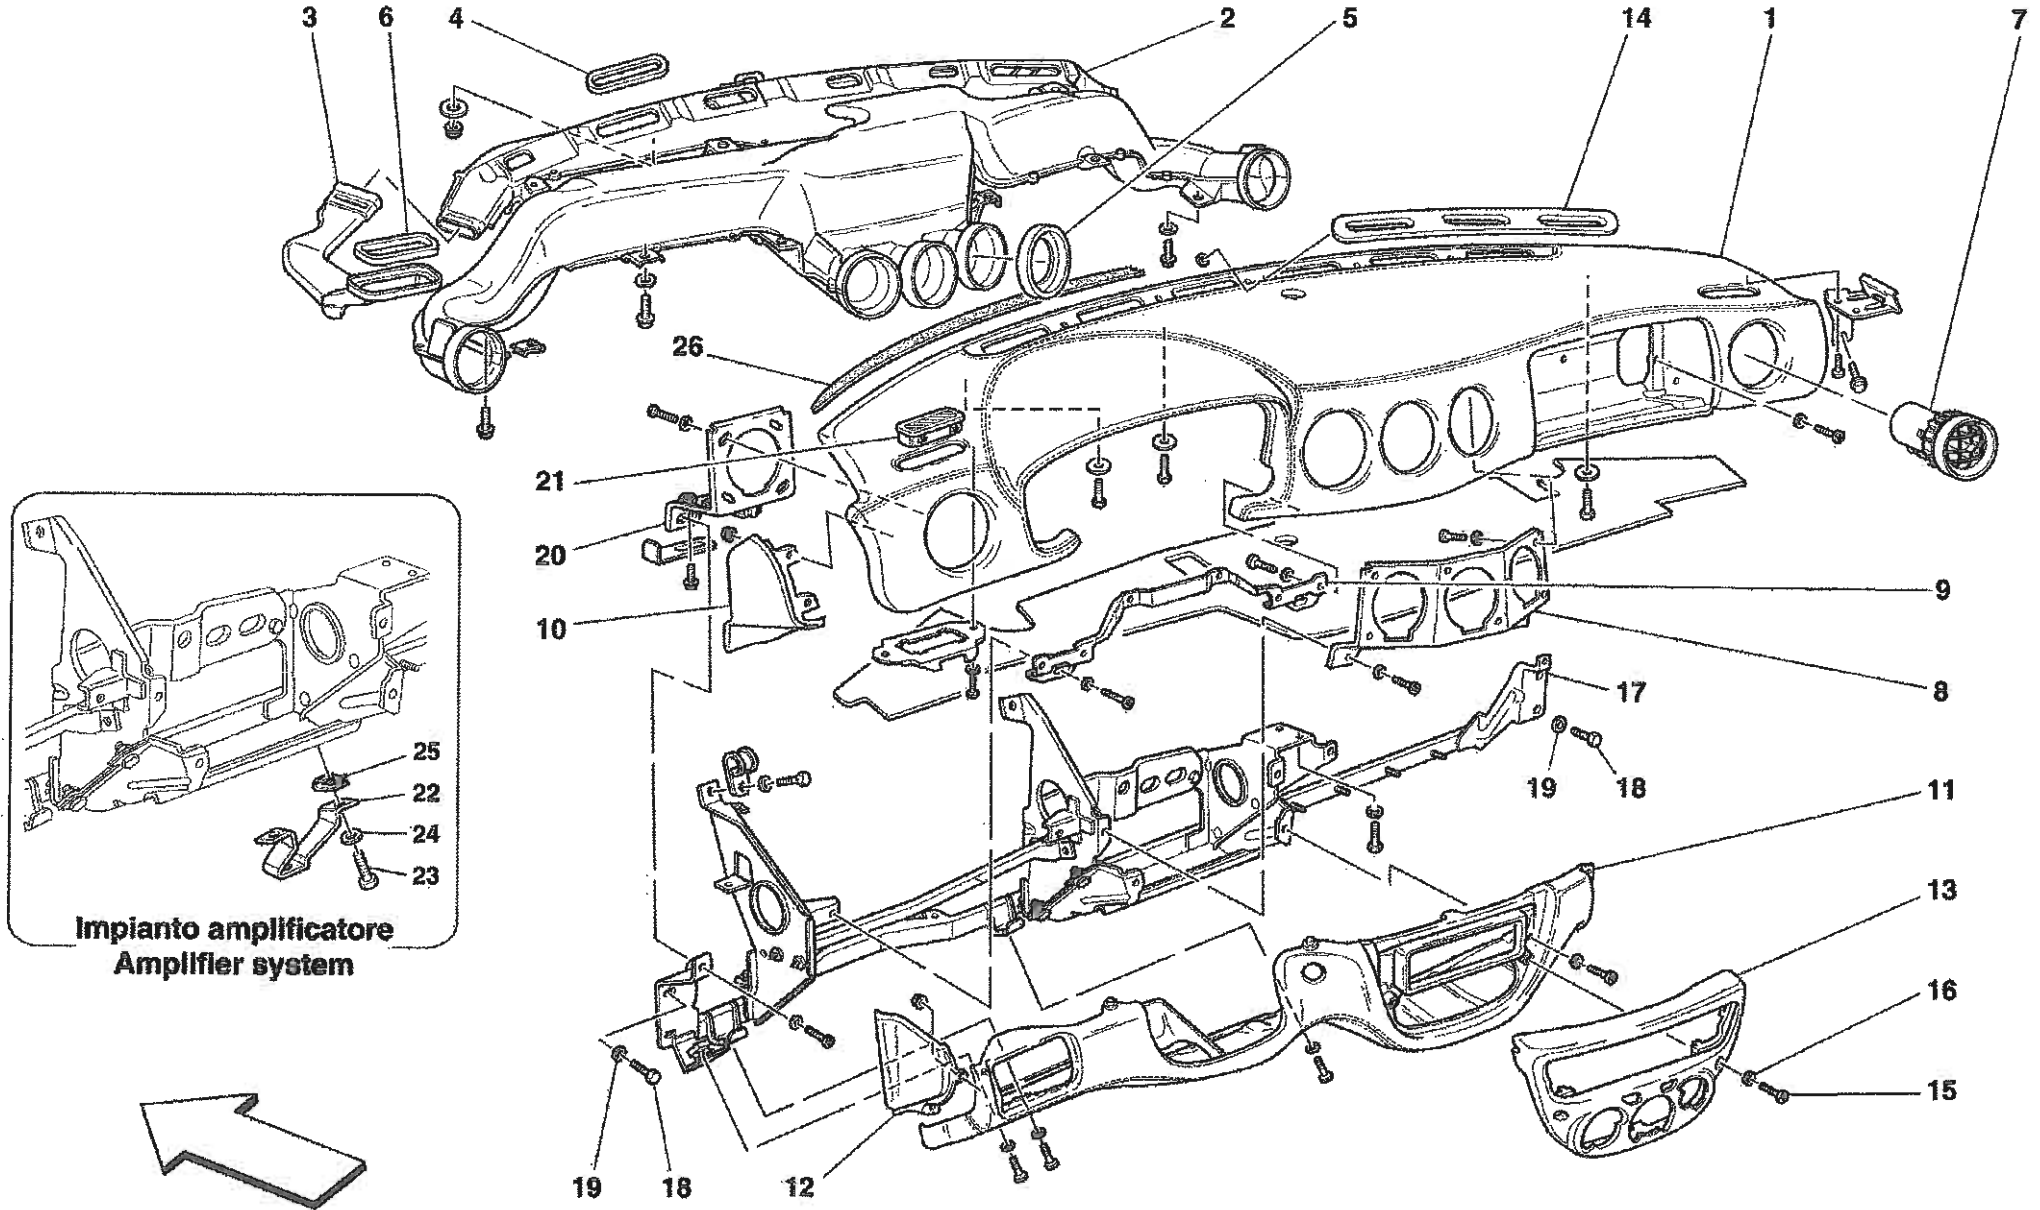

Vale fino alla vett. Ass.Nr. 50086
Valid till car Ass.Nr. 50086

360 Modena - 128 - DASHBOARD DRAWER

360 Modena - 132 - FRONT AND REAR LIGHTS

**-Soluzione superata GD-
-GD old solution-**

GD

**-Versione lavafari-
-Headlight washer version-**