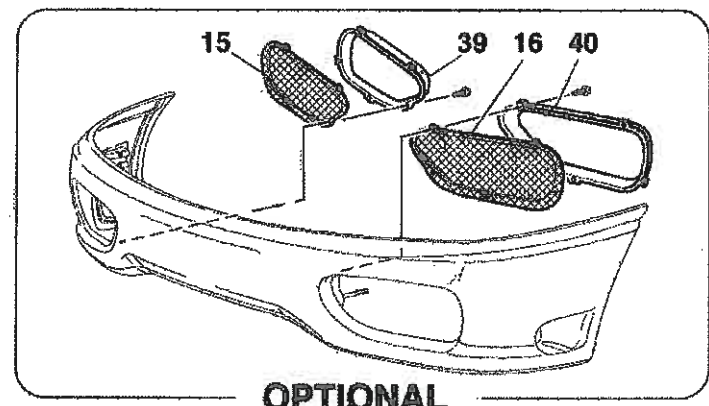

**Versione con una tasca
One pocket version**

VERSIONE CD

360 Modena - 115 - OPENING DEVICES FOR ENGINE BONNET AND GAS DOOR

Vale fino all'Ass. Nr. 52139
Valid till Ass. Nr. 52139

Vale fino alla vett. Nr.127704
Valid till car. Nr.127704