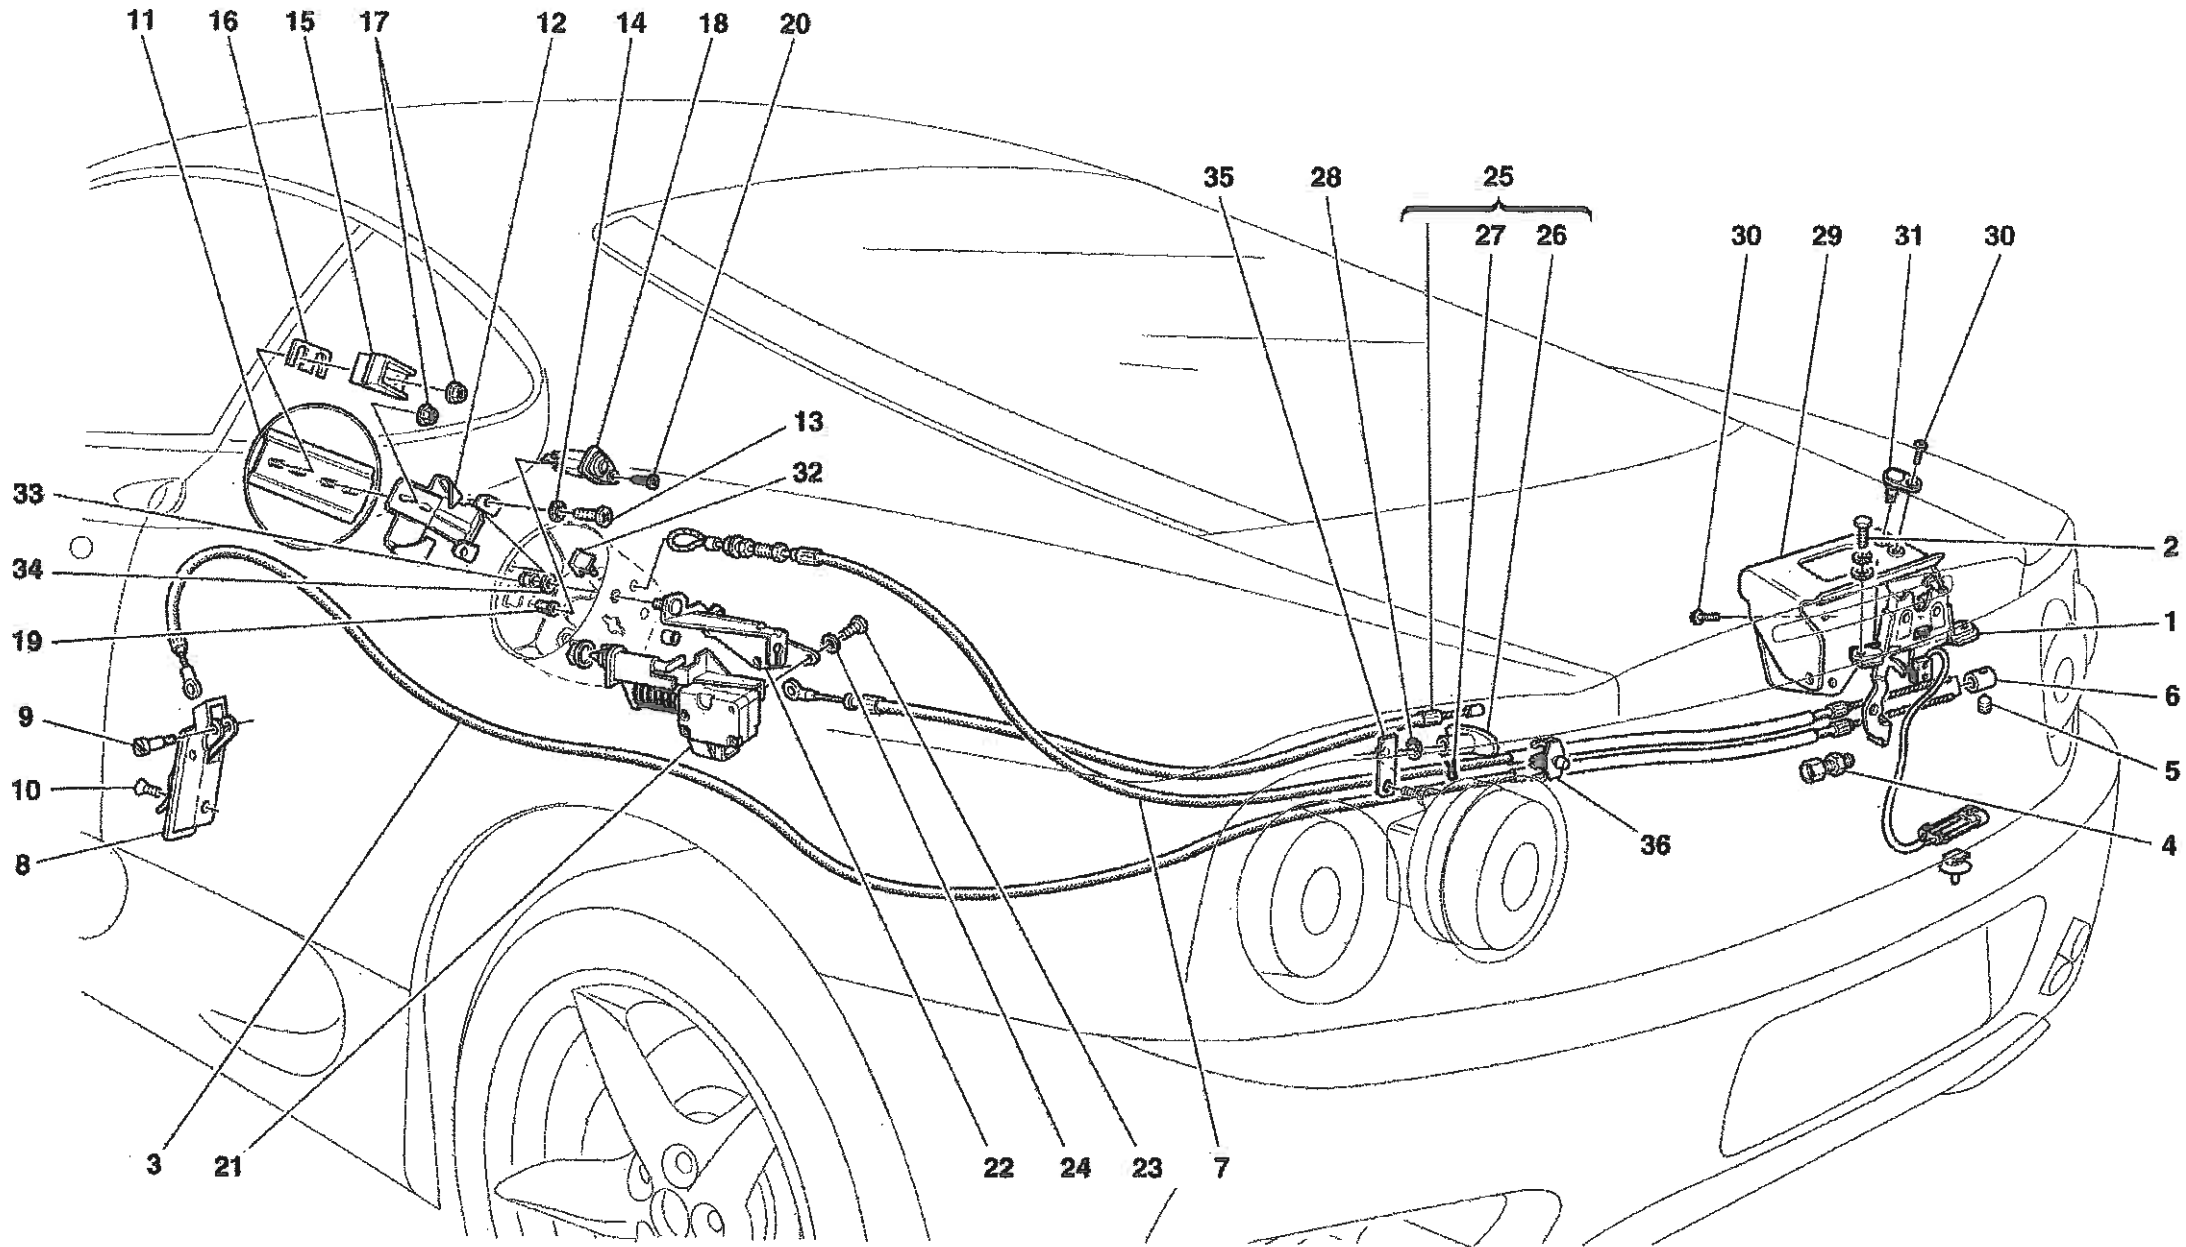

360 Modena - 115 - OPENING DEVICES FOR ENGINE BONNET AND GAS DOOR