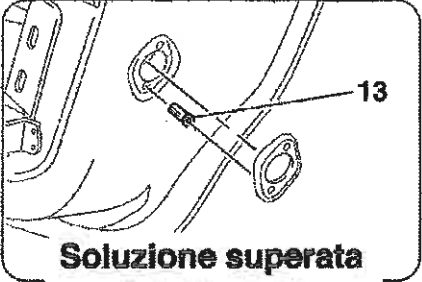

**Versione con una tasca
One pocket version**

VERSIONE CD

360 Modena - 115 - OPENING DEVICES FOR ENGINE BONNET AND GAS DOOR

Vale fino all'Ass. Nr. 52139
Valid till Ass. Nr. 52139

Vale fino alla vett. Nr.127704
Valid till car. Nr.127704