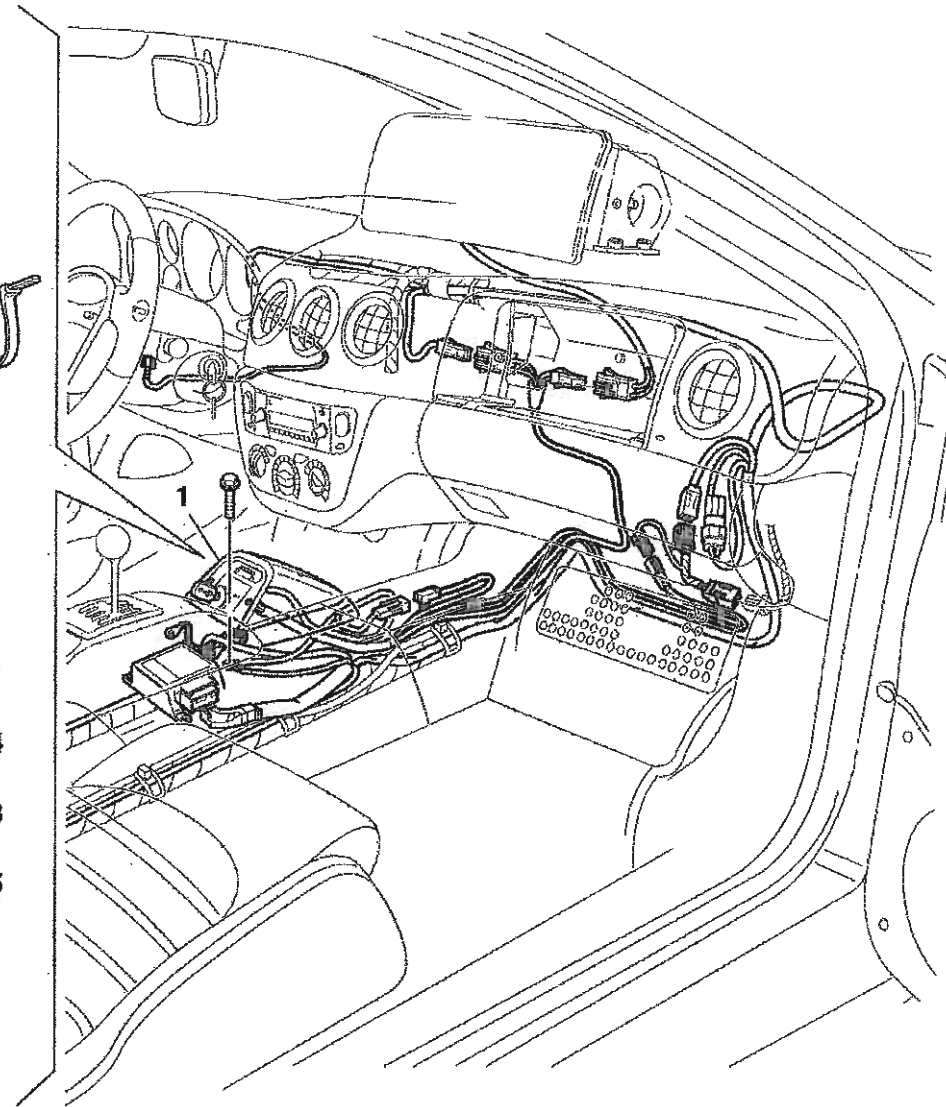

Vale fino alla vett. Ass.Nr. 50086
Valid till car Ass.Nr. 50086

360 Modena - 128 - DASHBOARD DRAWER

360 Modena - 132 - FRONT AND REAR LIGHTS

**-Soluzione superata GD-
-GD old solution-**

GD

**-Versione lavafari-
-Headlight washer version-**