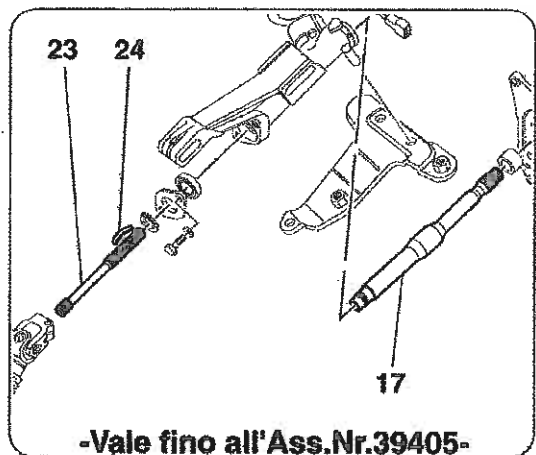

Vale per... Vedi descrizione
Valid for... See description

Soluzione superata
Old solution

**Vale fino all'Ass. Nr. 49527
Valid till Ass. Nr. 49527**

360 Modena - 44 - CALIPERS FOR FRONT AND REAR BRAKES

-Vale fino all'Ass.Nr.39405-
-Valid till Ass.Nr.39405-