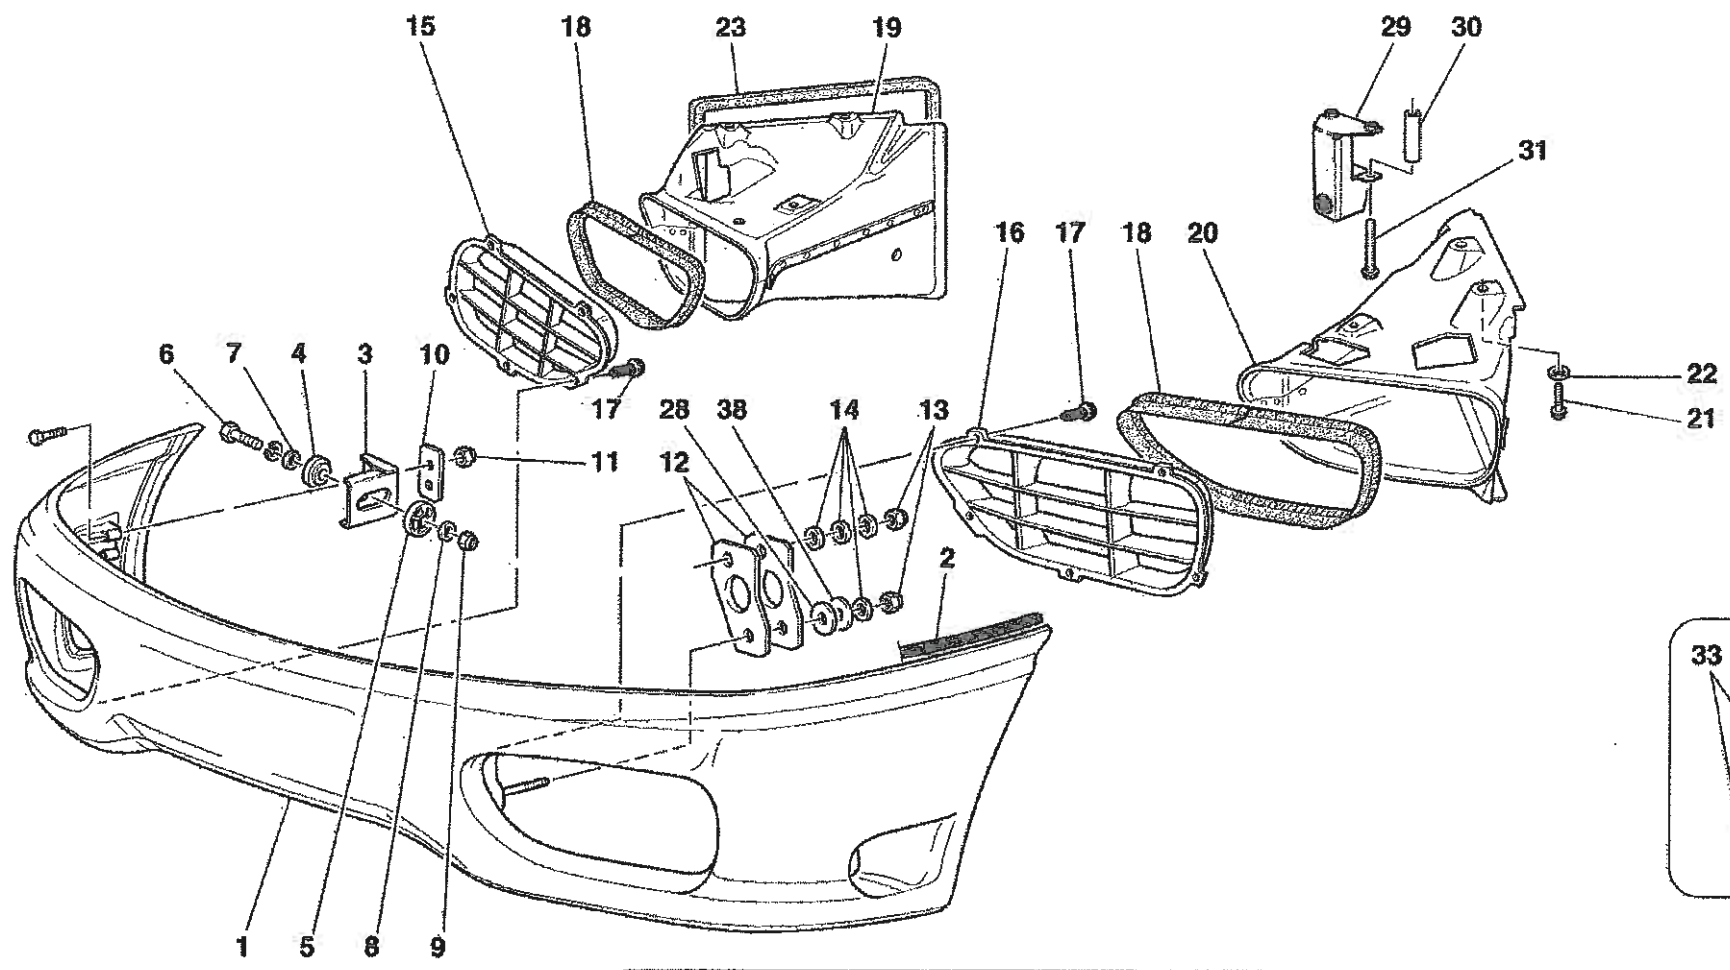

Vale fino alla vett. Ass.Nr. 50086
Valid till car Ass.Nr. 50086

360 Modena - 128 - DASHBOARD DRAWER

360 Modena - 132 - FRONT AND REAR LIGHTS

**-Soluzione superata GD-
-GD old solution-**

GD

**-Versione lavafari-
-Headlight washer version-**