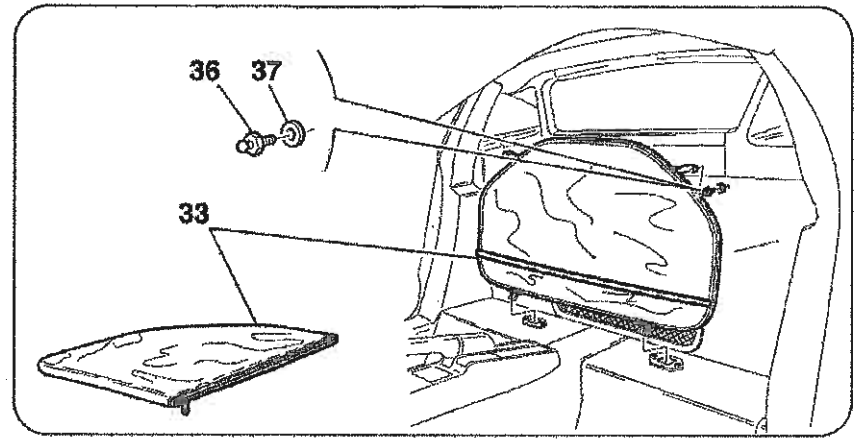

**Versione con una tasca
One pocket version**

VERSIONE CD

360 Modena - 115 - OPENING DEVICES FOR ENGINE BONNET AND GAS DOOR

Vale fino all'Ass. Nr. 52139
Valid till Ass. Nr. 52139

Vale fino alla vett. Nr.127704
Valid till car. Nr.127704