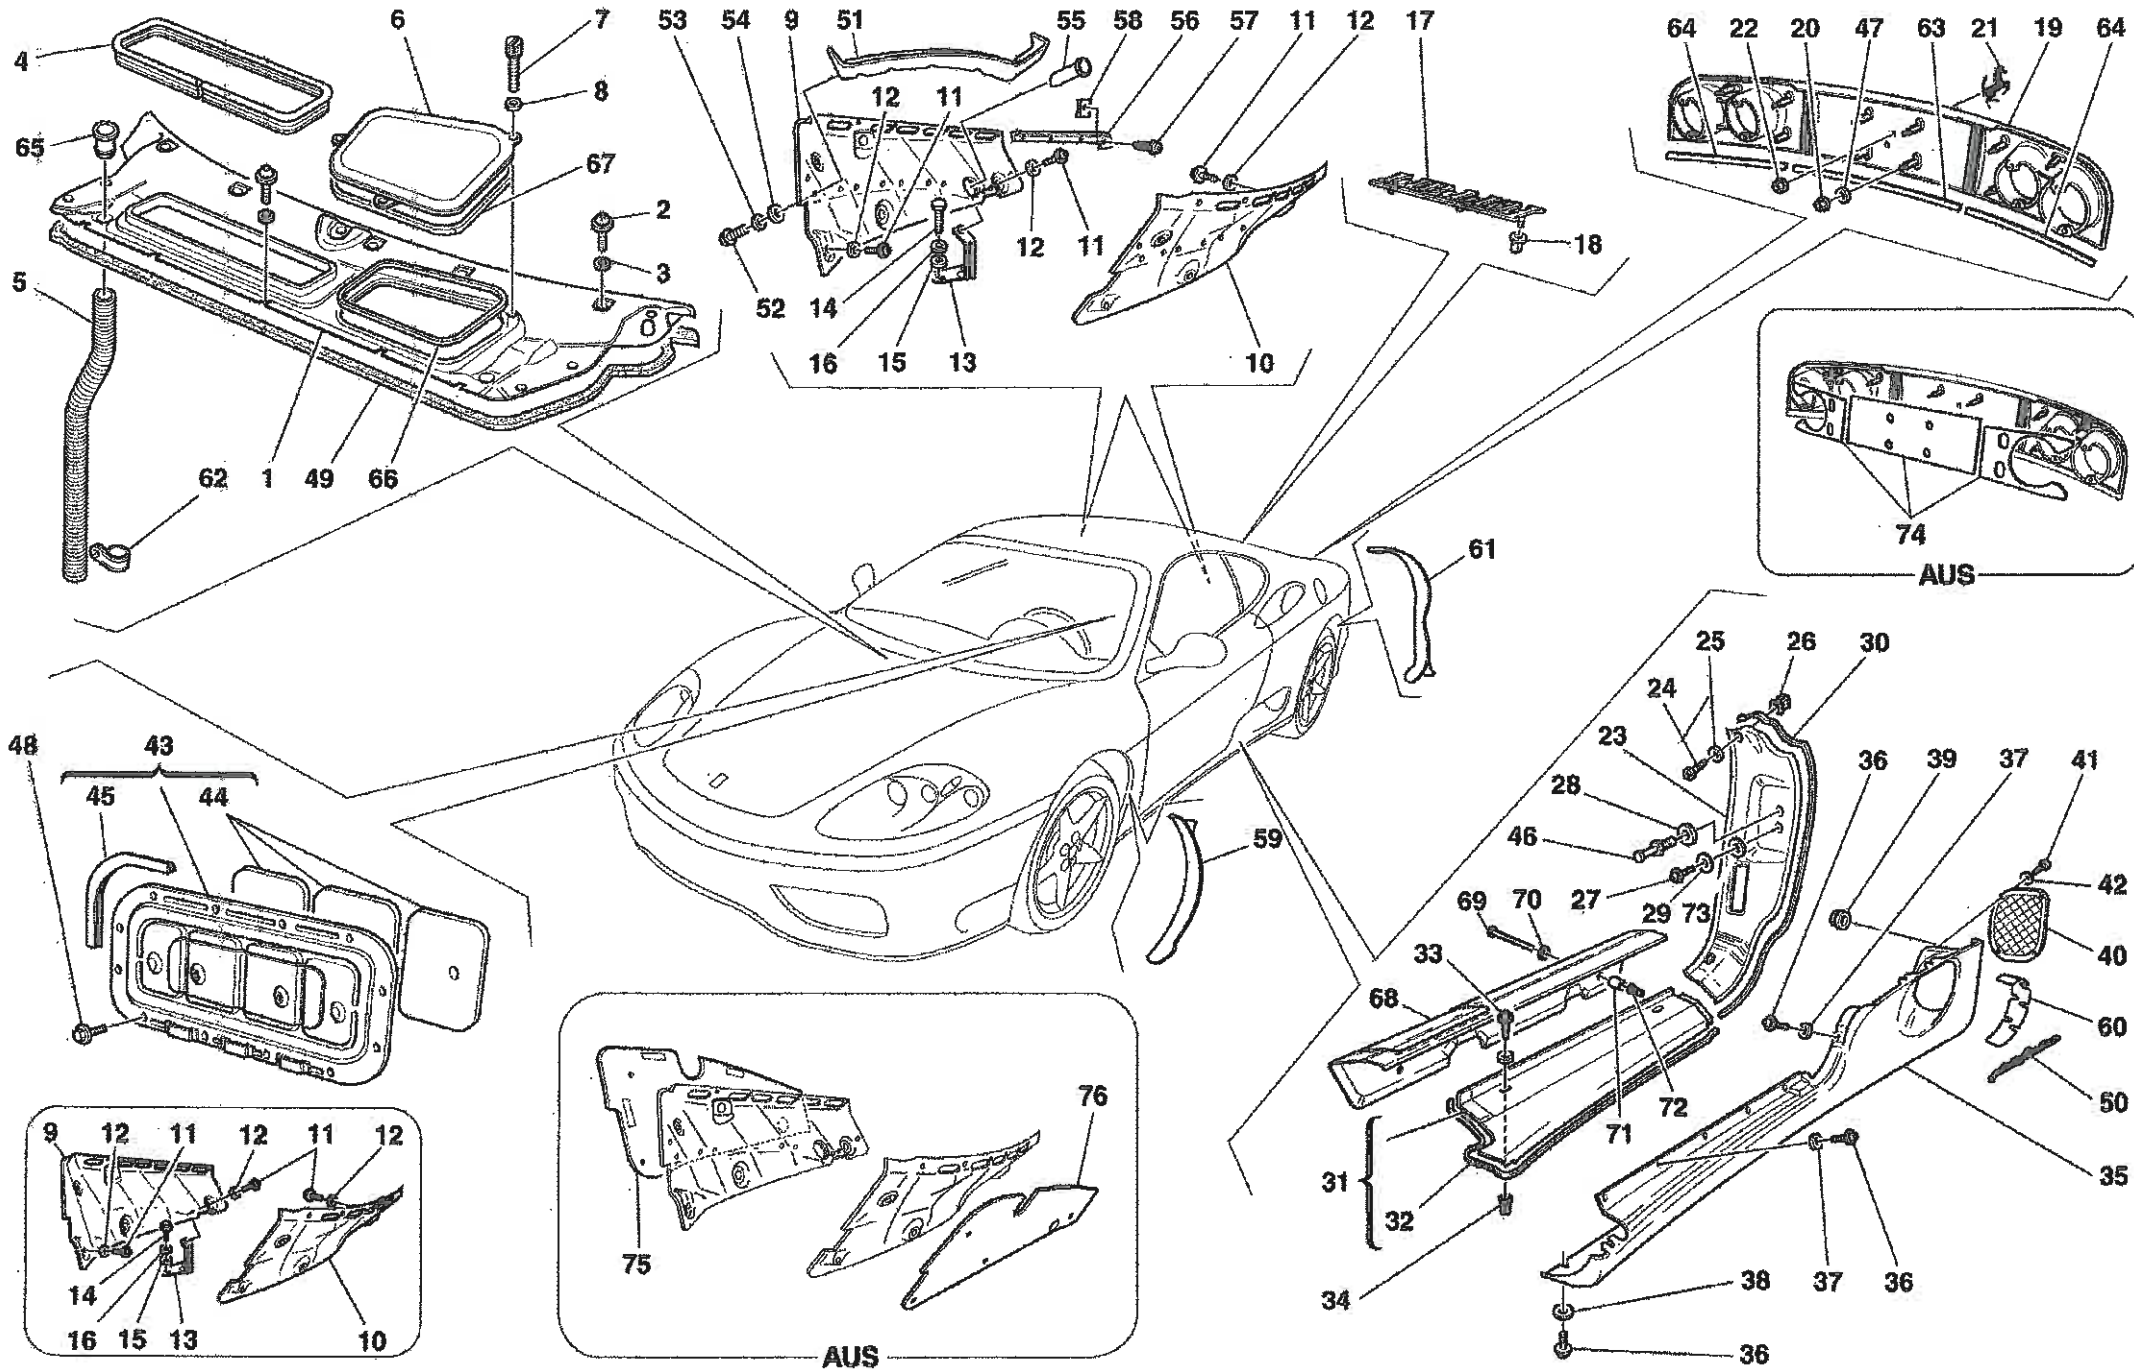

Vale fino alla vett. Ass.Nr. 50086
Valid till car Ass.Nr. 50086

360 Modena - 128 - DASHBOARD DRAWER

360 Modena - 132 - FRONT AND REAR LIGHTS

**-Soluzione superata GD-
-GD old solution-**

GD

**-Versione lavafari-
-Headlight washer version-**