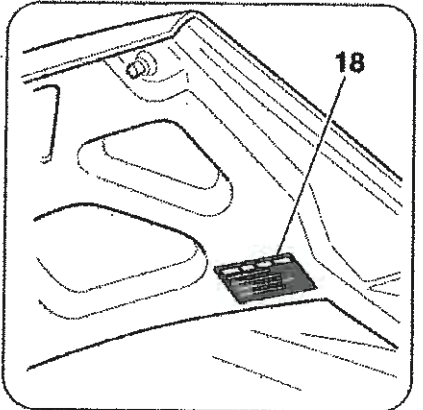

Vale fino alla vett. Ass.Nr. 50086
Valid till car Ass.Nr. 50086

360 Modena - 128 - DASHBOARD DRAWER

360 Modena - 132 - FRONT AND REAR LIGHTS

**-Soluzione superata GD-
-GD old solution-**

GD

**-Versione lavafari-
-Headlight washer version-**