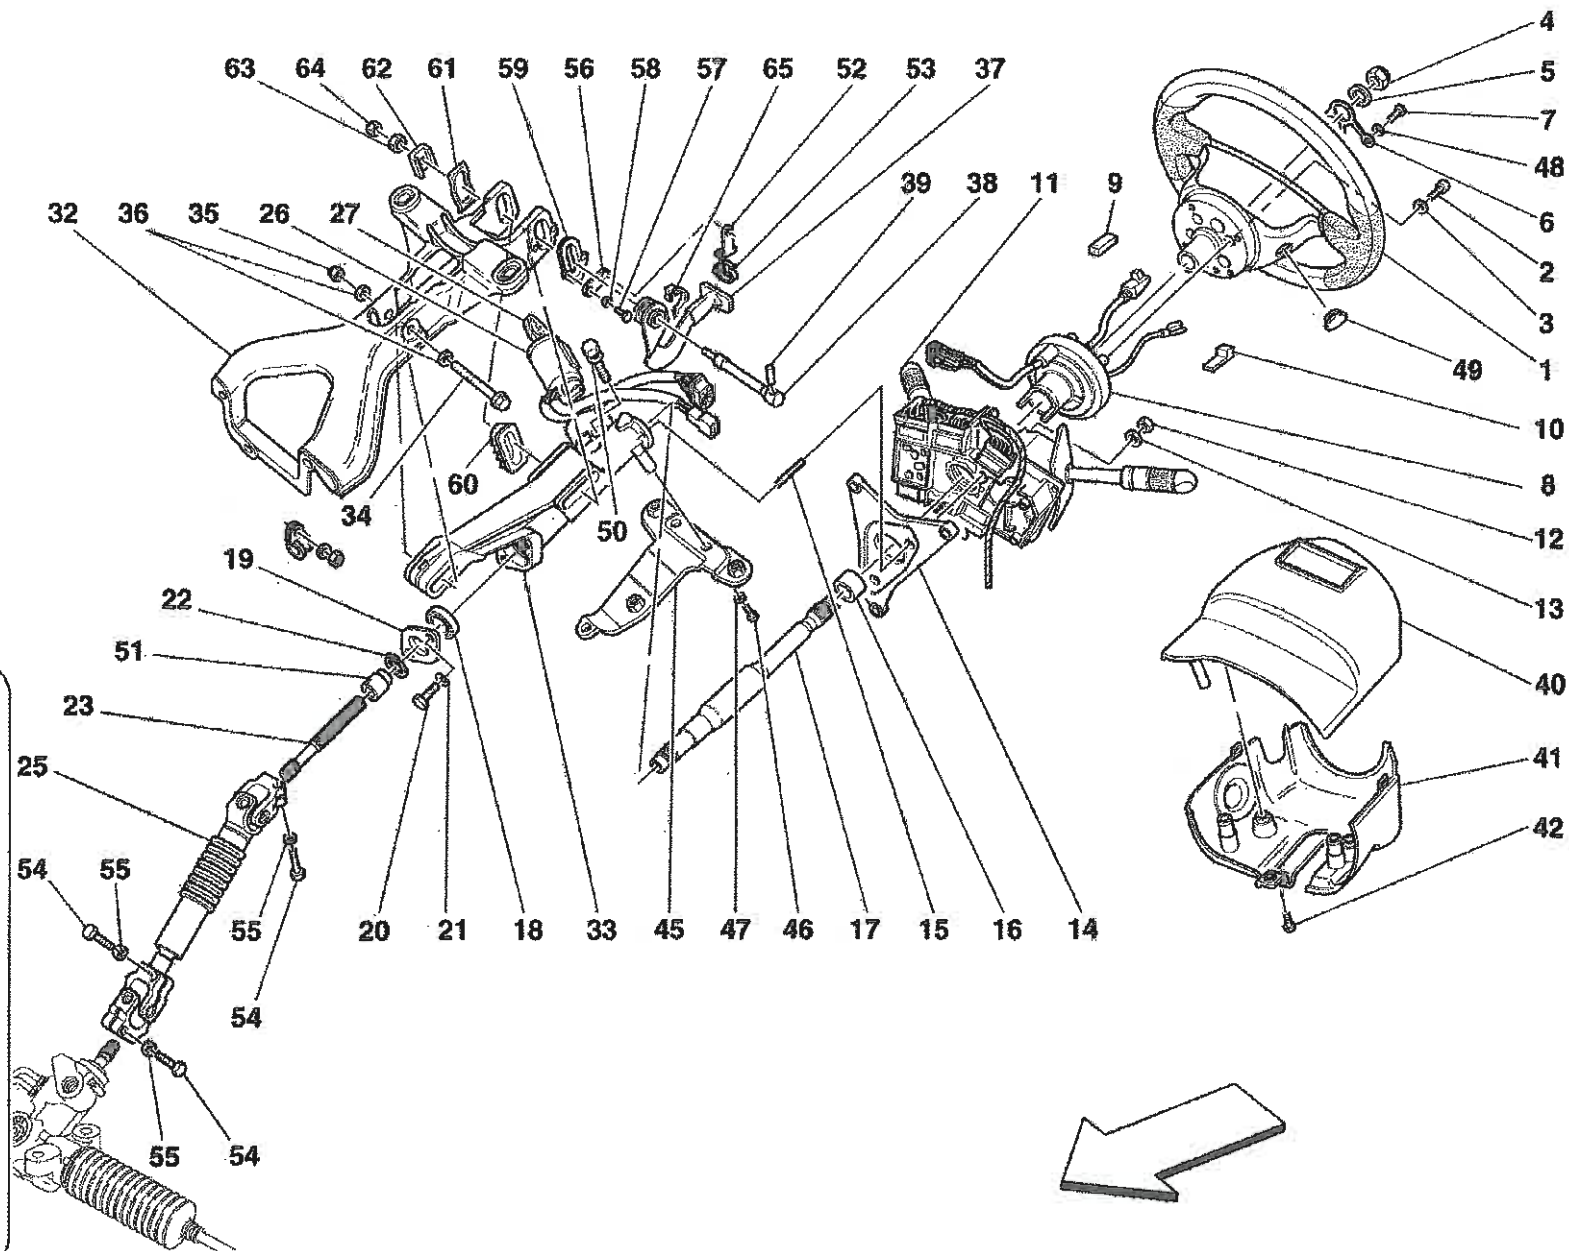

Vale per... Vedi descrizione
Valid for... See description

Soluzione superata
Old solution

**Vale fino all'Ass. Nr. 49527
Valid till Ass. Nr. 49527**

360 Modena - 44 - CALIPERS FOR FRONT AND REAR BRAKES

-Vale fino all'Ass.Nr.39405-
-Valid till Ass.Nr.39405-