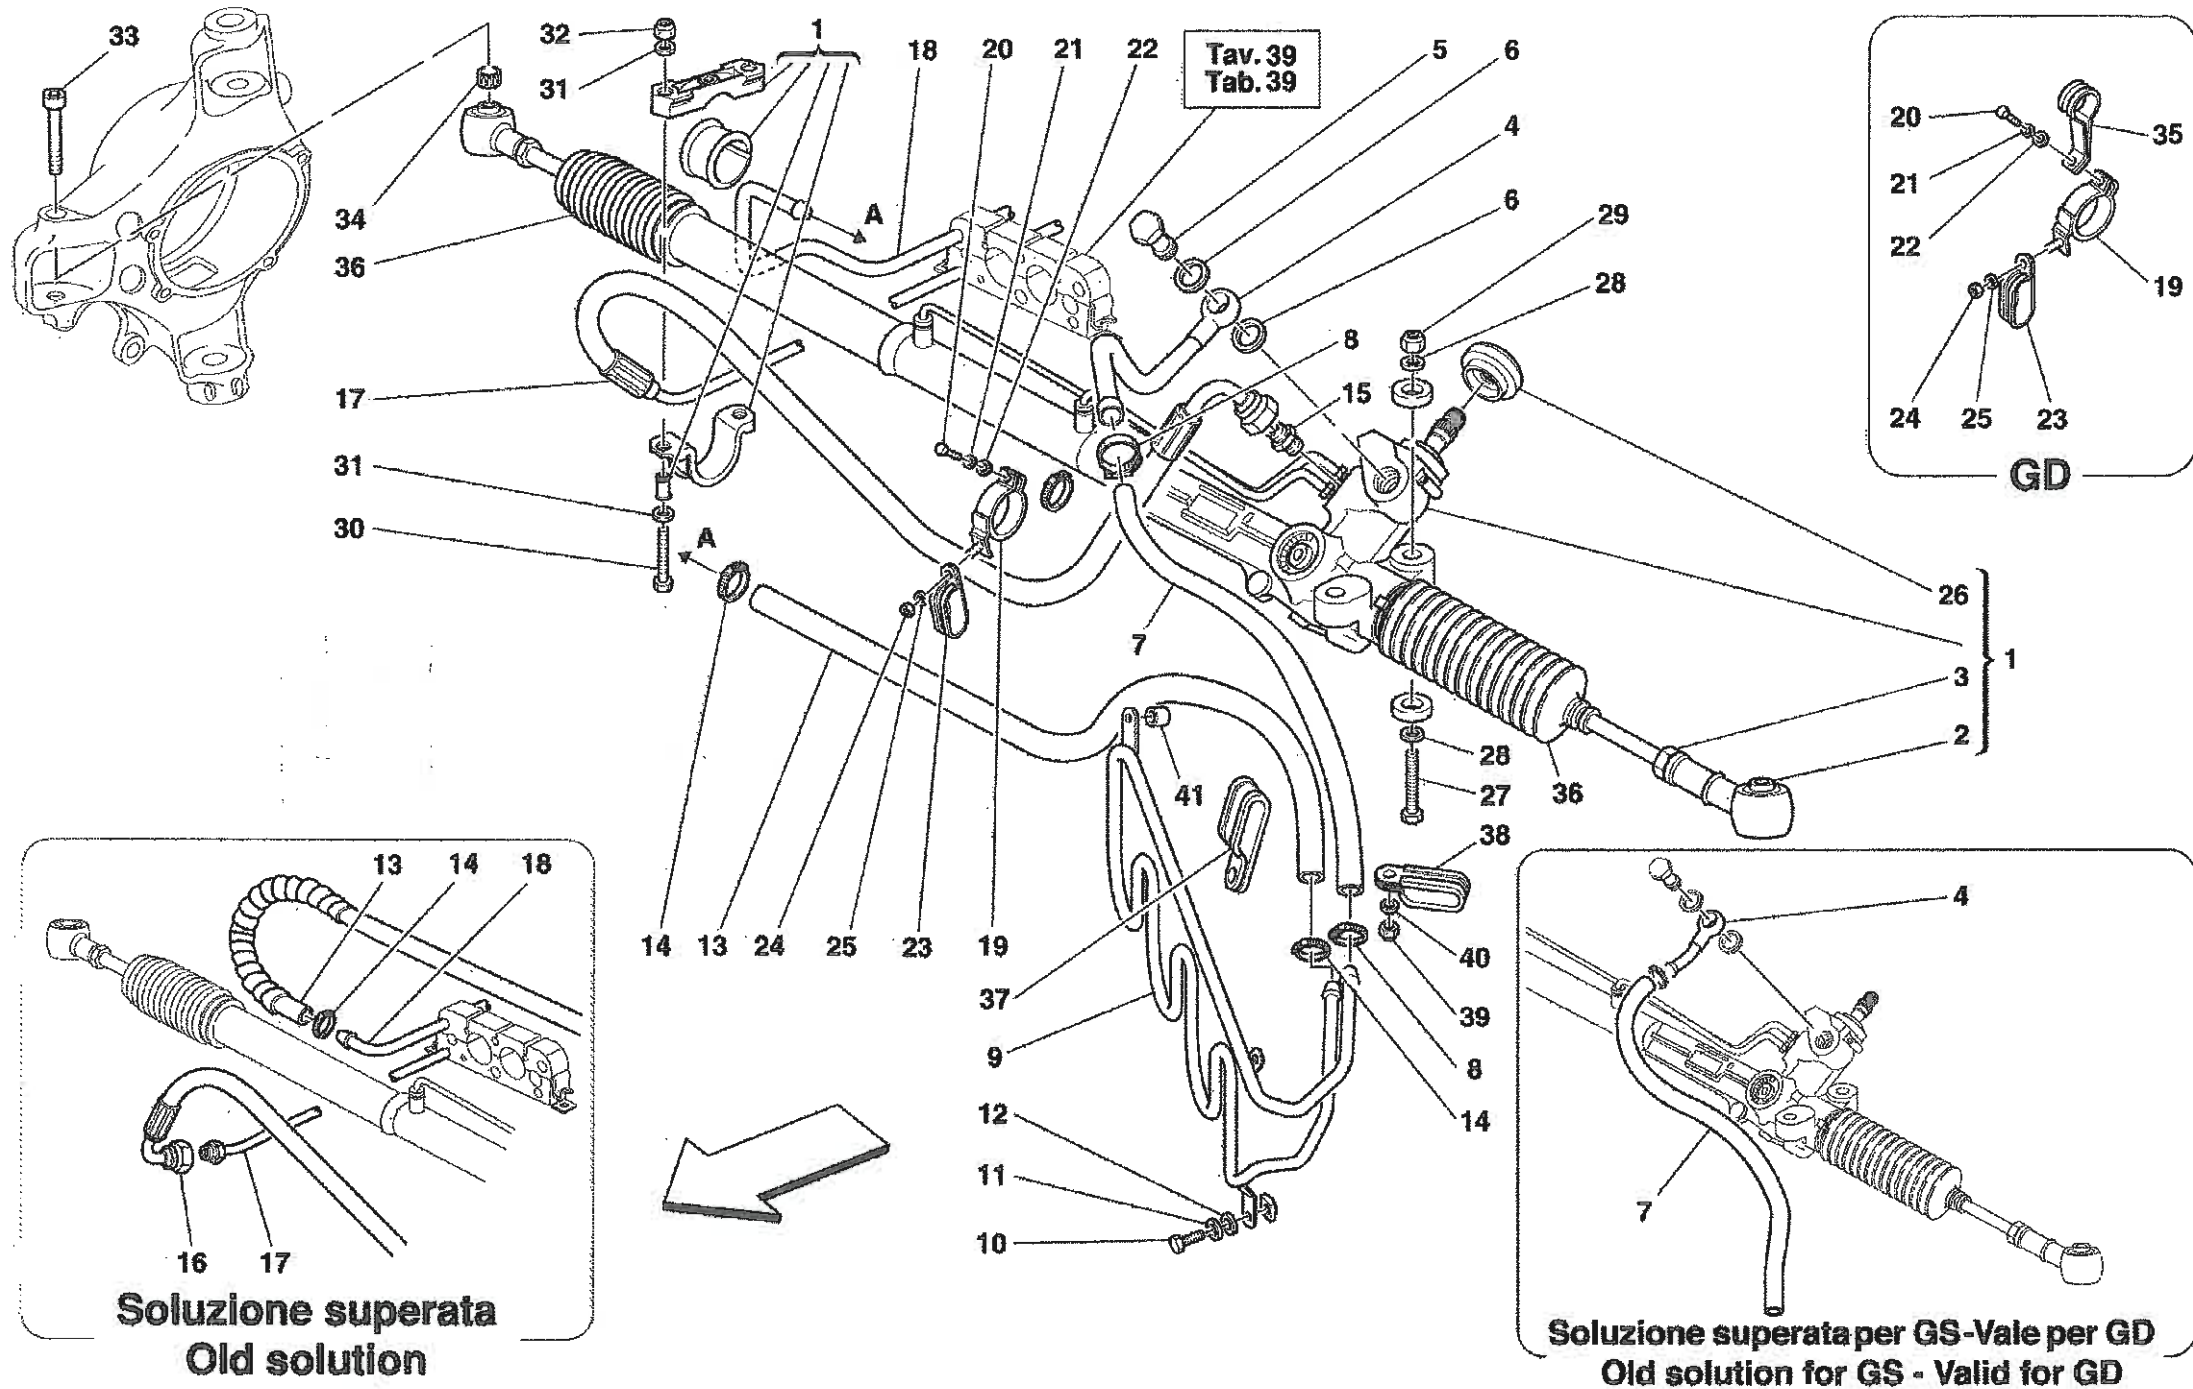

Vale per... Vedi descrizione
Valid for... See description

Soluzione superata
Old solution

**Vale fino all'Ass. Nr. 49527
Valid till Ass. Nr. 49527**

360 Modena - 44 - CALIPERS FOR FRONT AND REAR BRAKES

-Vale fino all'Ass.Nr.39405-
-Valid till Ass.Nr.39405-