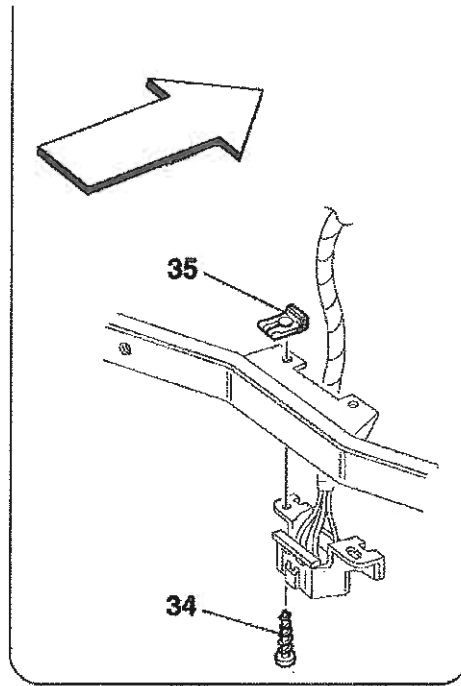

Vale fino alla vett. Ass.Nr. 50086
Valid till car Ass.Nr. 50086

360 Modena - 128 - DASHBOARD DRAWER

360 Modena - 132 - FRONT AND REAR LIGHTS

**-Soluzione superata GD-
-GD old solution-**

GD

**-Versione lavafari-
-Headlight washer version-**