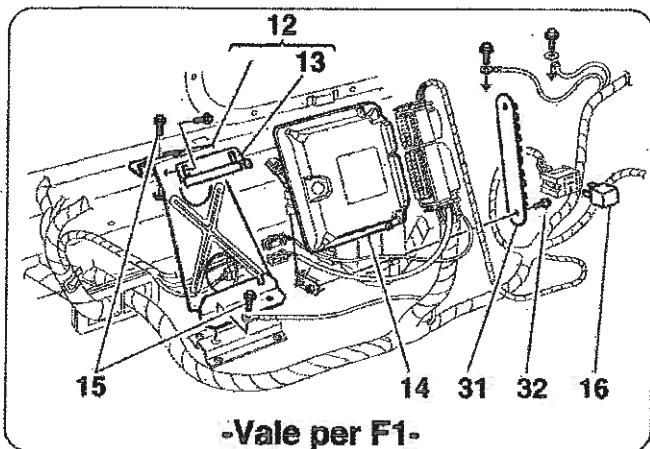

-Vale per F1-
-Valid for F1-