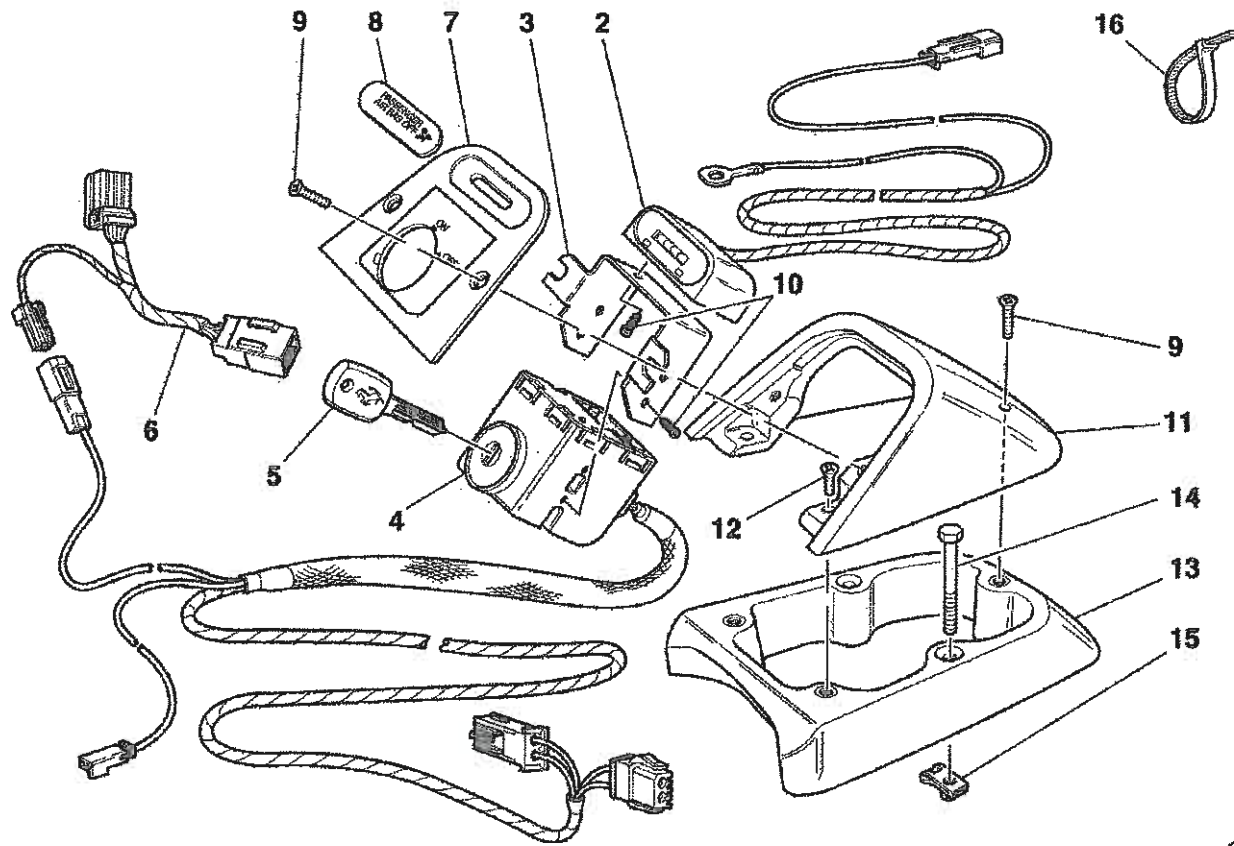

Vale fino alla vett. Ass.Nr. 50086
Valid till car Ass.Nr. 50086

360 Modena - 128 - DASHBOARD DRAWER

360 Modena - 132 - FRONT AND REAR LIGHTS

**-Soluzione superata GD-
-GD old solution-**

GD

**-Versione lavafari-
-Headlight washer version-**