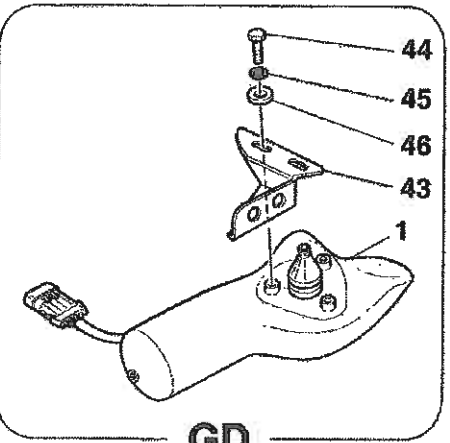

Vale fino alla vett. Ass.Nr. 50086
Valid till car Ass.Nr. 50086

360 Modena - 128 - DASHBOARD DRAWER

360 Modena - 132 - FRONT AND REAR LIGHTS

**-Soluzione superata GD-
-GD old solution-**

GD

**-Versione lavafari-
-Headlight washer version-**