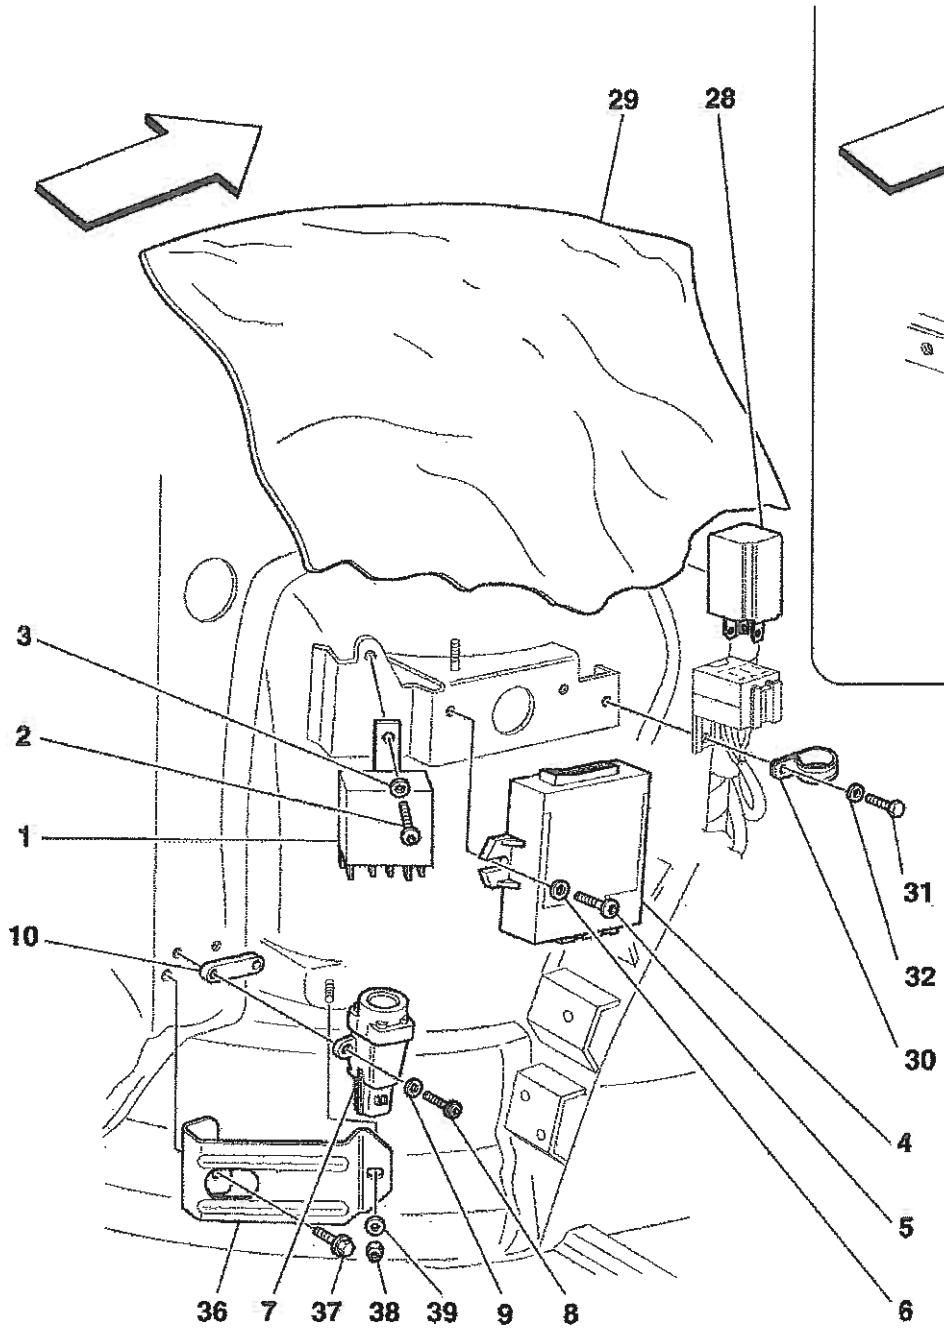

Vale fino alla vett. Ass.Nr. 50086
Valid till car Ass.Nr. 50086

360 Modena - 128 - DASHBOARD DRAWER

360 Modena - 132 - FRONT AND REAR LIGHTS

**-Soluzione superata GD-
-GD old solution-**

GD

**-Versione lavafari-
-Headlight washer version-**