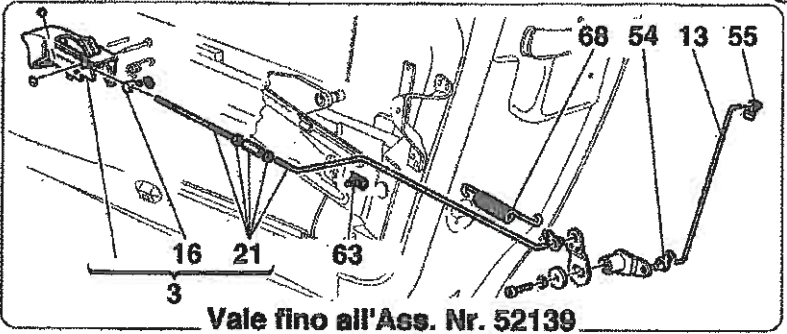

**Versione con una tasca
One pocket version**

VERSIONE CD

360 Modena - 115 - OPENING DEVICES FOR ENGINE BONNET AND GAS DOOR

Vale fino all'Ass. Nr. 52139
Valid till Ass. Nr. 52139

Vale fino alla vett. Nr.127704
Valid till car. Nr.127704