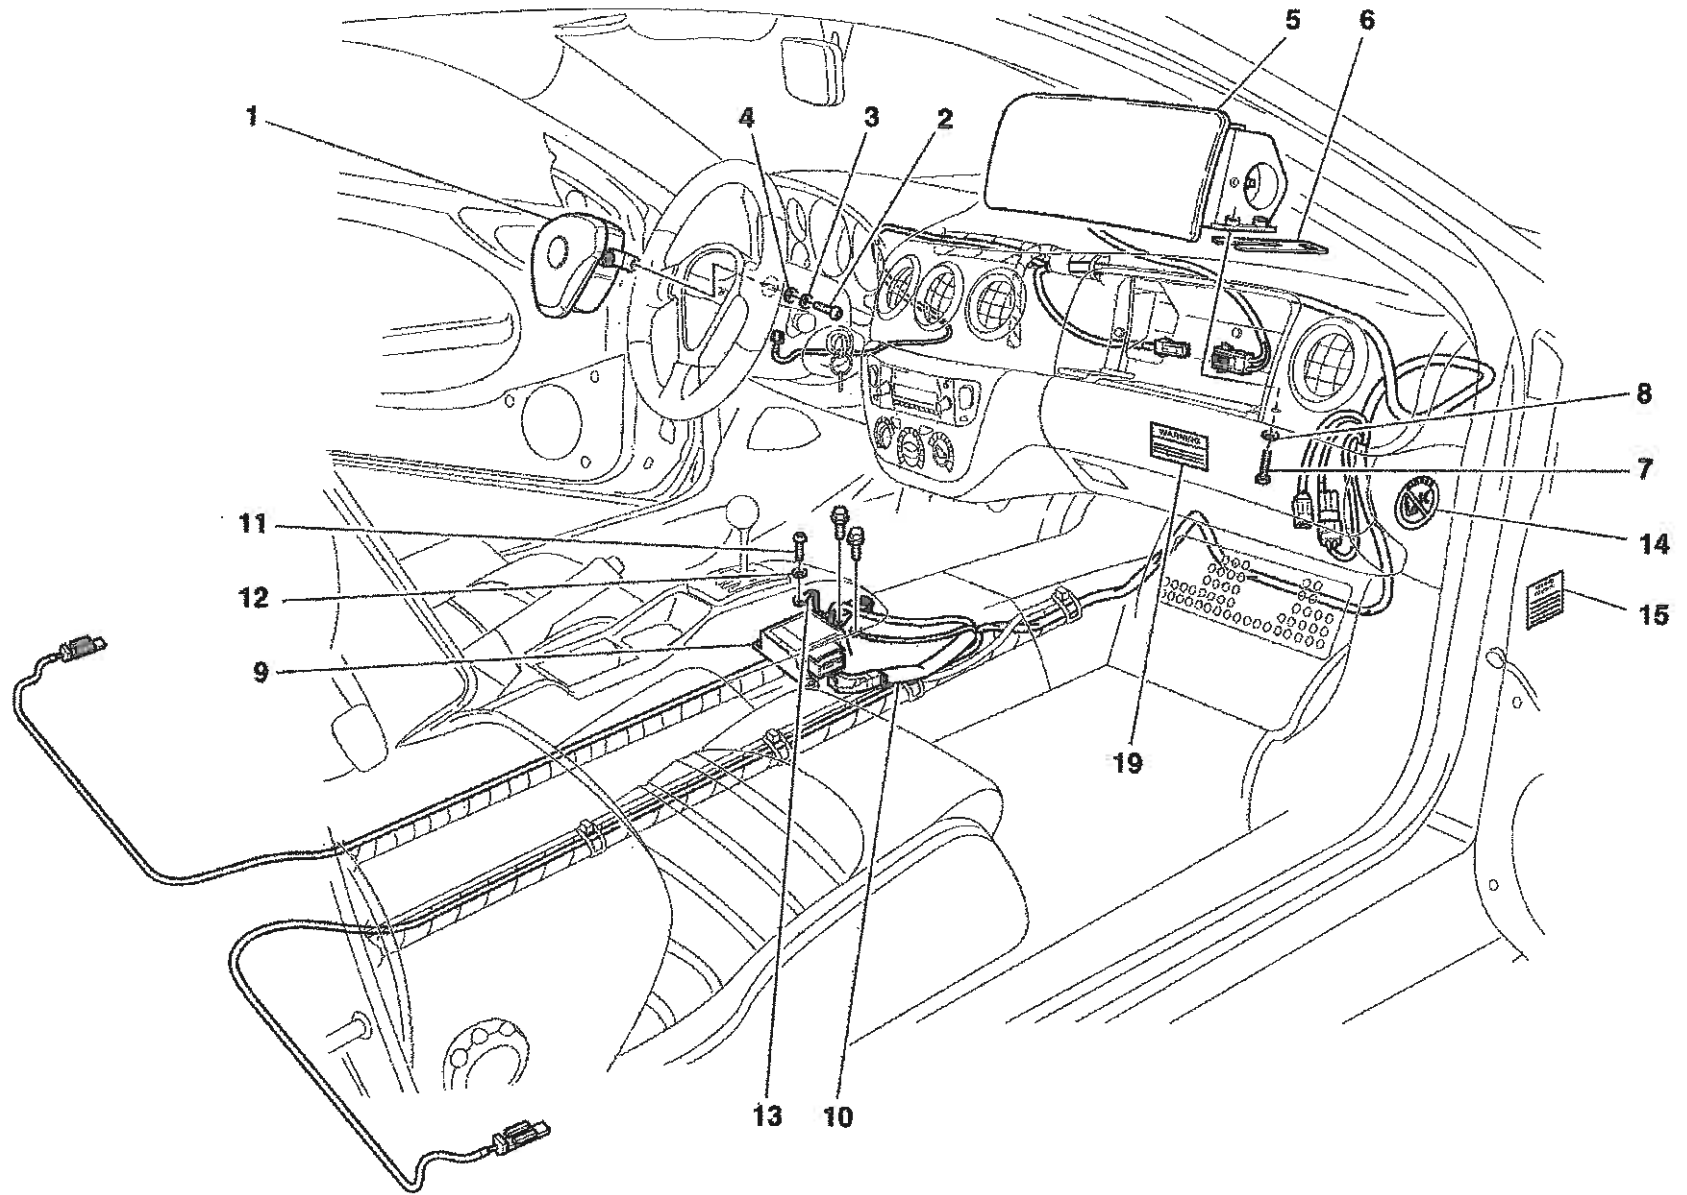

Vale fino alla vett. Ass.Nr. 50086
Valid till car Ass.Nr. 50086

360 Modena - 128 - DASHBOARD DRAWER

360 Modena - 132 - FRONT AND REAR LIGHTS

**-Soluzione superata GD-
-GD old solution-**

GD

**-Versione lavafari-
-Headlight washer version-**