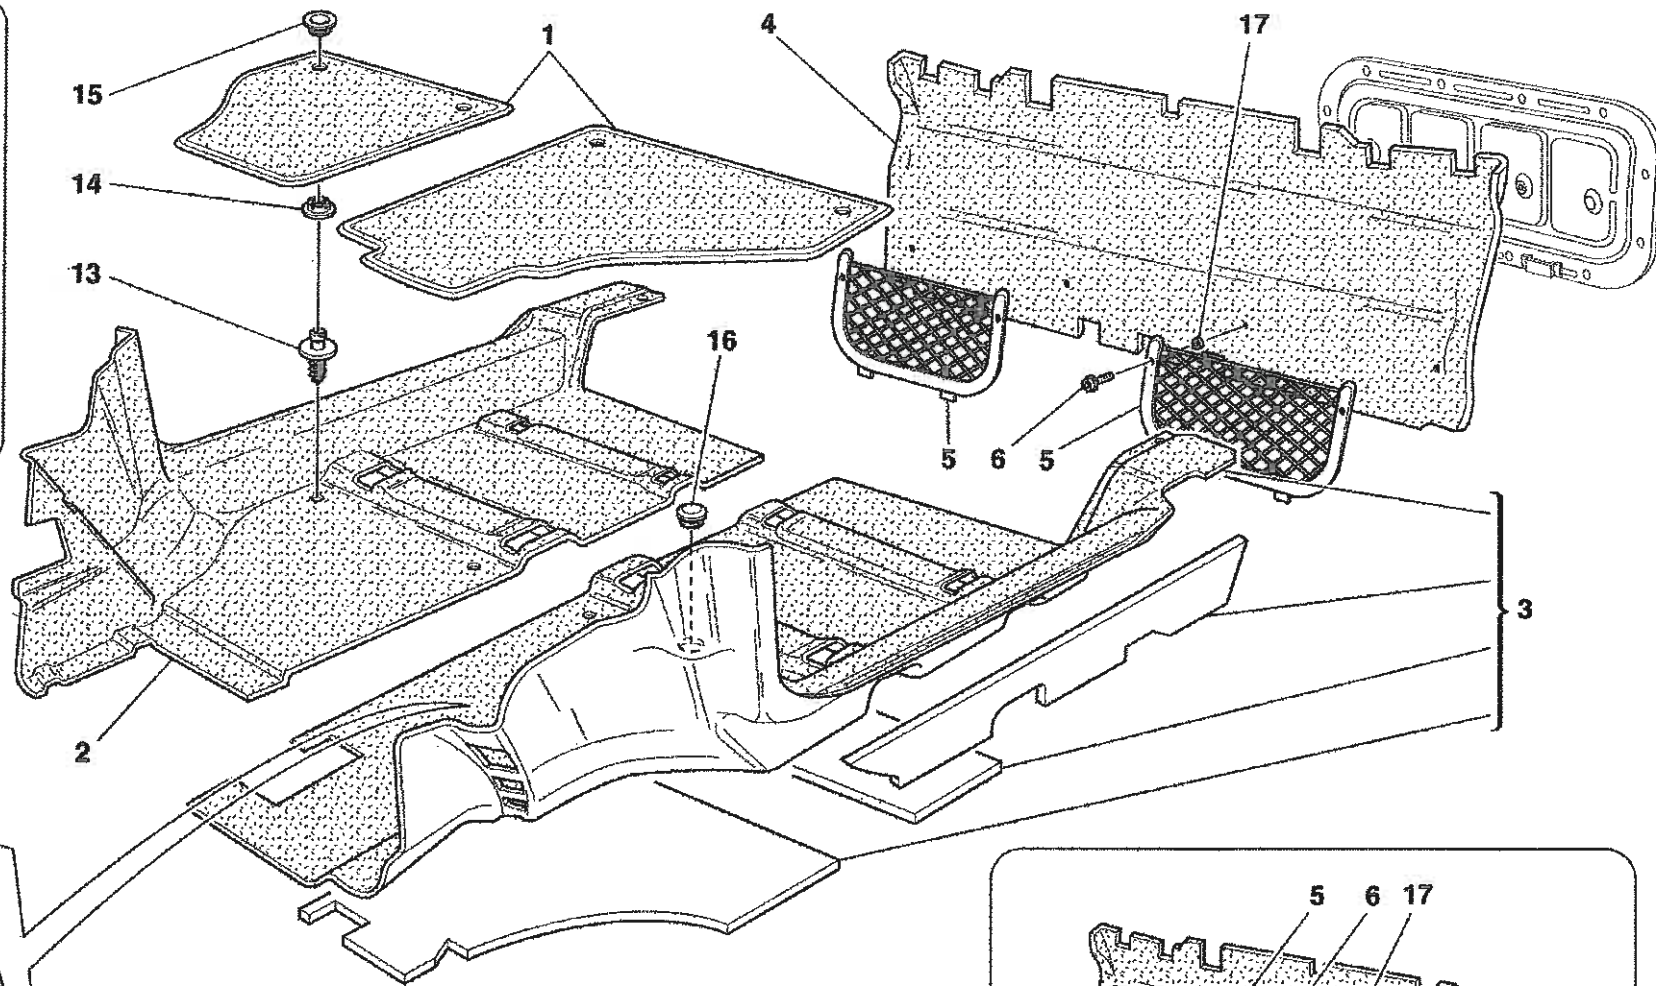

Vale fino alla vett. Nr.127704
Valid till car. Nr.127704

360 Modena - 105 - FRAME - REAR ELEMENTS SUB-GROUPS

Tetto asportabile
Removable top

Vale per AUS
Valid for AUS

GD

**con Estintore
with Extinguisher**