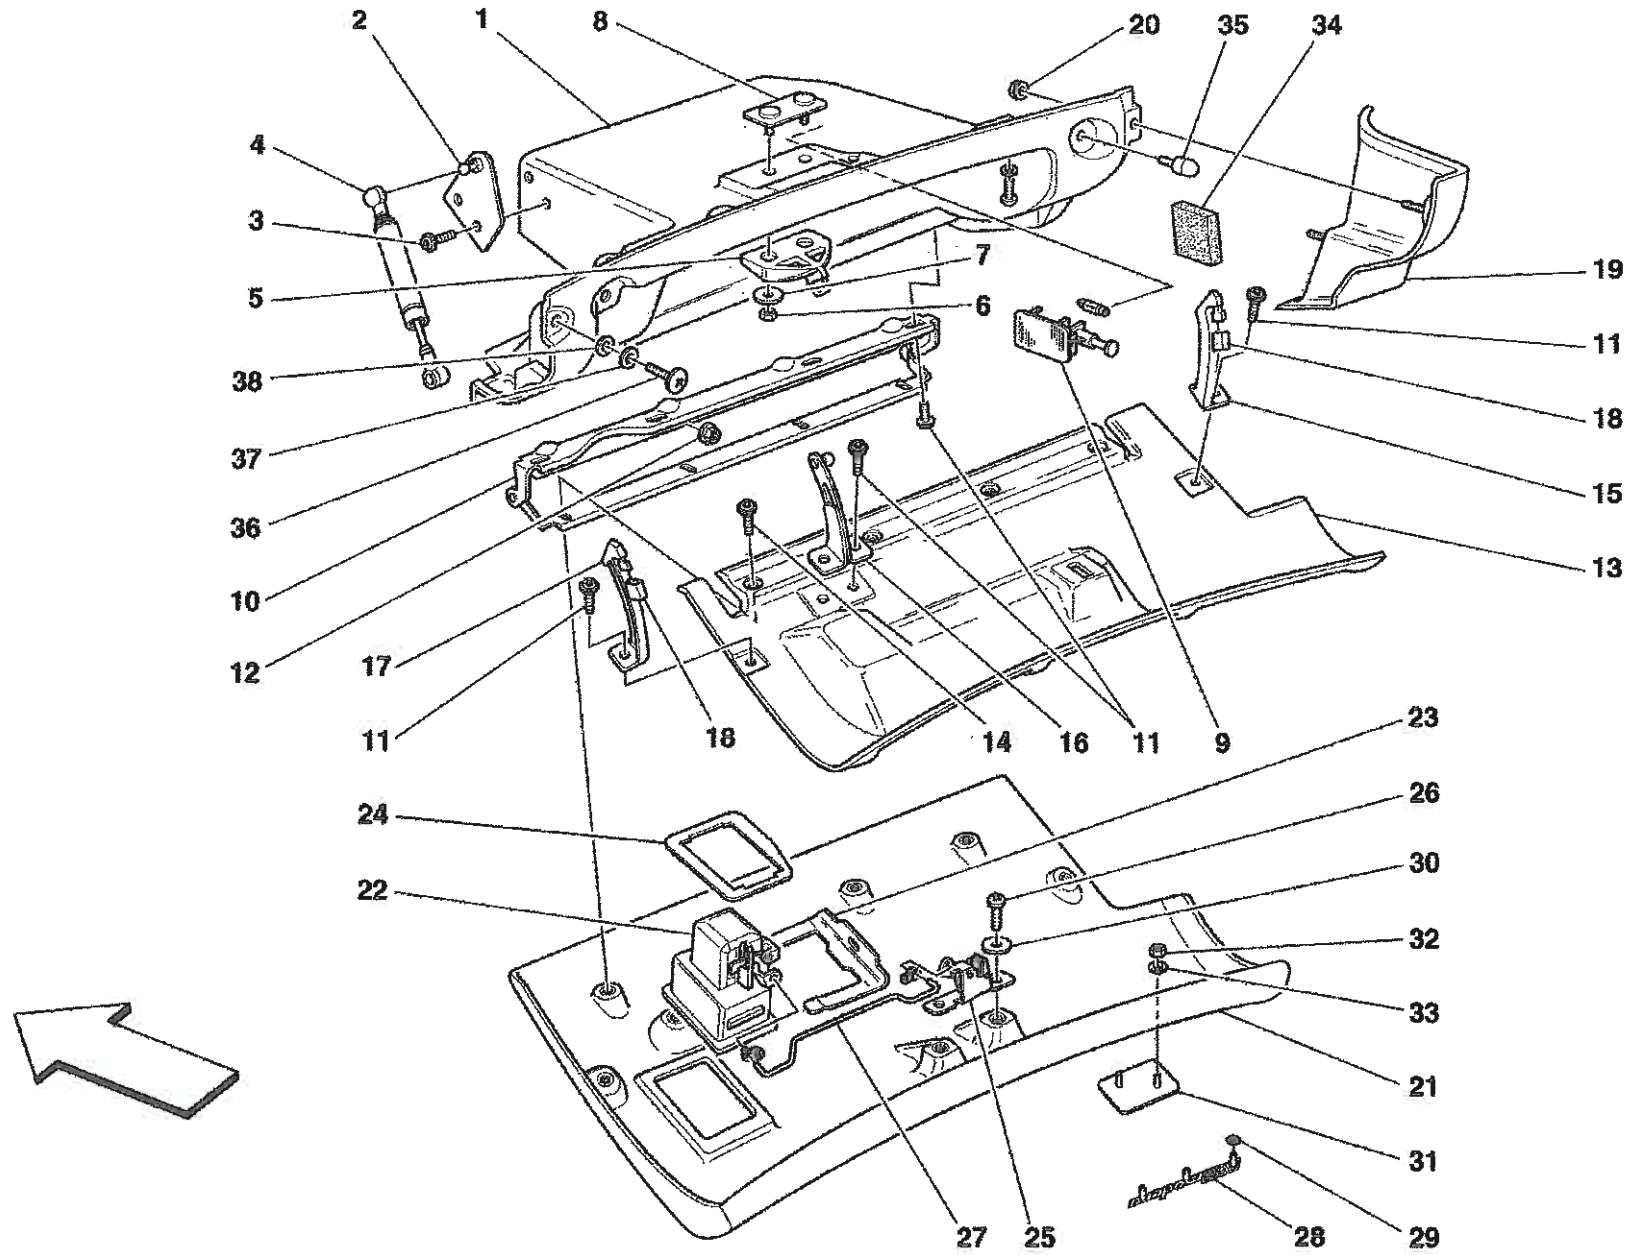

Vale fino alla vett. Ass.Nr. 50086
Valid till car Ass.Nr. 50086

360 Modena - 128 - DASHBOARD DRAWER

360 Modena - 132 - FRONT AND REAR LIGHTS

**-Soluzione superata GD-
-GD old solution-**

GD

**-Versione lavafari-
-Headlight washer version-**