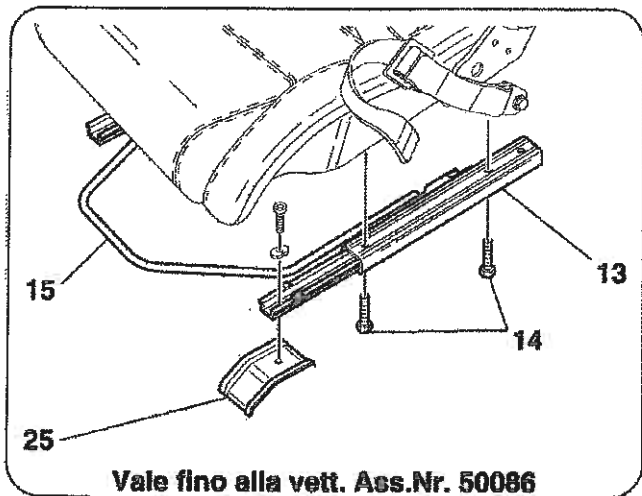

**Versione con una tasca
One pocket version**

VERSIONE CD

360 Modena - 115 - OPENING DEVICES FOR ENGINE BONNET AND GAS DOOR

Vale fino all'Ass. Nr. 52139
Valid till Ass. Nr. 52139

Vale fino alla vett. Nr.127704
Valid till car. Nr.127704