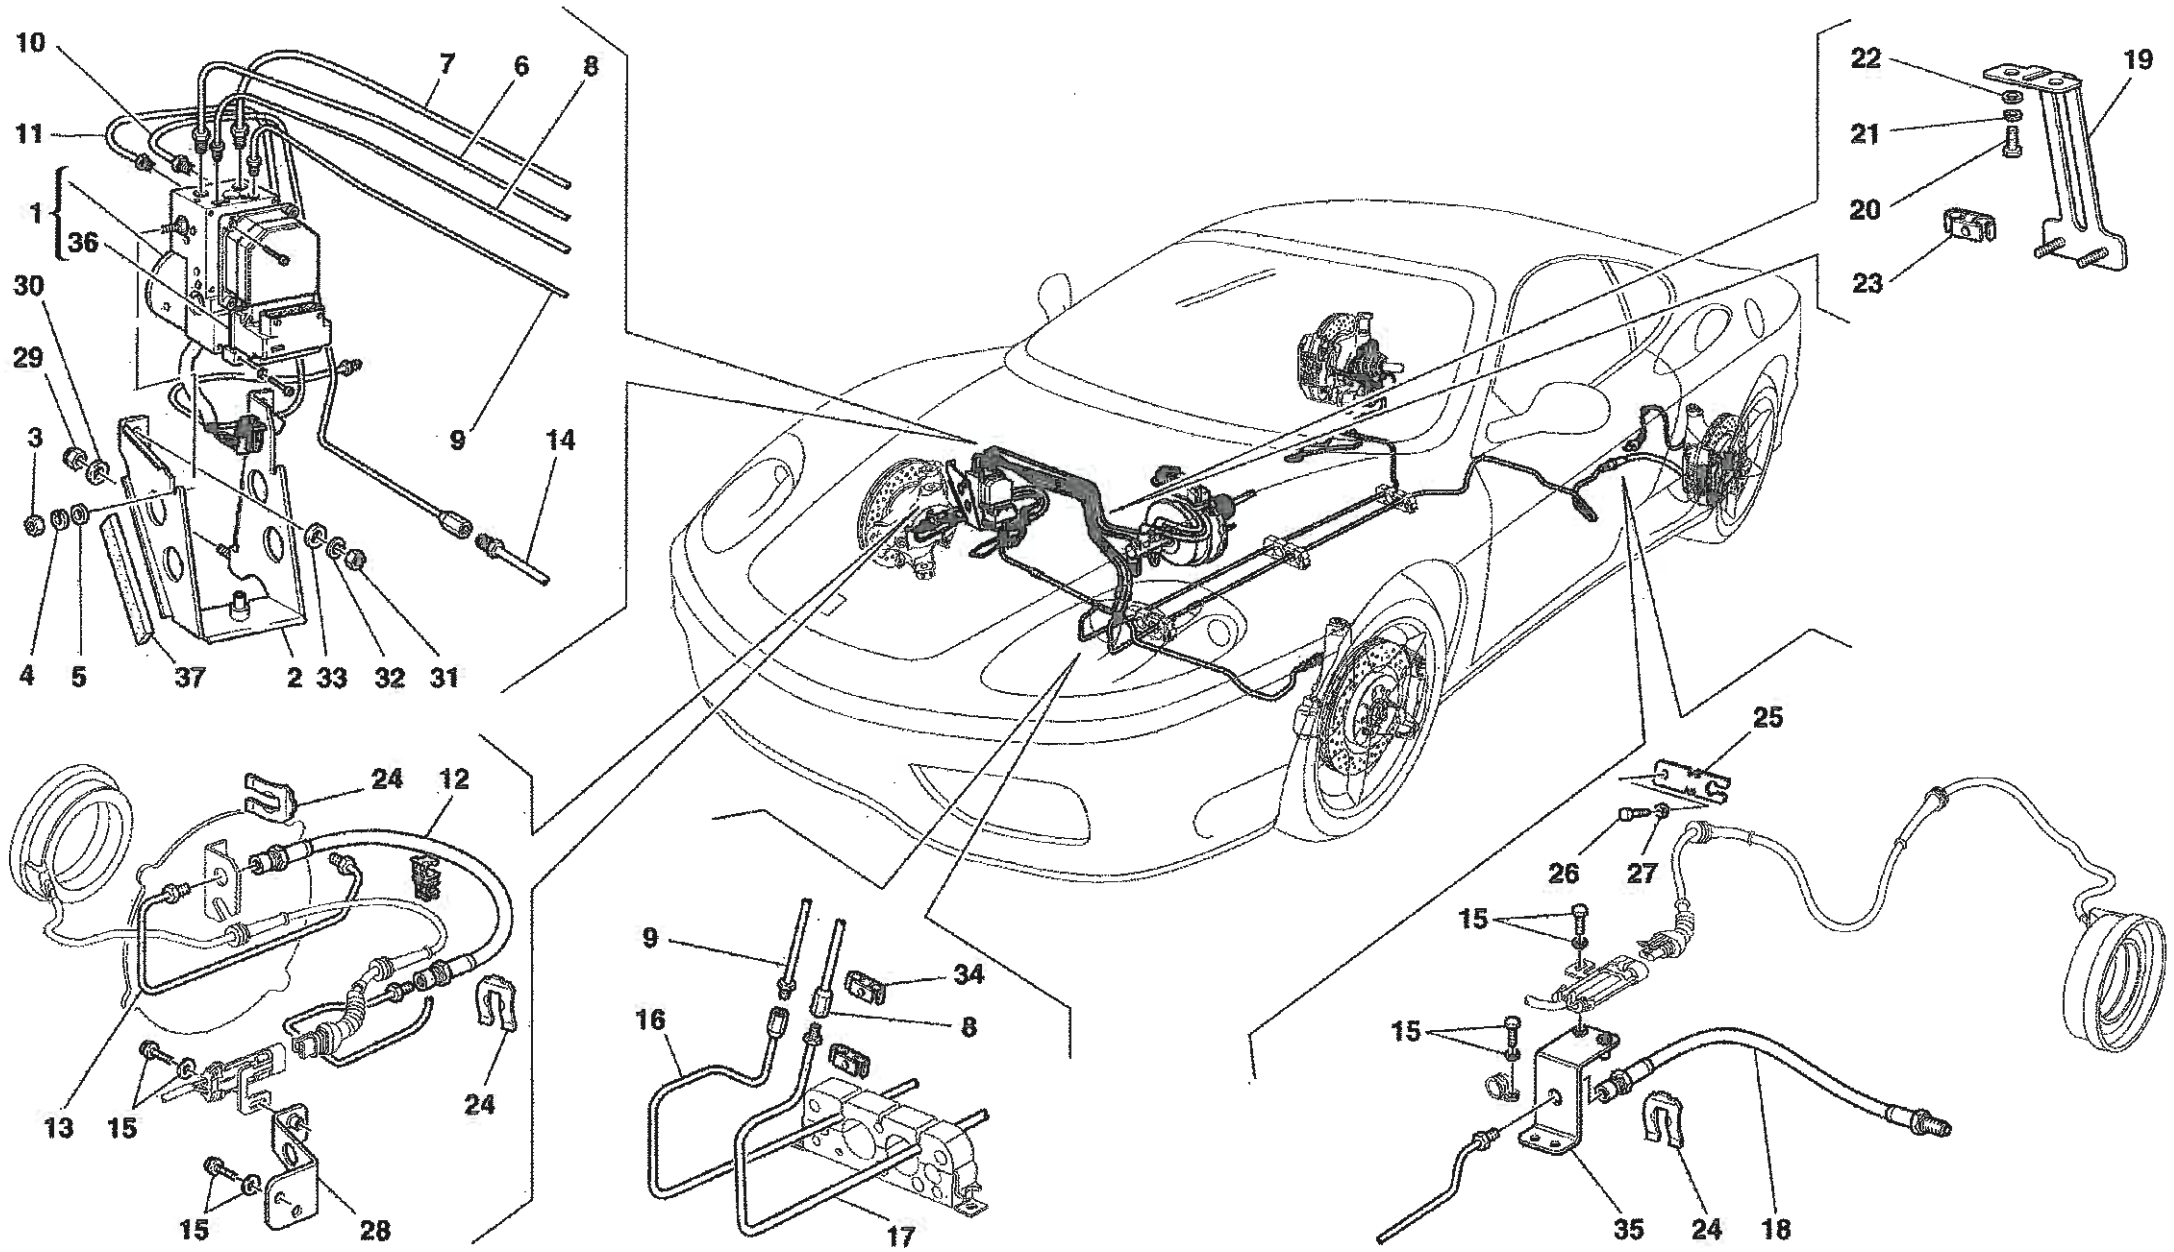

Vale per... Vedi descrizione
Valid for... See description

Soluzione superata
Old solution

**Vale fino all'Ass. Nr. 49527
Valid till Ass. Nr. 49527**

360 Modena - 44 - CALIPERS FOR FRONT AND REAR BRAKES

-Vale fino all'Ass.Nr.39405-
-Valid till Ass.Nr.39405-