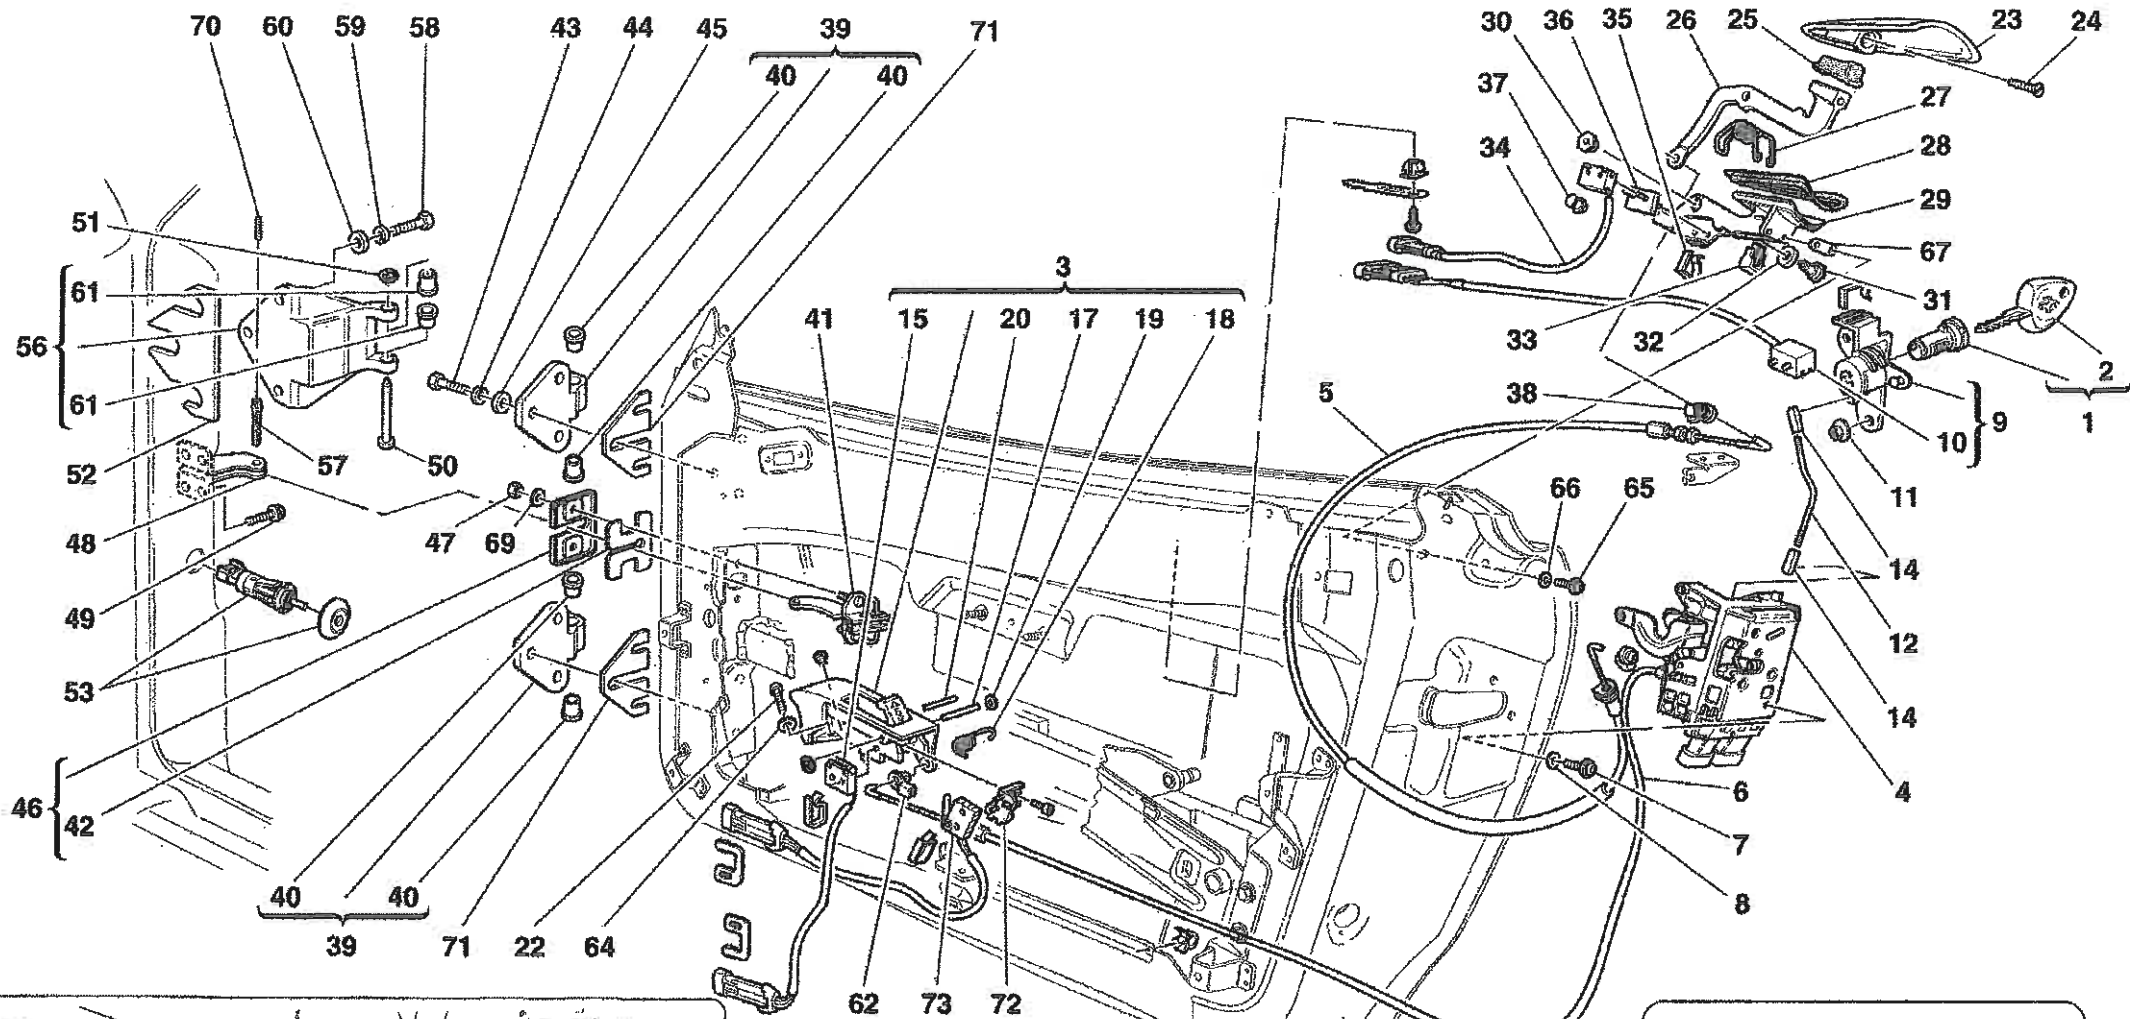

Vale fino all'Ass. Nr. 52139
Valid till Ass. Nr. 52139