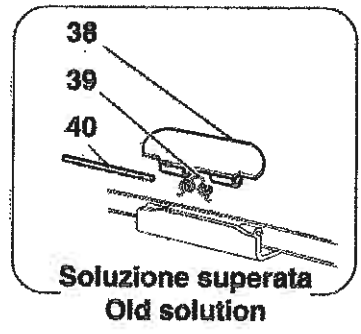

**Versione con una tasca
One pocket version**

VERSIONE CD

360 Modena - 115 - OPENING DEVICES FOR ENGINE BONNET AND GAS DOOR

Vale fino all'Ass. Nr. 52139
Valid till Ass. Nr. 52139

Vale fino alla vett. Nr.127704
Valid till car. Nr.127704