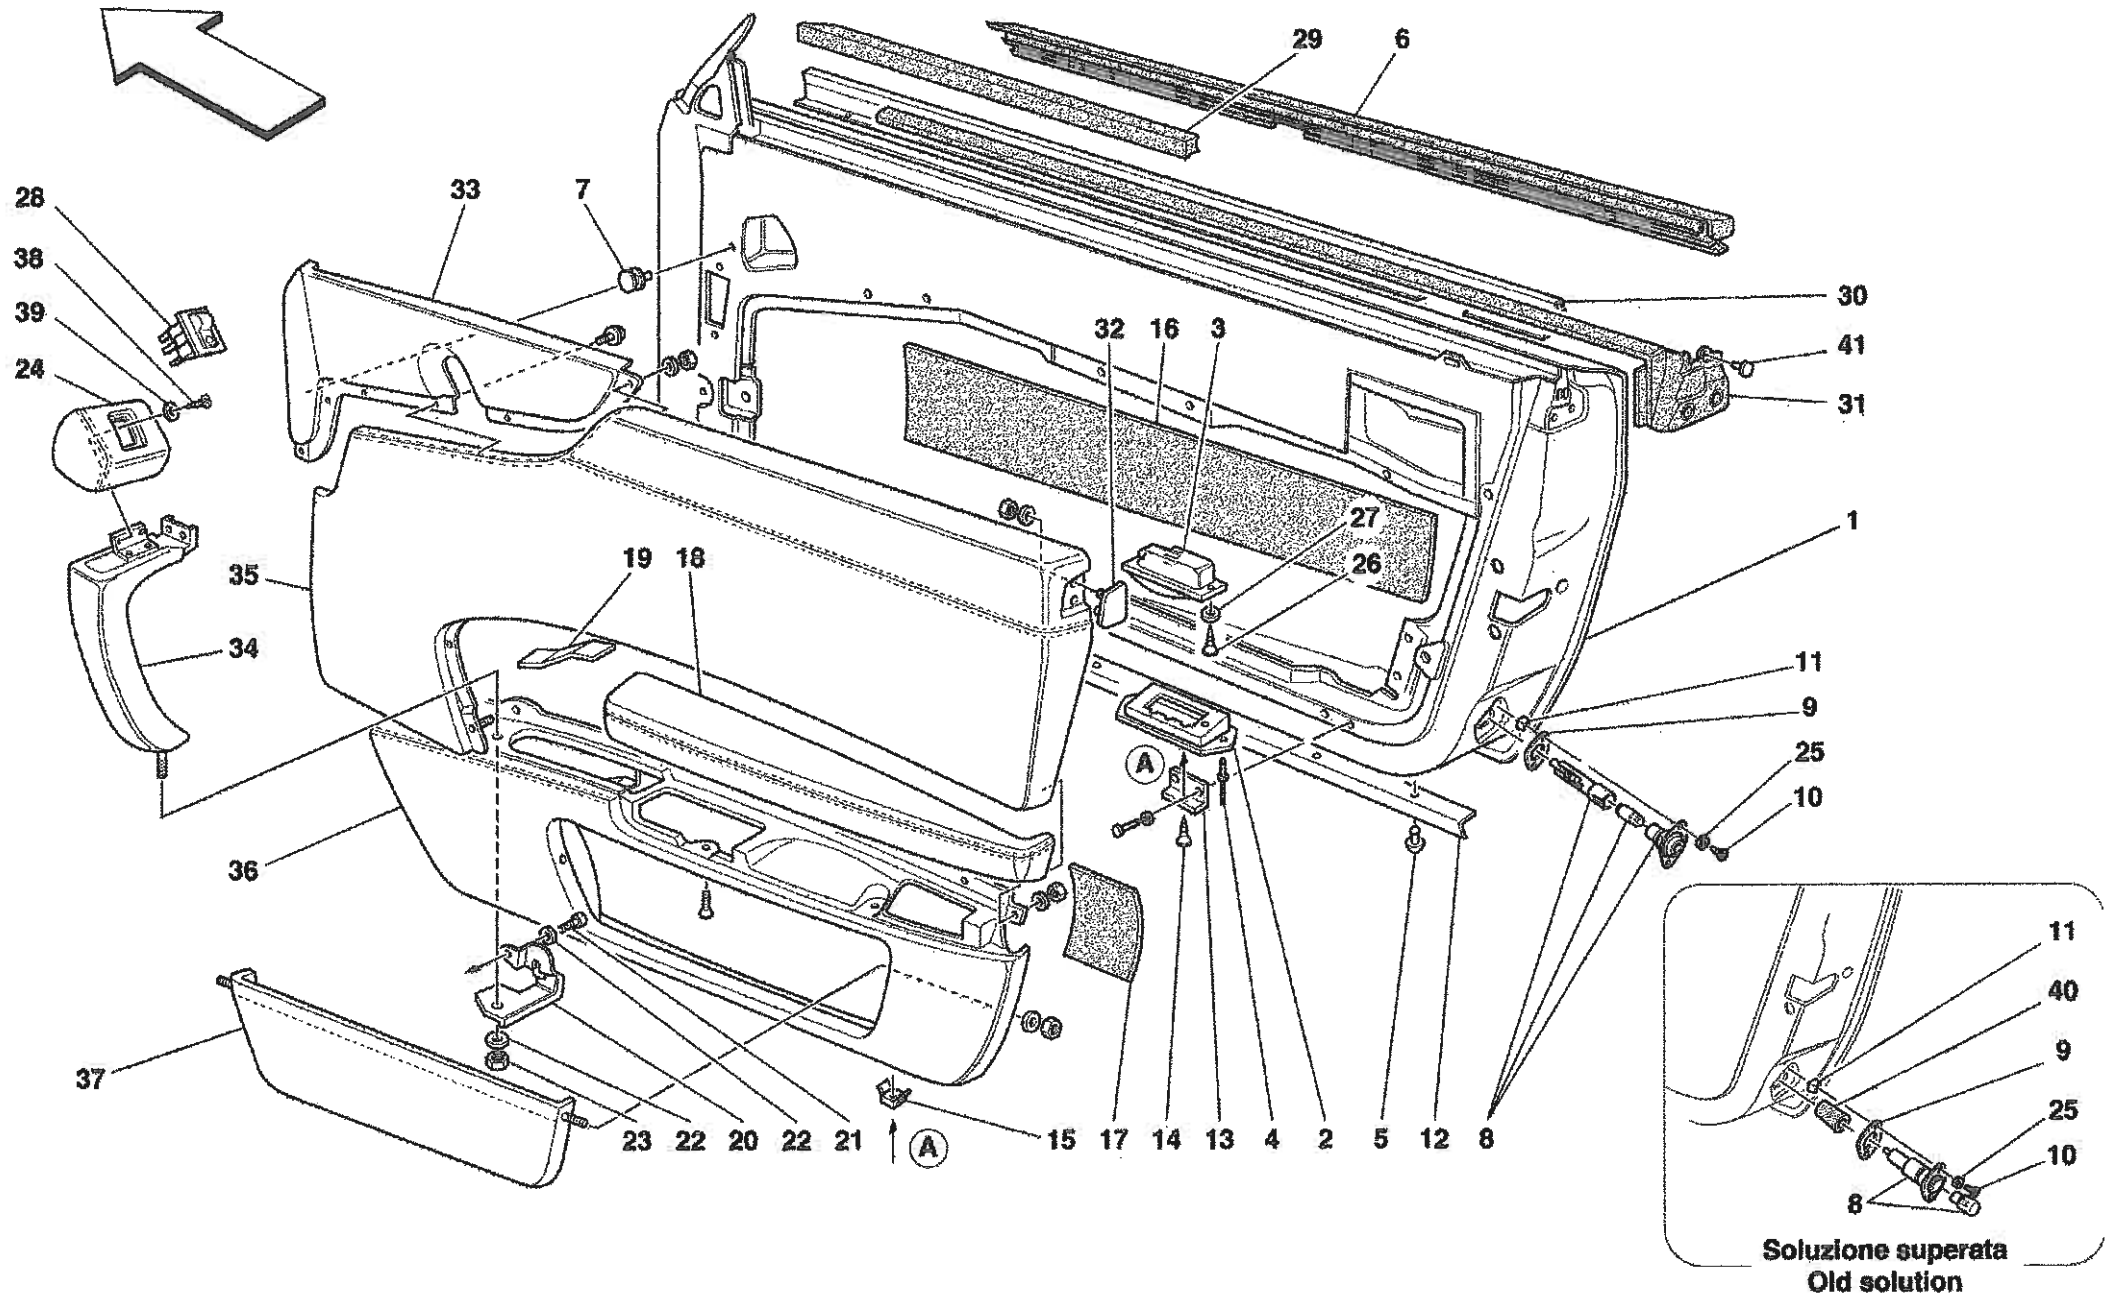

550 Maranello - 118 - DOORS - FRAMEWORKS AND COVERINGS