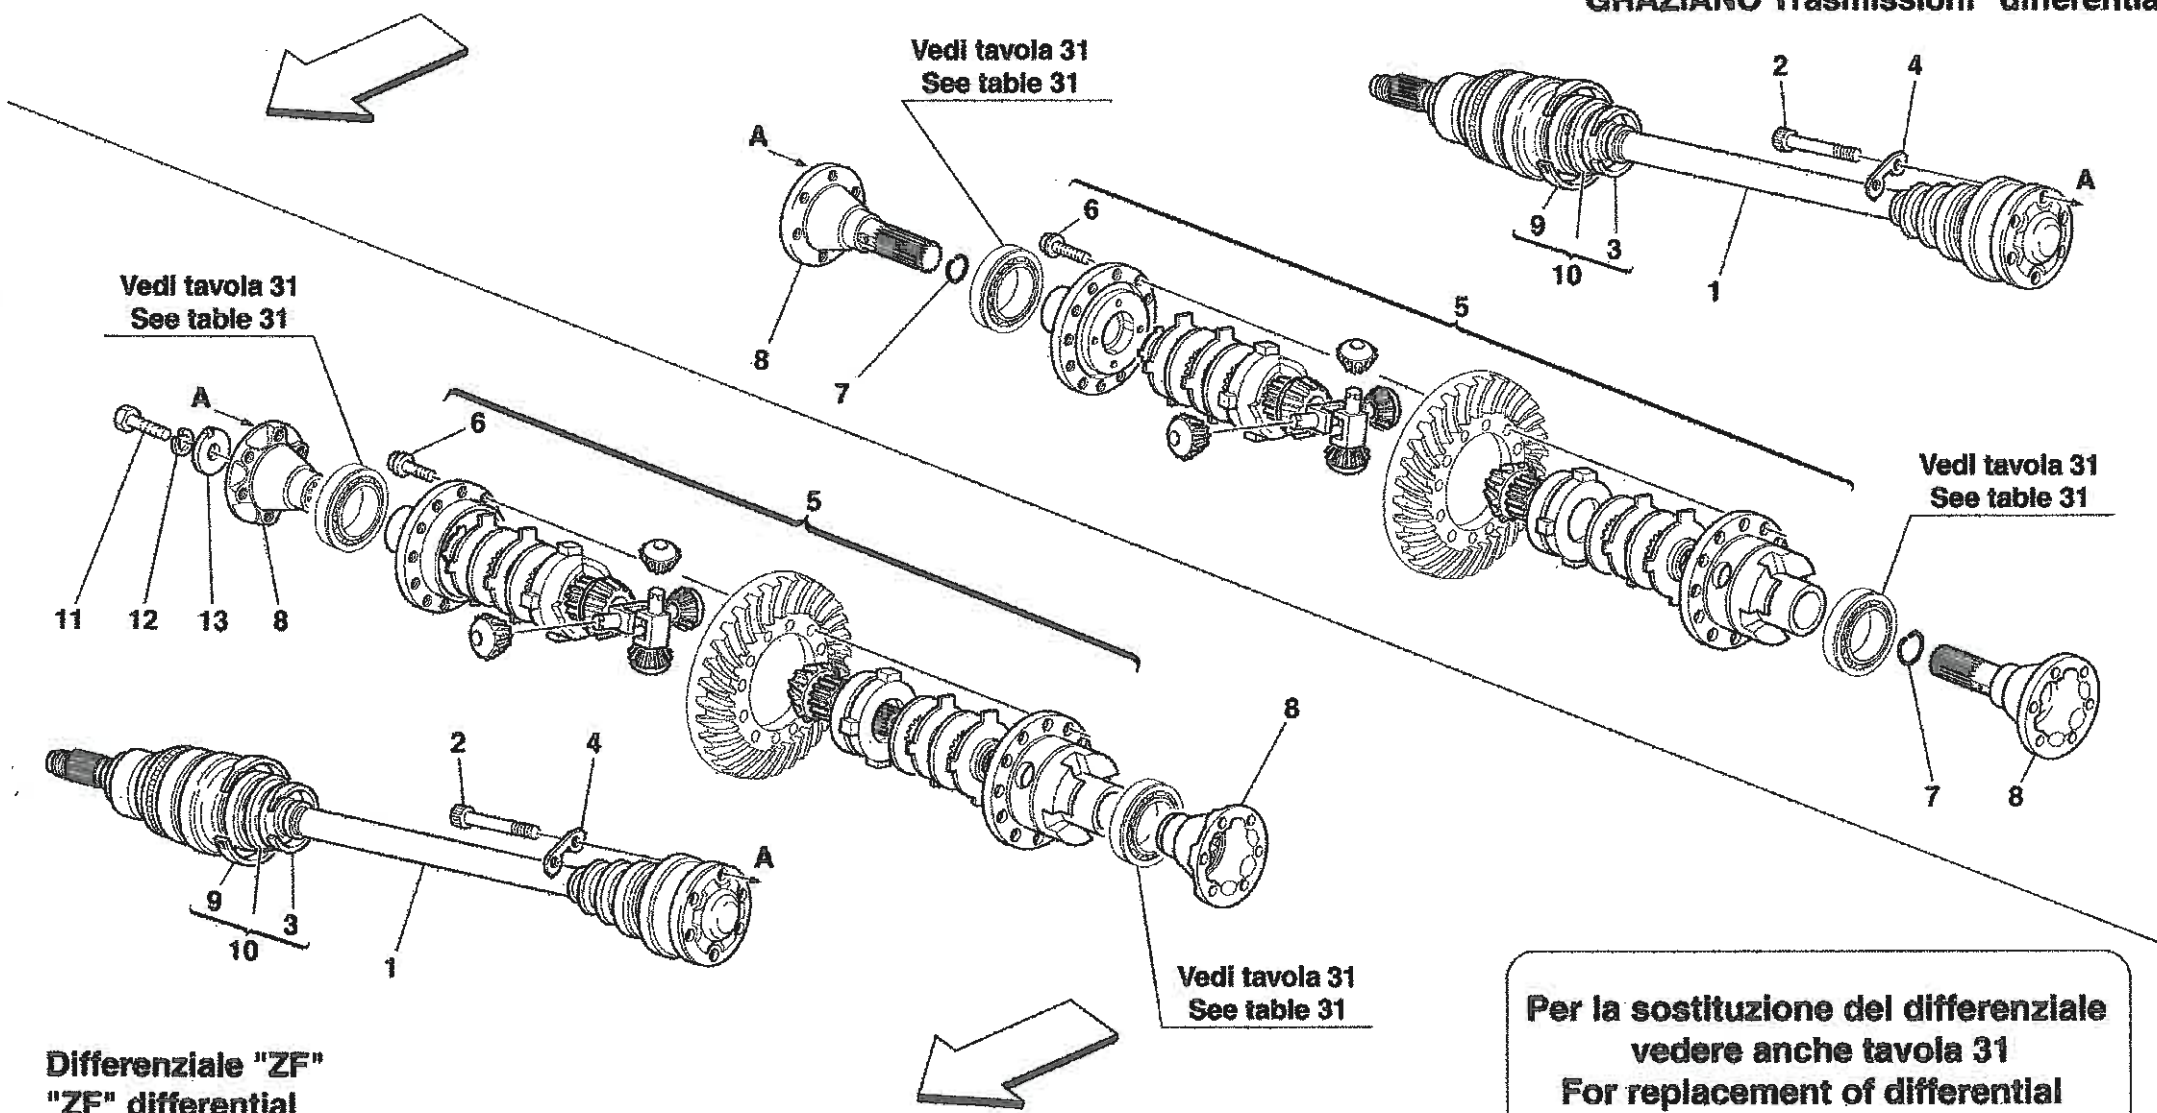

Differenziale "GRAZIANO Trasmissioni"
"GRAZIANO Trasmissioni" differential

Differenziale "ZF"
"ZF" differential

**Per la sostituzione del differenziale
vedere anche tavola 31
For replacement of differential
see also table 31**