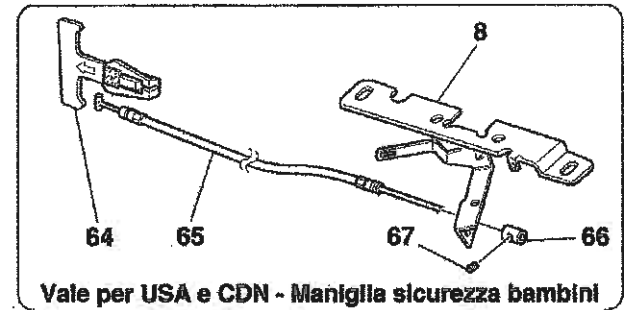

550 Maranello - 114 - ROOF PANEL UPHOLSTERY AND ACCESSORIES

550 Maranello - 116 - ENGINE BONNET

Vale fino alla vett. Ass. Nr. 42805
Valid till car Ass. Nr. 42805

Vale per USA e CDN - Maniglia sicurezza bambini
Valid for USA and CDN - Children safety handle