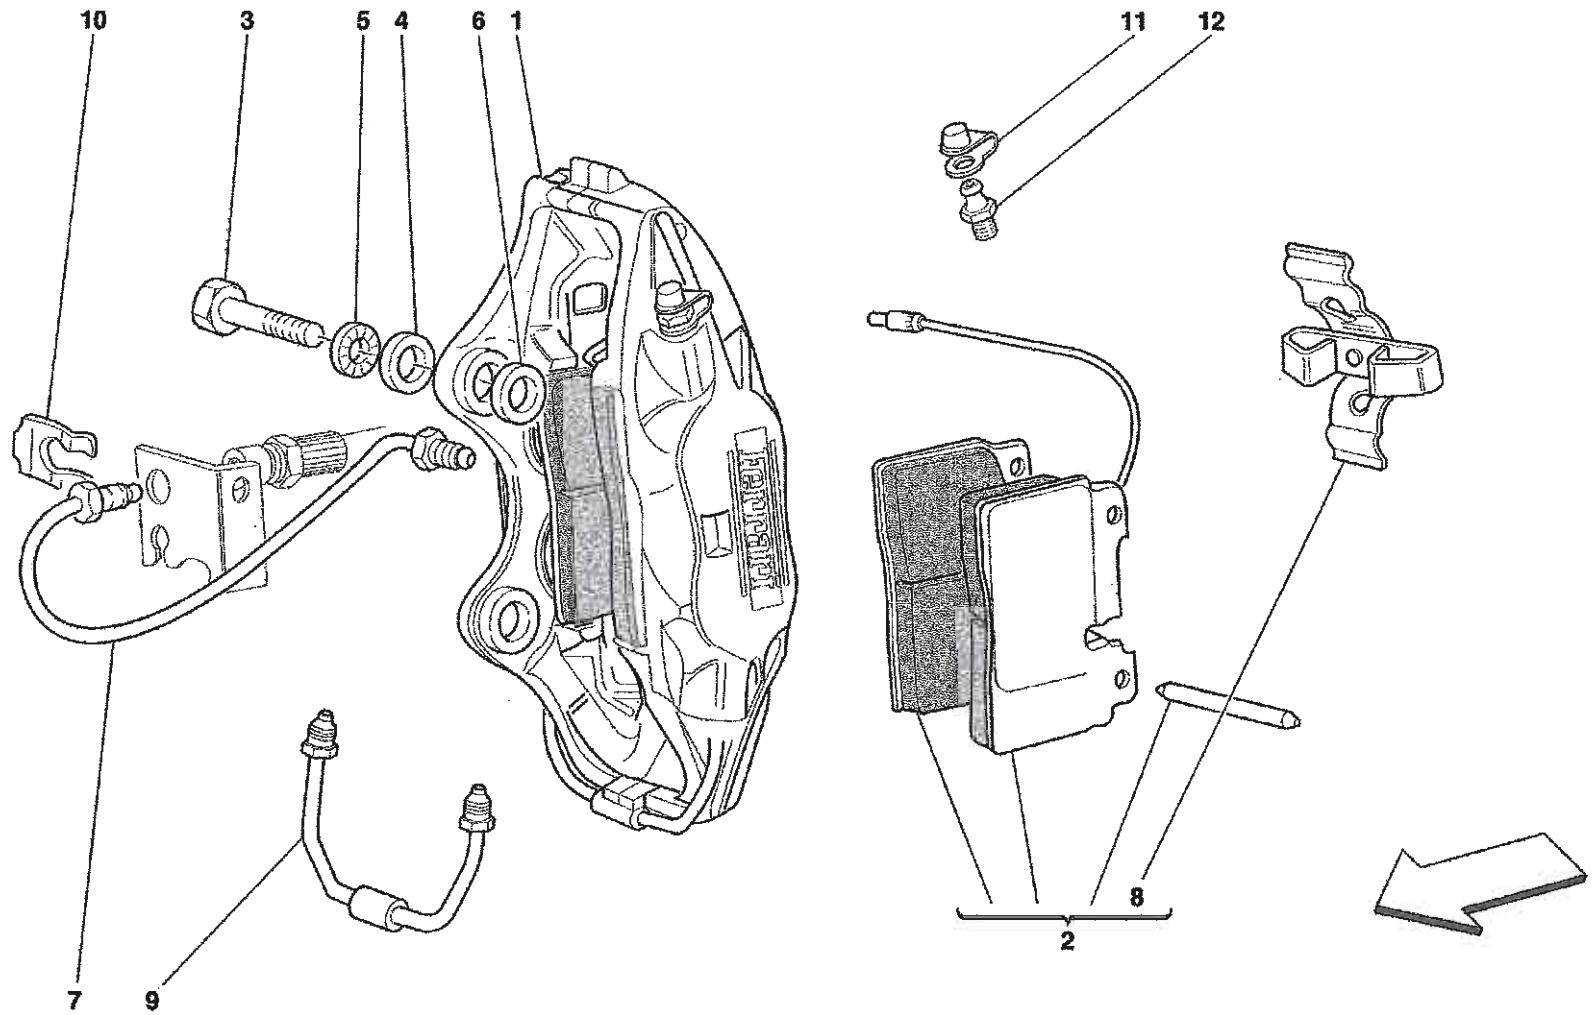

Vale fino alla vett. Ass. Nr. 33563
Valid till car Ass. Nr. 33563

Vale dalla vett. Ass. Nr. 33564
Valid from car Ass. Nr. 33564

550 Maranello - 42 - CONTROL UNIT AND HYDRAULIC EQUIPMENT FOR ABS/ASR SYSTEM