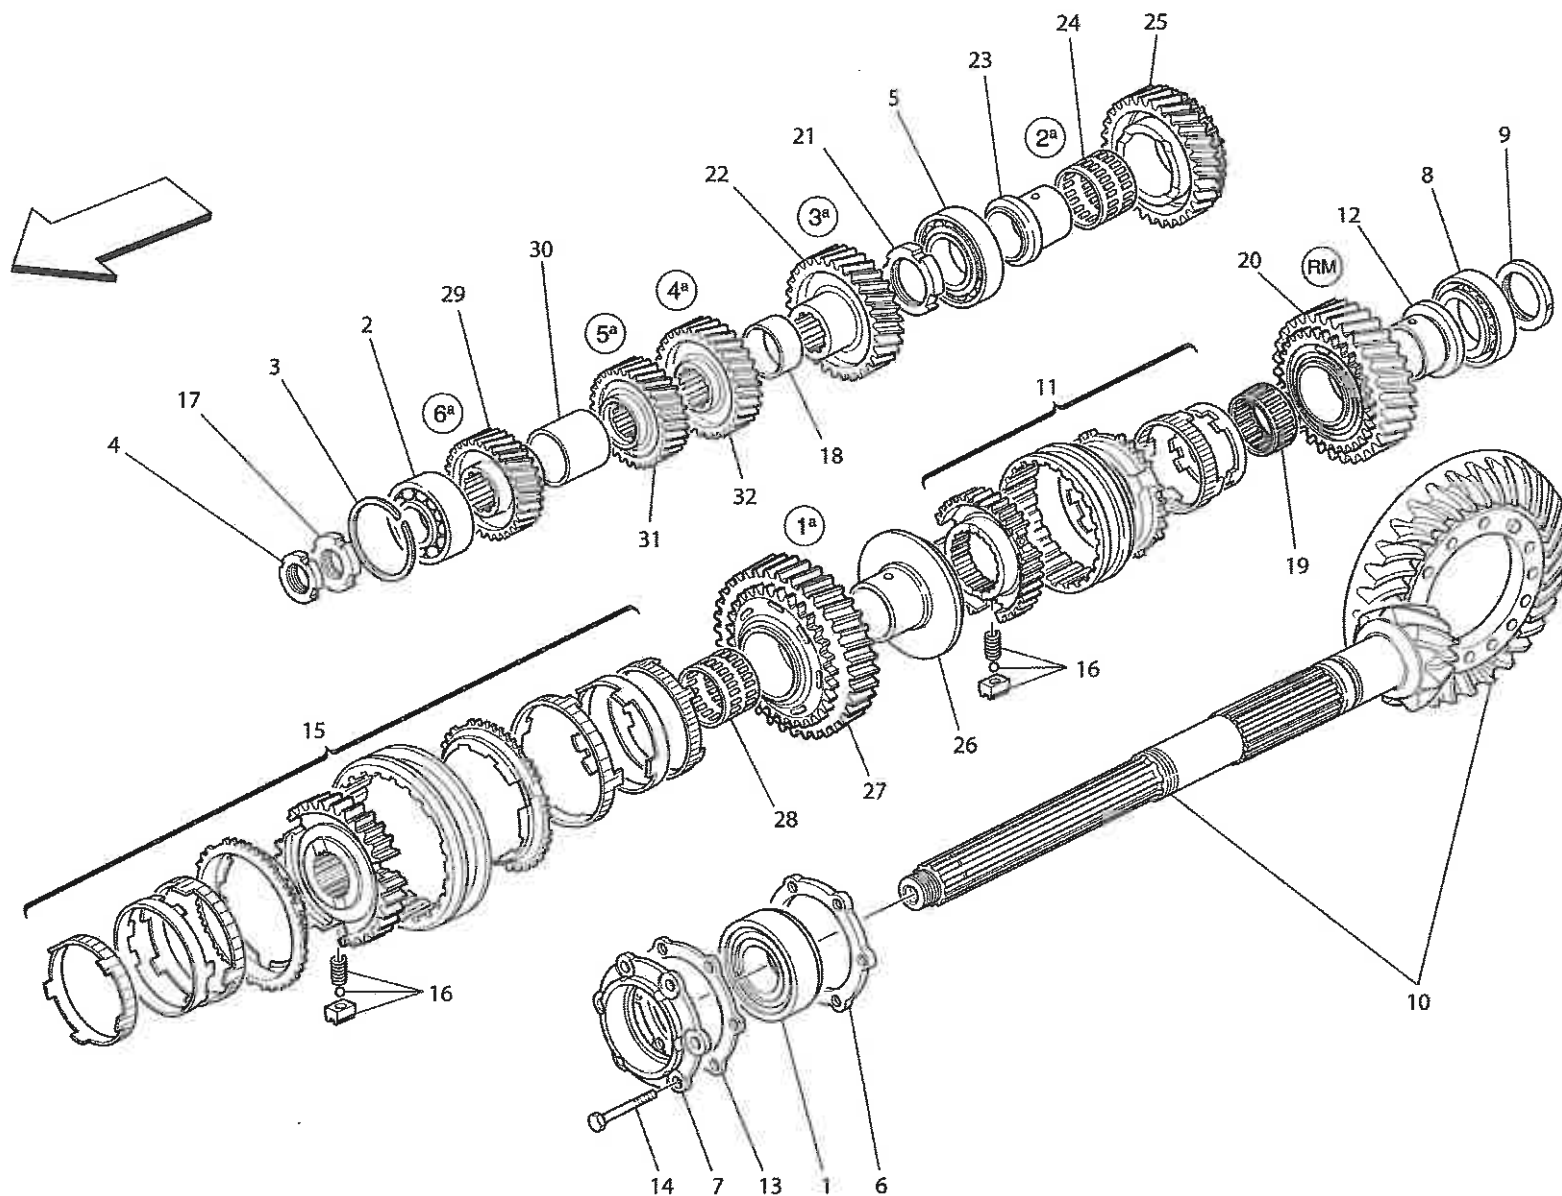

Ricambi > 0028 - LAY SHAFT GEARS