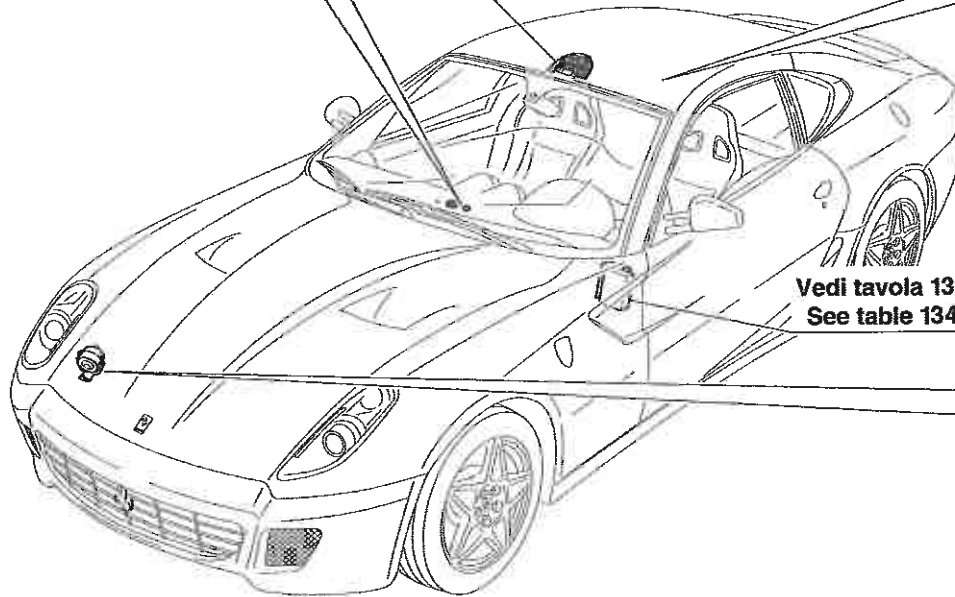

Ricambi > 0136 - TRUNK BOTTOM CONTROL STATIONS

Ricambi > 0137 - ANTI-THEFT ELECTRICAL BOARDS AND DEVICES

Vedi tavola 113
See table 113

Vale per GB
Valid for GB

Vedi tavola 134
See table 134

Ricambi > 0138 - STEREO EQUIPMENT