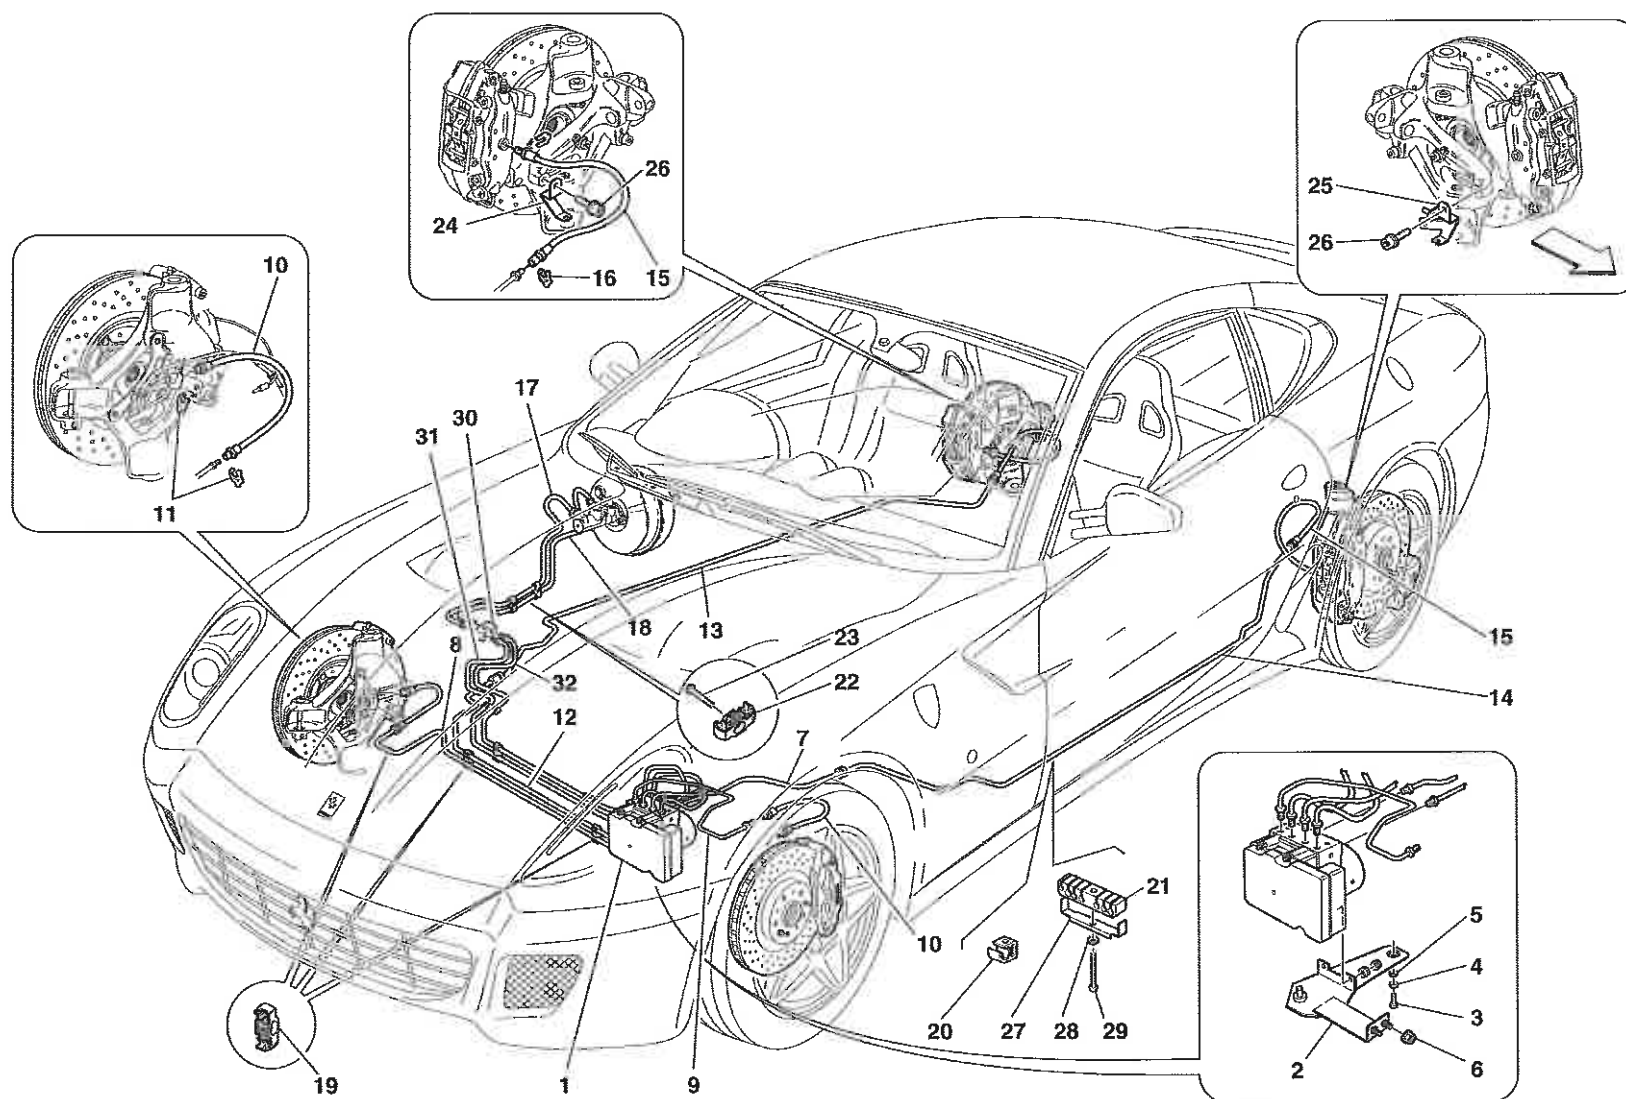

Ricambi > 0037 - F1 CLUTCH HYDRAULIC CONTROL -Valid for F1-

Ricambi > 0039 - BRAKE SYSTEM -Not for GD-

Ricambi > 0040 - BRAKE SYSTEM -Valid for GD-

Ricambi > 0041 - CALIPER FOR FRONT BRAKE

Modello: 599 GTB Fiorano