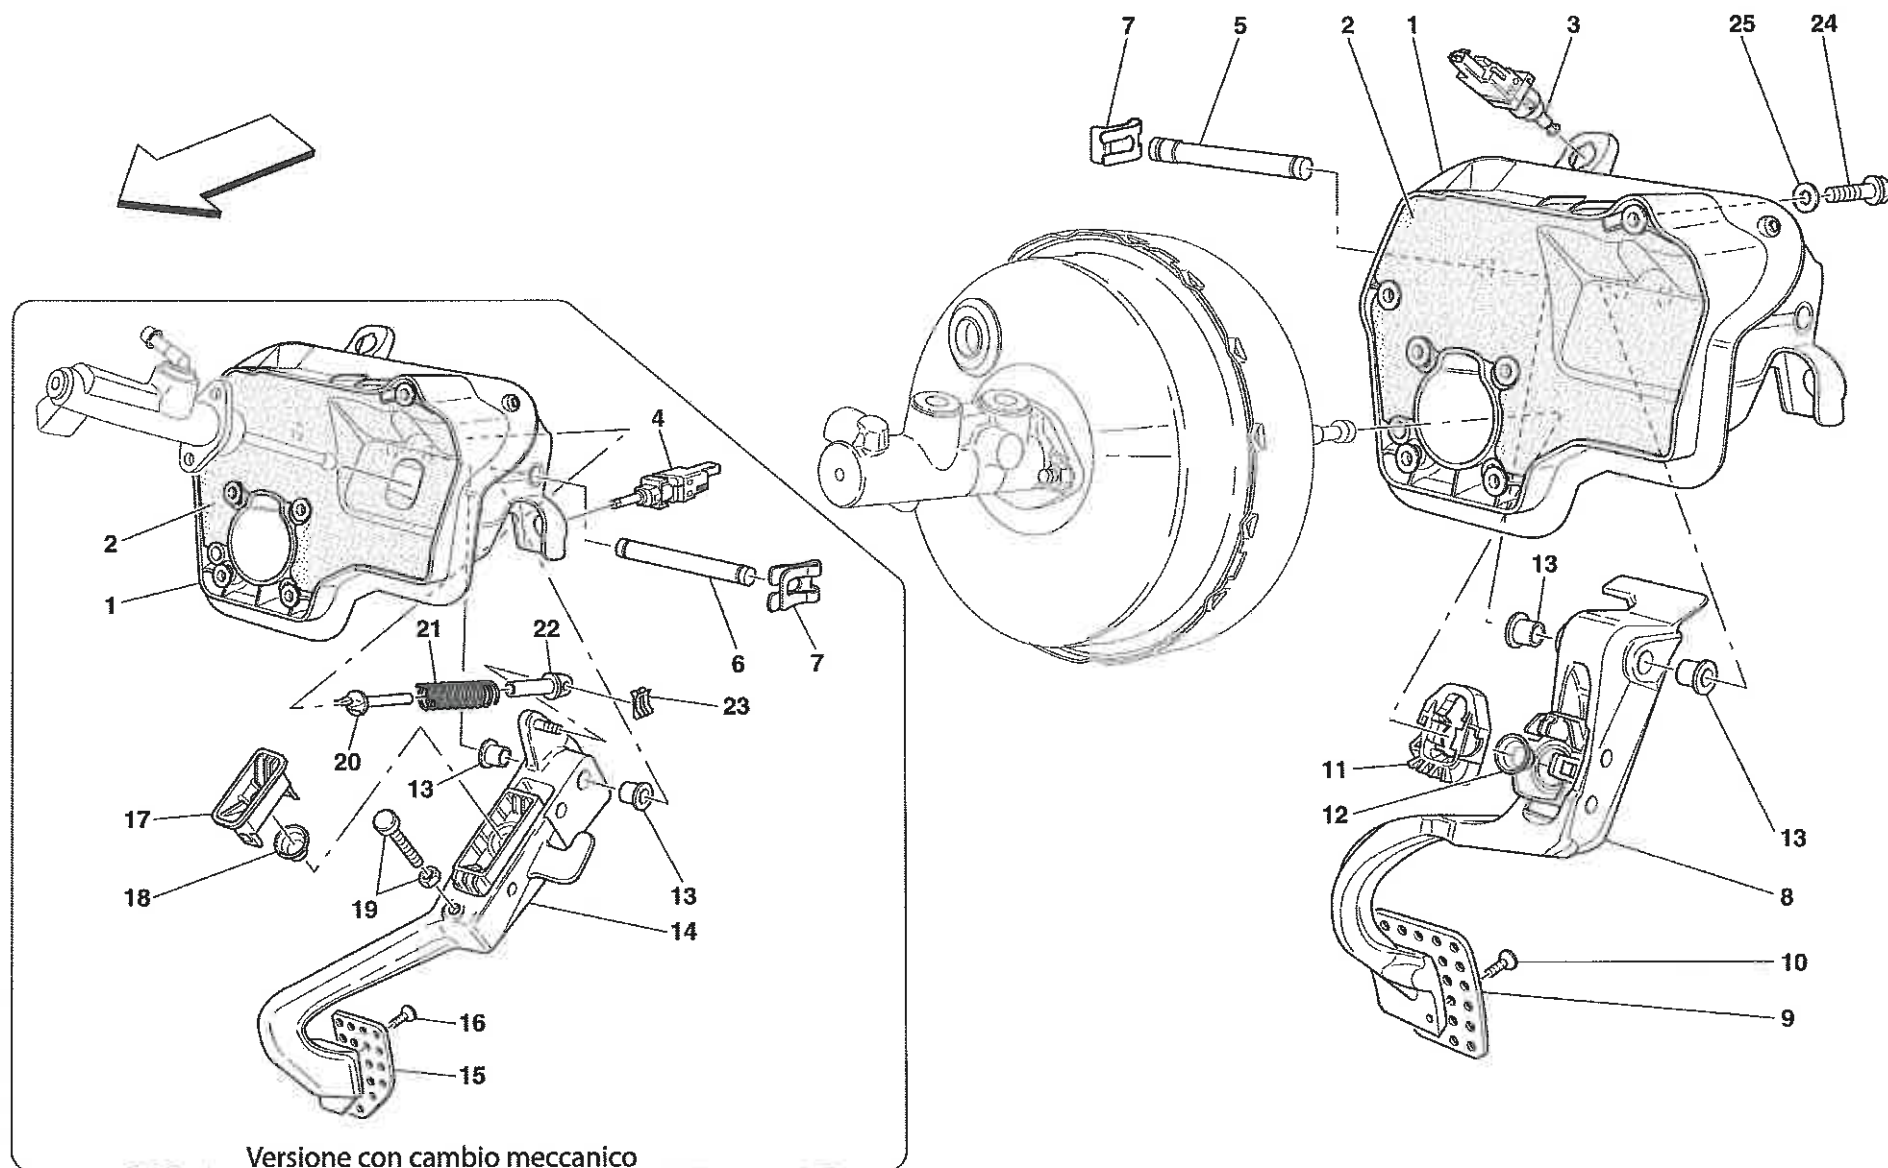

Ricambi > 0036 - PEDALS

Versione con cambio meccanico
Mechanical transmission version