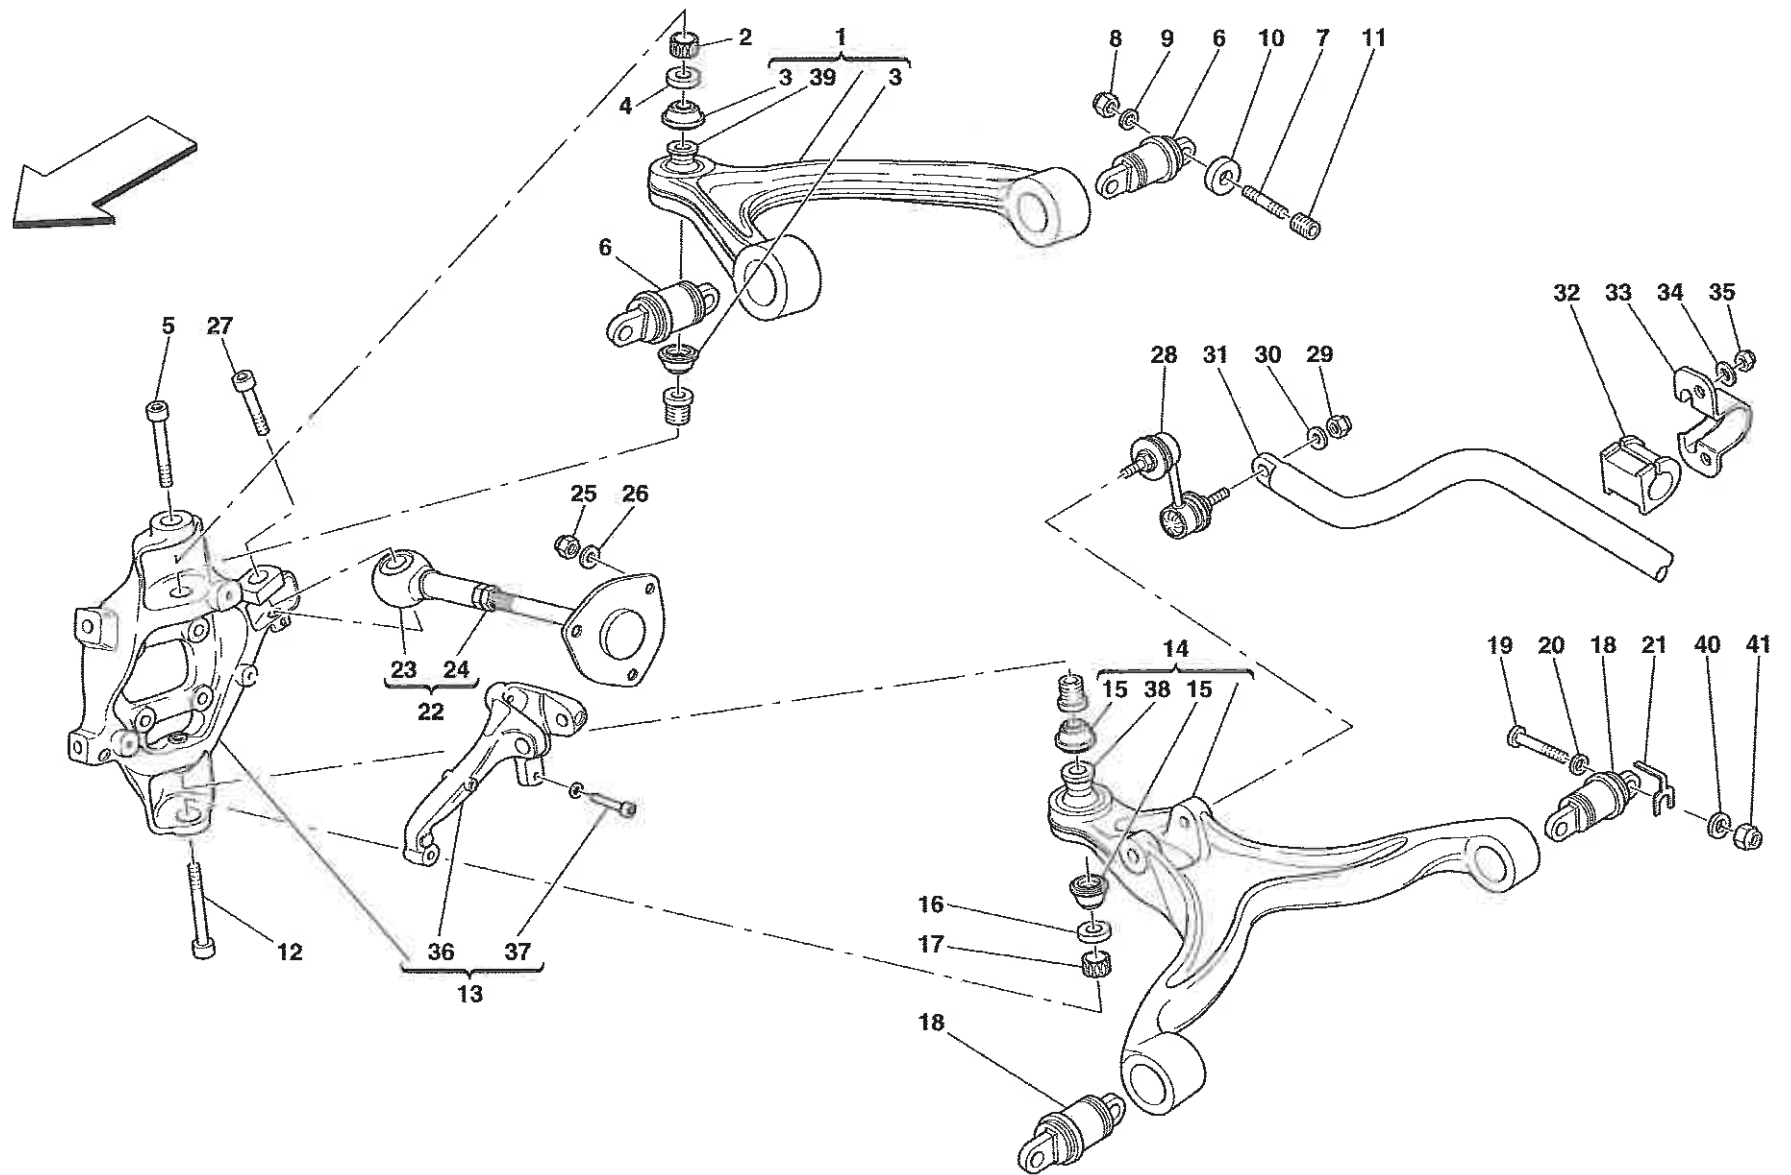

Ricambi > 0050 - REAR SUSPENSION - WISHBONES AND STABILIZER BAR