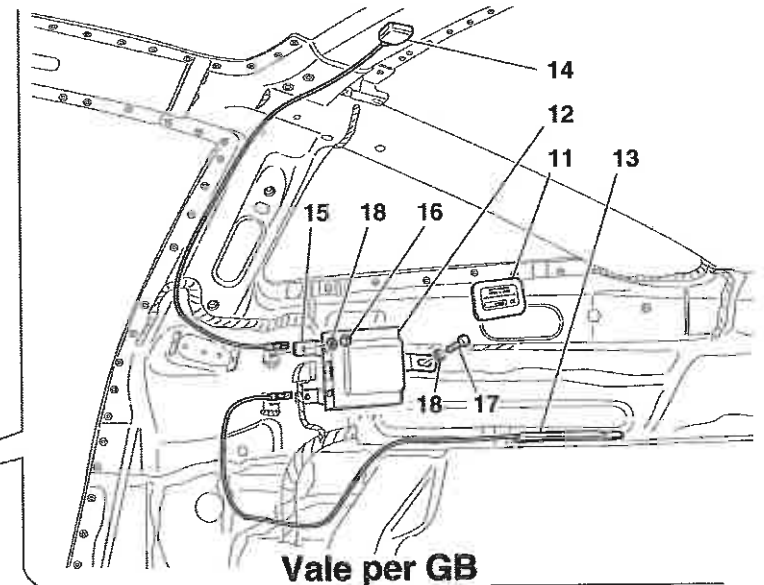

Ricambi > 0136 - TRUNK BOTTOM CONTROL STATIONS

Ricambi > 0137 - ANTI-THEFT ELECTRICAL BOARDS AND DEVICES

Vedi tavola 113
See table 113

Vale per GB
Valid for GB

Vedi tavola 134
See table 134

Ricambi > 0138 - STEREO EQUIPMENT