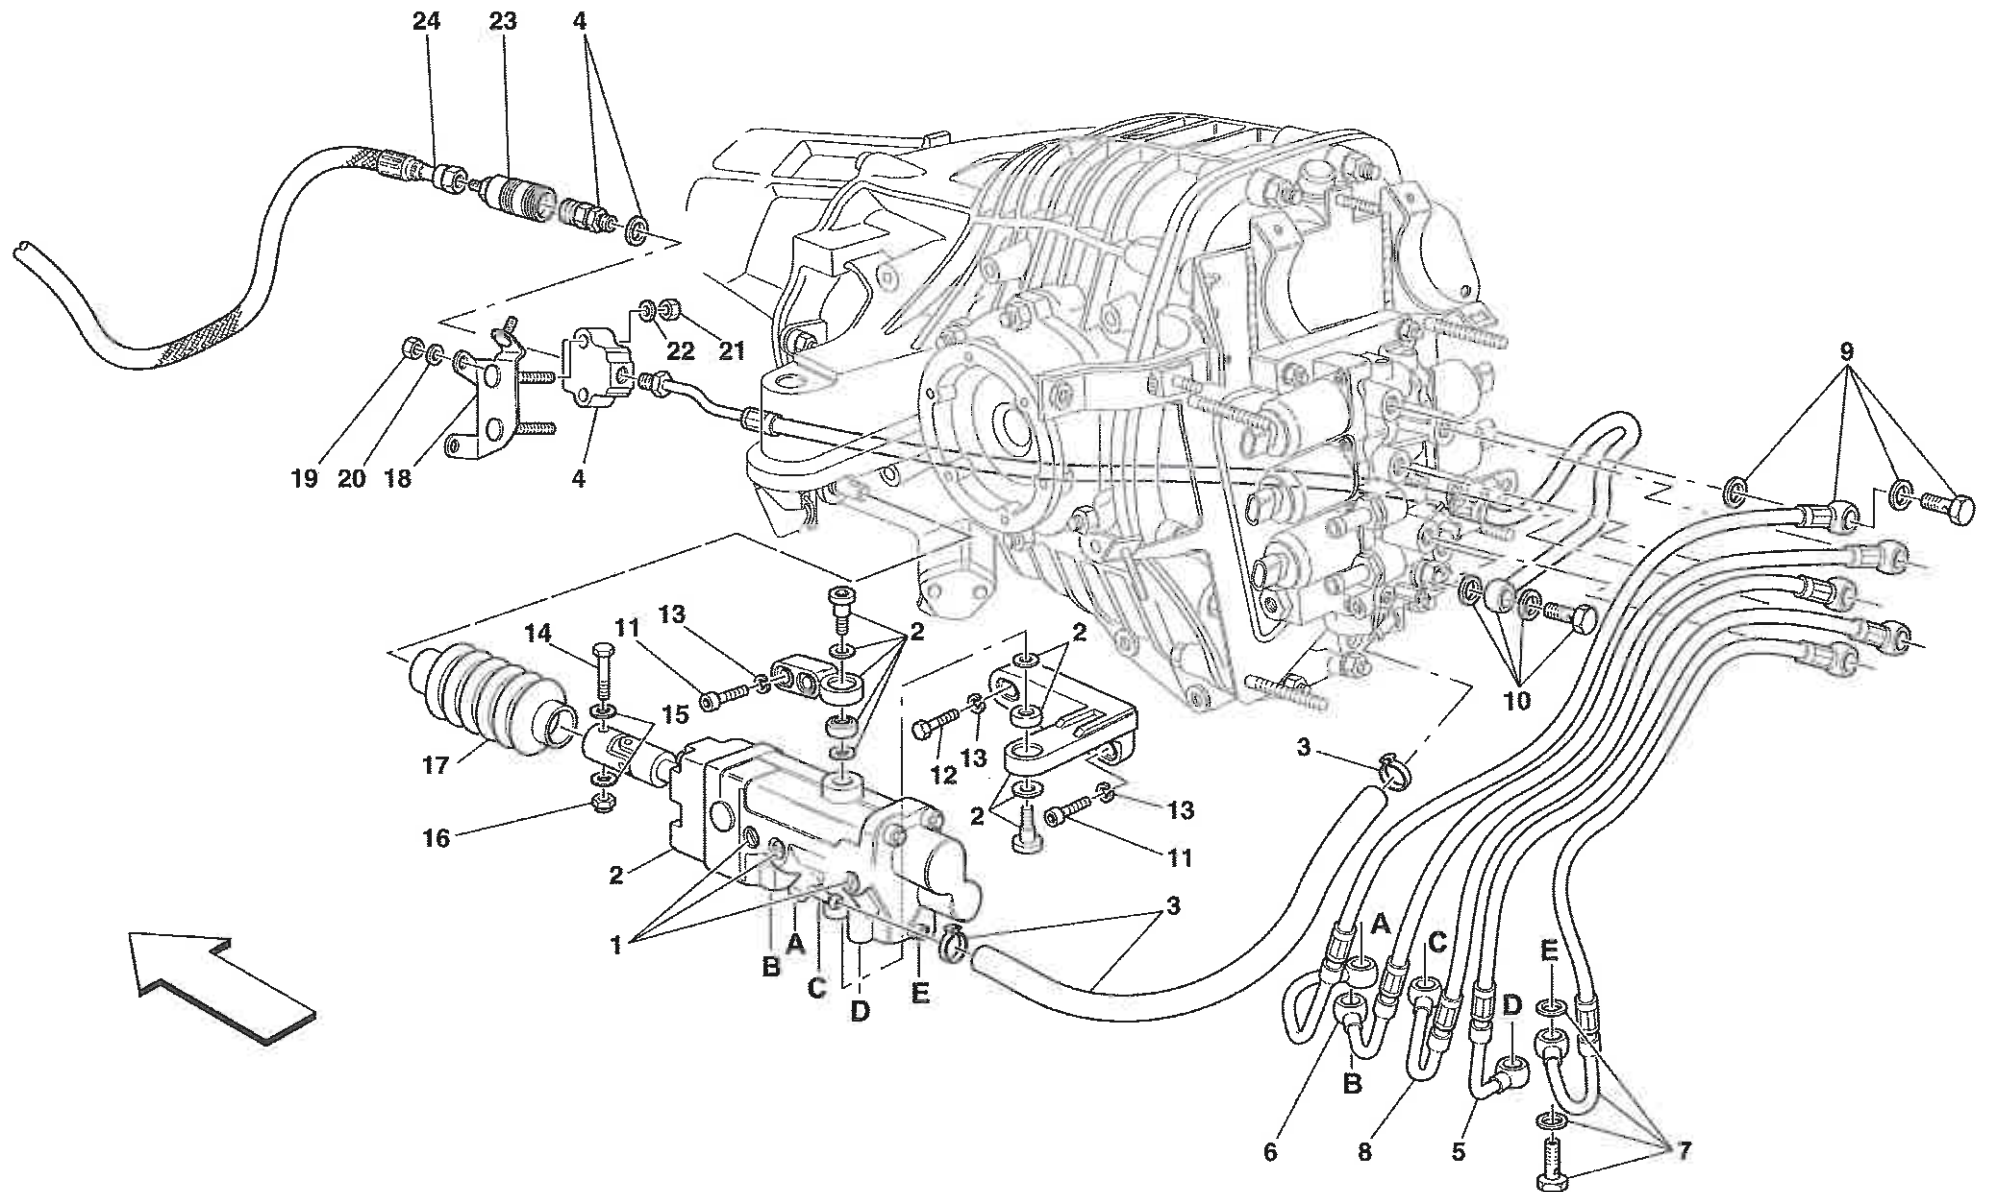

Ricambi > 0037 - F1 CLUTCH HYDRAULIC CONTROL -Valid for F1-