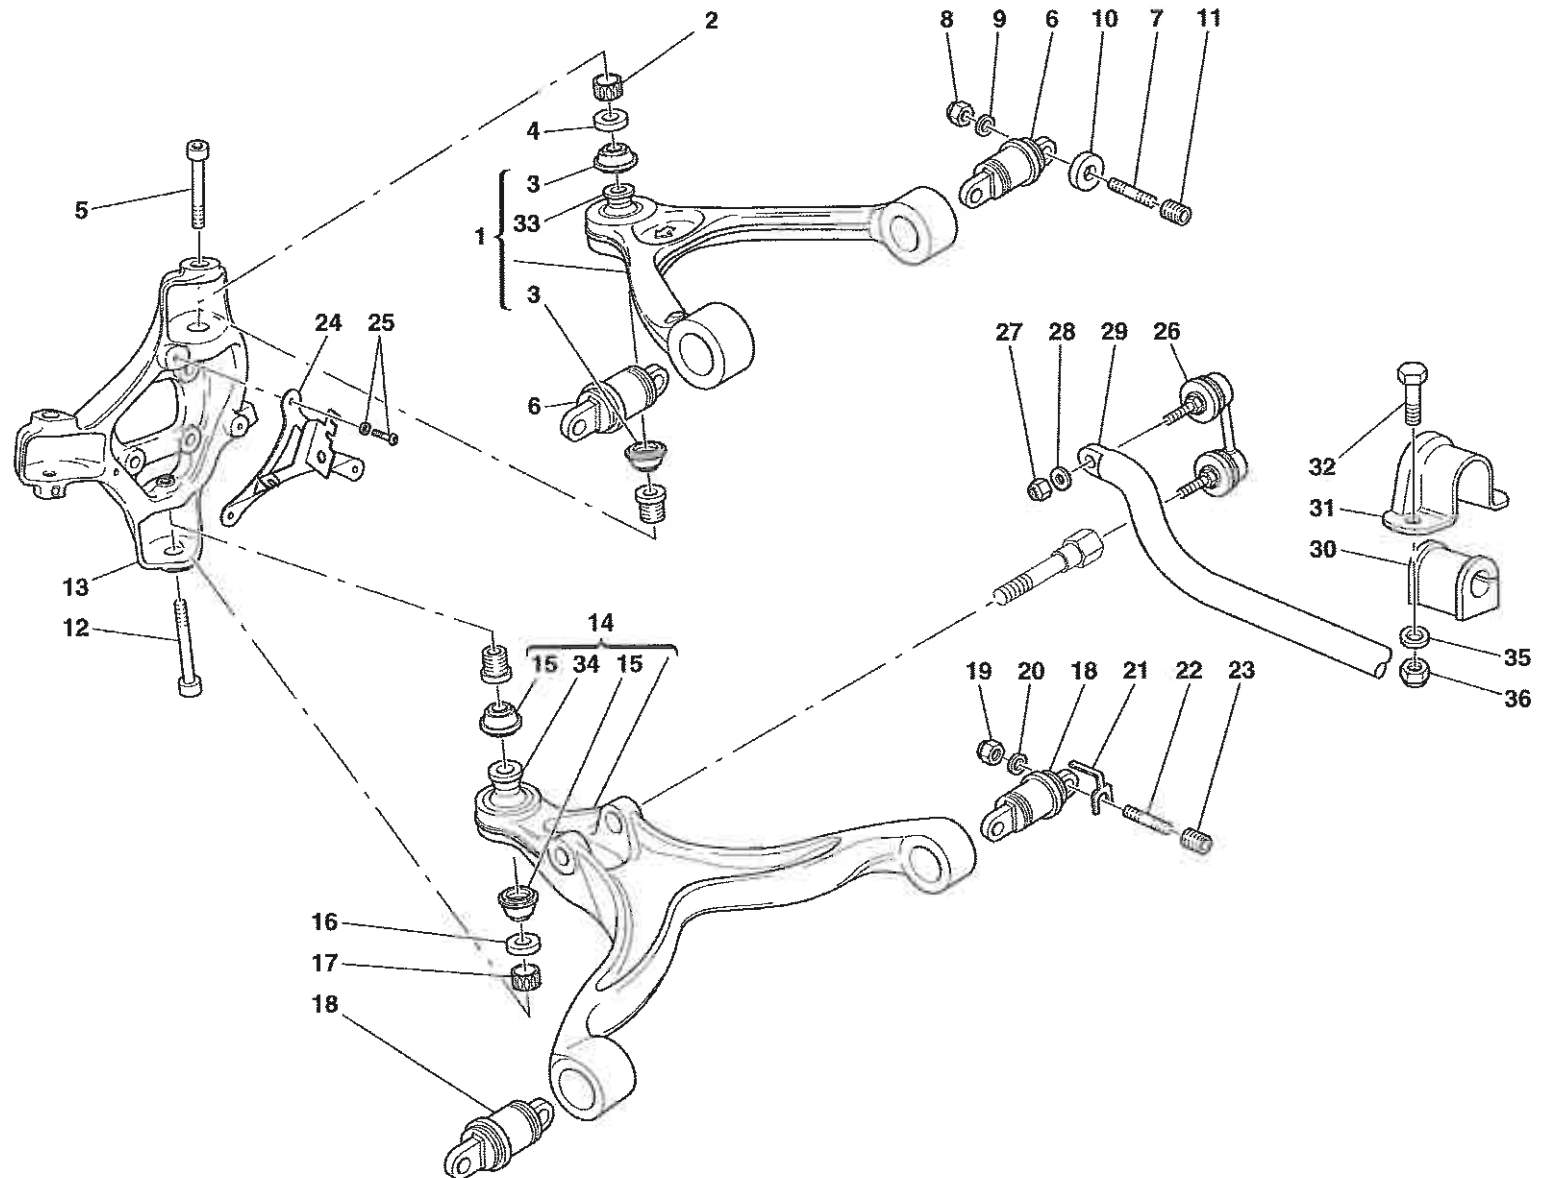

Ricambi > 0048 - FRONT SUSPENSION - WISHBONES AND STABILIZER BAR