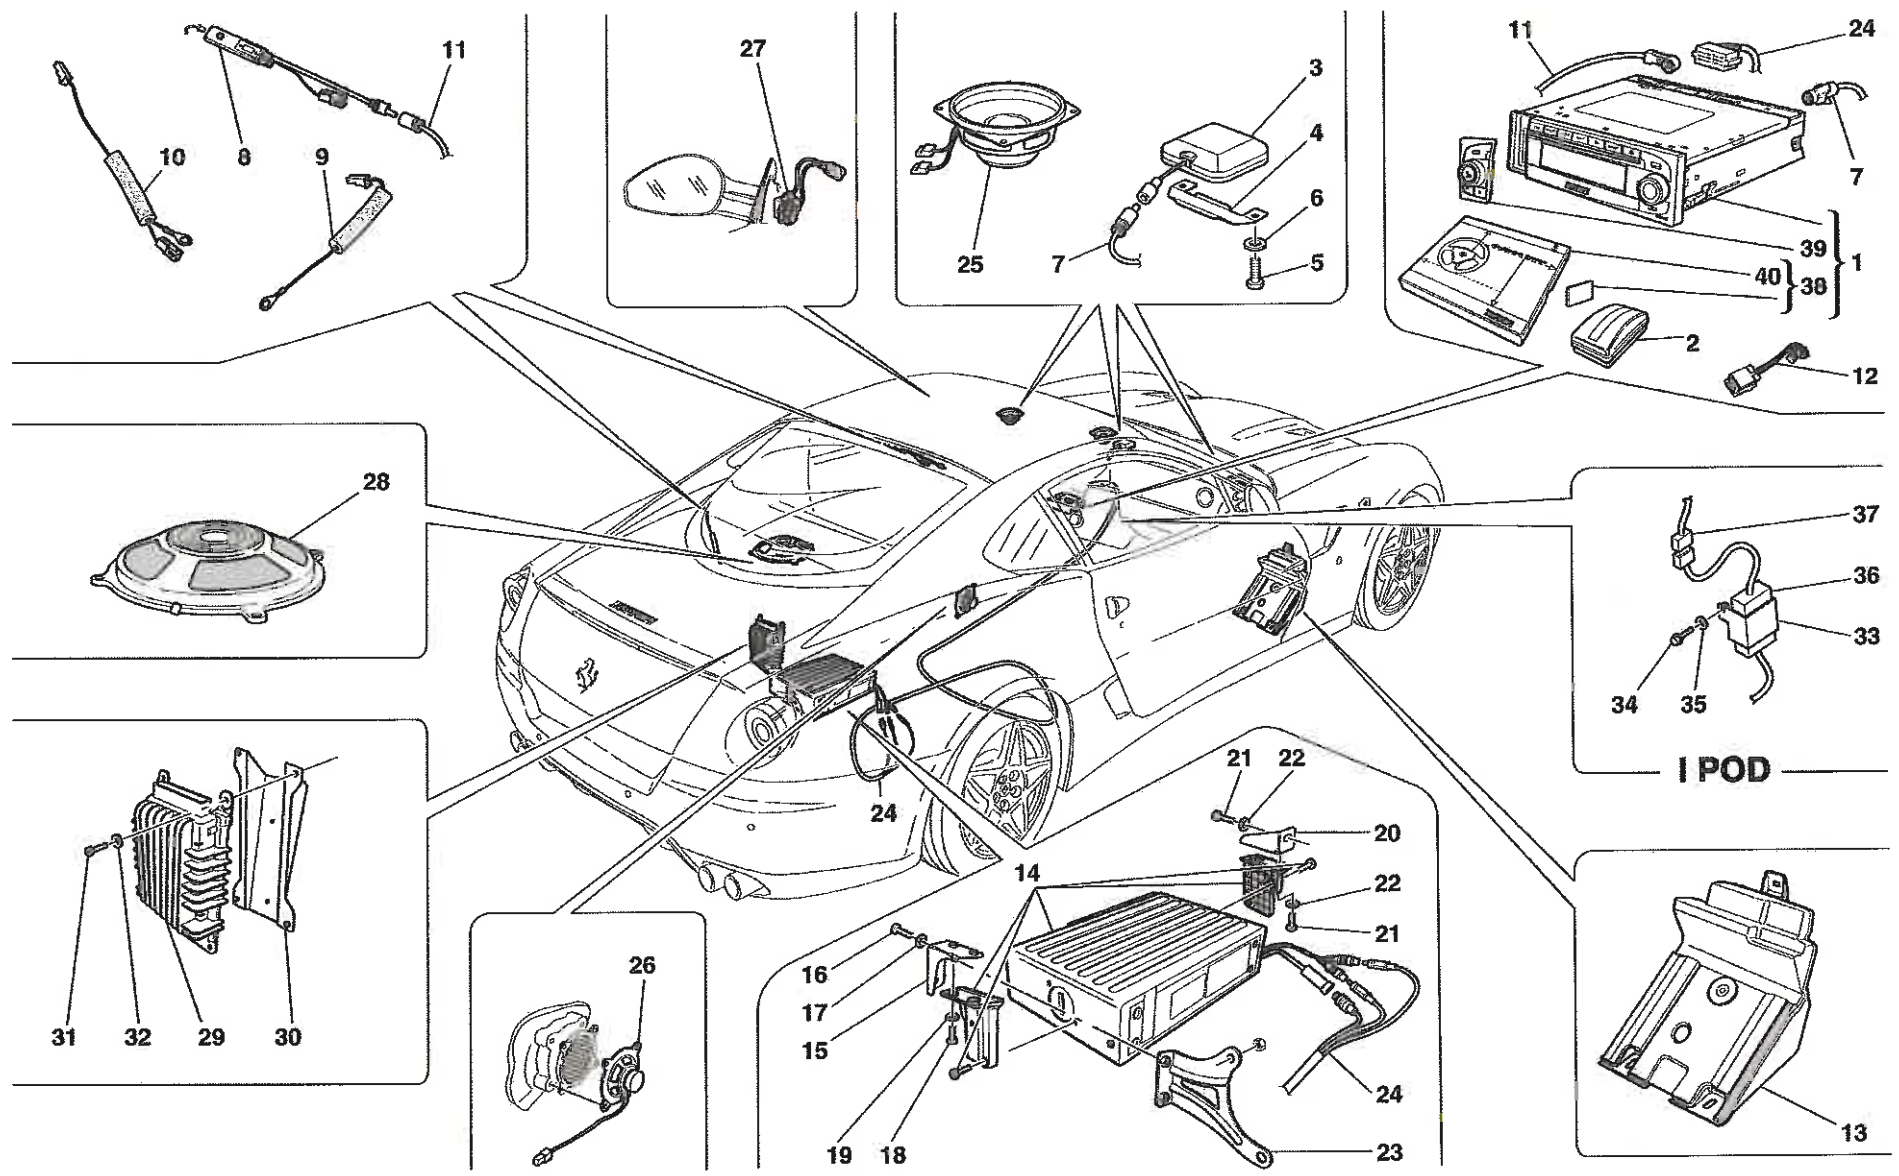

Ricambi > 0136 - TRUNK BOTTOM CONTROL STATIONS

Ricambi > 0137 - ANTI-THEFT ELECTRICAL BOARDS AND DEVICES

Vedi tavola 113
See table 113

Vale per GB
Valid for GB

Vedi tavola 134
See table 134

Ricambi > 0138 - STEREO EQUIPMENT