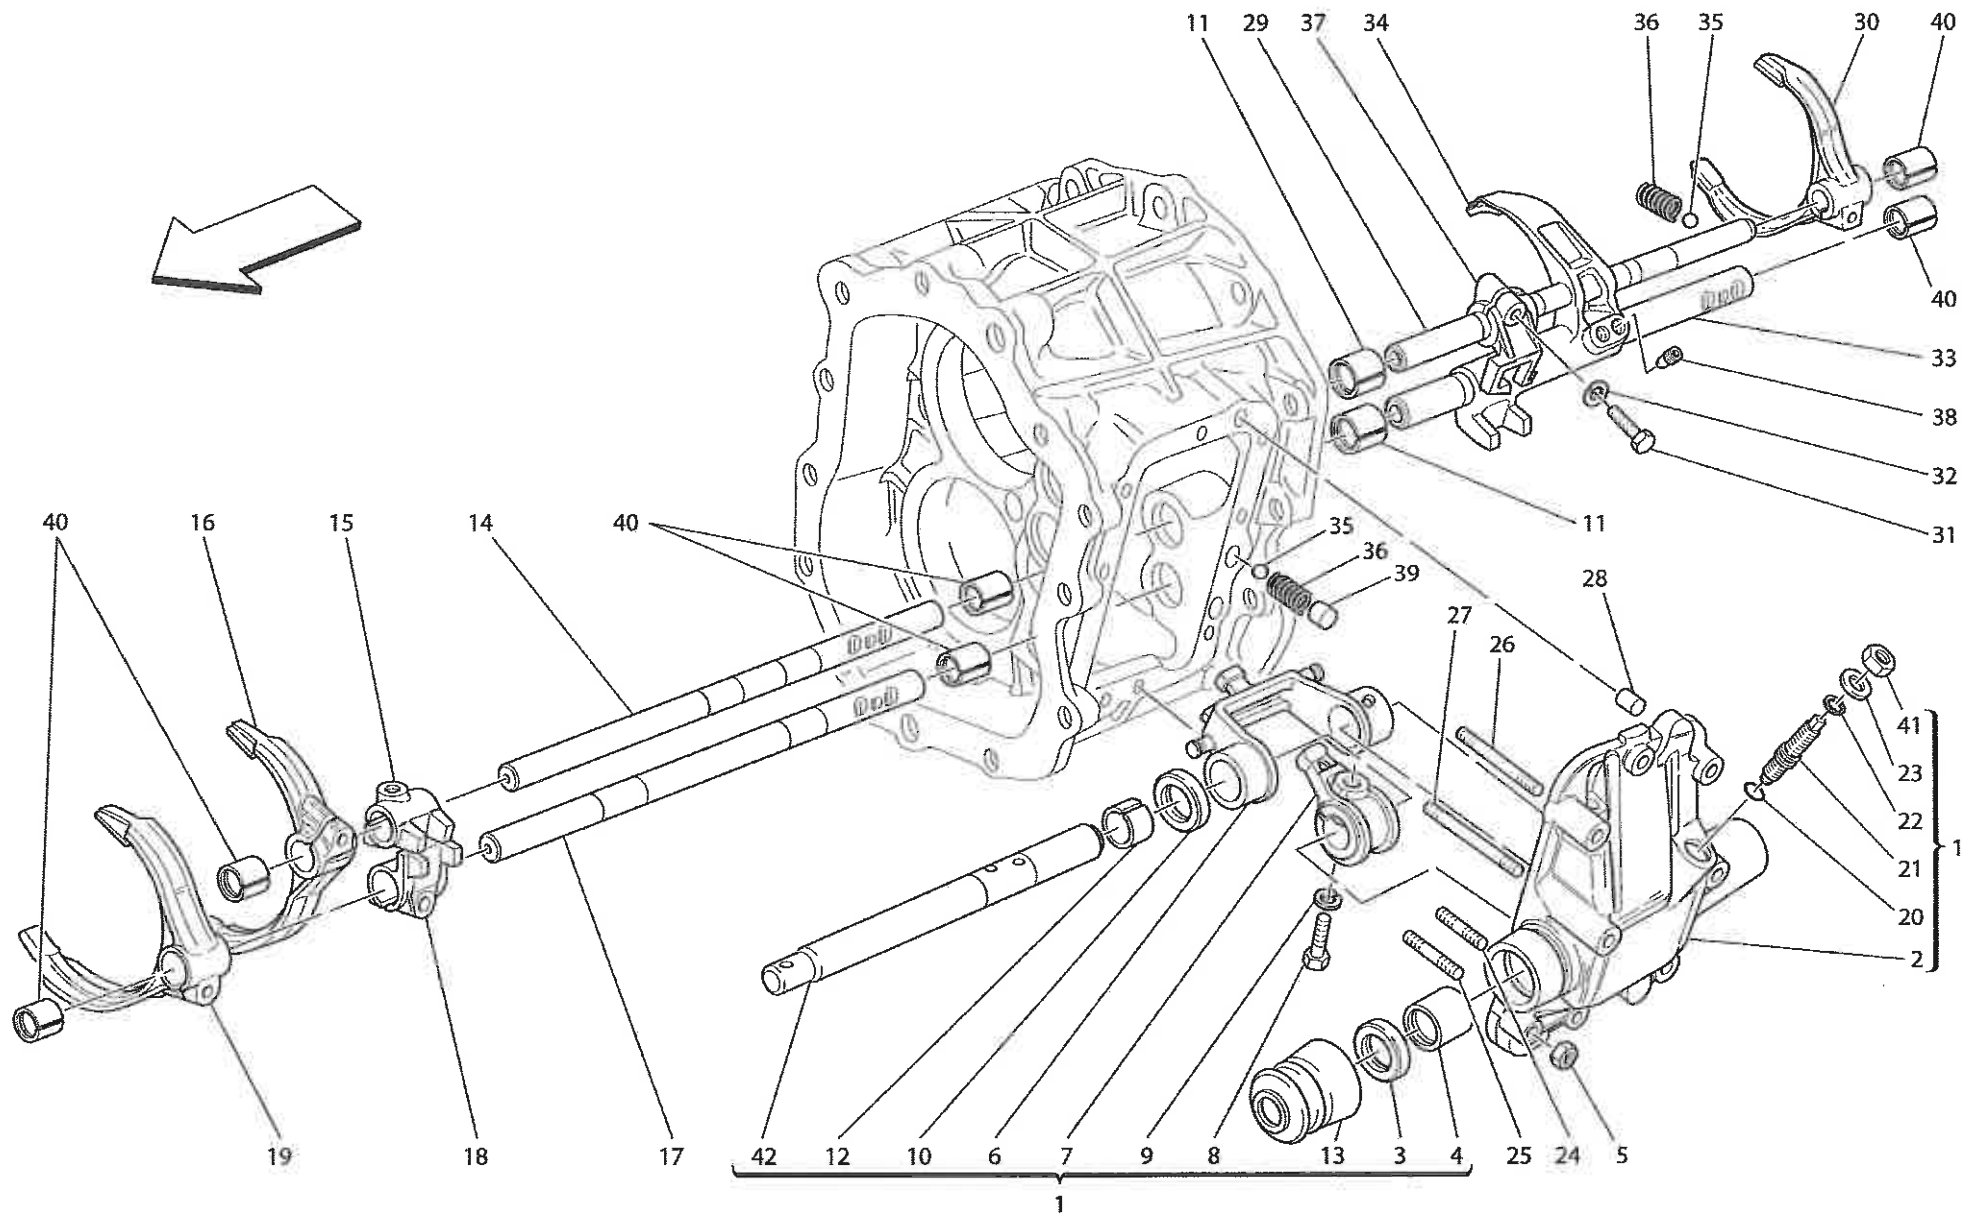

Ricambi > 0029 - INSIDE GEARBOX CONTROLS -Not for F1-