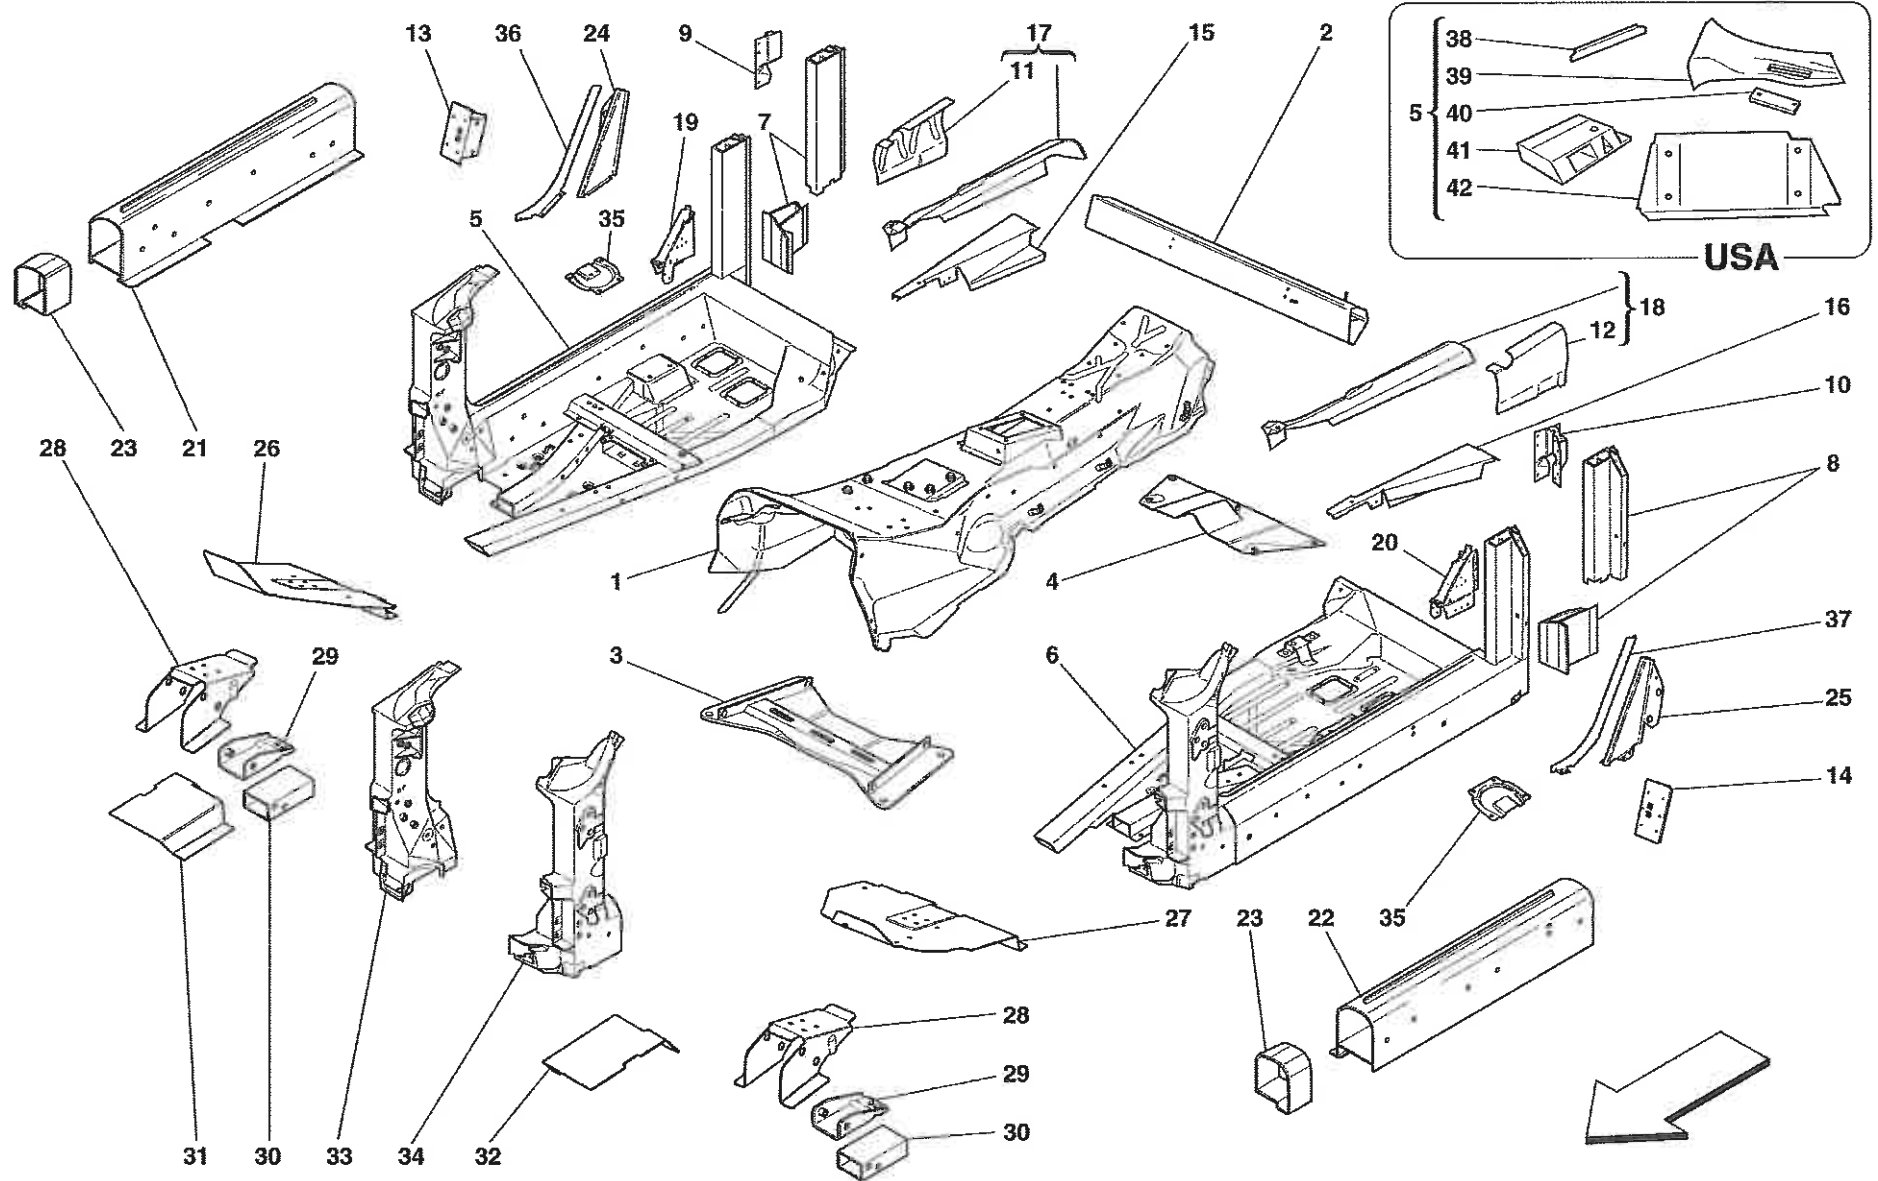

Ricambi > 0104 - CENTRAL STRUCTURES AND COMPONENTS