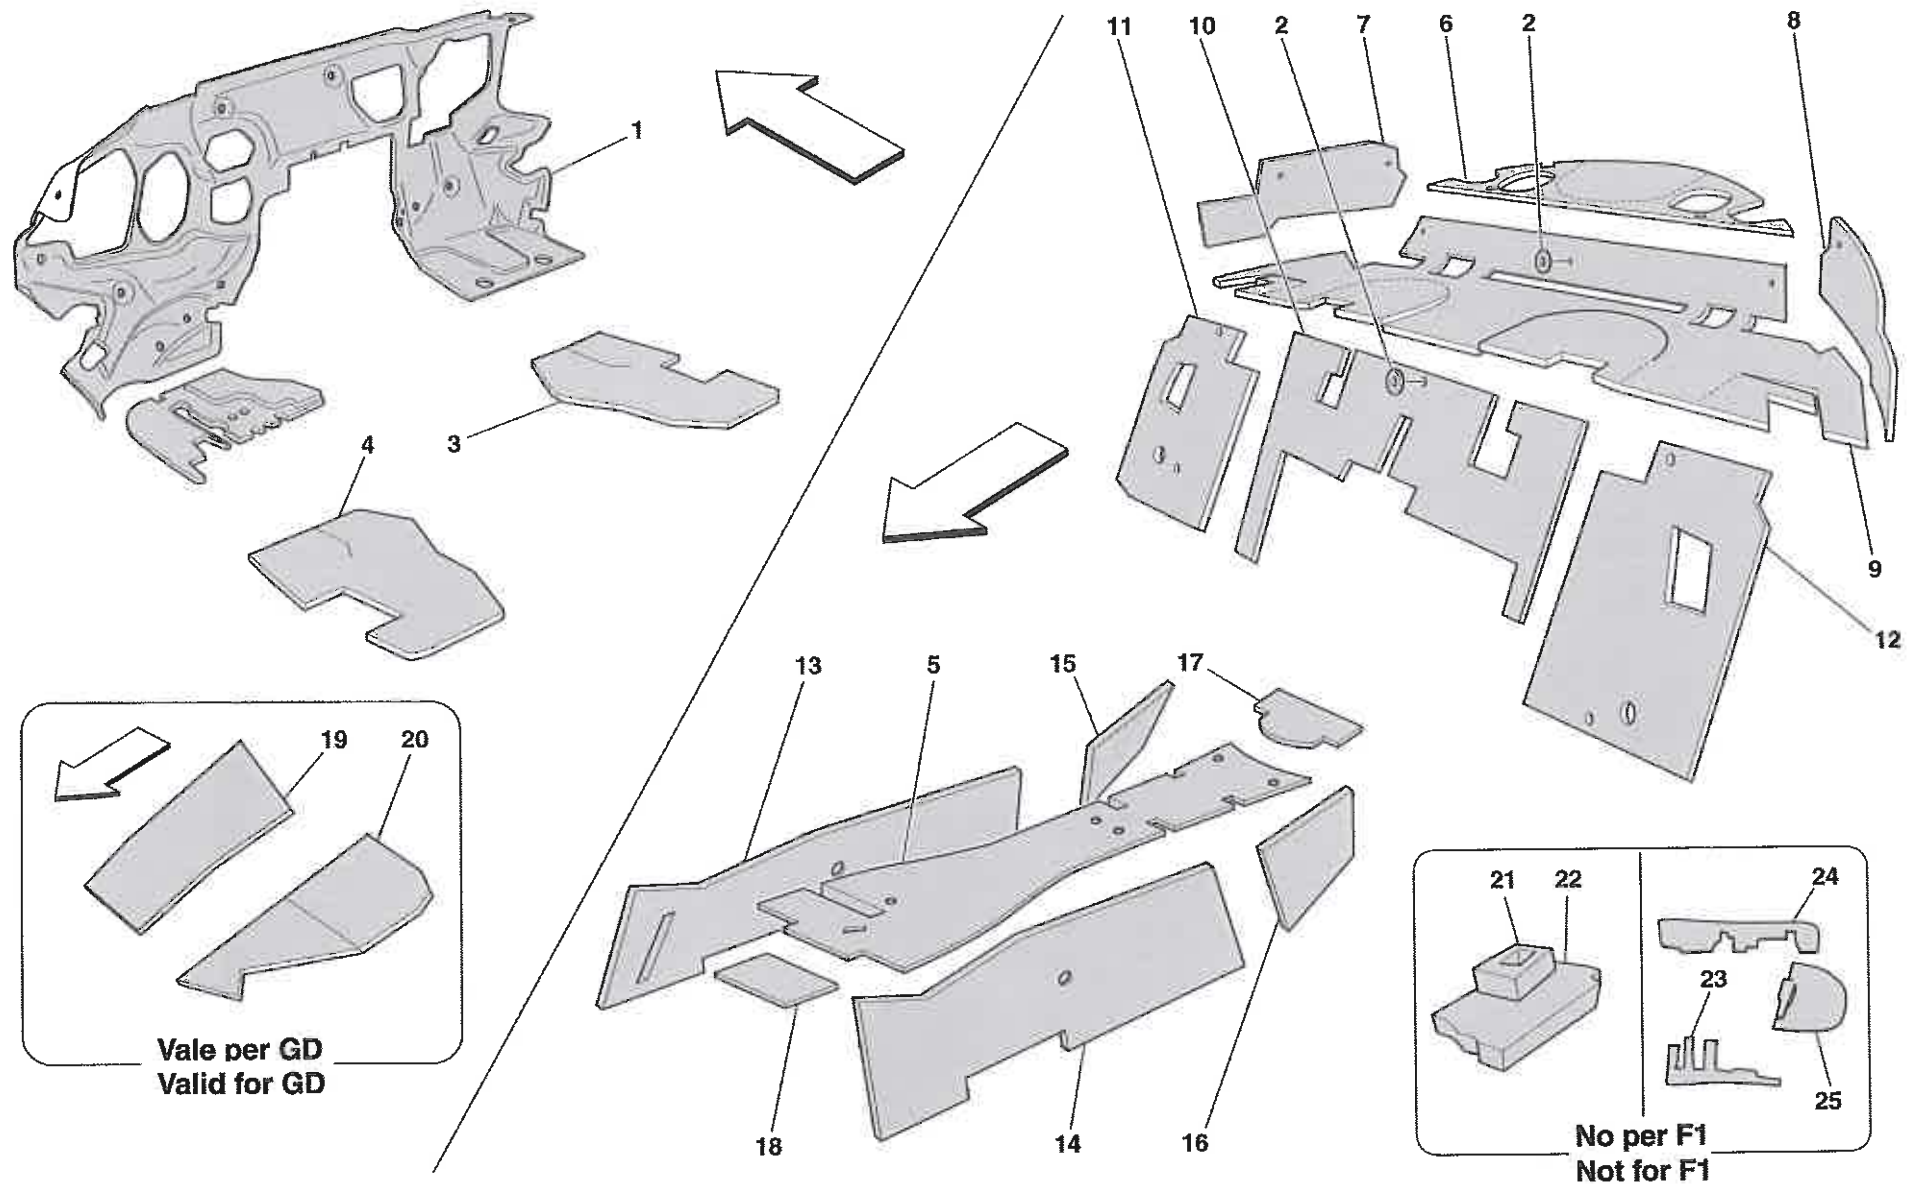

Ricambi > 0110 - PASSENGERS COMPARTMENT INSULATIONS