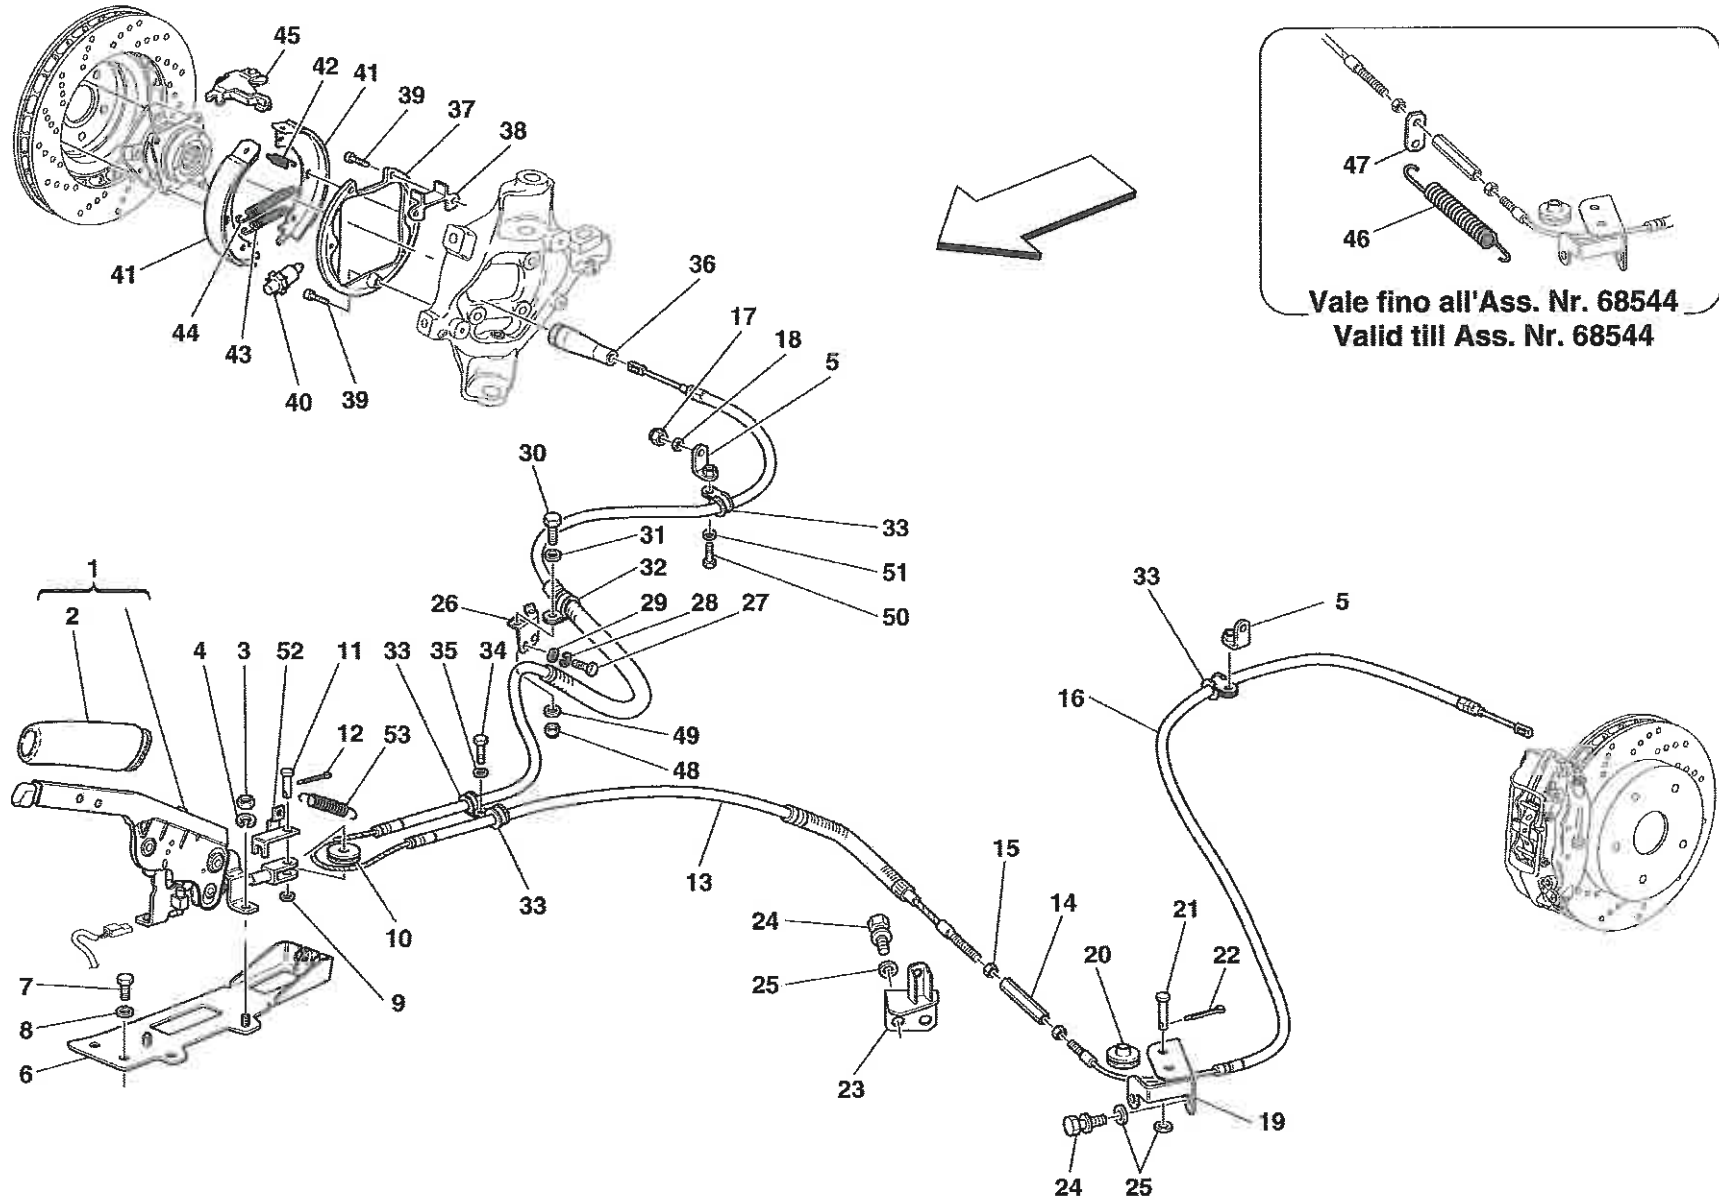

Versione: Europa

Ricambi > 0042 - CALIPER FOR REAR BRAKE

Ricambi > 0043 - HAND-BRAKE CONTROL

Ricambi > 0044 - HYDRAULIC STEERING BOX

Ricambi > 0045 - OIL TANK, PUMP AND SERPENTINE FOR SERVOSTEERING

Vale fino all'Ass.Nr. 69465
Valid till Ass.Nr. 69465