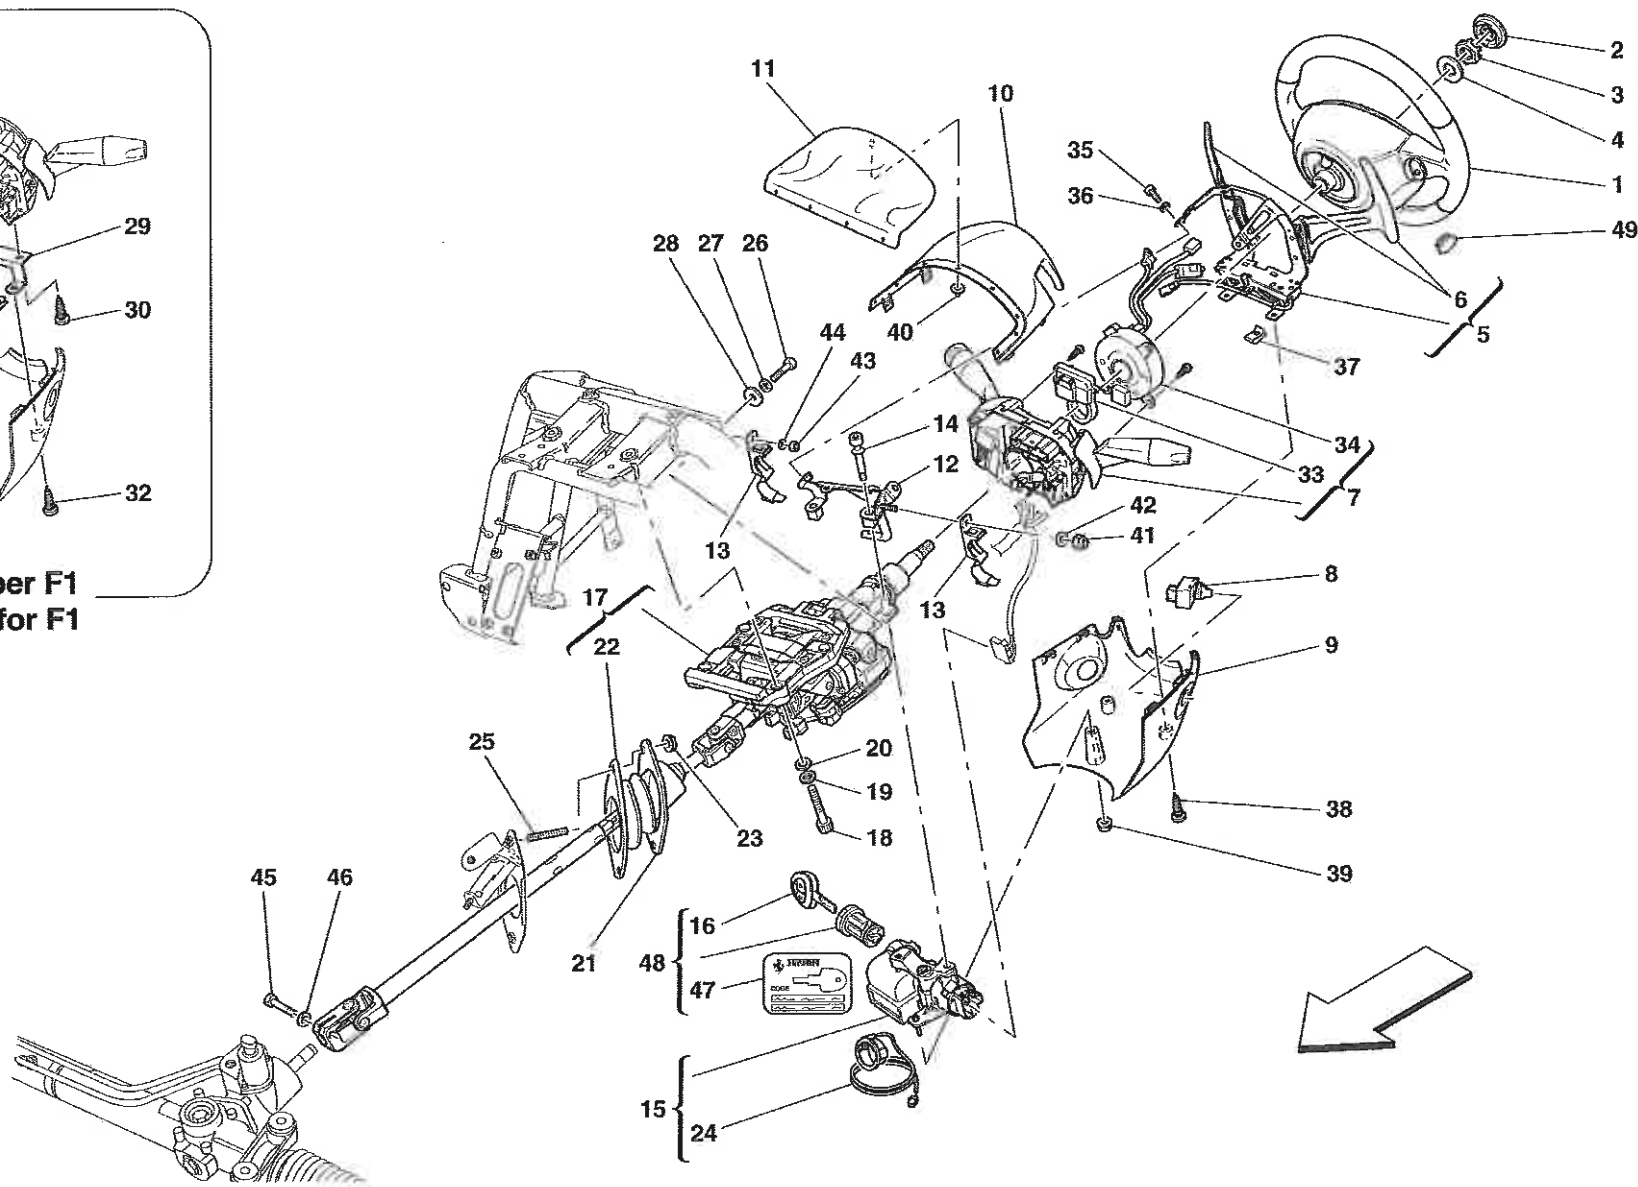

No per F1
Not for F1