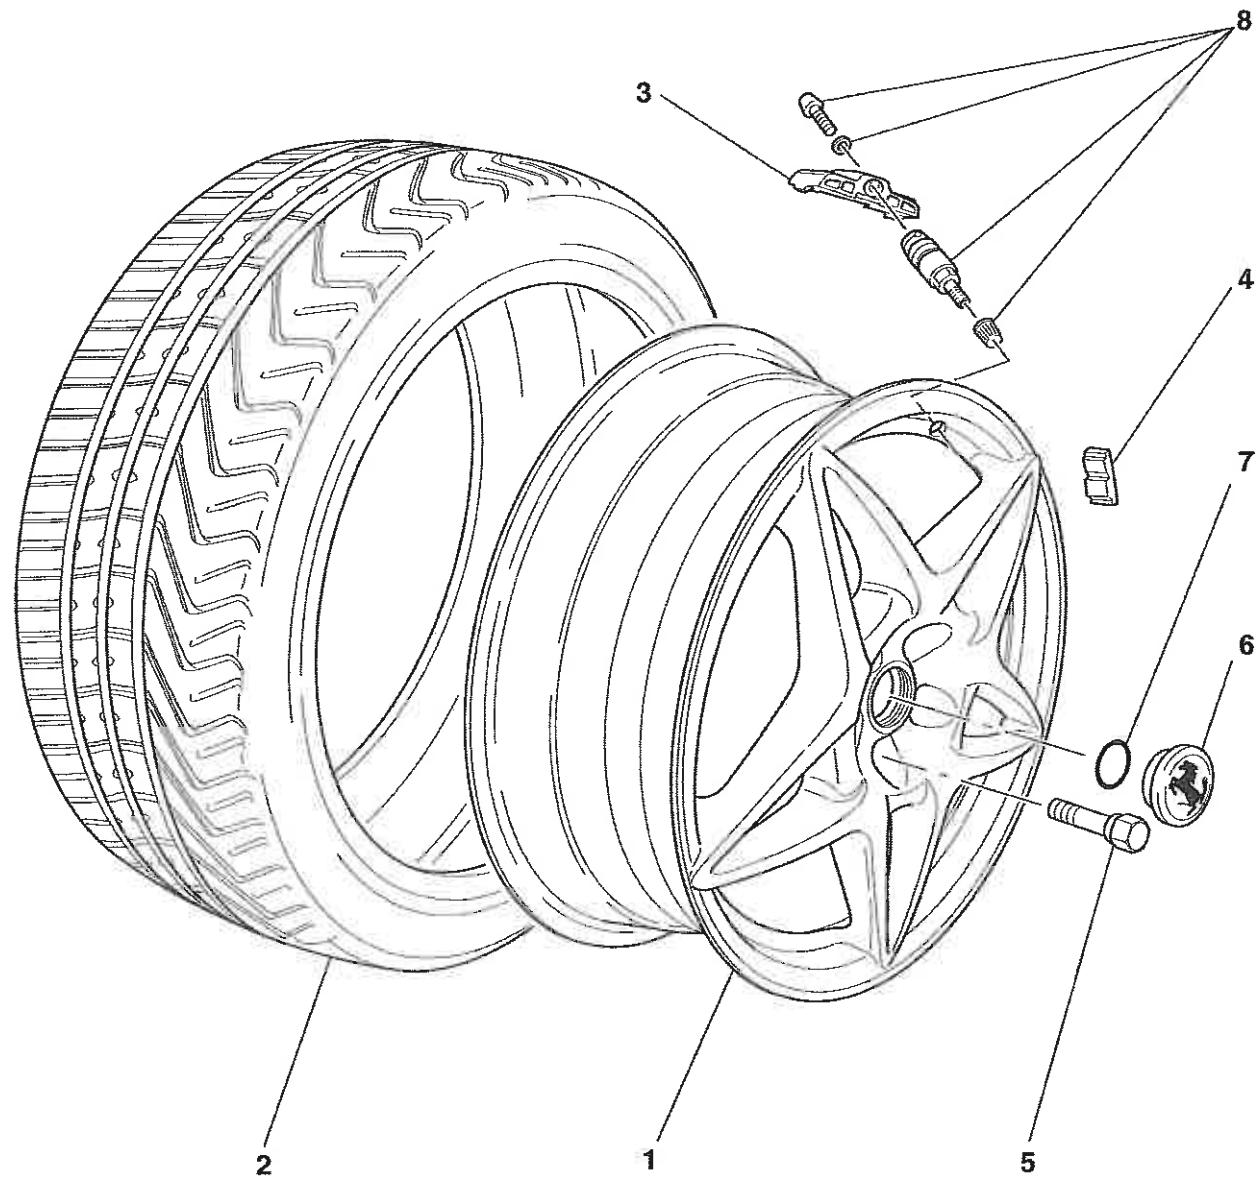

Ricambi > 0051 - WHEELS