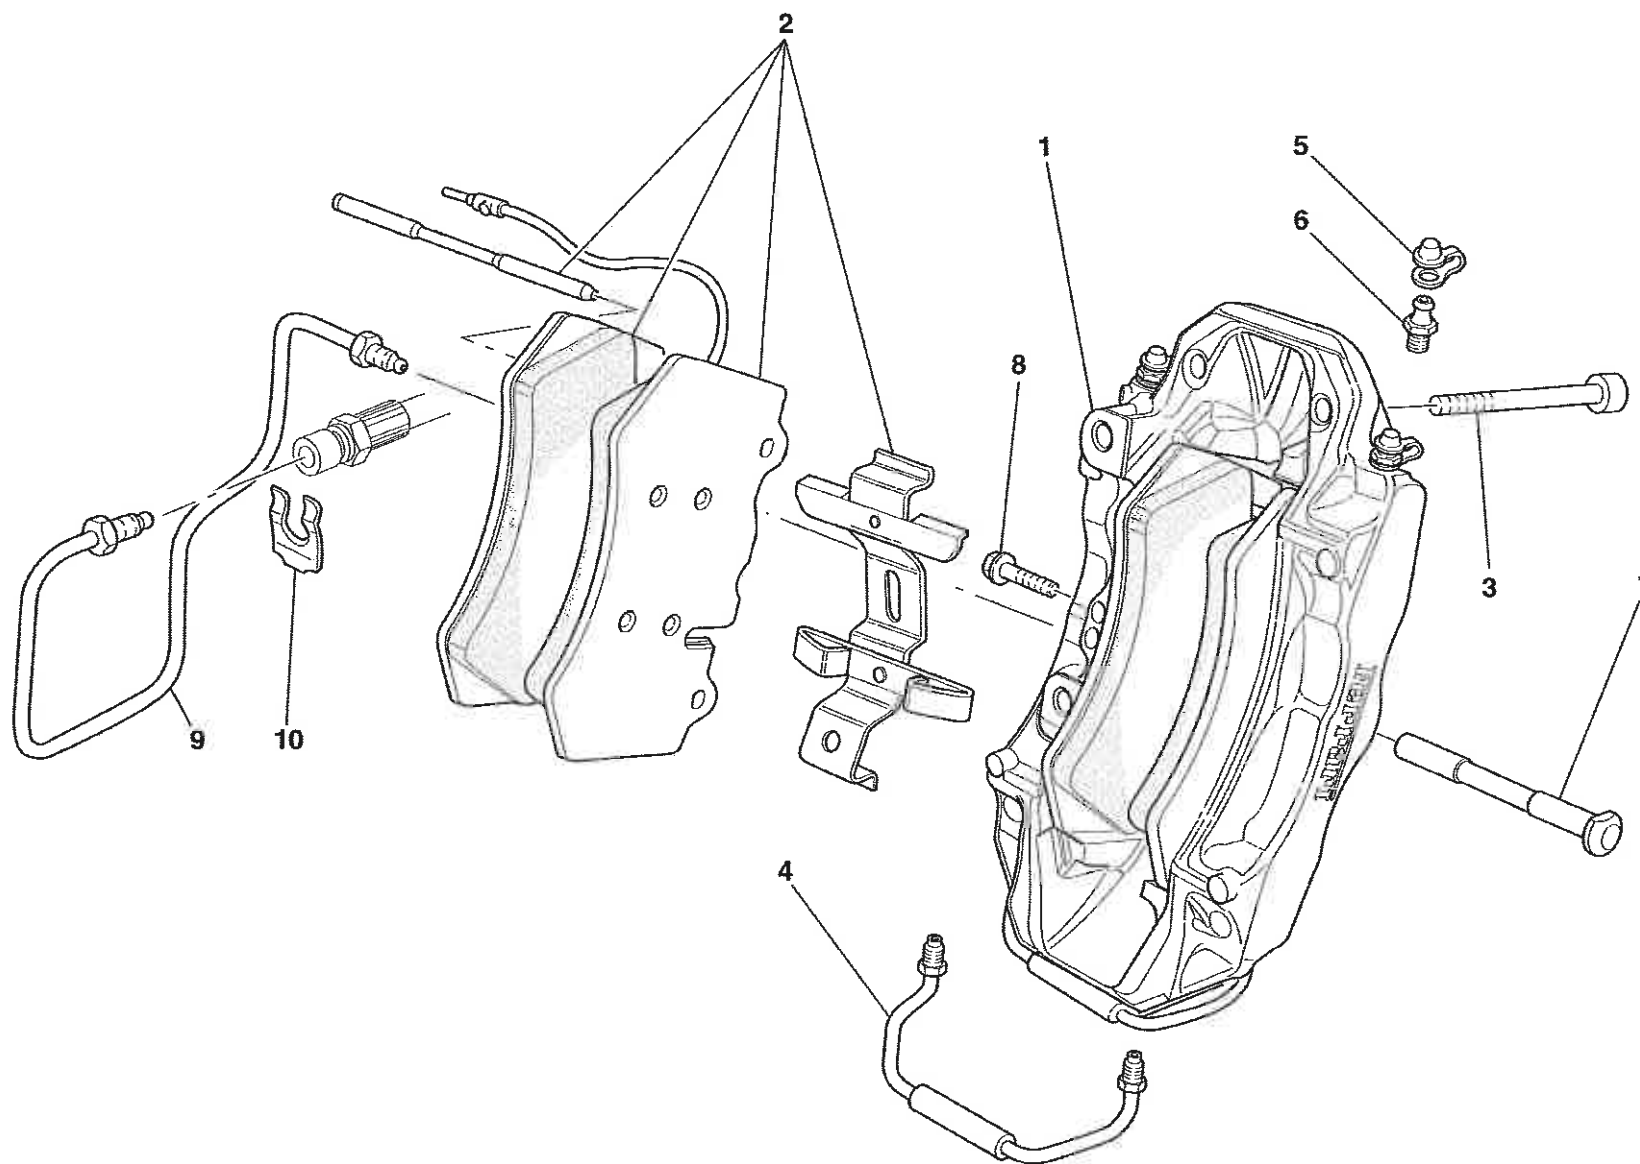

Ricambi > 0037 - F1 CLUTCH HYDRAULIC CONTROL -Valid for F1-

Ricambi > 0039 - BRAKE SYSTEM -Not for GD-

Ricambi > 0040 - BRAKE SYSTEM -Valid for GD-

Ricambi > 0041 - CALIPER FOR FRONT BRAKE

Modello: 599 GTB Fiorano