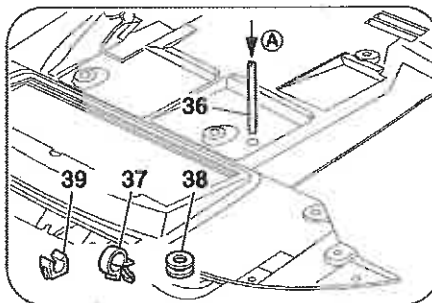

Ricambi > 0045 - OIL TANK, PUMP AND SERPENTINE FOR SERVOSTEERING