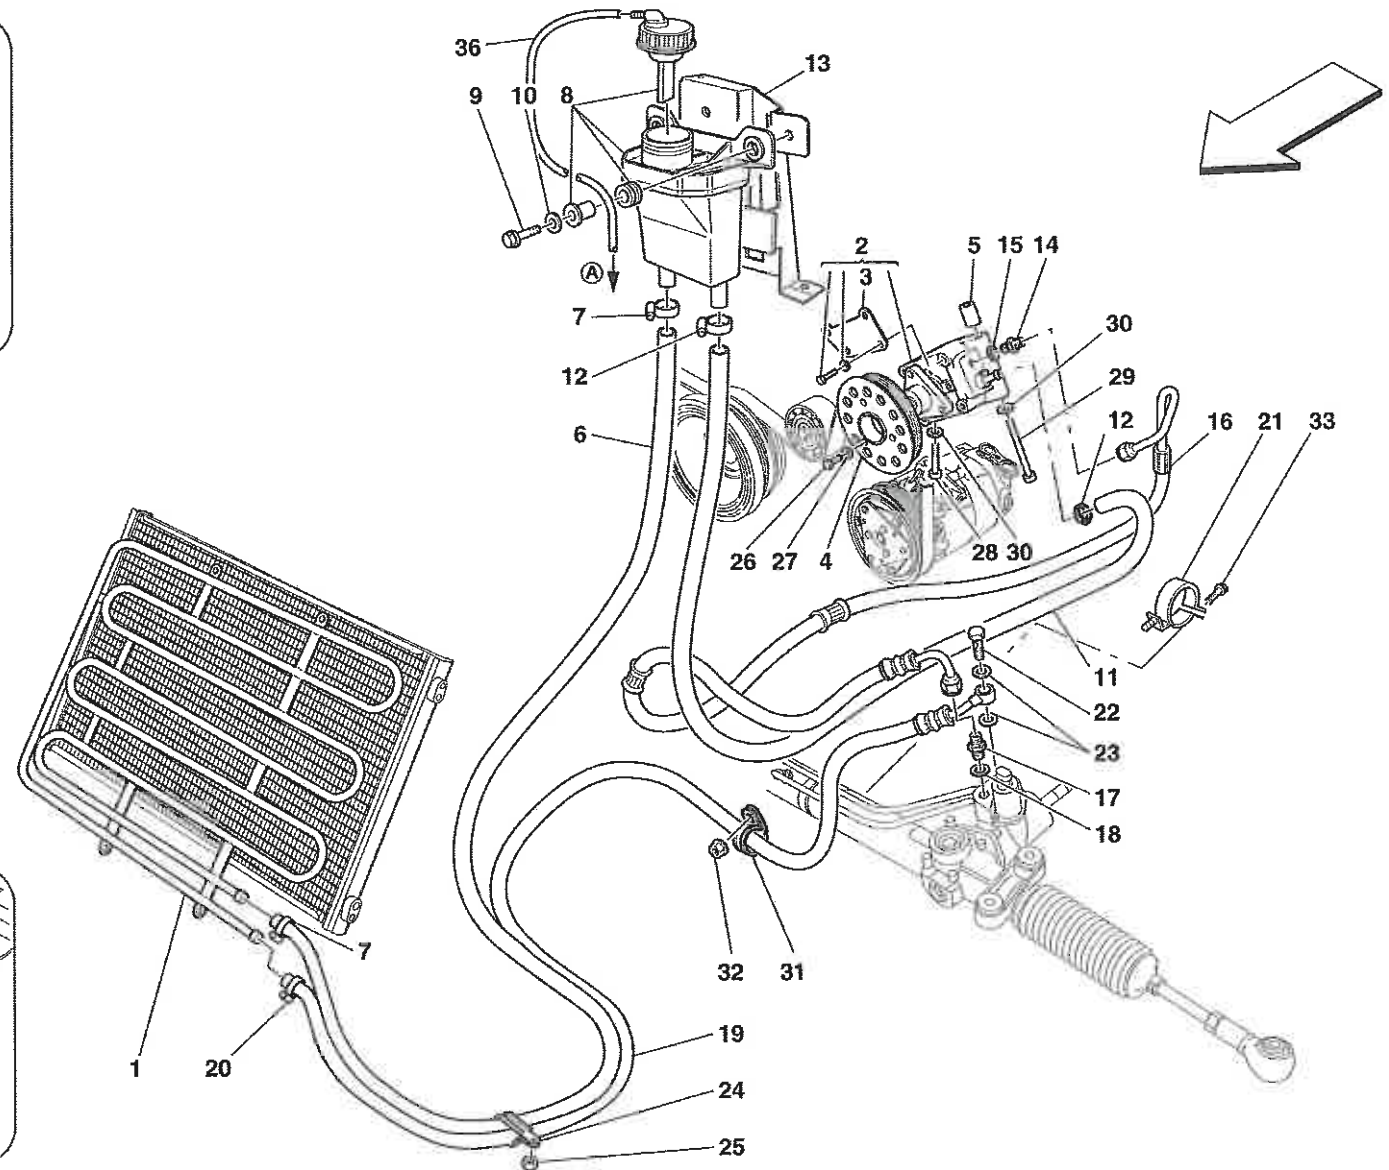

Ricambi > 0045 - OIL TANK, PUMP AND SERPENTINE FOR SERVOSTEERING