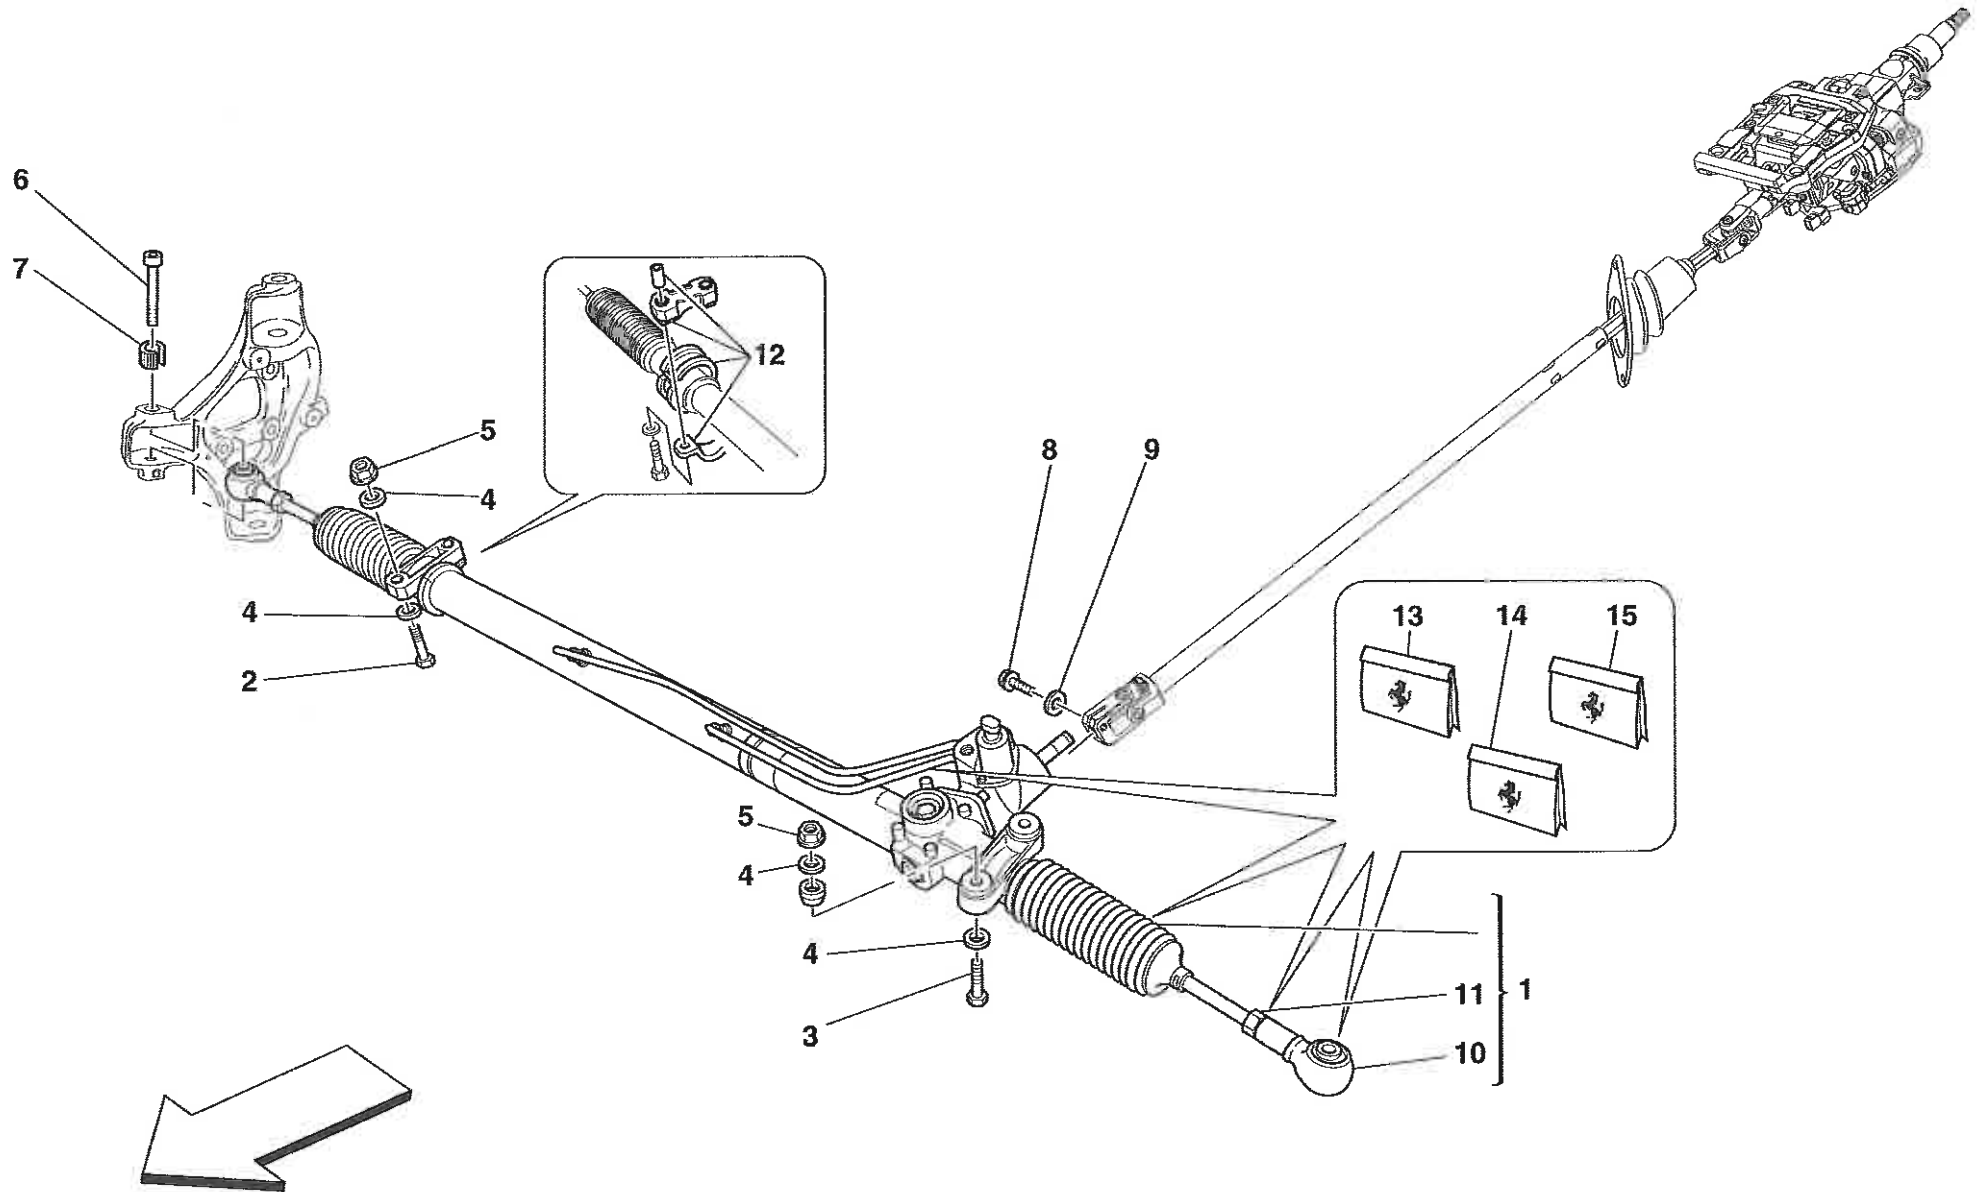

Versione: Europa

Ricambi > 0042 - CALIPER FOR REAR BRAKE

Ricambi > 0043 - HAND-BRAKE CONTROL

Ricambi > 0044 - HYDRAULIC STEERING BOX

Ricambi > 0045 - OIL TANK, PUMP AND SERPENTINE FOR SERVOSTEERING

Vale fino all'Ass.Nr. 69465
Valid till Ass.Nr. 69465