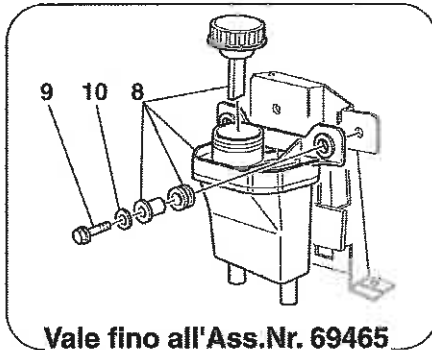

Versione: Europa

Ricambi > 0042 - CALIPER FOR REAR BRAKE

Ricambi > 0043 - HAND-BRAKE CONTROL

Ricambi > 0044 - HYDRAULIC STEERING BOX

Ricambi > 0045 - OIL TANK, PUMP AND SERPENTINE FOR SERVOSTEERING

Vale fino all'Ass.Nr. 69465
Valid till Ass.Nr. 69465