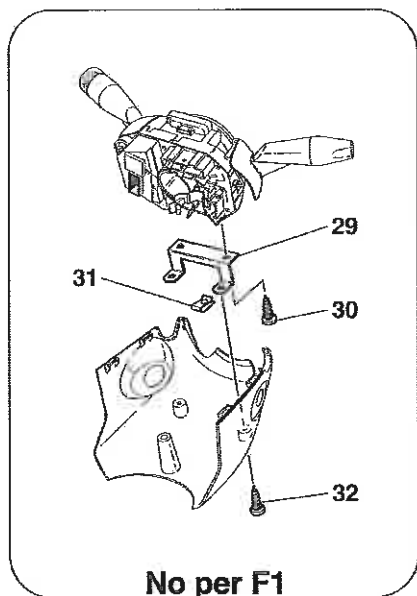

Ricambi > 0046 - STEERING COLUMN