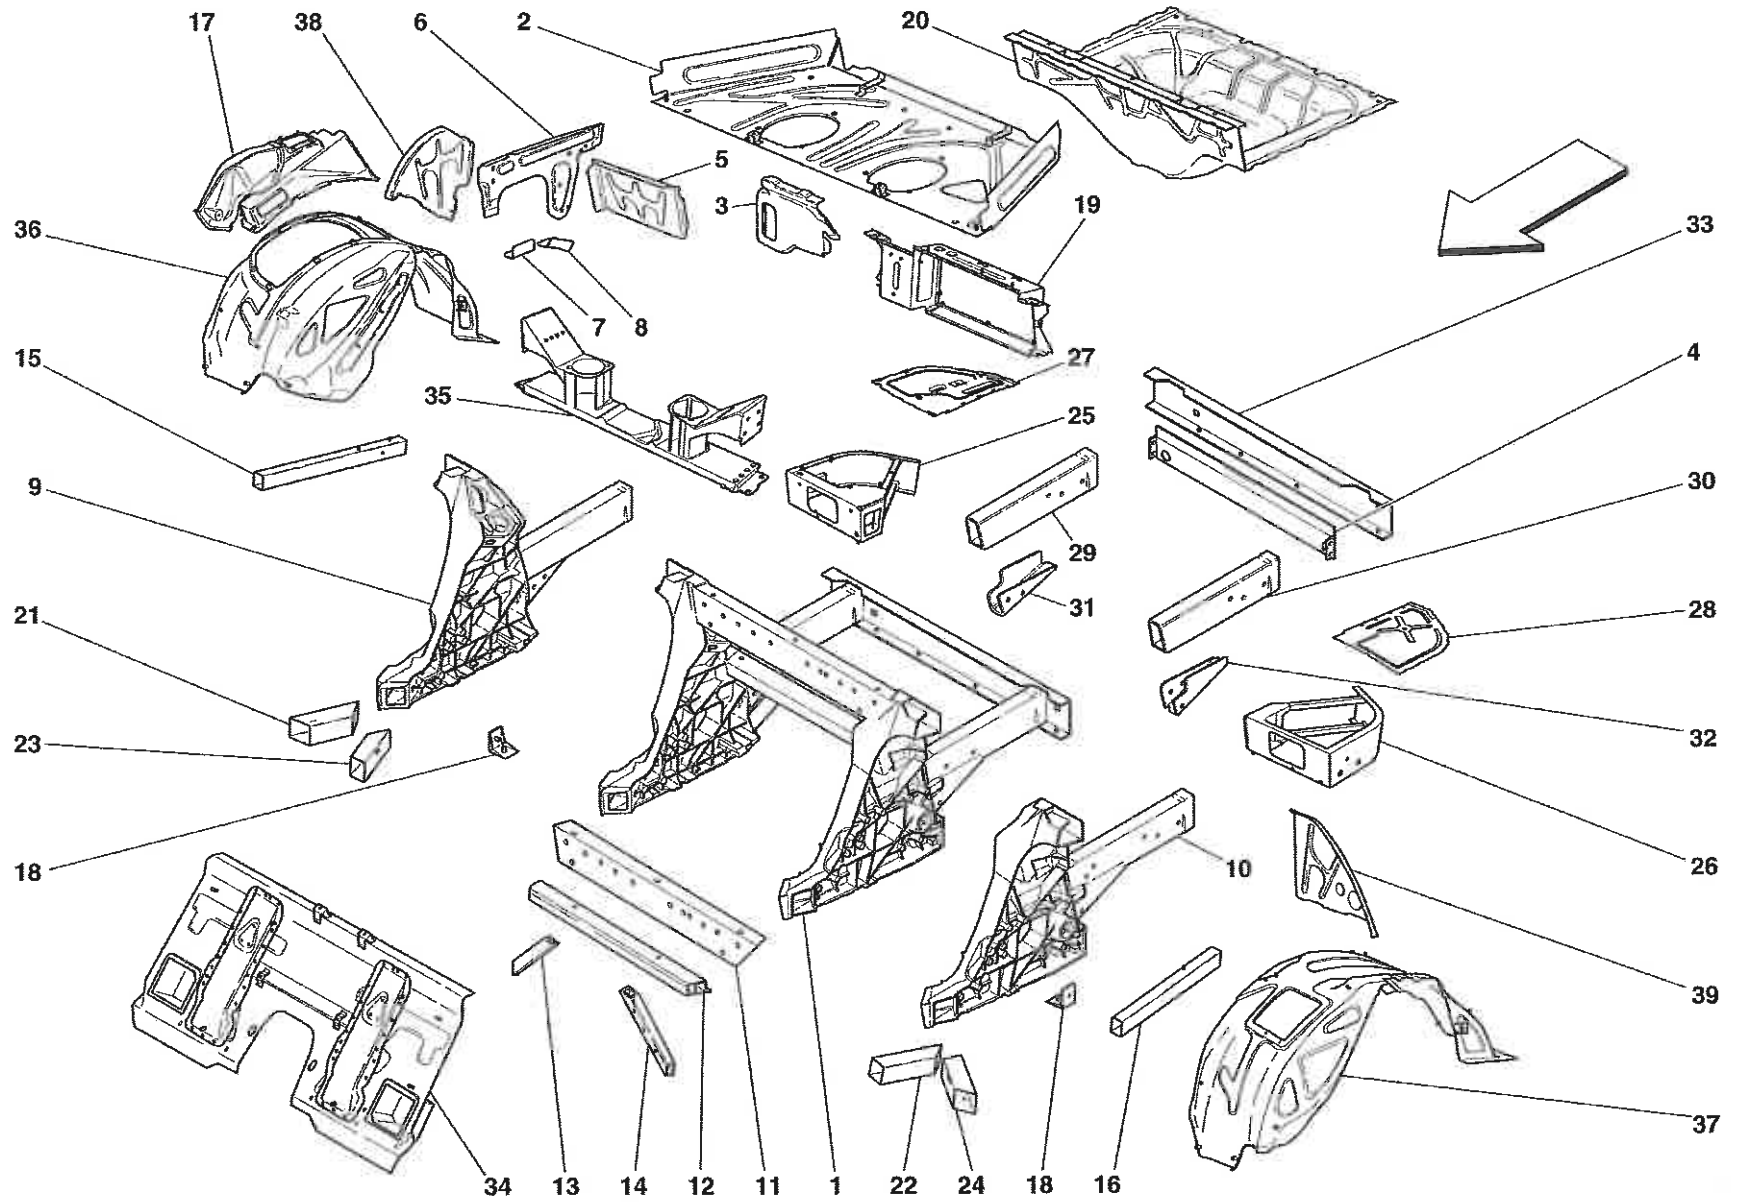

Ricambi > 0105 - REAR STRUCTURES AND COMPONENTS