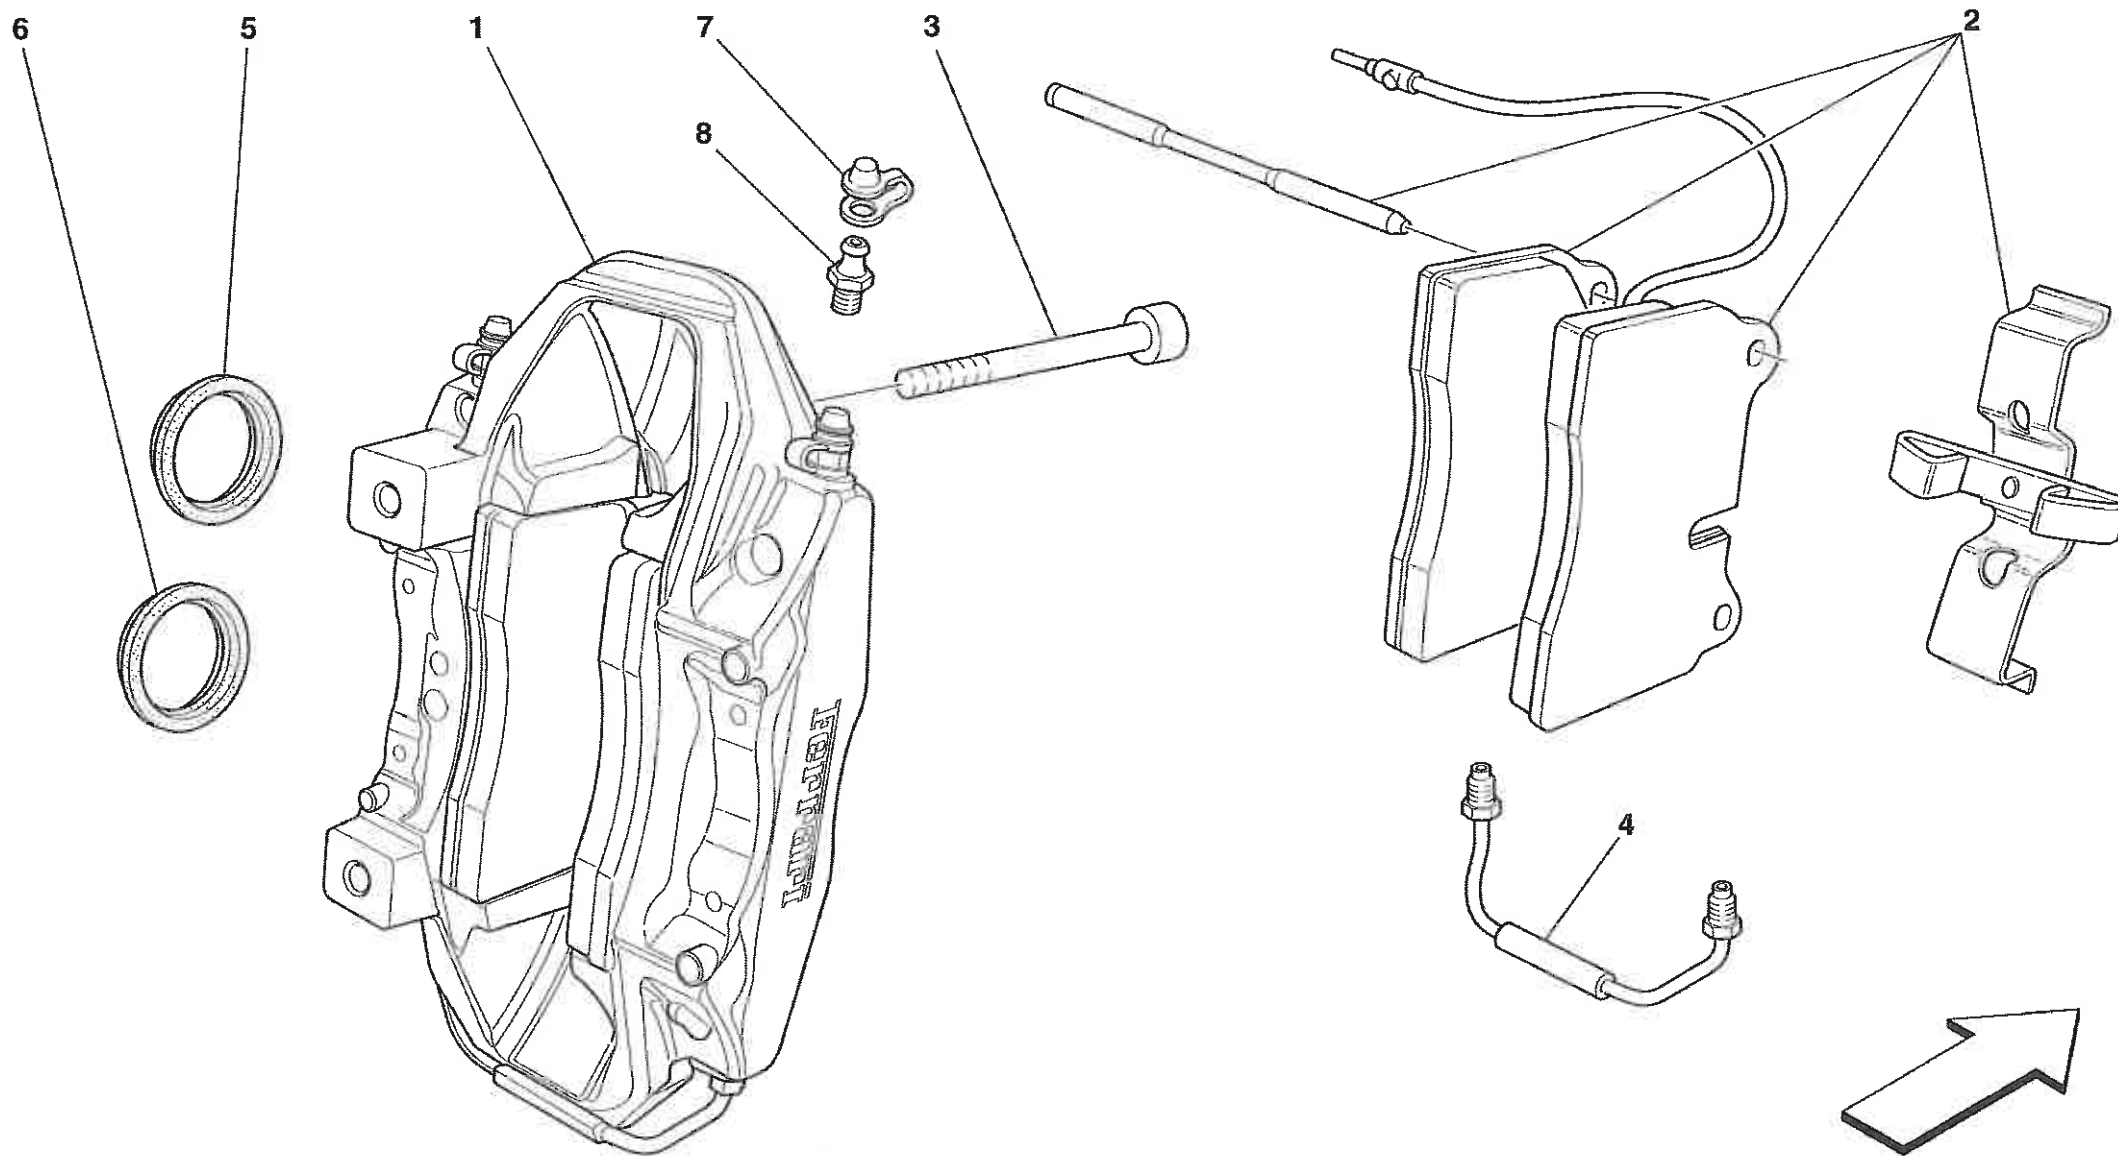

Versione: Europa

Ricambi > 0042 - CALIPER FOR REAR BRAKE

Ricambi > 0043 - HAND-BRAKE CONTROL

Ricambi > 0044 - HYDRAULIC STEERING BOX

Ricambi > 0045 - OIL TANK, PUMP AND SERPENTINE FOR SERVOSTEERING

Vale fino all'Ass.Nr. 69465
Valid till Ass.Nr. 69465