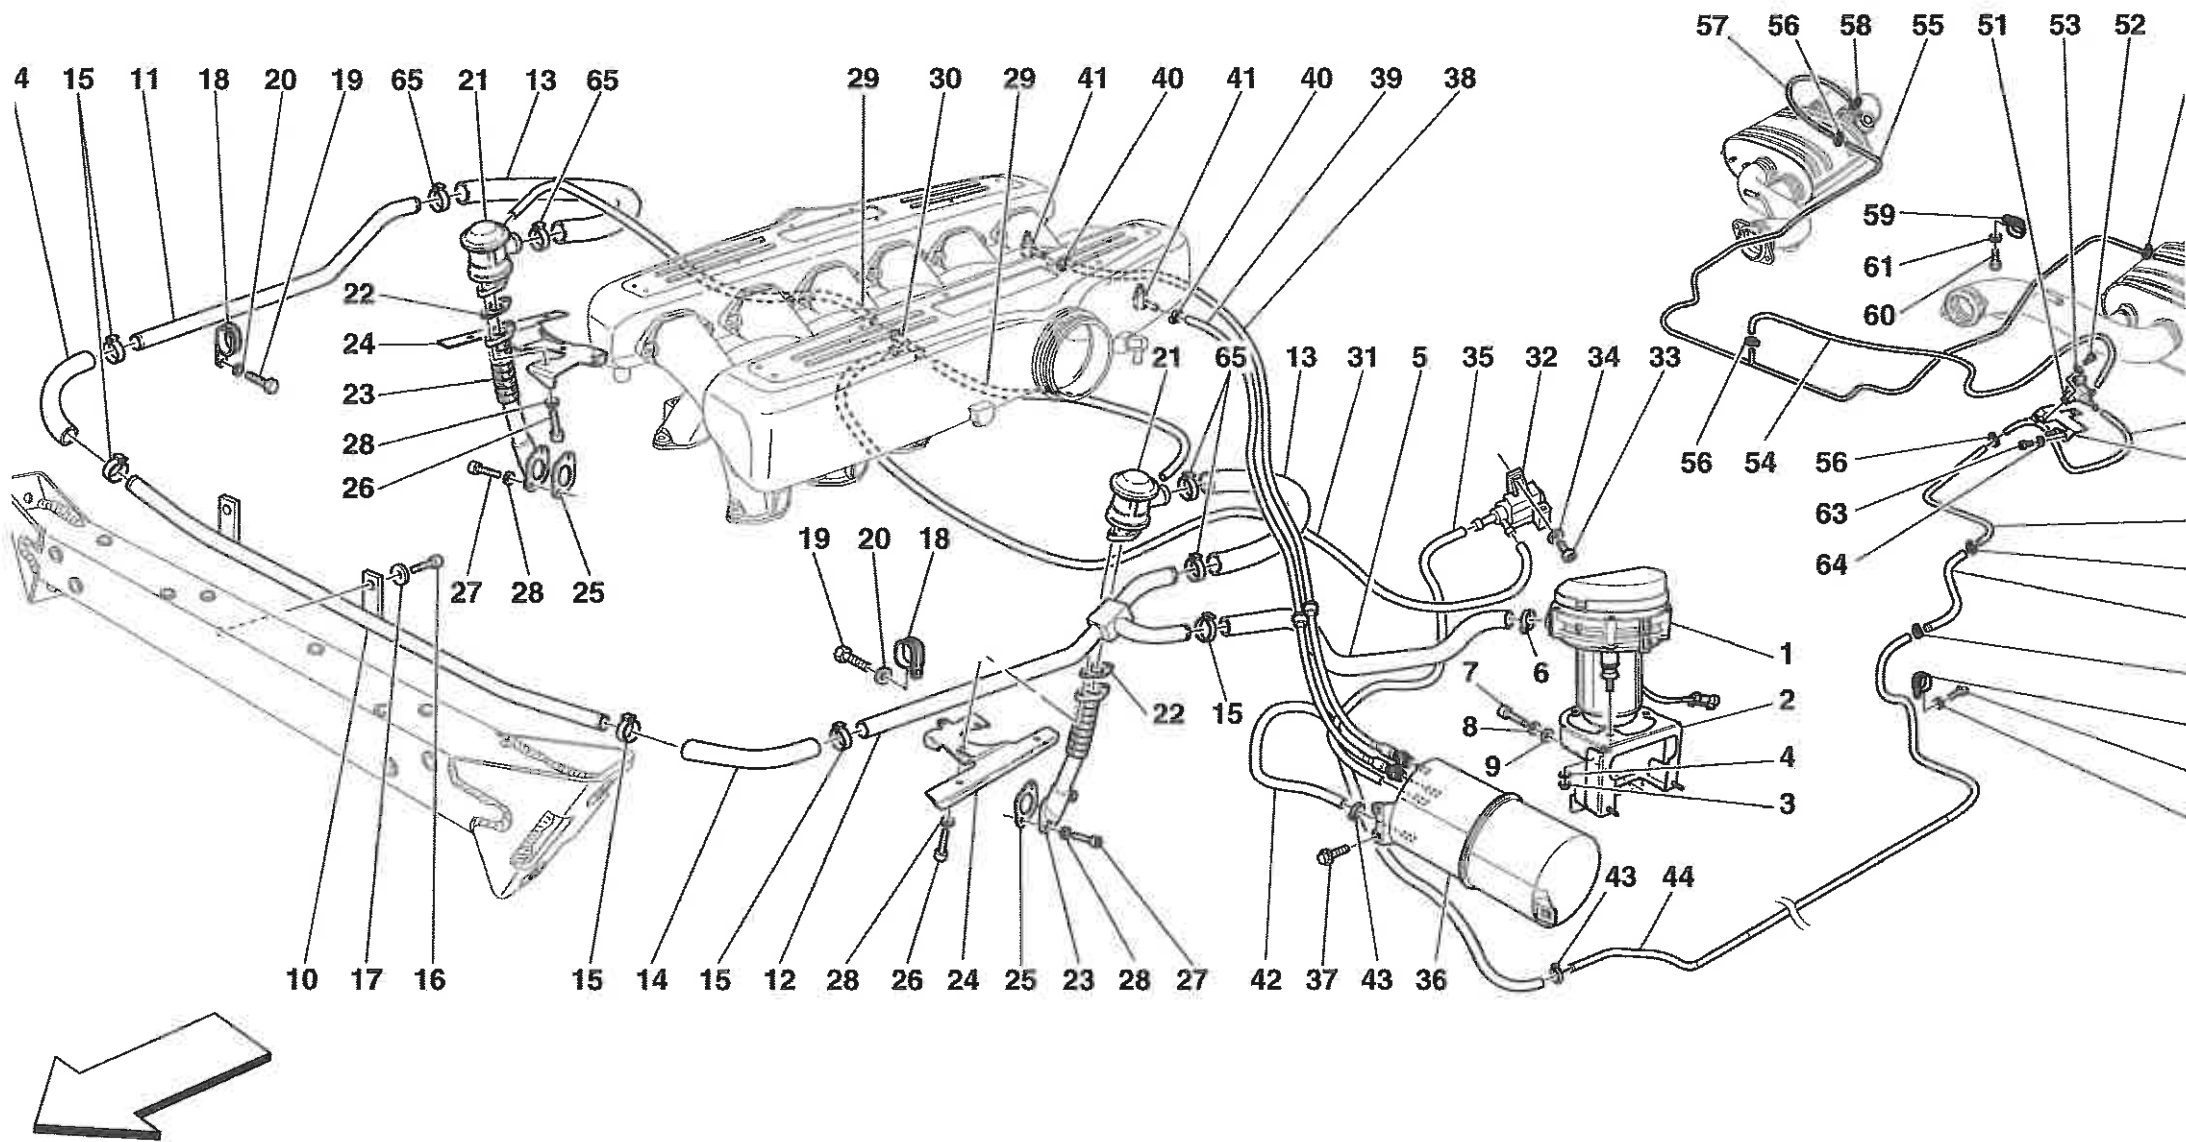

Ricambi > 0012 - INJECTION DEVICE - IGNITION

Ricambi > 0013 - BRAKE BOOSTER SYSTEM

Modello: 599 GTB Fiorano

Versione: Europa

Ricambi > 0014 - SECONDARY AIR PUMP

Ricambi > 0015 - AIR INTAKE MANIFOLDS

Ricambi > 0016 - AIR INTAKE