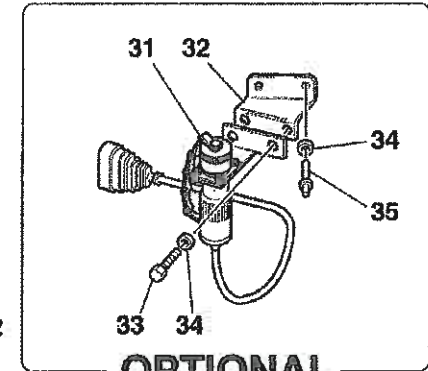

Vale fino al cambio Nr.403  
Valid till gearbox Nr.403

Erzo Ferrari - 39 - FRONT BRAKE DISC AND STEERING KNUCKLE

OPTIONAL

OPTIONAL

Enzo Ferrari - 50 - EVAPORATOR UNIT

Enzo Ferrari - 100 - MONOCOQUE BODY FRAME - FRONT FRAME - CENTRAL FLAT FLOOR PAN

Vale per USA e CDN  
Valid for USA and CDN

**CINTURE DI SICUREZZA 4 PUNTI**  
**4 POINT SAFETY BELTS**