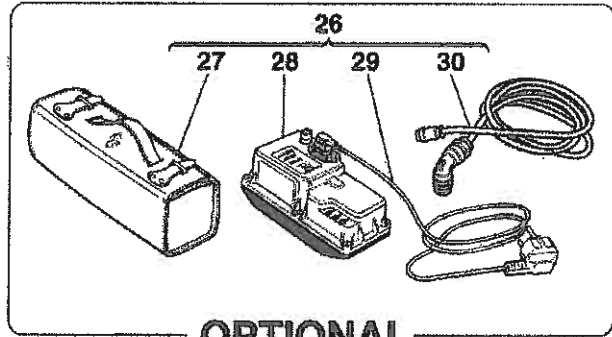

Vale fino al cambio Nr.403  
Valid till gearbox Nr.403

Erzo Ferrari - 39 - FRONT BRAKE DISC AND STEERING KNUCKLE

OPTIONAL

OPTIONAL

Enzo Ferrari - 50 - EVAPORATOR UNIT

Enzo Ferrari - 100 - MONOCOQUE BODY FRAME - FRONT FRAME - CENTRAL FLAT FLOOR PAN

Vale per USA e CDN  
Valid for USA and CDN

**CINTURE DI SICUREZZA 4 PUNTI**  
**4 POINT SAFETY BELTS**